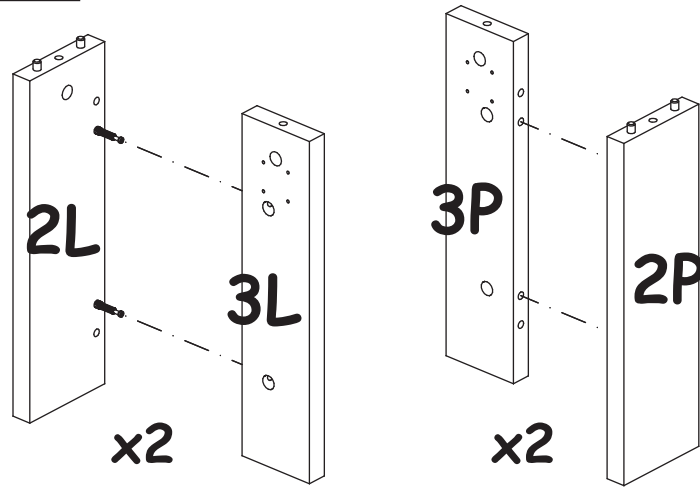

ROMANCE LIGHT

83-481-__-6

NO	Dim.		Col.-No	Qty
101	1150	650	1	1
2L	378	110	1	2
2P	378	110	1	2
3L	378	88	1	2
3P	378	88	1	2
4	566	120	1	2
106	880	100	1	1
7	886	120	1	1
8	886	120	1	1
105L	566	120	1	1
105P	566	120	1	1
9L	400	100	1	1
9P	400	100	1	1
110	847	86	1	1
11	857	404	1	1
112	399	80	1	1

90 min

A1 X28 ø8x36	B4 X27	G5 X27	B16 X27 Ø15x16	B11 X4 Ø7x50	G4 X4
UP13 X6 UPØ3x16	UP16 X21 UPØ4x35	H6 X1 L-406mm	D20 X4 ESØ6x9,5	D18 X2 M4x9	I2 X8
G2 X1	G1 X1	S1 X2			

1

2

3

4

5

6