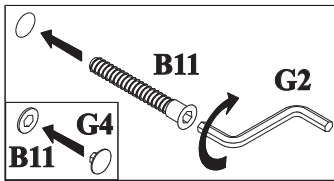

ROMANCE LIGHT

83-481-__-6

NO	Dim.		Col.-No	Qty
101	1150	650	1	1
2L	378	110	1	2
2P	378	110	1	2
3L	378	88	1	2
3P	378	88	1	2
4	566	120	1	2
106	880	100	1	1
7	886	120	1	1
8	886	120	1	1
105L	566	120	1	1
105P	566	120	1	1
9L	400	100	1	1
9P	400	100	1	1
110	847	86	1	1
11	857	404	1	1
112	399	80	1	1

90 min

A1 X28 ø8x36	B4 X27	G5 X27	B16 X27 Ø15x16	B11 X4 Ø7x50	G4 X4
UP13 X6 UPØ3x16	UP16 X21 UPØ4x35	H6 X1 L-406mm	D20 X4 ESØ6x9,5	D18 X2 M4x9	I2 X8
G2 X1	G1 X1	S1 X2			

1

2

3

4

5

6