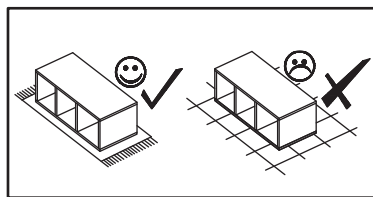

ROMANCE LIGHT

83-481-__-6

NO	Dim.		Col.-No	Qty
101	1150	650	1	1
2L	378	110	1	2
2P	378	110	1	2
3L	378	88	1	2
3P	378	88	1	2
4	566	120	1	2
106	880	100	1	1
7	886	120	1	1
8	886	120	1	1
105L	566	120	1	1
105P	566	120	1	1
9L	400	100	1	1
9P	400	100	1	1
110	847	86	1	1
11	857	404	1	1
112	399	80	1	1

90 min

A1 X28 ø8x36	B4 X27	G5 X27	B16 X27 Ø15x16	B11 X4 Ø7x50	G4 X4
UP13 X6 UPØ3x16	UP16 X21 UPØ4x35	H6 X1 L-406mm	D20 X4 ESØ6x9,5	D18 X2 M4x9	I2 X8
G2 X1	G1 X1	S1 X2			

1

2

3

4

5

6