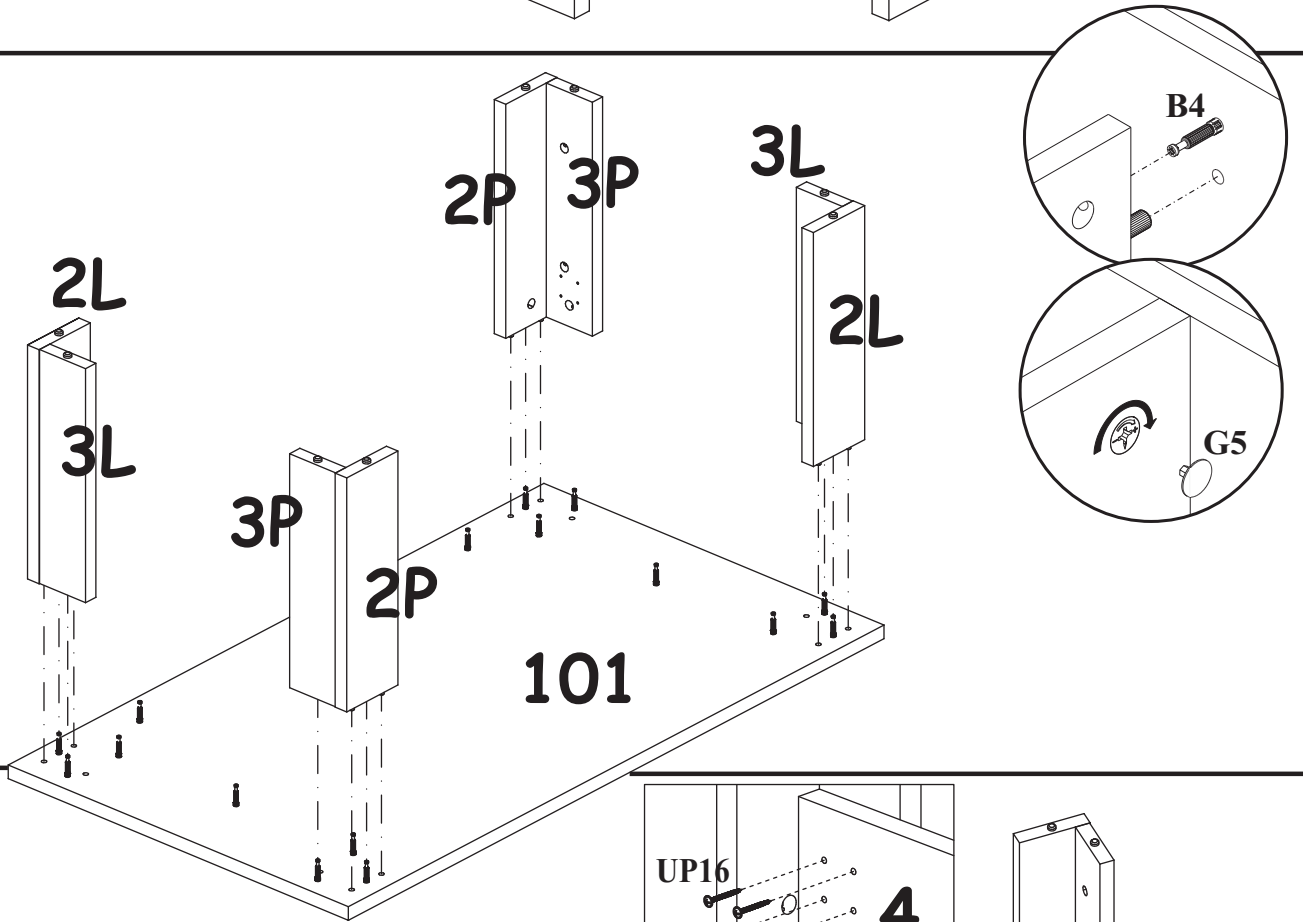

ROMANCE LIGHT

83-481-__-6

NO	Dim.		Col.-No	Qty
101	1150	650	1	1
2L	378	110	1	2
2P	378	110	1	2
3L	378	88	1	2
3P	378	88	1	2
4	566	120	1	2
106	880	100	1	1
7	886	120	1	1
8	886	120	1	1
105L	566	120	1	1
105P	566	120	1	1
9L	400	100	1	1
9P	400	100	1	1
110	847	86	1	1
11	857	404	1	1
112	399	80	1	1

90 min

A1 X28 ø8x36	B4 X27	G5 X27	B16 X27 Ø15x16	B11 X4 Ø7x50	G4 X4
UP13 X6 UPØ3x16	UP16 X21 UPØ4x35	H6 X1 L-406mm	D20 X4 ESØ6x9,5	D18 X2 M4x9	I2 X8
G2 X1	G1 X1	S1 X2			

1

2

3

4

5

6