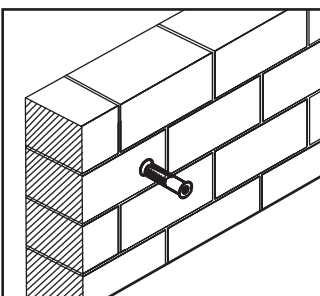

ROMANCE LIGHT

83-481-__-6

NO	Dim.		Col.-No	Qty
101	1150	650	1	1
2L	378	110	1	2
2P	378	110	1	2
3L	378	88	1	2
3P	378	88	1	2
4	566	120	1	2
106	880	100	1	1
7	886	120	1	1
8	886	120	1	1
105L	566	120	1	1
105P	566	120	1	1
9L	400	100	1	1
9P	400	100	1	1
110	847	86	1	1
11	857	404	1	1
112	399	80	1	1

90 min

A1 X28 ø8x36	B4 X27	G5 X27	B16 X27 Ø15x16	B11 X4 Ø7x50	G4 X4
UP13 X6 UPØ3x16	UP16 X21 UPØ4x35	H6 X1 L-406mm	D20 X4 ESØ6x9,5	D18 X2 M4x9	I2 X8
G2 X1	G1 X1	S1 X2			

1

2

3

4

5

6