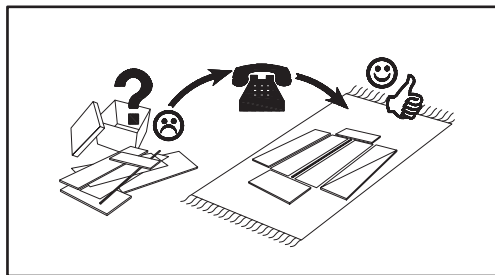

ROMANCE LIGHT

83-481-__-6

NO	Dim.		Col.-No	Qty
101	1150	650	1	1
2L	378	110	1	2
2P	378	110	1	2
3L	378	88	1	2
3P	378	88	1	2
4	566	120	1	2
106	880	100	1	1
7	886	120	1	1
8	886	120	1	1
105L	566	120	1	1
105P	566	120	1	1
9L	400	100	1	1
9P	400	100	1	1
110	847	86	1	1
11	857	404	1	1
112	399	80	1	1

90 min

A1 X28 ø8x36	B4 X27	G5 X27	B16 X27 Ø15x16	B11 X4 Ø7x50	G4 X4
UP13 X6 UPØ3x16	UP16 X21 UPØ4x35	H6 X1 L-406mm	D20 X4 ESØ6x9,5	D18 X2 M4x9	I2 X8
G2 X1	G1 X1	S1 X2			

1

2

3

4

5

6