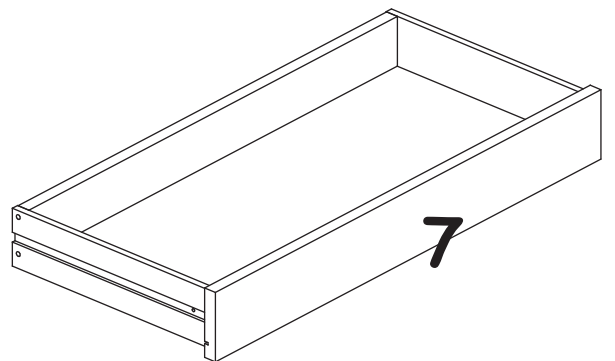

ROMANCE LIGHT

83-481-__-6

NO	Dim.		Col.-No	Qty
101	1150	650	1	1
2L	378	110	1	2
2P	378	110	1	2
3L	378	88	1	2
3P	378	88	1	2
4	566	120	1	2
106	880	100	1	1
7	886	120	1	1
8	886	120	1	1
105L	566	120	1	1
105P	566	120	1	1
9L	400	100	1	1
9P	400	100	1	1
110	847	86	1	1
11	857	404	1	1
112	399	80	1	1

90 min

A1 X28 ø8x36	B4 X27	G5 X27	B16 X27 Ø15x16	B11 X4 Ø7x50	G4 X4
UP13 X6 UPØ3x16	UP16 X21 UPØ4x35	H6 X1 L-406mm	D20 X4 ESØ6x9,5	D18 X2 M4x9	I2 X8
G2 X1	G1 X1	S1 X2			

1

2

3

4

5

6