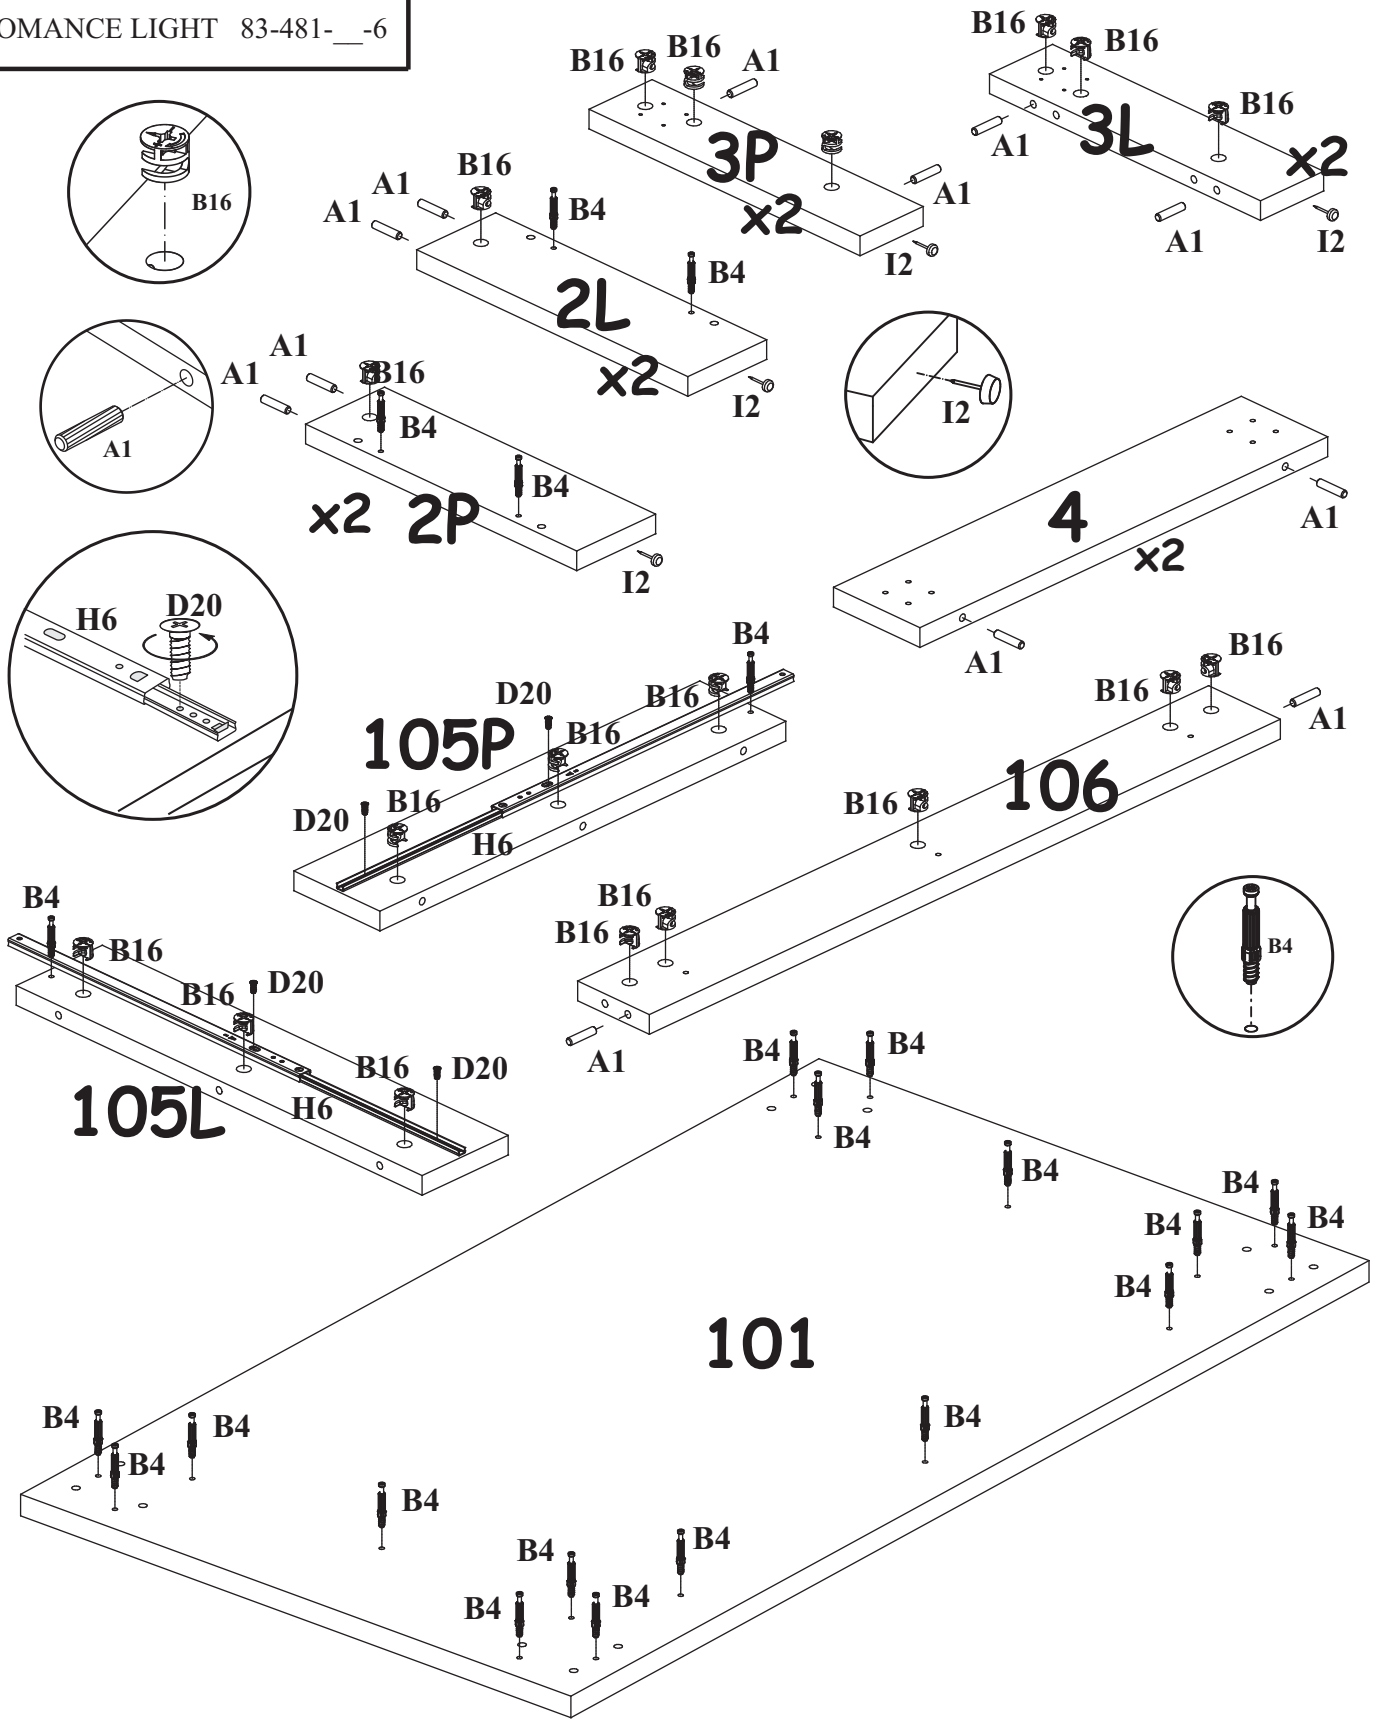

ROMANCE LIGHT

83-481-__-6

NO	Dim.		Col.-No	Qty
101	1150	650	1	1
2L	378	110	1	2
2P	378	110	1	2
3L	378	88	1	2
3P	378	88	1	2
4	566	120	1	2
106	880	100	1	1
7	886	120	1	1
8	886	120	1	1
105L	566	120	1	1
105P	566	120	1	1
9L	400	100	1	1
9P	400	100	1	1
110	847	86	1	1
11	857	404	1	1
112	399	80	1	1

90 min

A1 X28 ø8x36	B4 X27	G5 X27	B16 X27 Ø15x16	B11 X4 Ø7x50	G4 X4
UP13 X6 UPØ3x16	UP16 X21 UPØ4x35	H6 X1 L-406mm	D20 X4 ESØ6x9,5	D18 X2 M4x9	I2 X8
G2 X1	G1 X1	S1 X2			

1

2

3

4

5

6

7

8

9