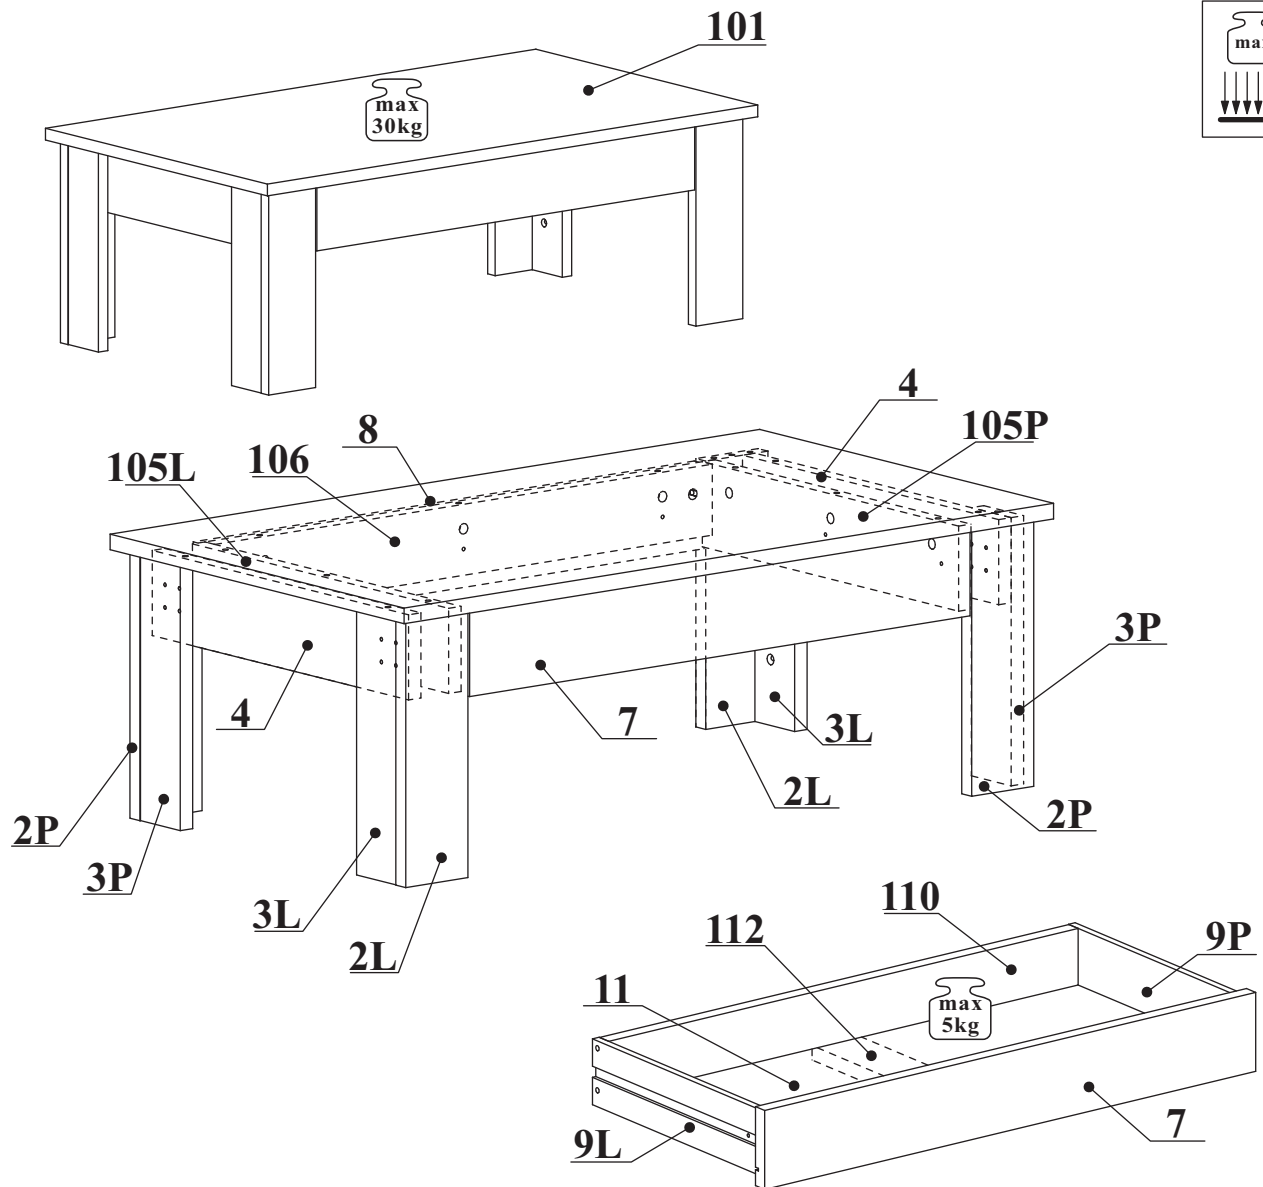

ROMANCE LIGHT

83-481-__-6

NO	Dim.		Col.-No	Qty
101	1150	650	1	1
2L	378	110	1	2
2P	378	110	1	2
3L	378	88	1	2
3P	378	88	1	2
4	566	120	1	2
106	880	100	1	1
7	886	120	1	1
8	886	120	1	1
105L	566	120	1	1
105P	566	120	1	1
9L	400	100	1	1
9P	400	100	1	1
110	847	86	1	1
11	857	404	1	1
112	399	80	1	1

90 min

A1 X28 ø8x36	B4 X27	G5 X27	B16 X27 Ø15x16	B11 X4 Ø7x50	G4 X4
UP13 X6 UPØ3x16	UP16 X21 UPØ4x35	H6 X1 L-406mm	D20 X4 ESØ6x9,5	D18 X2 M4x9	I2 X8
G2 X1	G1 X1	S1 X2			

1

2

3

4

5

6