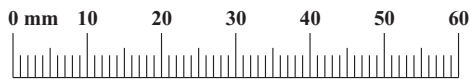

ROMANCE LIGHT

83-481-__-6

NO	Dim.		Col.-No	Qty
101	1150	650	1	1
2L	378	110	1	2
2P	378	110	1	2
3L	378	88	1	2
3P	378	88	1	2
4	566	120	1	2
106	880	100	1	1
7	886	120	1	1
8	886	120	1	1
105L	566	120	1	1
105P	566	120	1	1
9L	400	100	1	1
9P	400	100	1	1
110	847	86	1	1
11	857	404	1	1
112	399	80	1	1

90 min

A1 X28 ø8x36	B4 X27	G5 X27	B16 X27 Ø15x16	B11 X4 Ø7x50	G4 X4
UP13 X6 UPØ3x16	UP16 X21 UPØ4x35	H6 X1 L-406mm	D20 X4 ESØ6x9,5	D18 X2 M4x9	I2 X8
G2 X1	G1 X1	S1 X2			

1

2

3

4

5

6