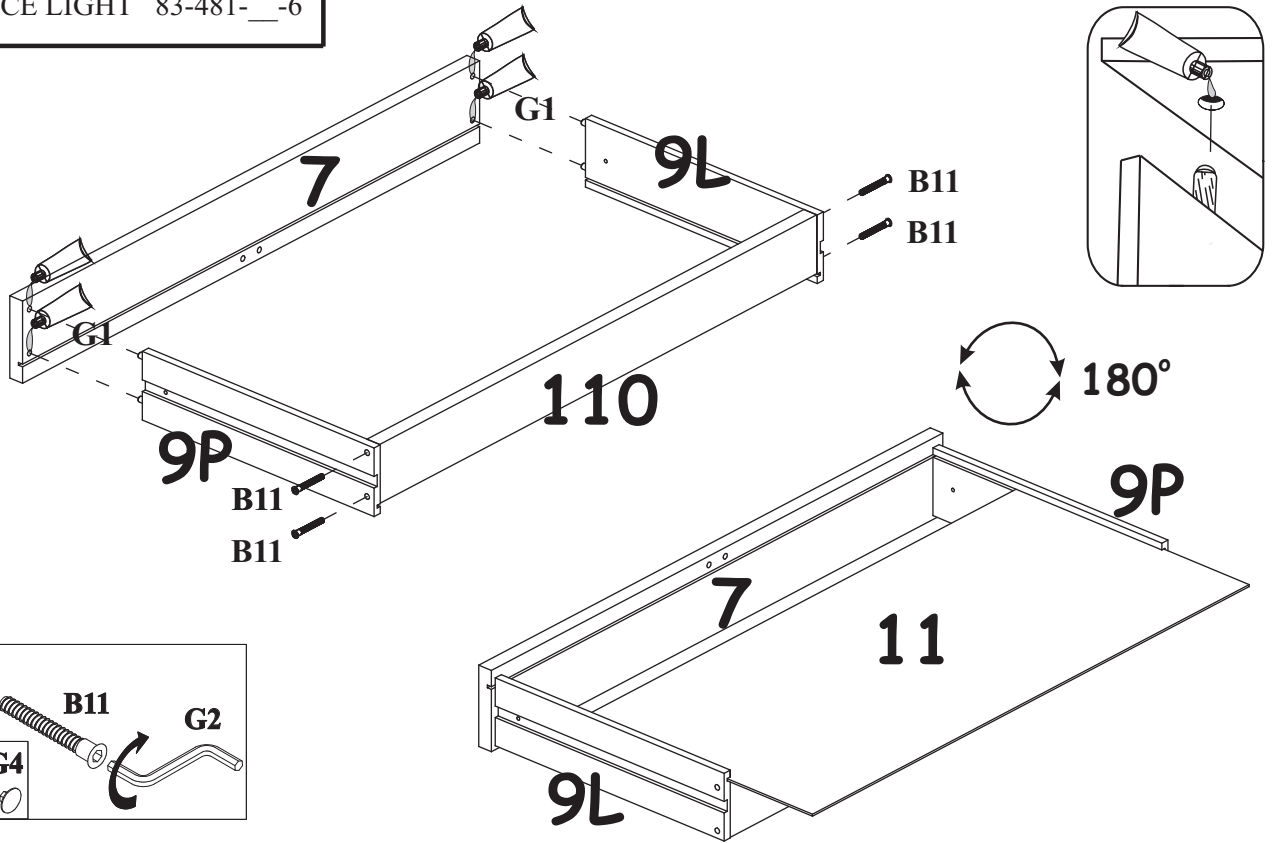

ROMANCE LIGHT

83-481-__-6

NO	Dim.		Col.-No	Qty
101	1150	650	1	1
2L	378	110	1	2
2P	378	110	1	2
3L	378	88	1	2
3P	378	88	1	2
4	566	120	1	2
106	880	100	1	1
7	886	120	1	1
8	886	120	1	1
105L	566	120	1	1
105P	566	120	1	1
9L	400	100	1	1
9P	400	100	1	1
110	847	86	1	1
11	857	404	1	1
112	399	80	1	1

90 min

A1 X28 ø8x36	B4 X27	G5 X27	B16 X27 Ø15x16	B11 X4 Ø7x50	G4 X4
UP13 X6 UPØ3x16	UP16 X21 UPØ4x35	H6 X1 L-406mm	D20 X4 ESØ6x9,5	D18 X2 M4x9	I2 X8
G2 X1	G1 X1	S1 X2			

1

2

3

4

5

6