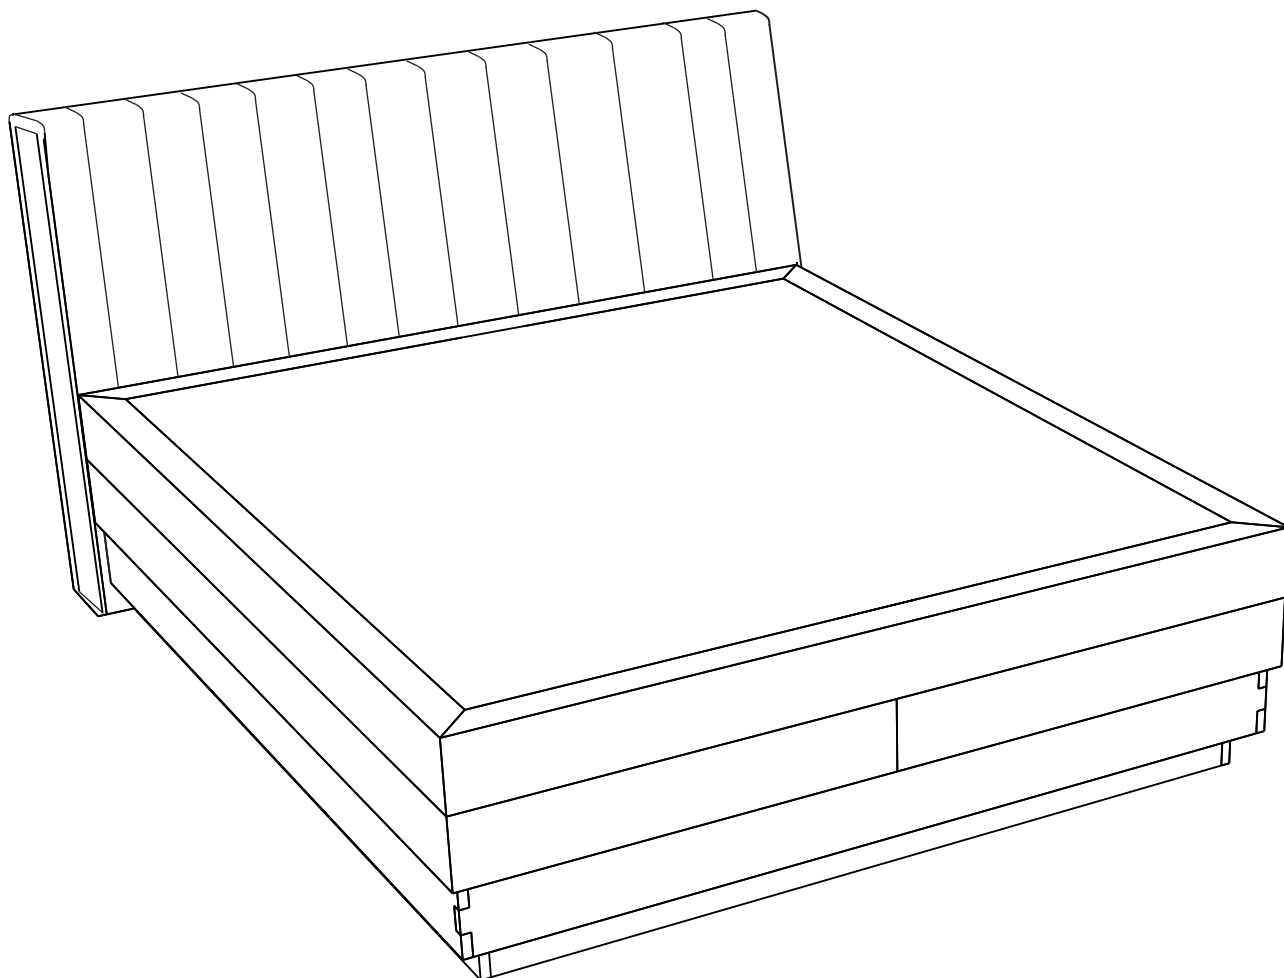

IMOLA I BxB + BK 160/180/200x200

FR
Pensez à donner ou recycler.

Association ou Magasin ou Déchèterie

<https://quefairedemesdechets.fr>

LE TRI FACILE