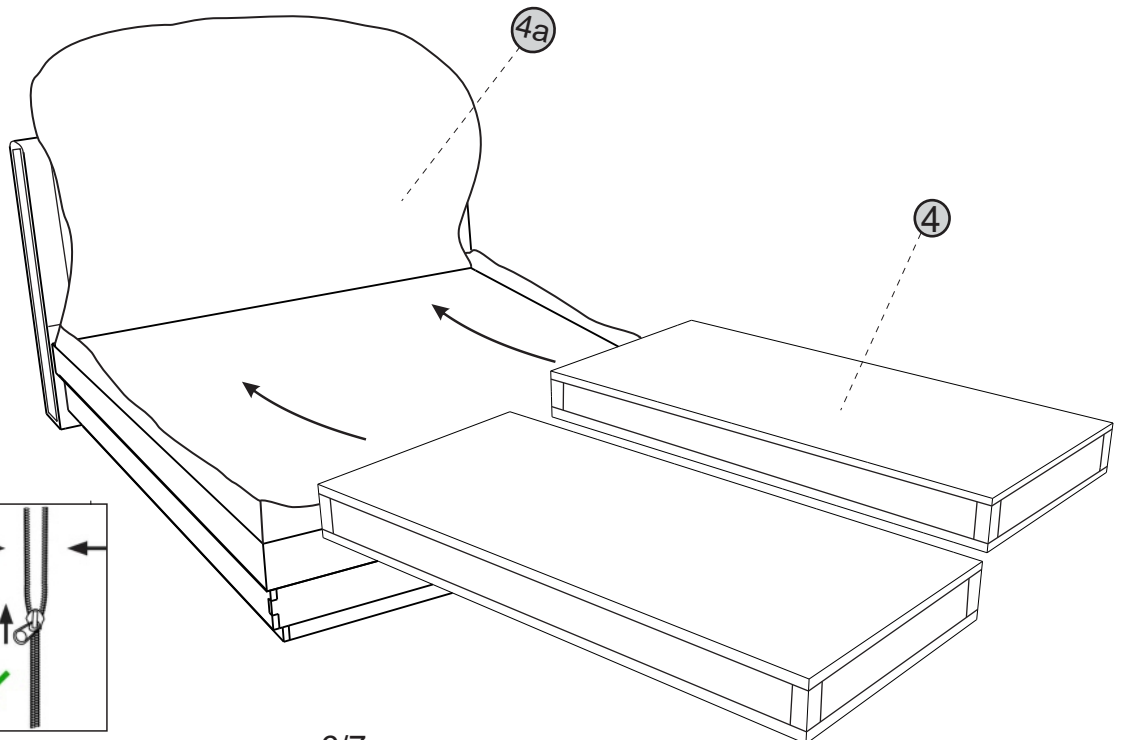

2 X **30min**

- (D) AUFBAUANLEITUNG
- (NL) HANDLEIDING VOOR DE MONTAGE
- (TR) MONTAJ TALIMATI
- (RO) INSTRUCIUNI DE ASAMBLARE
- (F) INSTRUCTION D'ASSEMBLAGE
- (CZ) POKYNY K MONTÁŽI
- (BG) ИНСТРУКЦИИ ЗА МОНТАЖ
- (HR) NAPUTCI ZA MONTAŽU
- (E) INSTRUCCIONES DE MONTAJE

- (GB) ASSEMBLY INSTRUCTIONS
- (PL) INSTRUKCJA MONTAŻU
- (RU) Инструкция по монтажу
- (I) PROCEDURA DI ASSEMBLAGGIO
- (SK) POKYNY K MONTÁŽI
- (HU) KÖZGYŰLÉS UTASÍTÁSOK
- (SLO) NAVODILA ZA MONTAŽO
- (S) MONTERINGSANVISNING
- (LT) DIEGIMO INSTRUKCIJOS

IMOLA I BxB + BK 160/180/200x200

6