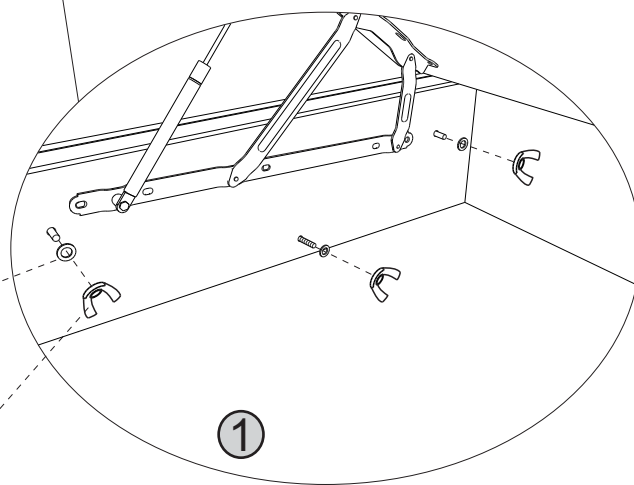

2 X 30min

- (D) AUFBAUANLEITUNG
- (NL) HANDLEIDING VOOR DE MONTAGE
- (TR) MONTAJ TALIMATI
- (RO) INSTRUCIUNI DE ASAMBLARE
- (F) INSTRUCTION D'ASSEMBLAGE
- (CZ) POKYNY K MONTÁŽI
- (BG) ИНСТРУКЦИИ ЗА МОНТАЖ
- (HR) NAPUTCI ZA MONTAŽU
- (E) INSTRUCCIONES DE MONTAJE

- (GB) ASSEMBLY INSTRUCTIONS
- (PL) INSTRUKCJA MONTAŻU
- (RU) Инструкция по монтажу
- (I) PROCEDURA DI ASSEMBLAGGIO
- (SK) POKYNY K MONTÁŽI
- (HU) KÖZGYŰLÉS UTASÍTÁSOK
- (SLO) NAVODILA ZA MONTAŽO
- (S) MONTERINGSANVISNING
- (LT) DIEGIMO INSTRUKCIJOS

IMOLA II BxB + BK 160/180/200x200

3