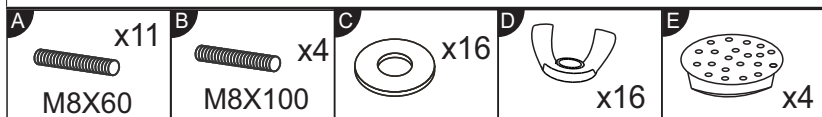

IMOLA I BxB + BK 160/180/200x200

FR
Pensez à donner ou recycler.

Association ou Magasin ou Déchèterie

<https://quefairedemesdechets.fr>

LE TRI FACILE