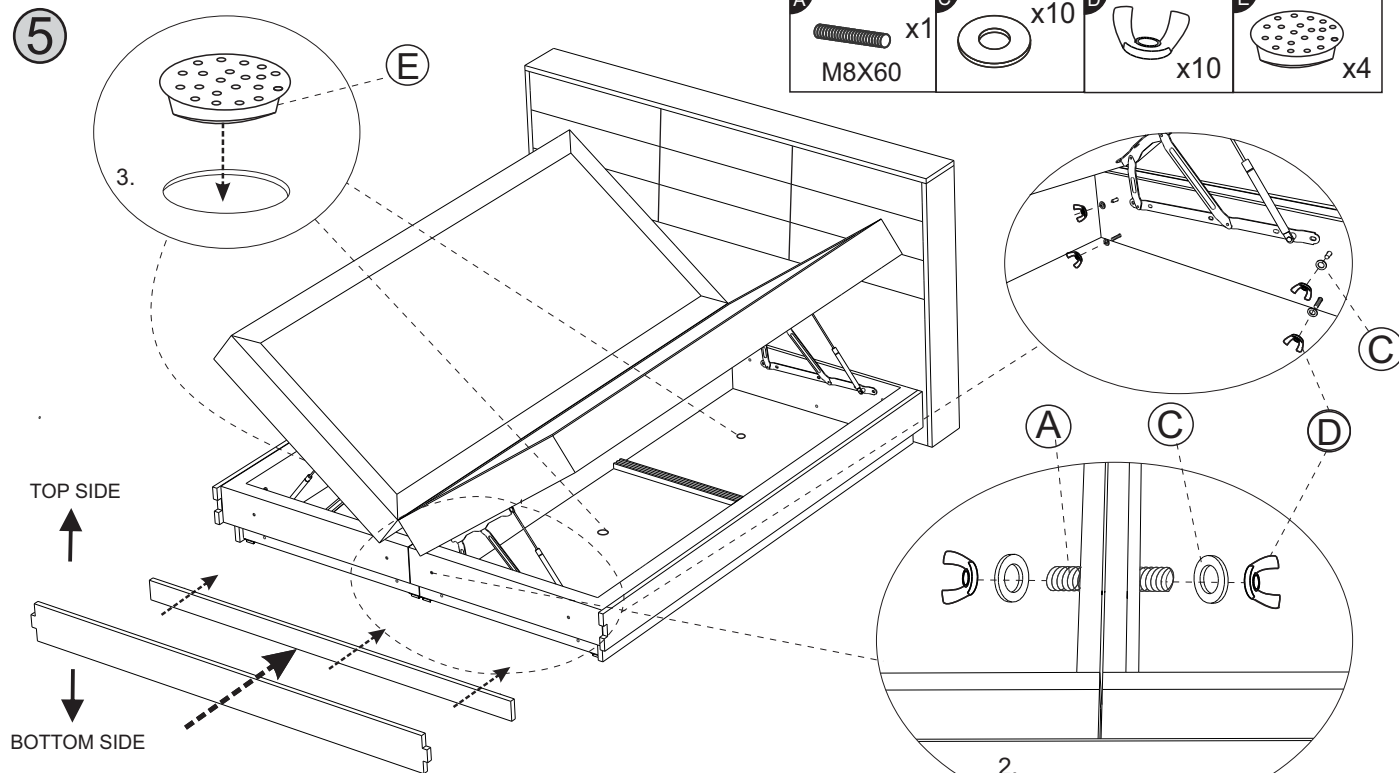

2 X	30min	

IMOLA II BxB + BK 160/180/200x200

4

A	B
x4	x4
M8X60	M8X100

5

A	C	D	E
x1	x10	x10	x4
M8X60			

- (D) AUFBAUANLEITUNG
- (NL) HANDLEIDING VOOR DE MONTAGE
- (TR) MONTAJ TALIMATI
- (RO) INSTRUCȚIUNI DE ASAMBLARE
- (F) INSTRUCTION D'ASSEMBLAGE
- (CZ) POKYNY K MONTÁŽI
- (BG) ИНСТРУКЦИИ ЗА МОНТАЖ
- (HR) NAPUTCI ZA MONTAŽU
- (E) INSTRUCCIONES DE MONTAJE