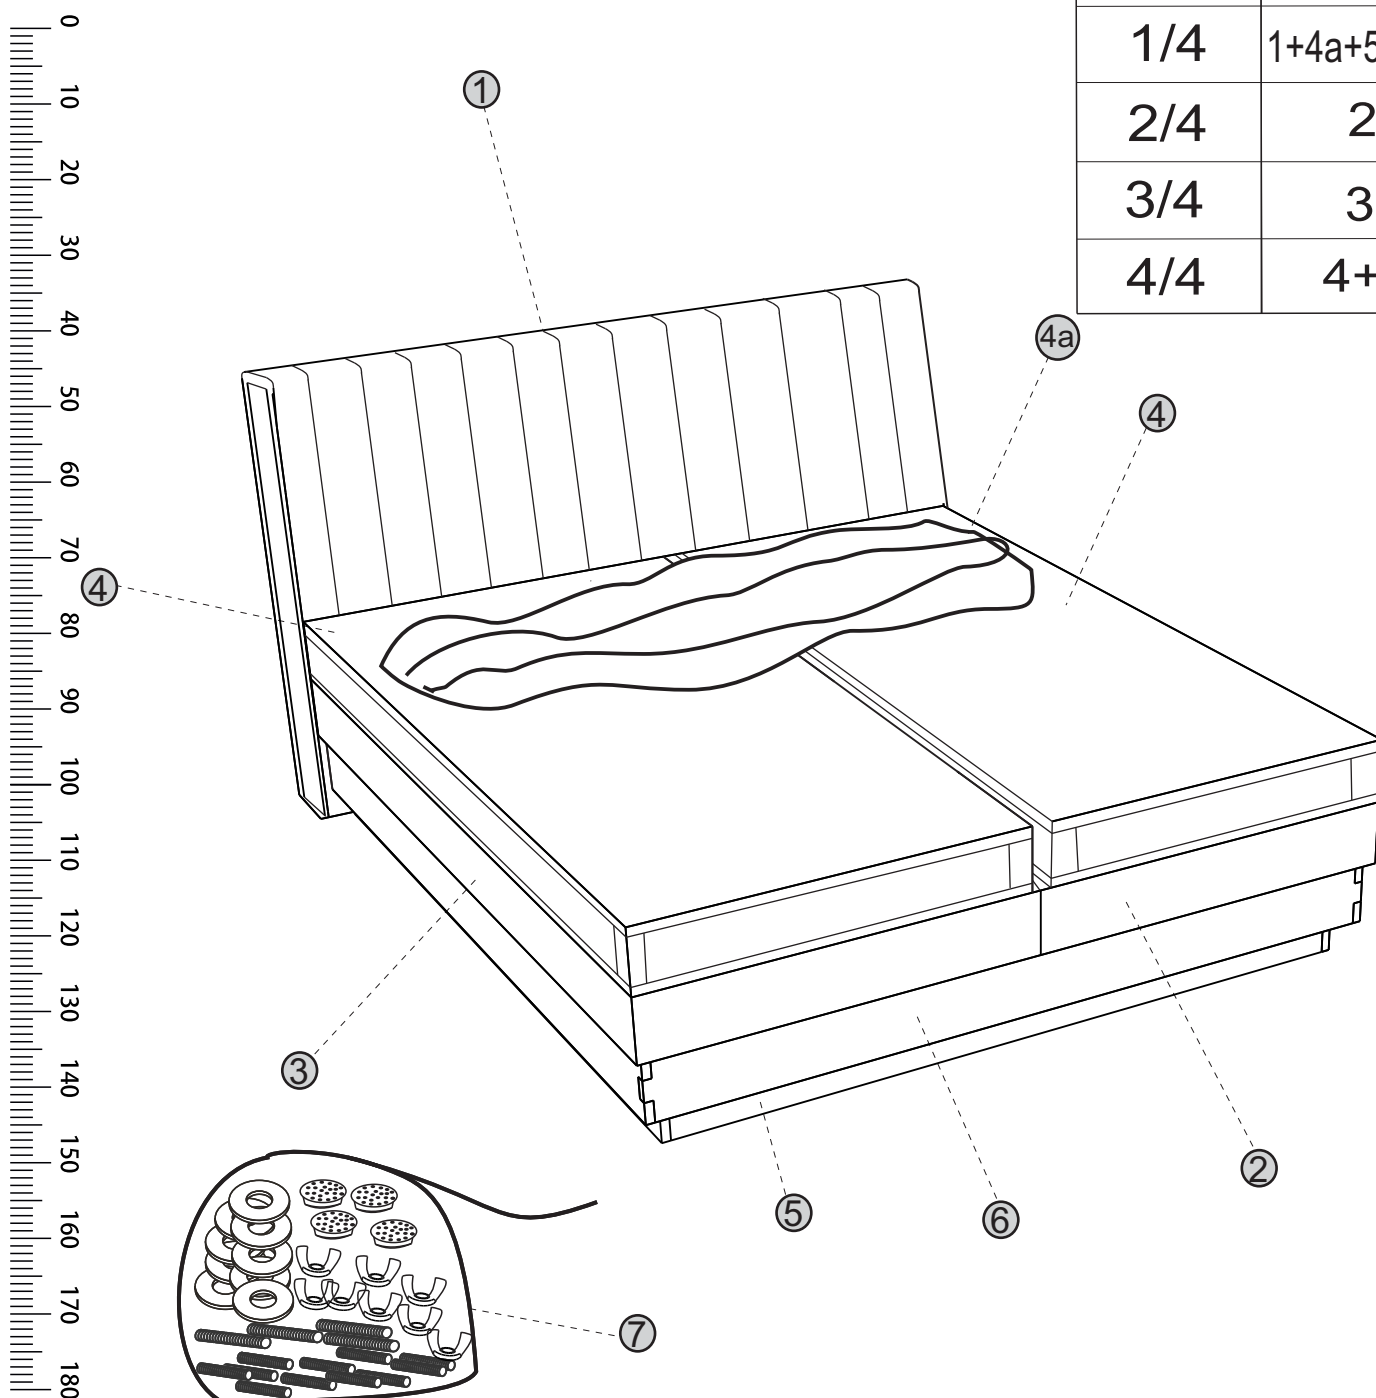

2 X **30min**

IMOLA I BxB + BK 160/180/200x200

Colli	Teil
1/4	1+4a+5+6+7
2/4	2
3/4	3
4/4	4+4

- (D) AUFBAUANLEITUNG
- (NL) HANDLEIDING VOOR DE MONTAGE
- (TR) MONTAJ TALIMATI
- (RO) INSTRUCTIUNI DE ASAMBLARE
- (F) INSTRUCTION D'ASSEMBLAGE
- (CZ) POKYNY K MONTÁŽI
- (BG) ИНСТРУКЦИИ ЗА МОНТАЖ
- (HR) NAPUTCI ZA MONTAŽU
- (E) INSTRUCCIONES DE MONTAJE