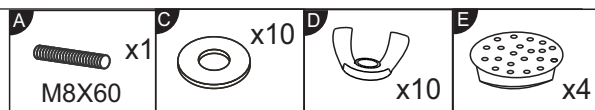

2 X	30min	⊕ 🔧
👤 👤	🕒	🔧

IMOLA I BxB + BK 160/180/200x200

4

5

2 X **30min**

- (D) AUFBAUANLEITUNG
- (NL) HANDLEIDING VOOR DE MONTAGE
- (TR) MONTAJ TALIMATI
- (RO) INSTRUCIUNI DE ASAMBLARE
- (F) INSTRUCTION D'ASSEMBLAGE
- (CZ) POKYNY K MONTÁŽI
- (BG) ИНСТРУКЦИИ ЗА МОНТАЖ
- (HR) NAPUTCI ZA MONTAŽU
- (E) INSTRUCCIONES DE MONTAJE