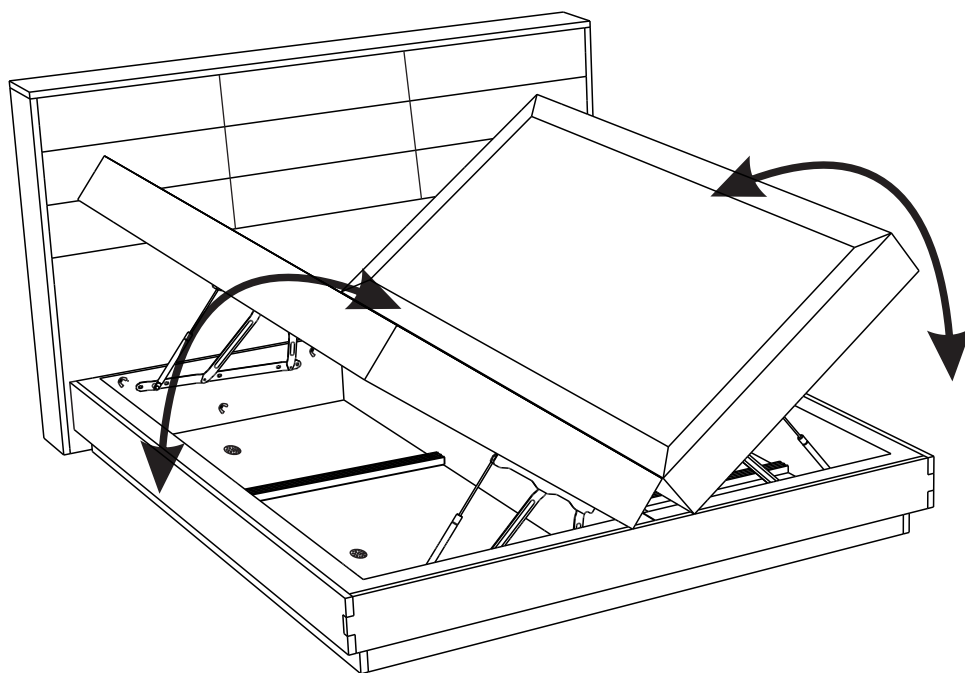

IMOLA II BxB + BK 160/180/200x200