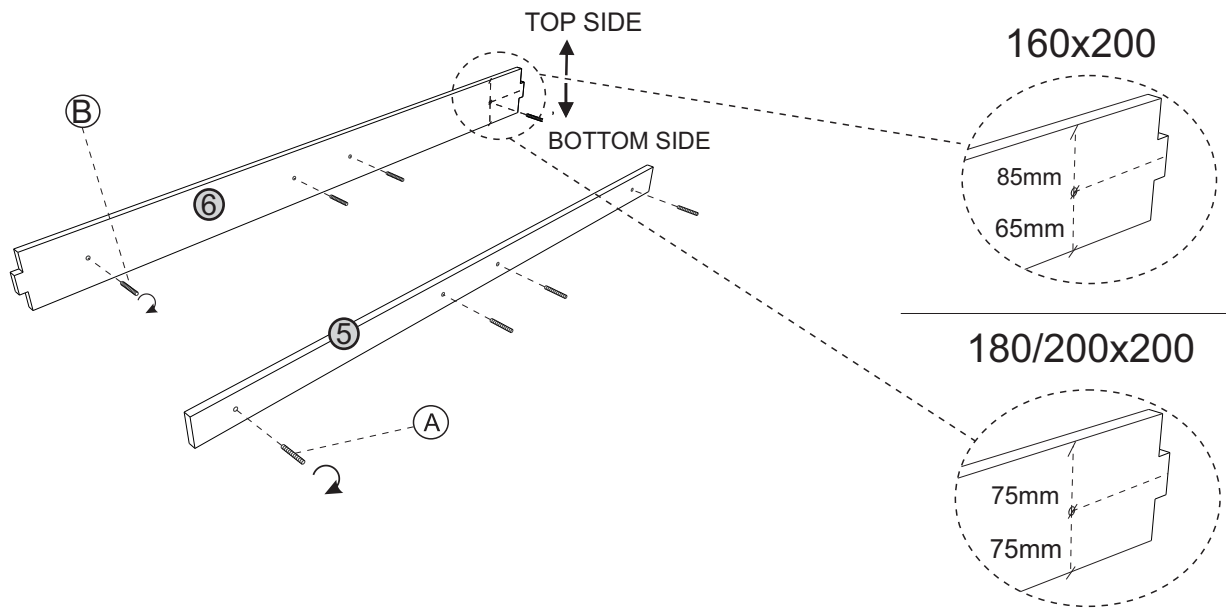

A **B**

M8X60 x4 M8X100 x4

4