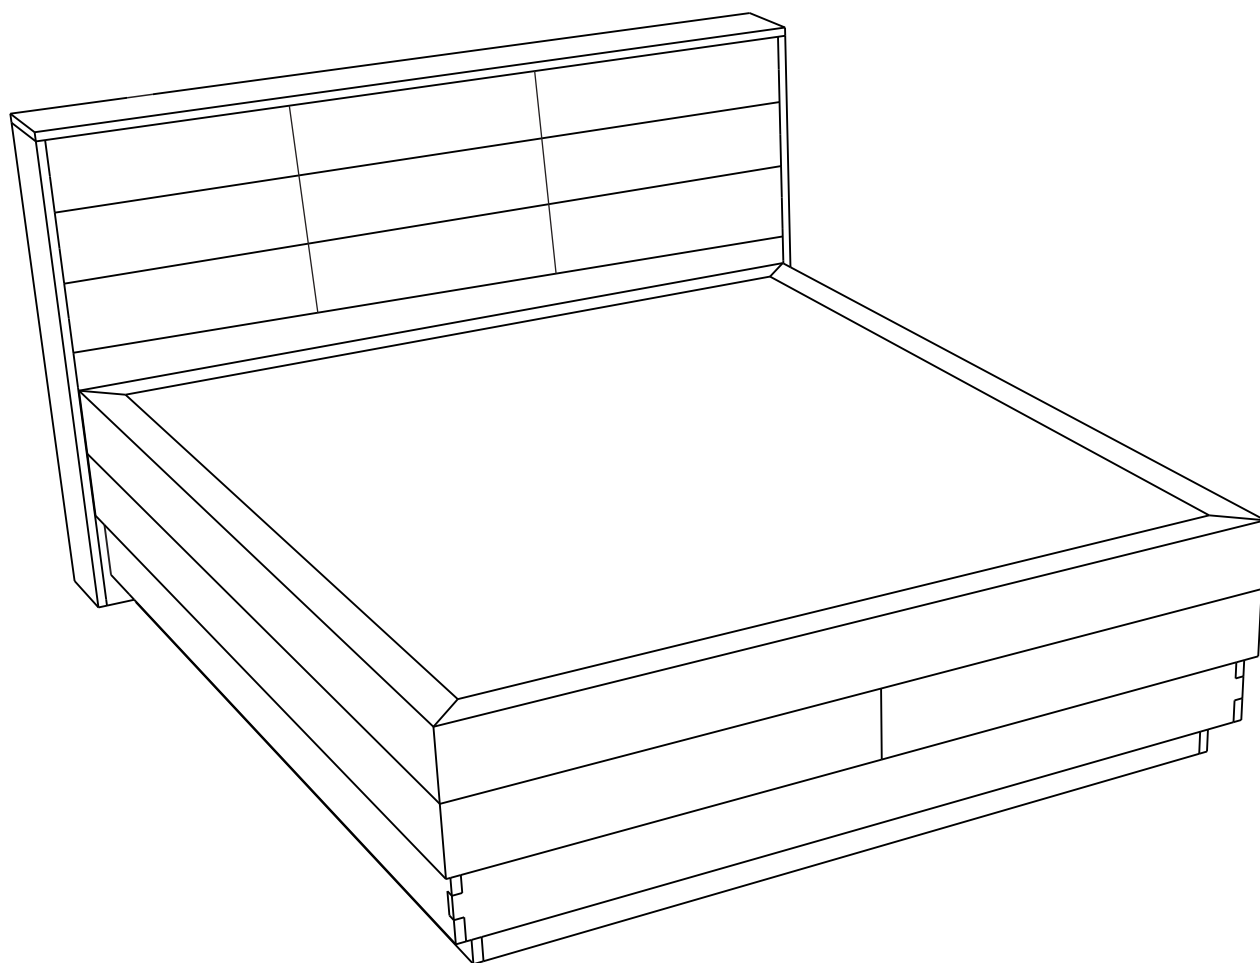

IMOLA II BxB + BK 160/180/200x200