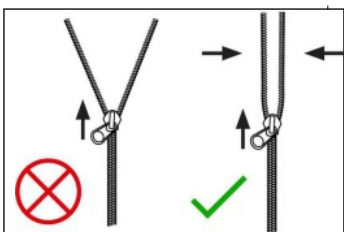

2 X **30min**

- (D) AUFBAUANLEITUNG
- (NL) HANDLEIDING VOOR DE MONTAGE
- (TR) MONTAJ TALIMATI
- (RO) INSTRUCIUNI DE ASAMBLARE
- (F) INSTRUCTION D'ASSEMBLAGE
- (CZ) POKYNY K MONTÁŽI
- (BG) ИНСТРУКЦИИ ЗА МОНТАЖ
- (HR) NAPUTCI ZA MONTAŽU
- (E) INSTRUCCIONES DE MONTAJE

- (GB) ASSEMBLY INSTRUCTIONS
- (PL) INSTRUKCJA MONTAŻU
- (RU) Инструкция по монтажу
- (I) PROCEDURA DI ASSEMBLAGGIO
- (SK) POKYNY K MONTÁŽI
- (HU) KÖZGYŰLÉS UTASÍTÁSOK
- (SLO) NAVODILA ZA MONTAŽO
- (S) MONTERINGSANVISNING
- (LT) DIEGIMO INSTRUKCIJOS

IMOLA I BxB + BK 160/180/200x200

6