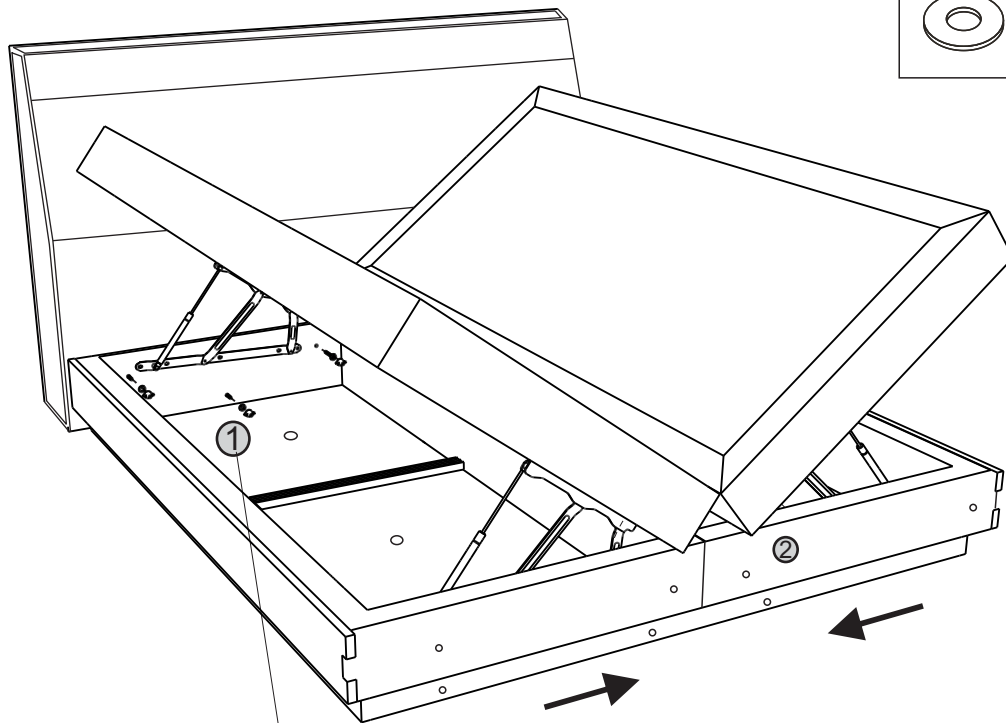

(D) AUFBAUANLEITUNG	(GB) ASSEMBLY INSTRUCTIONS
(NL) HANDLEIDING VOOR DE MONTAGE	(PL) INSTRUKCJA MONTAŻU
(TR) MONTAJ TALIMATI	(RU) Инструкция по монтажу
(RO) INSTRUCTIUNI DE ASAMBLARE	(I) PROCEDURA DI ASSEMBLAGGIO
(F) INSTRUCTION D'ASSEMBLAGE	(SK) POKYNY K MONTÁŽI
(CZ) POKYNY K MONTÁŽI	(HU) KÖZGYŰLÉS UTASÍTÁSOK
(BG) ИНСТРУКЦИИ ЗА МОНТАЖ	(SLO) NAVODILA ZA MONTAŽO
(HR) NAPUTCI ZA MONTAŽU	(S) MONTERINGSANVISNING
(E) INSTRUCCIONES DE MONTAJE	(LT) DIEGIMO INSTRUKCIJOS

IMOLA III BxB + BK 160/180/200x200

3