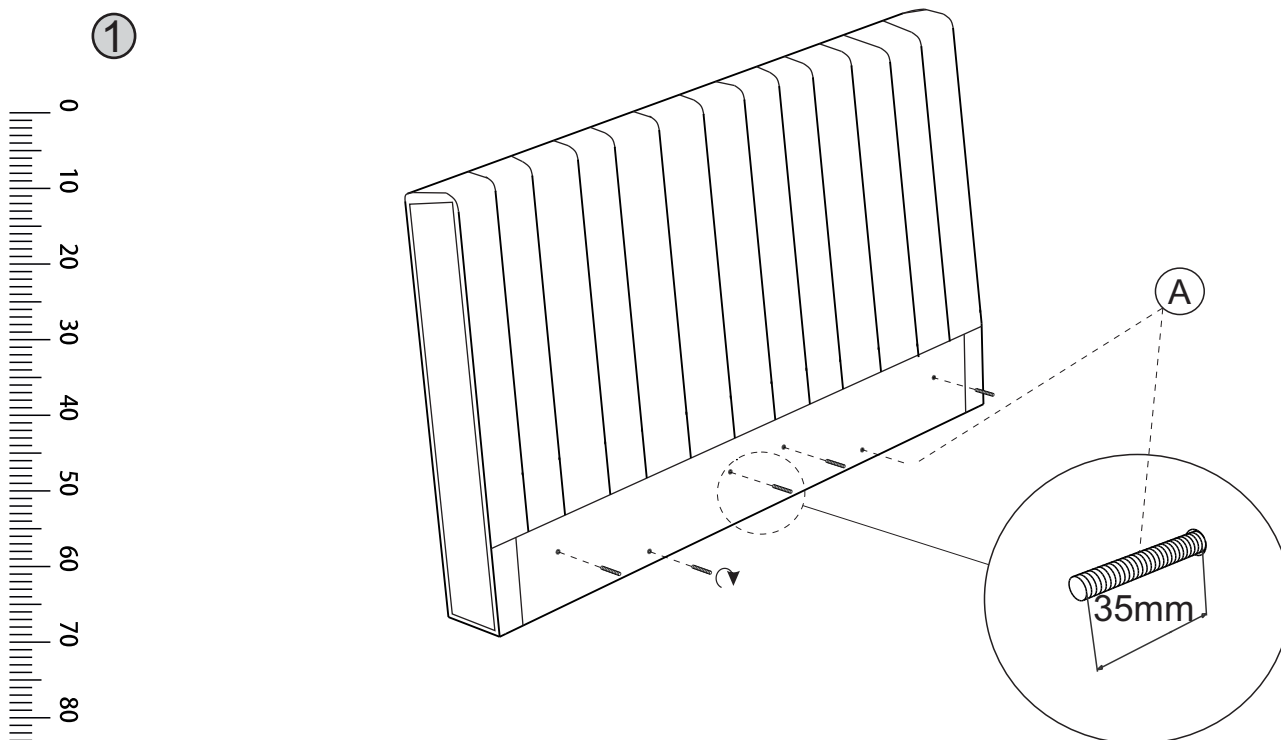

IMOLA I BxB + BK 160/180/200x200