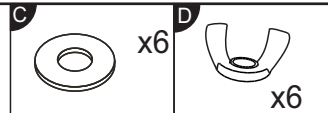

2 X	30min	

- (D) AUFBAUANLEITUNG
- (NL) HANDLEIDING VOOR DE MONTAGE
- (TR) MONTAJ TALIMATI
- (RO) INSTRUCIUNI DE ASAMBLARE
- (F) INSTRUCTION D'ASSEMBLAGE
- (CZ) POKYNY K MONTÁŽI
- (BG) ИНСТРУКЦИИ ЗА МОНТАЖ
- (HR) NAPUTCI ZA MONTAŽU
- (E) INSTRUCCIONES DE MONTAJE

- (GB) ASSEMBLY INSTRUCTIONS
- (PL) INSTRUKCJA MONTAŻU
- (RU) Инструкция по монтажу
- (I) PROCEDURA DI ASSEMBLAGGIO
- (SK) POKYNY K MONTÁŽI
- (HU) KÖZGYŰLÉS UTASÍTÁSOK
- (SLO) NAVODILA ZA MONTAŽO
- (S) MONTERINGSANVISNING
- (LT) DIEGIMO INSTRUKCIJOS

IMOLA I BxB + BK 160/180/200x200

③