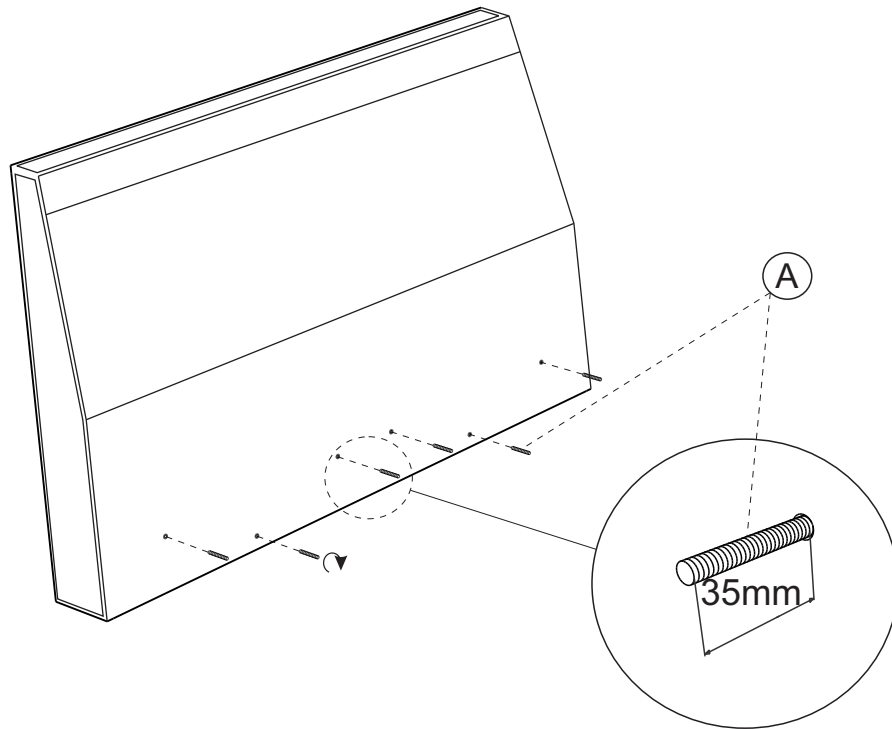

1

0
10
20
30
40
50
60
70
80
90
100
110
120
130
140
150
160
170
180