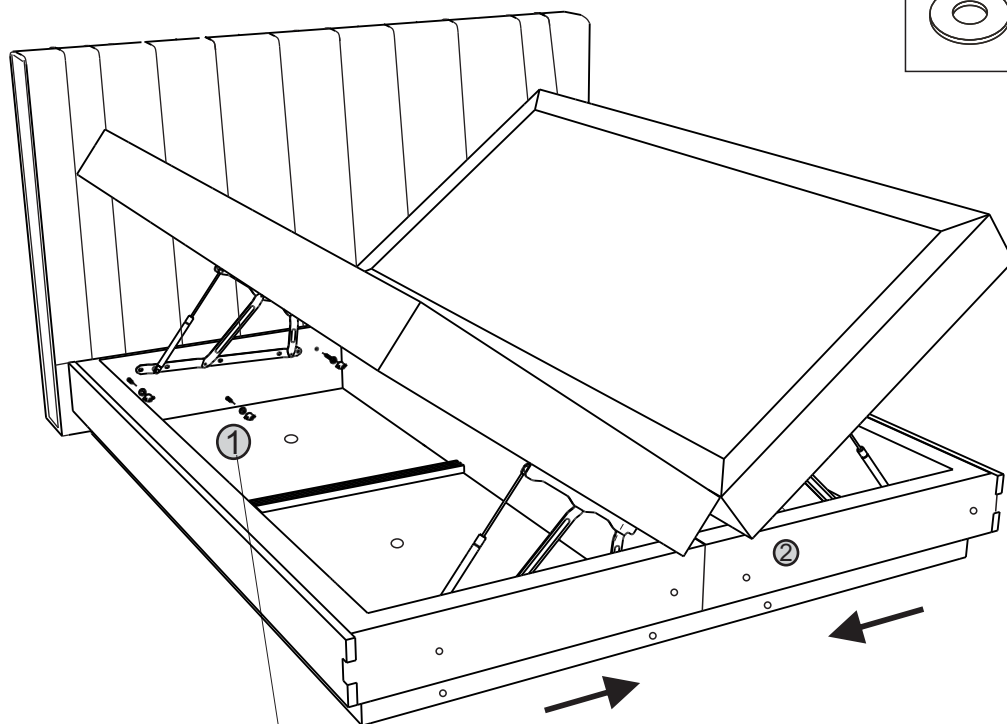

2 X	30min	

- (D) AUFBAUANLEITUNG
- (NL) HANDLEIDING VOOR DE MONTAGE
- (TR) MONTAJ TALIMATI
- (RO) INSTRUCIUNI DE ASAMBLARE
- (F) INSTRUCTION D'ASSEMBLAGE
- (CZ) POKYNY K MONTÁŽI
- (BG) ИНСТРУКЦИИ ЗА МОНТАЖ
- (HR) NAPUTCI ZA MONTAŽU
- (E) INSTRUCCIONES DE MONTAJE

- (GB) ASSEMBLY INSTRUCTIONS
- (PL) INSTRUKCJA MONTAŻU
- (RU) Инструкция по монтажу
- (I) PROCEDURA DI ASSEMBLAGGIO
- (SK) POKYNY K MONTÁŽI
- (HU) KÖZGYŰLÉS UTASÍTÁSOK
- (SLO) NAVODILA ZA MONTAŽO
- (S) MONTERINGSANVISNING
- (LT) DIEGIMO INSTRUKCIJOS

IMOLA I BxB + BK 160/180/200x200

③