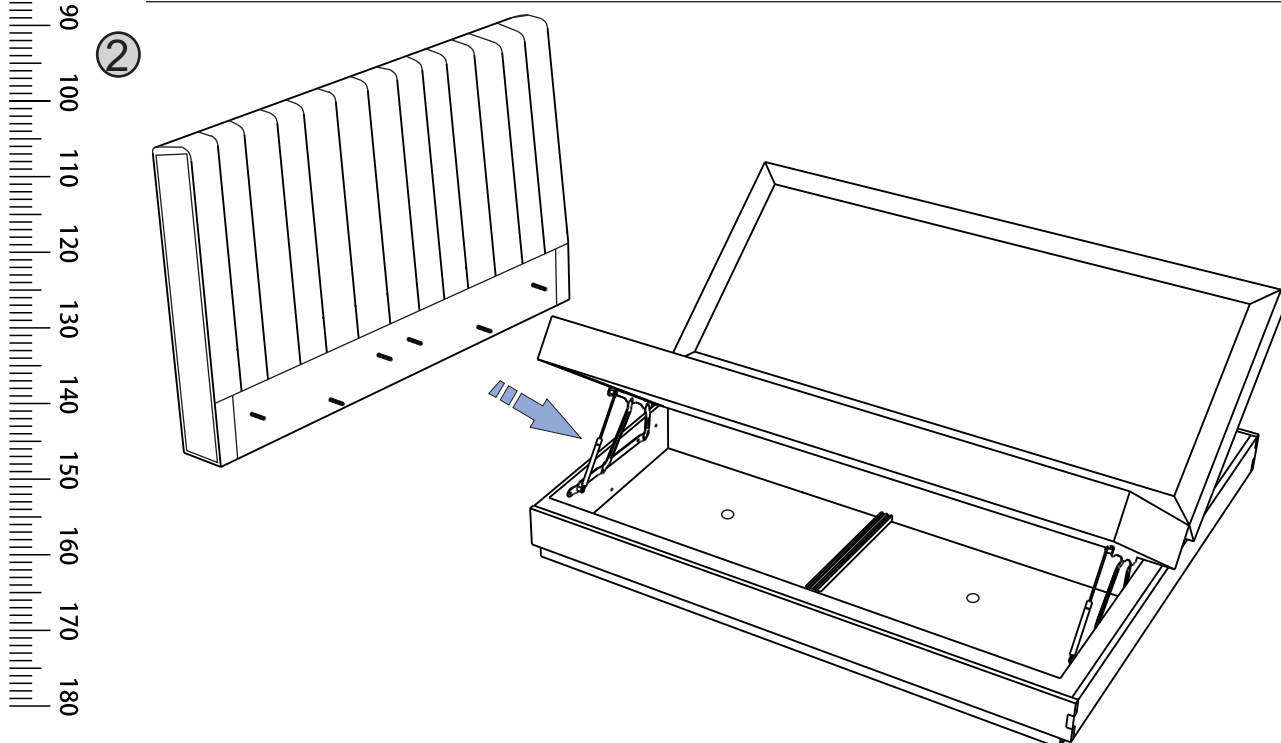

IMOLA I BxB + BK 160/180/200x200