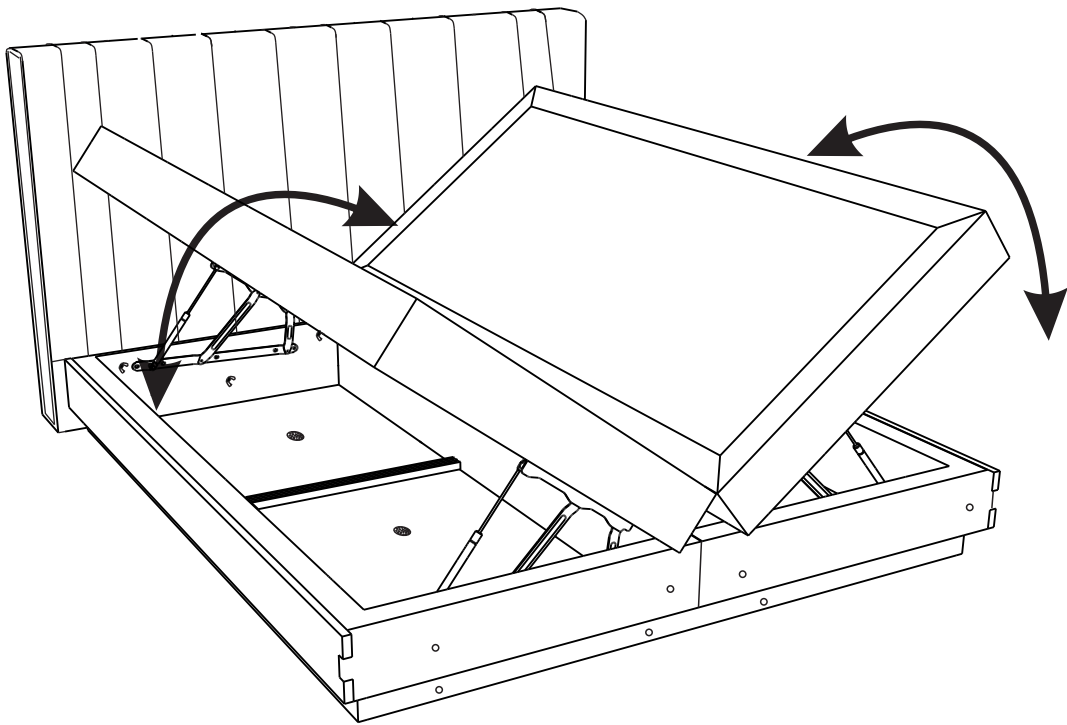

2 X **30min**

- (D) AUFBAUANLEITUNG
- (NL) HANDLEIDING VOOR DE MONTAGE
- (TR) MONTAJ TALIMATI
- (RO) INSTRUCIUNI DE ASAMBLARE
- (F) INSTRUCTION D'ASSEMBLAGE
- (CZ) POKYNY K MONTÁŽI
- (BG) ИНСТРУКЦИИ ЗА МОНТАЖ
- (HR) NAPUTCI ZA MONTAŽU
- (E) INSTRUCCIONES DE MONTAJE

- (GB) ASSEMBLY INSTRUCTIONS
- (PL) INSTRUKCJA MONTAŻU
- (RU) Инструкция по монтажу
- (I) PROCEDURA DI ASSEMBLAGGIO
- (SK) POKYNY K MONTÁŽI
- (HU) KÖZGYŰLÉS UTASÍTÁSOK
- (SLO) NAVODILA ZA MONTAŽO
- (S) MONTERINGSANVISNING
- (LT) DIEGIMO INSTRUKCIJOS

IMOLA I BxB + BK 160/180/200x200