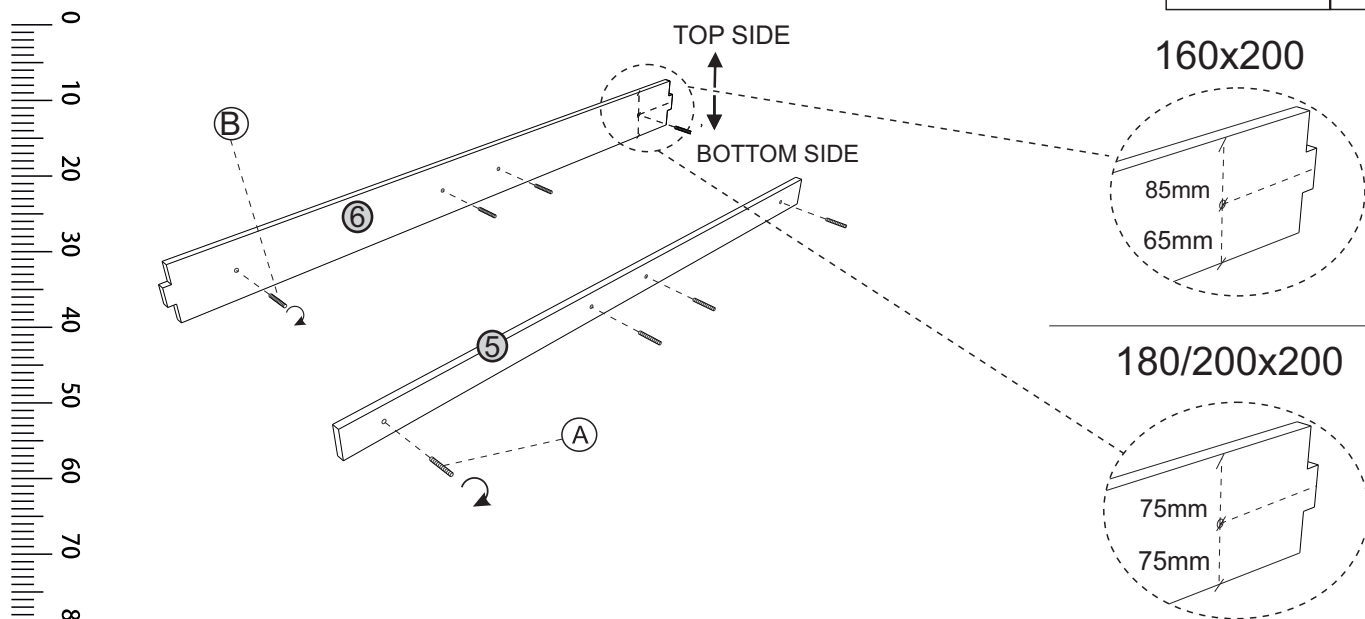

- (D) AUFBAUANLEITUNG
- (NL) HANDLEIDING VOOR DE MONTAGE
- (TR) MONTAJ TALIMATI
- (RO) INSTRUCIUNI DE ASAMBLARE
- (F) INSTRUCTION D'ASSEMBLAGE
- (CZ) POKYNY K MONTÁŽI
- (BG) ИНСТРУКЦИИ ЗА МОНТАЖ
- (HR) NAPUTCI ZA MONTAŽU
- (E) INSTRUCCIONES DE MONTAJE

- (GB) ASSEMBLY INSTRUCTIONS
- (PL) INSTRUKCJA MONTAŻU
- (RU) Инструкция по монтажу
- (I) PROCEDURA DI ASSEMBLAGGIO
- (SK) POKYNY K MONTÁŽI
- (HU) KÖZGYŰLÉS UTASÍTÁSOK
- (SLO) NAVODILA ZA MONTAŽO
- (S) MONTERINGSANVISNING
- (LT) DIEGIMO INSTRUKCIJOS

2 X	30min	⊕ 🔧
👤 👤	🕒	🔧

IMOLA I BxB + BK 160/180/200x200

4

5