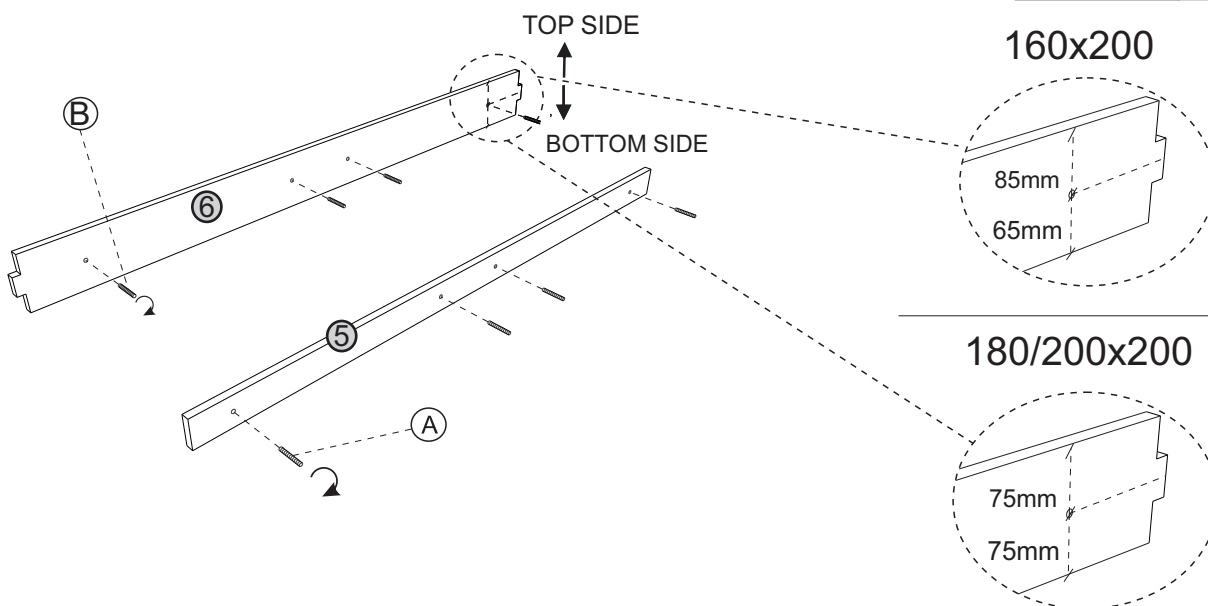

2 X	30min	

IMOLA II BxB + BK 160/180/200x200

4

A	B
x4	x4
M8X60	M8X100

5

A	C	D	E
x1	x10	x10	x4
M8X60			

- (D) AUFBAUANLEITUNG
- (NL) HANDLEIDING VOOR DE MONTAGE
- (TR) MONTAJ TALIMATI
- (RO) INSTRUCȚIUNI DE ASAMBLARE
- (F) INSTRUCTION D'ASSEMBLAGE
- (CZ) POKYNY K MONTÁŽI
- (BG) ИНСТРУКЦИИ ЗА МОНТАЖ
- (HR) NAPUTCI ZA MONTAŽU
- (E) INSTRUCCIONES DE MONTAJE