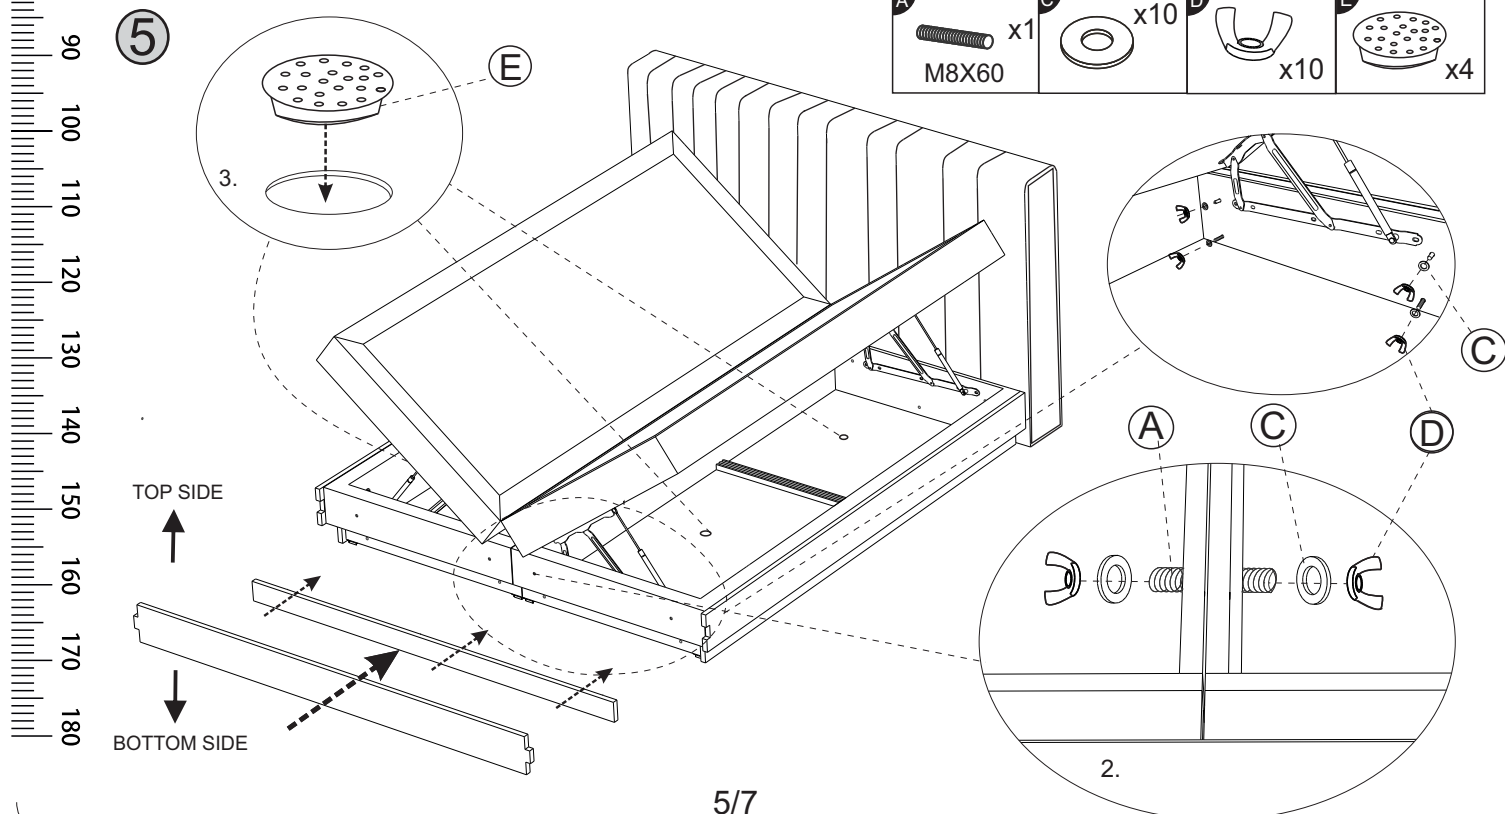

2 X	30min	⊕ 🔧
👤 👤	🕒	🔧

IMOLA I BxB + BK 160/180/200x200

4

5

2 X **30min**

- (D) AUFBAUANLEITUNG
- (NL) HANDLEIDING VOOR DE MONTAGE
- (TR) MONTAJ TALIMATI
- (RO) INSTRUCIUNI DE ASAMBLARE
- (F) INSTRUCTION D'ASSEMBLAGE
- (CZ) POKYNY K MONTÁŽI
- (BG) ИНСТРУКЦИИ ЗА МОНТАЖ
- (HR) NAPUTCI ZA MONTAŽU
- (E) INSTRUCCIONES DE MONTAJE