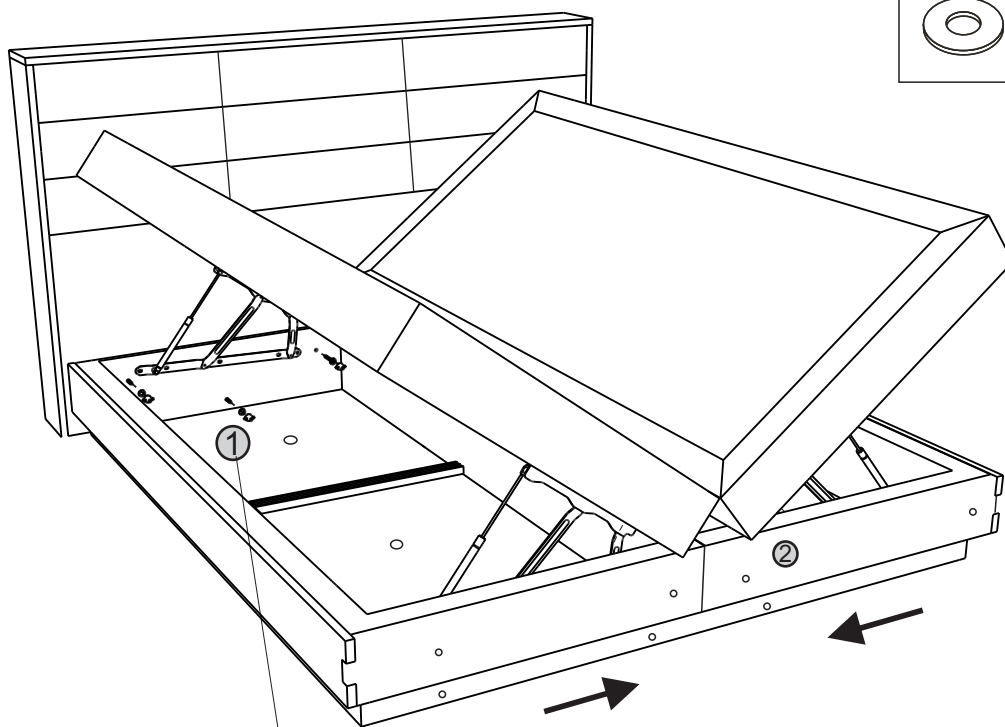

2 X 30min

- (D) AUFBAUANLEITUNG
- (NL) HANDLEIDING VOOR DE MONTAGE
- (TR) MONTAJ TALIMATI
- (RO) INSTRUCIUNI DE ASAMBLARE
- (F) INSTRUCTION D'ASSEMBLAGE
- (CZ) POKYNY K MONTÁŽI
- (BG) ИНСТРУКЦИИ ЗА МОНТАЖ
- (HR) NAPUTCI ZA MONTAŽU
- (E) INSTRUCCIONES DE MONTAJE

- (GB) ASSEMBLY INSTRUCTIONS
- (PL) INSTRUKCJA MONTAŻU
- (RU) Инструкция по монтажу
- (I) PROCEDURA DI ASSEMBLAGGIO
- (SK) POKYNY K MONTÁŽI
- (HU) KÖZGYŰLÉS UTASÍTÁSOK
- (SLO) NAVODILA ZA MONTAŽO
- (S) MONTERINGSANVISNING
- (LT) DIEGIMO INSTRUKCIJOS

IMOLA II BxB + BK 160/180/200x200

3