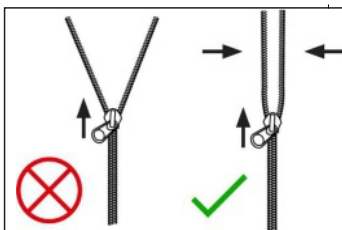

(D) AUFBAUANLEITUNG	(GB) ASSEMBLY INSTRUCTIONS
(NL) HANDLEIDING VOOR DE MONTAGE	(PL) INSTRUKCJA MONTAŻU
(TR) MONTAJ TALIMATI	(RU) Инструкция по монтажу
(RO) INSTRUCTIUNI DE ASAMBLARE	(I) PROCEDURA DI ASSEMBLAGGIO
(F) INSTRUCTION D'ASSEMBLAGE	(SK) POKYNY K MONTÁŽI
(CZ) POKYNY K MONTÁŽI	(HU) KÖZGYŰLÉS UTASÍTÁSOK
(BG) ИНСТРУКЦИИ ЗА МОНТАЖ	(SLO) NAVODILA ZA MONTAŽO
(HR) NAPUTCI ZA MONTAŽU	(S) MONTERINGSANVISNING
(E) INSTRUCCIONES DE MONTAJE	(LT) DIEGIMO INSTRUKCIJOS

IMOLA III BxB + BK 160/180/200x200

6