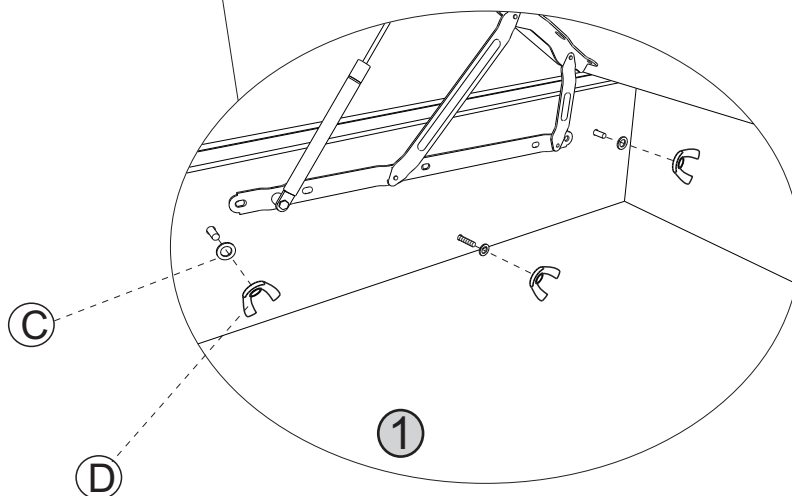

2 X	30min	

- (D) AUFBAUANLEITUNG
- (NL) HANDLEIDING VOOR DE MONTAGE
- (TR) MONTAJ TALIMATI
- (RO) INSTRUCIUNI DE ASAMBLARE
- (F) INSTRUCTION D'ASSEMBLAGE
- (CZ) POKYNY K MONTÁŽI
- (BG) ИНСТРУКЦИИ ЗА МОНТАЖ
- (HR) NAPUTCI ZA MONTAŽU
- (E) INSTRUCCIONES DE MONTAJE

- (GB) ASSEMBLY INSTRUCTIONS
- (PL) INSTRUKCJA MONTAŻU
- (RU) Инструкция по монтажу
- (I) PROCEDURA DI ASSEMBLAGGIO
- (SK) POKYNY K MONTÁŽI
- (HU) KÖZGYŰLÉS UTASÍTÁSOK
- (SLO) NAVODILA ZA MONTAŽO
- (S) MONTERINGSANVISNING
- (LT) DIEGIMO INSTRUKCIJOS

IMOLA I BxB + BK 160/180/200x200

③