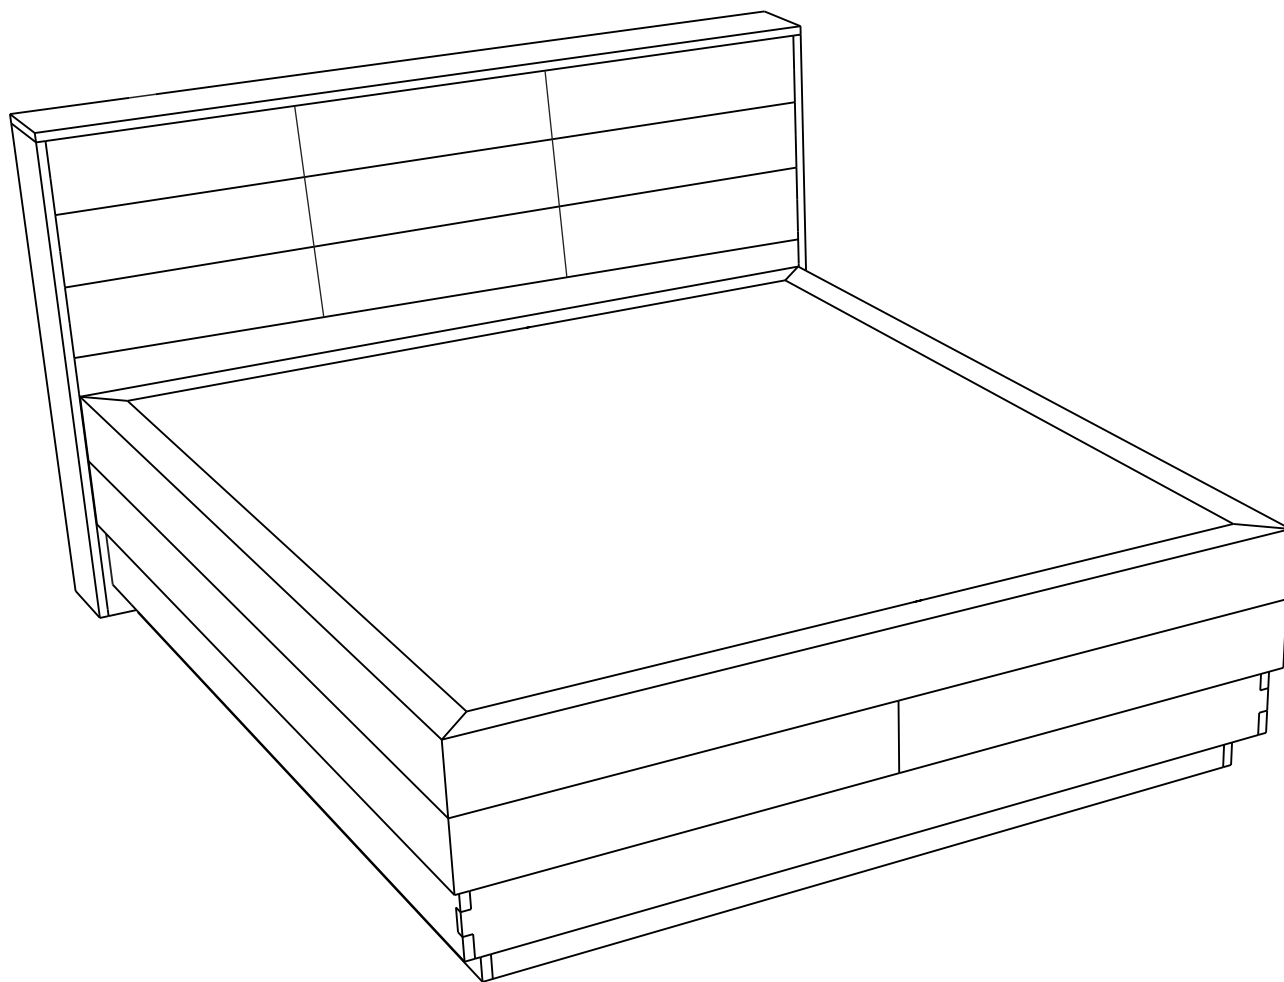

FR

Pensez à
donner ou recycler.

Association

ou

Magasin

ou

Déchèterie

<https://quefairedemesdechets.fr>

LE TRI
+ FACILE