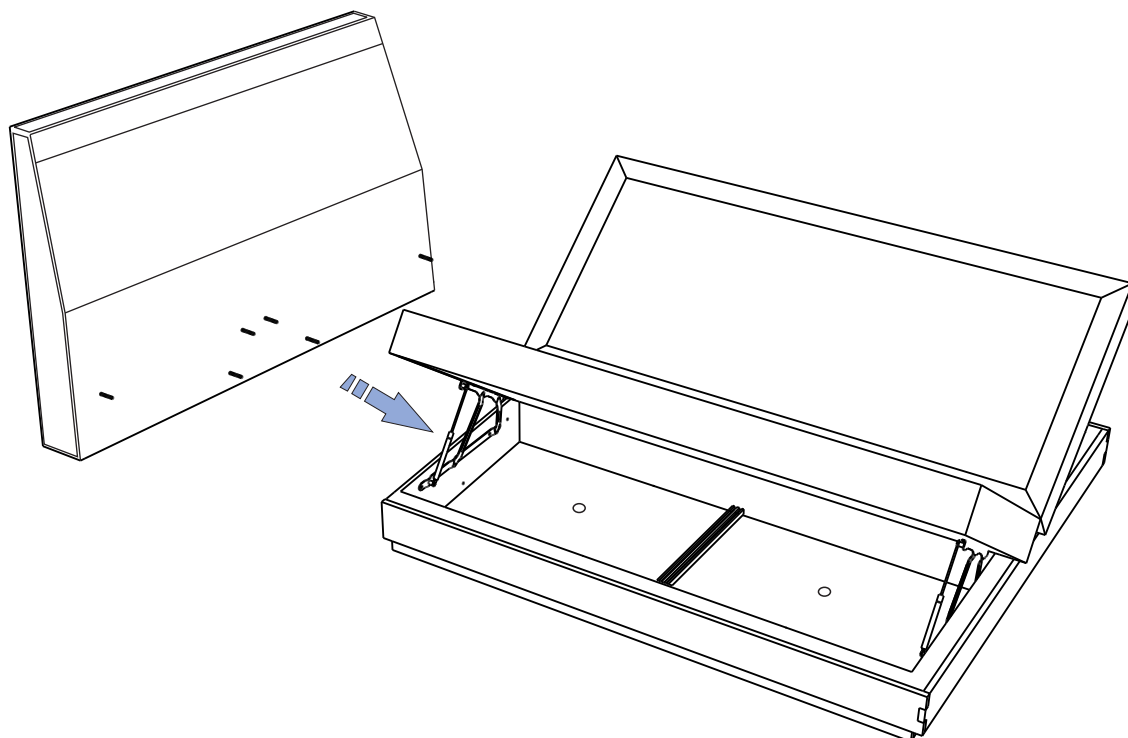

IMOLA III BxB + BK 160/180/200x200

1

0
10
20
30
40
50
60
70
80
90
100
110
120
130
140
150
160
170
180

2

- | | |
|----------------------------------|-------------------------------|
| (D) AUFBAUANLEITUNG | (GB) ASSEMBLY INSTRUCTIONS |
| (NL) HANDLEIDING VOOR DE MONTAGE | (PL) INSTRUKCJA MONTAŻU |
| (TR) MONTAJ TALIMATI | (RU) Инструкция по монтажу |
| (RO) INSTRUCTIUNI DE ASAMBLARE | (I) PROCEDURA DI ASSEMBLAGGIO |
| (F) INSTRUCTION D'ASSEMBLAGE | (SK) POKYNY K MONTÁŽI |
| (CZ) POKYNY K MONTÁŽI | (HU) KÖZGYŰLÉS UTASÍTÁSOK |
| (BG) ИНСТРУКЦИИ ЗА МОНТАЖ | (SLO) NAVODILA ZA MONTAŽO |
| (HR) NAPUTCI ZA MONTAŽU | (S) MONTERINGSANVISNING |
| (E) INSTRUCCIONES DE MONTAJE | (LT) DIEGIMO INSTRUKCIJOS |