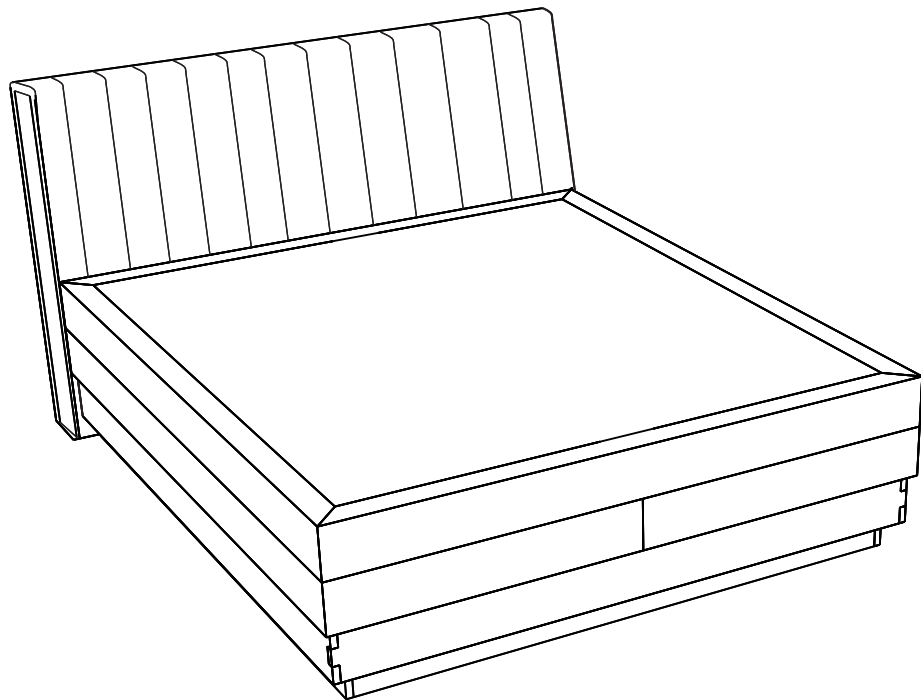

IMOLA I BxB + BK 160/180/200x200