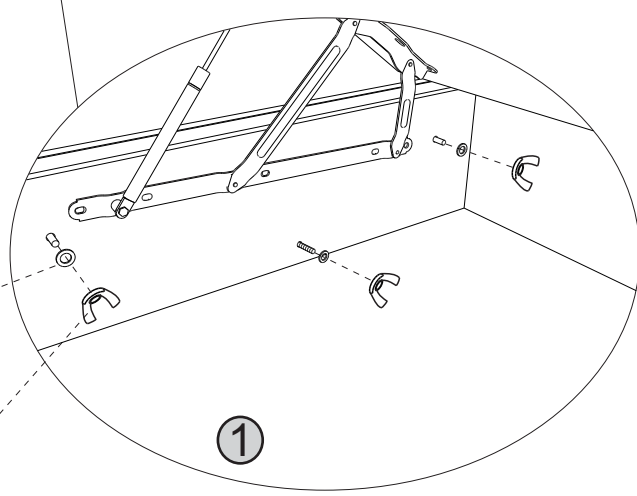

(D) AUFBAUANLEITUNG	(GB) ASSEMBLY INSTRUCTIONS
(NL) HANDLEIDING VOOR DE MONTAGE	(PL) INSTRUKCJA MONTAŻU
(TR) MONTAJ TALIMATI	(RU) Инструкция по монтажу
(RO) INSTRUCTIUNI DE ASAMBLARE	(I) PROCEDURA DI ASSEMBLAGGIO
(F) INSTRUCTION D'ASSEMBLAGE	(SK) POKYNY K MONTÁŽI
(CZ) POKYNY K MONTÁŽI	(HU) KÖZGYŰLÉS UTASÍTÁSOK
(BG) ИНСТРУКЦИИ ЗА МОНТАЖ	(SLO) NAVODILA ZA MONTAŽO
(HR) NAPUTCI ZA MONTAŽU	(S) MONTERINGSANVISNING
(E) INSTRUCCIONES DE MONTAJE	(LT) DIEGIMO INSTRUKCIJOS

IMOLA III BxB + BK 160/180/200x200

3