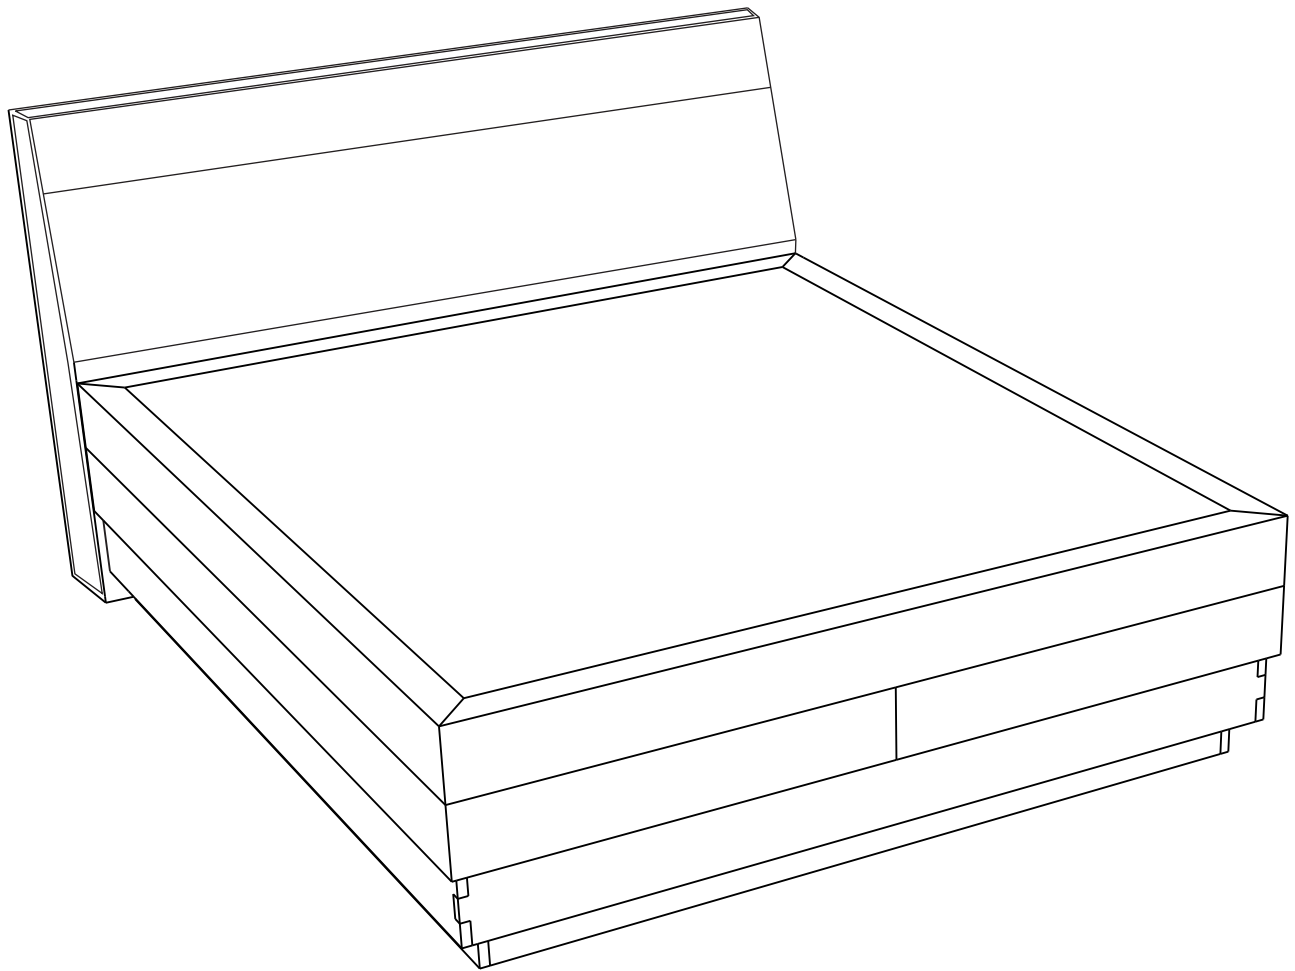

A	x5	B	x4	C	x16	D	x16	E	x4	F	x6
	M8X60		M8X100								M8X80