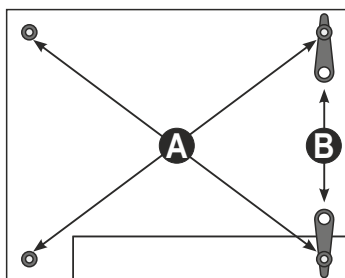

- (D) AUFBAUANLEITUNG
- (NL) HANDLEIDING VOOR DE MONTAGE
- (TR) MONTAJ TALIMATI
- (RO) INSTRUCTIUNI DE ASAMBLARE
- (F) INSTRUCTION D'ASSEMBLAGE
- (CZ) POKYNY K MONTÁŽI
- (BG) ИНСТРУКЦИИ ЗА МОНТАЖ
- (HR) NAPUTCI ZA MONTAŽU
- (E) INSTRUCCIONES DE MONTAJE

- (GB) ASSEMBLY INSTRUCTIONS
- (PL) INSTRUKCJA MONTAŻU
- (RU) Инструкция по монтажу
- (I) PROCEDURA DI ASSEMBLAGGIO
- (SK) POKYNY K MONTÁŽI
- (HU) KÖZGYŰLÉS UTASÍTÁSOK
- (SLD) ASSEMBLY INSTRUCTIONS
- (S) MONTERINGSANVISNING
- (LT) DIEGIMO INSTRUKCIJOS

„VOLA-LE24”

1/2

A H=45mm

4x

B

2x

C

Ø30mm

4x

PRE-ASSEMBLED/ PRÉ ASSEMBLÉ/ VORMONTIERT/ PREMONTATO/ WSTĘPNIE ZAMONTOWANE

1

2HT LI

2

3