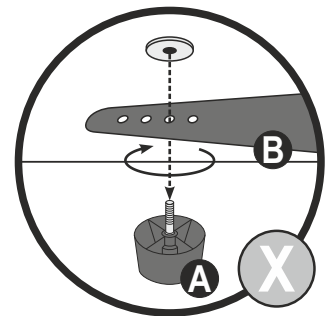

„VOLA-LE24”

MEGAHOCKER

1/2

PRE-ASSEMBLED/ PRÉ ASSEMBLÉ/ VORMONTIERT/ PREMONTATO/ WSTĘPNIE ZAMONTOWANE

1

2

3

**2 X** **10 MIN**