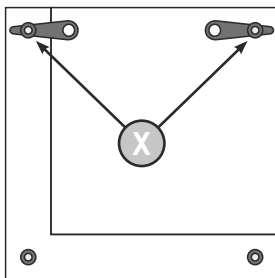

Ø30mm

4x

PRE-ASSEMBLED/ PRÉ ASSEMBLÉ/ VORMONTIERT/ PREMONTATO/ WSTĘPNIE ZAMONTOWANE

1

2

3

**2 X** **10 MIN**

- |                                  |                               |
|----------------------------------|-------------------------------|
| (D) AUFBAUANLEITUNG              | (GB) ASSEMBLY INSTRUCTIONS    |
| (NL) HANDLEIDING VOOR DE MONTAGE | (PL) INSTRUKCJA MONTAŻU       |
| (TR) MONTAJ TALIMATI             | (RU) Инструкция по монтажу    |
| (RO) INSTRUCTIUNI DE ASAMBLARE   | (I) PROCEDURA DI ASSEMBLAGGIO |
| (F) INSTRUCTION D'ASSEMBLAGE     | (SK) POKYNY K MONTÁŽI         |
| (CZ) POKYNY K MONTÁŽI            | (HU) KÖZGYŰLÉS UTASÍTÁSOK     |
| (BG) ИНСТРУКЦИИ ЗА МОНТАЖ        | (SLD) ASSEMBLY INSTRUCTIONS   |
| (HR) NAPUTCI ZA MONTAŽU          | (S) MONTERINGSANVISNING       |
| (E) INSTRUCCIONES DE MONTAJE     | (LT) DIEGIMO INSTRUKCIJOS     |