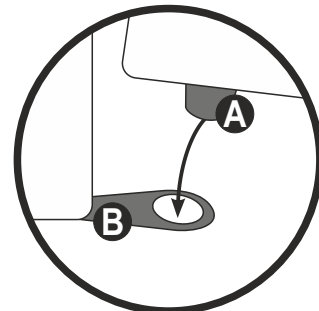

„VOLA-LE24”

2HT LI

2HT RE

2/2

4

5

6

**2 X** **10 MIN**