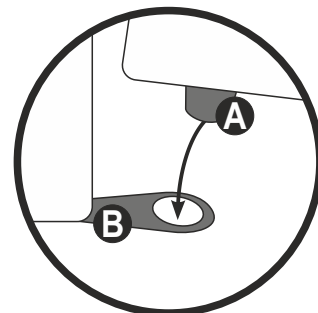

„VOLA-LE24”

MEGAHOCKER

2/2

4

5

6

- (D) AUFBAUANLEITUNG
- (NL) HANDLEIDING VOOR DE MONTAGE
- (TR) MONTAJ TALIMATI
- (RO) INSTRUCIUNI DE ASAMBLARE
- (F) INSTRUCTION D'ASSEMBLAGE
- (CZ) POKYNY K MONTÁŽI
- (BG) ИНСТРУКЦИИ ЗА МОНТАЖ
- (HR) NAPUTCI ZA MONTAŽU
- (E) INSTRUCCIONES DE MONTAJE