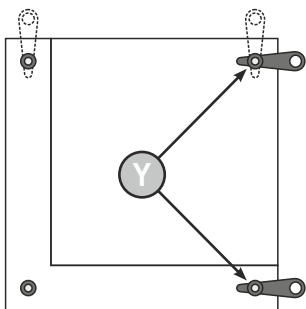

Ø30mm

4x

PRE-ASSEMBLED/ PRÉ ASSEMBLÉ/ VORMONTIERT/ PREMONTATO/ WSTĘPNIE ZAMONTOWANE

1

2

3

**2 X** **10 MIN**

- |                                  |                               |
|----------------------------------|-------------------------------|
| (D) AUFBAUANLEITUNG              | (GB) ASSEMBLY INSTRUCTIONS    |
| (NL) HANDLEIDING VOOR DE MONTAGE | (PL) INSTRUKCJA MONTAŻU       |
| (TR) MONTAJ TALIMATI             | (RU) Инструкция по монтажу    |
| (RO) INSTRUCTIUNI DE ASAMBLARE   | (I) PROCEDURA DI ASSEMBLAGGIO |
| (F) INSTRUCTION D'ASSEMBLAGE     | (SK) POKYNY K MONTÁŽI         |
| (CZ) POKYNY K MONTÁŽI            | (HU) KÖZGYŰLÉS UTASÍTÁSOK     |
| (BG) ИНСТРУКЦИИ ЗА МОНТАЖ        | (SLD) ASSEMBLY INSTRUCTIONS   |
| (HR) NAPUTCI ZA MONTAŽU          | (S) MONTERINGSANVISNING       |
| (E) INSTRUCCIONES DE MONTAJE     | (LT) DIEGIMO INSTRUKCIJOS     |