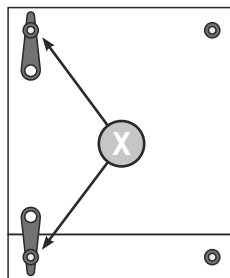

Ø30mm

4x

PRE-ASSEMBLED/ PRÉ ASSEMBLÉ/ VORMONTIERT/ PREMONTATO/ WSTĘPNIE ZAMONTOWANE

1

2

3

**2 X** **10 MIN**

- |                                  |                               |
|----------------------------------|-------------------------------|
| (D) AUFBAUANLEITUNG              | (GB) ASSEMBLY INSTRUCTIONS    |
| (NL) HANDLEIDING VOOR DE MONTAGE | (PL) INSTRUKCJA MONTAŻU       |
| (TR) MONTAJ TALIMATI             | (RU) Инструкция по монтажу    |
| (RO) INSTRUCTIUNI DE ASAMBLARE   | (I) PROCEDURA DI ASSEMBLAGGIO |
| (F) INSTRUCTION D'ASSEMBLAGE     | (SK) POKYNY K MONTÁŽI         |
| (CZ) POKYNY K MONTÁŽI            | (HU) KÖZGYŰLÉS UTASÍTÁSOK     |
| (BG) ИНСТРУКЦИИ ЗА МОНТАЖ        | (SLD) ASSEMBLY INSTRUCTIONS   |
| (HR) NAPUTCI ZA MONTAŽU          | (S) MONTERINGSANVISNING       |
| (E) INSTRUCCIONES DE MONTAJE     | (LT) DIEGIMO INSTRUKCIJOS     |