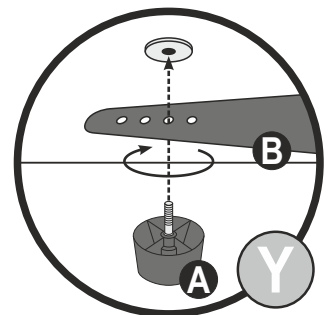

Ø30mm

4x

PRE-ASSEMBLED/ PRÉ ASSEMBLÉ/ VORMONTIERT/ PREMONTATO/ WSTĘPNIE ZAMONTOWANE

1

2

3

**2 X** **10 MIN**

- |                                  |                               |
|----------------------------------|-------------------------------|
| (D) AUFBAUANLEITUNG              | (GB) ASSEMBLY INSTRUCTIONS    |
| (NL) HANDLEIDING VOOR DE MONTAGE | (PL) INSTRUKCJA MONTAŻU       |
| (TR) MONTAJ TALIMATI             | (RU) Инструкция по монтажу    |
| (RO) INSTRUCTIUNI DE ASAMBLARE   | (I) PROCEDURA DI ASSEMBLAGGIO |
| (F) INSTRUCTION D'ASSEMBLAGE     | (SK) POKYNY K MONTÁŽI         |
| (CZ) POKYNY K MONTÁŽI            | (HU) KÖZGYŰLÉS UTASÍTÁSOK     |
| (BG) ИНСТРУКЦИИ ЗА МОНТАЖ        | (SLD) ASSEMBLY INSTRUCTIONS   |
| (HR) NAPUTCI ZA MONTAŽU          | (S) MONTERINGSANVISNING       |
| (E) INSTRUCCIONES DE MONTAJE     | (LT) DIEGIMO INSTRUKCIJOS     |