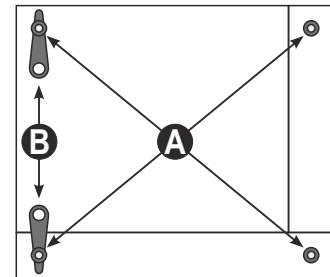

ELT105 AT RE