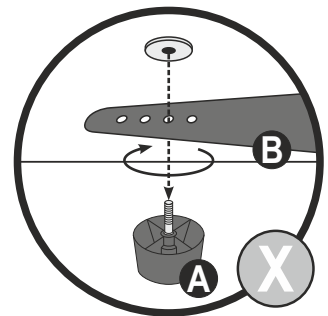

Ø30mm

4x

PRE-ASSEMBLED/ PRÉ ASSEMBLÉ/ VORMONTIERT/ PREMONTATO/ WSTĘPNIE ZAMONTOWANE

1

2

3

**2 X** **10 MIN**

- |                                  |                               |
|----------------------------------|-------------------------------|
| (D) AUFBAUANLEITUNG              | (GB) ASSEMBLY INSTRUCTIONS    |
| (NL) HANDLEIDING VOOR DE MONTAGE | (PL) INSTRUKCJA MONTAŻU       |
| (TR) MONTAJ TALIMATI             | (RU) Инструкция по монтажу    |
| (RO) INSTRUCTIUNI DE ASAMBLARE   | (I) PROCEDURA DI ASSEMBLAGGIO |
| (F) INSTRUCTION D'ASSEMBLAGE     | (SK) POKYNY K MONTÁŽI         |
| (CZ) POKYNY K MONTÁŽI            | (HU) KÖZGYŰLÉS UTASÍTÁSOK     |
| (BG) ИНСТРУКЦИИ ЗА МОНТАЖ        | (SLD) ASSEMBLY INSTRUCTIONS   |
| (HR) NAPUTCI ZA MONTAŽU          | (S) MONTERINGSANVISNING       |
| (E) INSTRUCCIONES DE MONTAJE     | (LT) DIEGIMO INSTRUKCIJOS     |