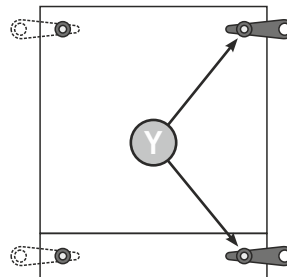

Ø30mm

4x

PRE-ASSEMBLED/ PRÉ ASSEMBLÉ/ VORMONTIERT/ PREMONTATO/ WSTĘPNIE ZAMONTOWANE

1

2

3

**2 X** **10 MIN**

- |                                  |                               |
|----------------------------------|-------------------------------|
| (D) AUFBAUANLEITUNG              | (GB) ASSEMBLY INSTRUCTIONS    |
| (NL) HANDLEIDING VOOR DE MONTAGE | (PL) INSTRUKCJA MONTAŻU       |
| (TR) MONTAJ TALIMATI             | (RU) Инструкция по монтажу    |
| (RO) INSTRUCTIUNI DE ASAMBLARE   | (I) PROCEDURA DI ASSEMBLAGGIO |
| (F) INSTRUCTION D'ASSEMBLAGE     | (SK) POKYNY K MONTÁŽI         |
| (CZ) POKYNY K MONTÁŽI            | (HU) KÖZGYŰLÉS UTASÍTÁSOK     |
| (BG) ИНСТРУКЦИИ ЗА МОНТАЖ        | (SLD) ASSEMBLY INSTRUCTIONS   |
| (HR) NAPUTCI ZA MONTAŽU          | (S) MONTERINGSANVISNING       |
| (E) INSTRUCCIONES DE MONTAJE     | (LT) DIEGIMO INSTRUKCIJOS     |