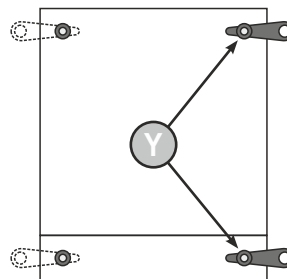

„VOLA-LE24”

MEGAHOCKER

1/2

PRE-ASSEMBLED/ PRÉ ASSEMBLÉ/ VORMONTIERT/ PREMONTATO/ WSTĘPNIE ZAMONTOWANE

1

2

3

**2 X** **10 MIN**