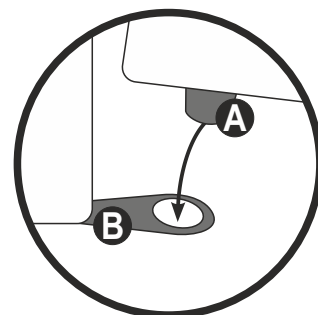

2 X **10 MIN**

(D) AUFBAUANLEITUNG	(GB) ASSEMBLY INSTRUCTIONS
(NL) HANDLEIDING VOOR DE MONTAGE	(PL) INSTRUKCJA MONTAŻU
(TR) MONTAJ TALIMATI	(RU) Инструкция по монтажу
(RO) INSTRUCTIUNI DE ASAMBLARE	(I) PROCEDURA DI ASSEMBLAGGIO
(F) INSTRUCTION D'ASSEMBLAGE	(SK) POKYNY K MONTÁŽI
(CZ) POKYNY K MONTÁŽI	(HU) KÖZGYŰLÉS UTASÍTÁSOK
(BG) ИНСТРУКЦИИ ЗА МОНТАЖ	(SLD) ASSEMBLY INSTRUCTIONS
(HR) NAPUTCI ZA MONTAŽU	(S) MONTERINGSANVISNING
(E) INSTRUCCIONES DE MONTAJE	(LT) DIEGIMO INSTRUKCIJOS

„VOLA-LE24”

ECKE

2/2

4

5

6