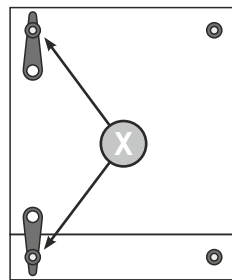

„VOLA-LE24”

MEGAHOCKER

1/2

PRE-ASSEMBLED/ PRÉ ASSEMBLÉ/ VORMONTIERT/ PREMONTATO/ WSTĘPNIE ZAMONTOWANE

1

2

3

**2 X** **10 MIN**