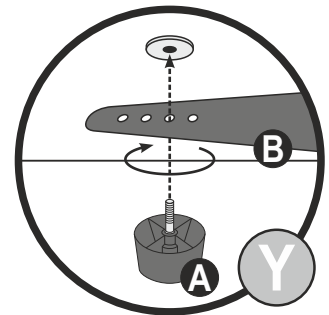

„VOLA-LE24”

MEGAHOCKER

1/2

PRE-ASSEMBLED/ PRÉ ASSEMBLÉ/ VORMONTIERT/ PREMONTATO/ WSTĘPNIE ZAMONTOWANE

1

2

3

**2 X** **10 MIN**