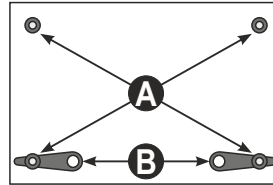

„VOLA-LE24”

MEGAHOCKER

1/2

PRE-ASSEMBLED/ PRÉ ASSEMBLÉ/ VORMONTIERT/ PREMONTATO/ WSTĘPNIE ZAMONTOWANE

1

2

3

**2 X** **10 MIN**