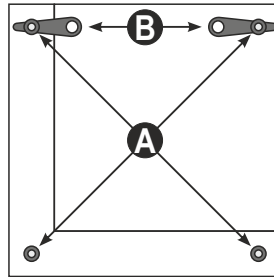

2 X **10 MIN**

- (D) AUFBAUANLEITUNG
- (NL) HANDLEIDING VOOR DE MONTAGE
- (TR) MONTAJ TALIMATI
- (RO) INSTRUCIUNI DE ASAMBLARE
- (F) INSTRUCTION D'ASSEMBLAGE
- (CZ) POKYNY K MONTÁŽI
- (BG) ИНСТРУКЦИИ ЗА МОНТАЖ
- (HR) NAPUTCI ZA MONTAŽU
- (E) INSTRUCCIONES DE MONTAJE

- (GB) ASSEMBLY INSTRUCTIONS
- (PL) INSTRUKCJA MONTAŻU
- (RU) Инструкция по монтажу
- (I) PROCEDURA DI ASSEMBLAGGIO
- (SK) POKYNY K MONTÁŽI
- (HU) KÖZGYŰLÉS UTASÍTÁSOK
- (SLD) ASSEMBLY INSTRUCTIONS
- (S) MONTERINGSANVISNING
- (LT) DIEGIMO INSTRUKCIJOS

„VOLA-LE24”

ECKE

1/2

A H=45mm

4x

B

2x

C

Ø30mm

4x

PRE-ASSEMBLED/ PRÉ ASSEMBLÉ/ VORMONTIERT/ PREMONTATO/ WSTĘPNIE ZAMONTOWANE

1

2

3