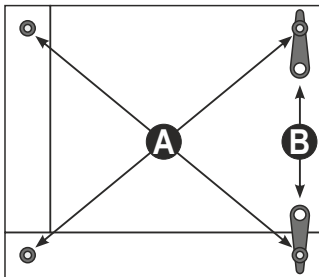

1

ELT105 AT LI