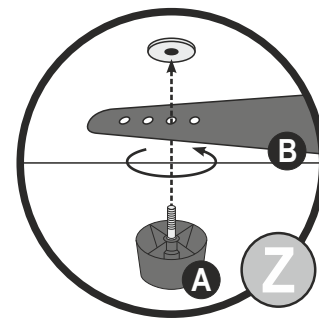

- (D) AUFBAUANLEITUNG
- (NL) HANDLEIDING VOOR DE MONTAGE
- (TR) MONTAJ TALIMATI
- (RO) INSTRUCTIUNI DE ASAMBLARE
- (F) INSTRUCTION D'ASSEMBLAGE
- (CZ) POKYNY K MONTÁŽI
- (BG) ИНСТРУКЦИИ ЗА МОНТАЖ
- (HR) NAPUTCI ZA MONTAŽU
- (E) INSTRUCCIONES DE MONTAJE

- (GB) ASSEMBLY INSTRUCTIONS
- (PL) INSTRUKCJA MONTAŻU
- (RU) Инструкция по монтажу
- (I) PROCEDURA DI ASSEMBLAGGIO
- (SK) POKYNY K MONTÁŽI
- (HU) KÖZGYŰLÉS UTASÍTÁSOK
- (SL) ASSEMBLY INSTRUCTIONS
- (S) MONTERINGSANVISNING
- (LT) DIEGIMO INSTRUKCIJOS

„PALACE-LE24”

ECKE

86X60cm

66X60cm

1/2

PRE-ASSEMBLED/ PRÉ ASSEMBLÉ/ VORMONTIERT/ PREMONTATO/ WSTĘPNIE ZAMONTOWANE

1

2

3