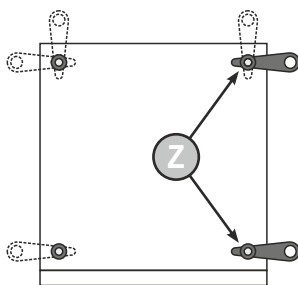

„PALACE-LE24”

ELT BREIT OHNE AT

PRE-ASSEMBLED/ PRÉ ASSEMBLÉ/ VORMONTIERT/ PREMONTATO/ WSTĘPNIE ZAMONTOWANE

1

2

3

- |                                  |                               |
|----------------------------------|-------------------------------|
| (D) AUFBAUANLEITUNG              | (GB) ASSEMBLY INSTRUCTIONS    |
| (NL) HANDLEIDING VOOR DE MONTAGE | (PL) INSTRUKCJA MONTAŻU       |
| (TR) MONTAJ TALIMATI             | (RU) Инструкция по монтажу    |
| (RO) INSTRUCTIUNI DE ASAMBLARE   | (I) PROCEDURA DI ASSEMBLAGGIO |
| (F) INSTRUCTION D'ASSEMBLAGE     | (SK) POKYNY K MONTÁŽI         |
| (CZ) POKYNY K MONTÁŽI            | (HU) KÖZGYŰLÉS UTASÍTÁSOK     |
| (BG) ИНСТРУКЦИИ ЗА МОНТАЖ        | (SLD) ASSEMBLY INSTRUCTIONS   |
| (HR) NAPUTCI ZA MONTAŽU          | (S) MONTERINGSANVISNING       |
| (E) INSTRUCCIONES DE MONTAJE     | (LT) DIEGIMO INSTRUKCIJOS     |