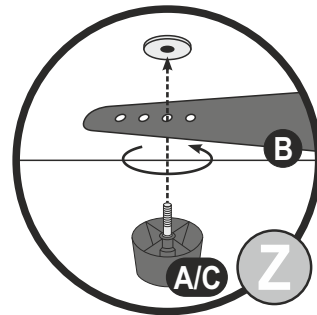

„PALACE-LE24”

MEGAHOCKER

1/2

PRE-ASSEMBLED/ PRÉ ASSEMBLÉ/ VORMONTIERT/ PREMONTATO/ WSTĘPNIE ZAMONTOWANE

1

2

3

**2 X** **10 MIN**