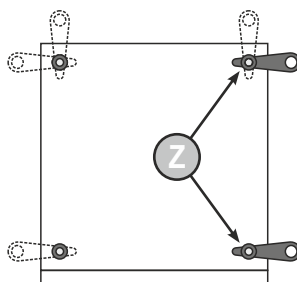

- (D) AUFBAUANLEITUNG
- (NL) HANDLEIDING VOOR DE MONTAGE
- (TR) MONTAJ TALIMATI
- (RO) INSTRUCTIUNI DE ASAMBLARE
- (F) INSTRUCTION D'ASSEMBLAGE
- (CZ) POKYNY K MONTÁŽI
- (BG) ИНСТРУКЦИИ ЗА МОНТАЖ
- (HR) NAPUTCI ZA MONTAŽU
- (E) INSTRUCCIONES DE MONTAJE

- (GB) ASSEMBLY INSTRUCTIONS
- (PL) INSTRUKCJA MONTAŻU
- (RU) Инструкция по монтажу
- (I) PROCEDURA DI ASSEMBLAGGIO
- (SK) POKYNY K MONTÁŽI
- (HU) KÖZGYŰLÉS UTASÍTÁSOK
- (SL) ASSEMBLY INSTRUCTIONS
- (S) MONTERINGSANVISNING
- (LT) DIEGIMO INSTRUKCIJOS

„PALACE-LE24”

ECKE

86X60cm

66X60cm

1/2

PRE-ASSEMBLED/ PRÉ ASSEMBLÉ/ VORMONTIERT/ PREMONTATO/ WSTĘPNIE ZAMONTOWANE

1

2

3