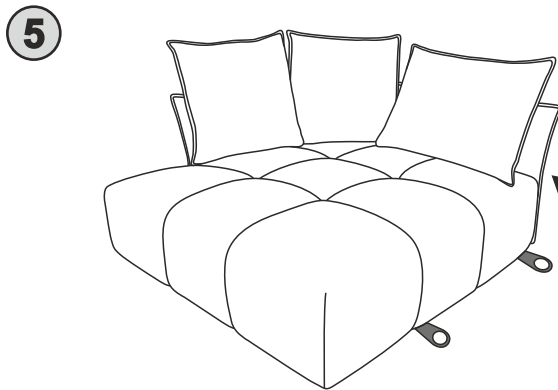

„PALACE-LE24”

REC AT LI

PRE-ASSEMBLED/ PRÉ ASSEMBLÉ/ VORMONTIERT/ PREMONTATO/ WSTĘPNIE ZAMONTOWANE