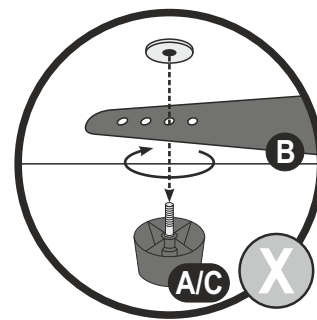

# „PALACE-LE24”

**ECKE MAXI**

PRE-ASSEMBLED/ PRÉ ASSEMBLÉ/ VORMONTIERT/ PREMONTATO/ WSTĘPNIE ZAMONTOWANE

**1**

**2**

**3**

- |                                  |                               |
|----------------------------------|-------------------------------|
| (D) AUFBAUANLEITUNG              | (GB) ASSEMBLY INSTRUCTIONS    |
| (NL) HANDLEIDING VOOR DE MONTAGE | (PL) INSTRUKCJA MONTAŻU       |
| (TR) MONTAJ TALIMATI             | (RU) Инструкция по монтажу    |
| (RO) INSTRUCTIUNI DE ASAMBLARE   | (I) PROCEDURA DI ASSEMBLAGGIO |
| (F) INSTRUCTION D'ASSEMBLAGE     | (SK) POKYNY K MONTÁŽI         |
| (CZ) POKYNY K MONTÁŽI            | (HU) KÖZGYŰLÉS UTASÍTÁSOK     |
| (BG) ИНСТРУКЦИИ ЗА МОНТАЖ        | (SLD) ASSEMBLY INSTRUCTIONS   |
| (HR) NAPUTCI ZA MONTAŽU          | (S) MONTERINGSANVISNING       |
| (E) INSTRUCCIONES DE MONTAJE     | (LT) DIEGIMO INSTRUKCIJOS     |