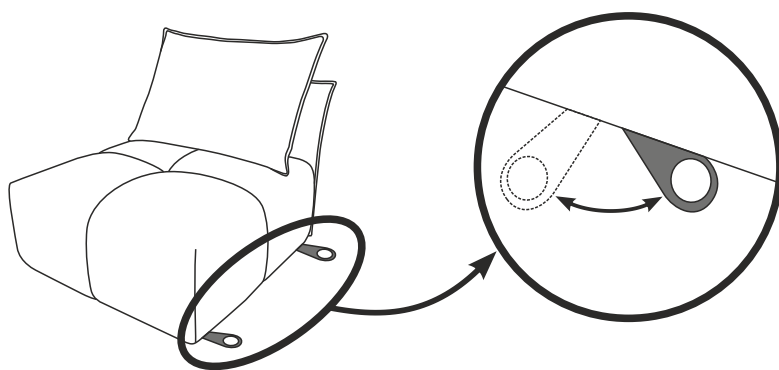

„PALACE-LE24”

PRE-ASSEMBLED/ PRÉ ASSEMBLÉ/ VORMONTIERT/ PREMONTATO/ WSTĘPNIE ZAMONTOWANE