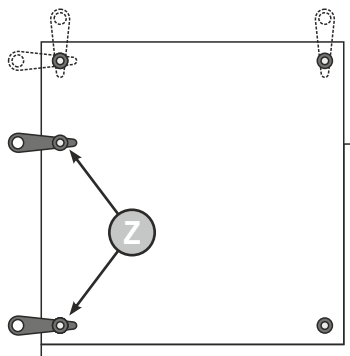

„PALACE-LE24”

REC AT RE

PRE-ASSEMBLED/ PRÉ ASSEMBLÉ/ VORMONTIERT/ PREMONTATO/ WSTĘPNIE ZAMONTOWANE

1

2

3

- (D) AUFBAUANLEITUNG
- (NL) HANDLEIDING VOOR DE MONTAGE
- (TR) MONTAJ TALIMATI
- (RO) INSTRUCTIUNI DE ASAMBLARE
- (F) INSTRUCTION D'ASSEMBLAGE
- (CZ) POKYNY K MONTÁŽI
- (BG) ИНСТРУКЦИИ ЗА МОНТАЖ
- (HR) NAPUTCI ZA MONTAŽU
- (E) INSTRUCCIONES DE MONTAJE