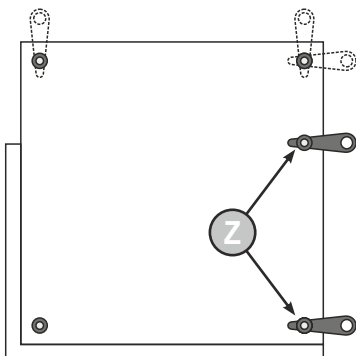

# „PALACE-LE24”

REC AT LI

PRE-ASSEMBLED/ PRÉ ASSEMBLÉ/ VORMONTIERT/ PREMONTATO/ WSTĘPNIE ZAMONTOWANE

**1**

**2**

**3**

- |                                  |                               |
|----------------------------------|-------------------------------|
| (D) AUFBAUANLEITUNG              | (GB) ASSEMBLY INSTRUCTIONS    |
| (NL) HANDLEIDING VOOR DE MONTAGE | (PL) INSTRUKCJA MONTAŻU       |
| (TR) MONTAJ TALIMATI             | (RU) Инструкция по монтажу    |
| (RO) INSTRUCTIUNI DE ASAMBLARE   | (I) PROCEDURA DI ASSEMBLAGGIO |
| (F) INSTRUCTION D'ASSEMBLAGE     | (SK) POKYNY K MONTÁŽI         |
| (CZ) POKYNY K MONTÁŽI            | (HU) KÖZGYŰLÉS UTASÍTÁSOK     |
| (BG) ИНСТРУКЦИИ ЗА МОНТАЖ        | (SLD) ASSEMBLY INSTRUCTIONS   |
| (HR) NAPUTCI ZA MONTAŽU          | (S) MONTERINGSANVISNING       |
| (E) INSTRUCCIONES DE MONTAJE     | (LT) DIEGIMO INSTRUKCIJOS     |