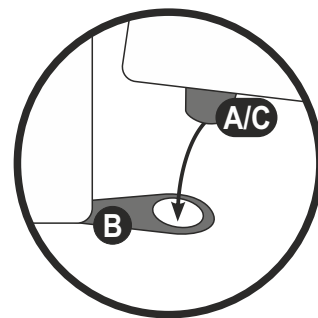

„PALACE-LE24”

MEGAHOCKER

2/2

PRE-ASSEMBLED/ PRÉ ASSEMBLÉ/ VORMONTIERT/ PREMONTATO/ WSTĘPNIE ZAMONTOWANE

4

5

6

- (D) AUFBAUANLEITUNG
- (NL) HANDLEIDING VOOR DE MONTAGE
- (TR) MONTAJ TALIMATI
- (RO) INSTRUCTIUNI DE ASAMBLARE
- (F) INSTRUCTION D'ASSEMBLAGE
- (CZ) POKYNY K MONTÁŽI
- (BG) ИНСТРУКЦИИ ЗА МОНТАЖ
- (HR) NAPUTCI ZA MONTAŽU
- (E) INSTRUCCIONES DE MONTAJE