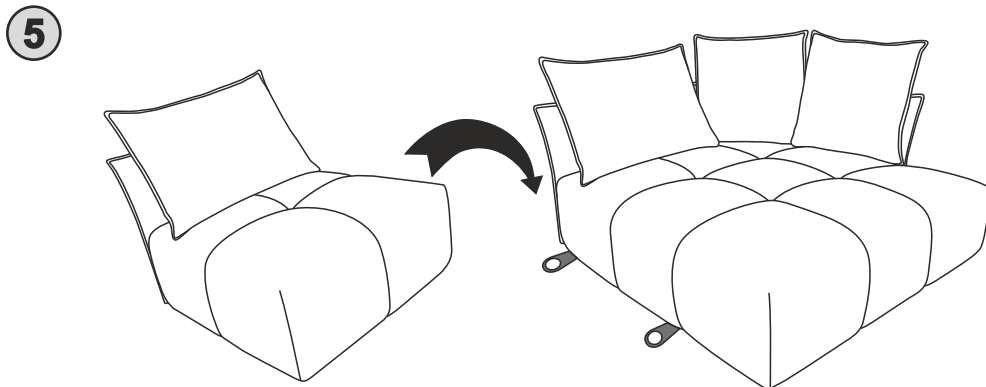

„PALACE-LE24”

REC AT RE

PRE-ASSEMBLED/ PRÉ ASSEMBLÉ/ VORMONTIERT/ PREMONTATO/ WSTĘPNIE ZAMONTOWANE