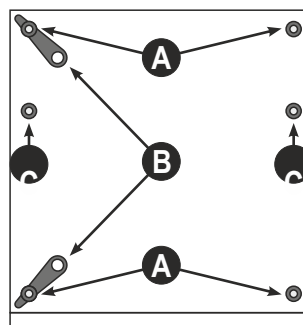

„PALACE-LE24”

REC OHNE AT

PRE-ASSEMBLED/ PRÉ ASSEMBLÉ/ VORMONTIERT/ PREMONTATO/ WSTĘPNIE ZAMONTOWANE

1

2

3

- |                                  |                               |
|----------------------------------|-------------------------------|
| (D) AUFBAUANLEITUNG              | (GB) ASSEMBLY INSTRUCTIONS    |
| (NL) HANDLEIDING VOOR DE MONTAGE | (PL) INSTRUKCJA MONTAŻU       |
| (TR) MONTAJ TALIMATI             | (RU) Инструкция по монтажу    |
| (RO) INSTRUCTIUNI DE ASAMBLARE   | (I) PROCEDURA DI ASSEMBLAGGIO |
| (F) INSTRUCTION D'ASSEMBLAGE     | (SK) POKYNY K MONTÁŽI         |
| (CZ) POKYNY K MONTÁŽI            | (HU) KÖZGYŰLÉS UTASÍTÁSOK     |
| (BG) ИНСТРУКЦИИ ЗА МОНТАЖ        | (SLD) ASSEMBLY INSTRUCTIONS   |
| (HR) NAPUTCI ZA MONTAŽU          | (S) MONTERINGSANVISNING       |
| (E) INSTRUCCIONES DE MONTAJE     | (LT) DIEGIMO INSTRUKCIJOS     |