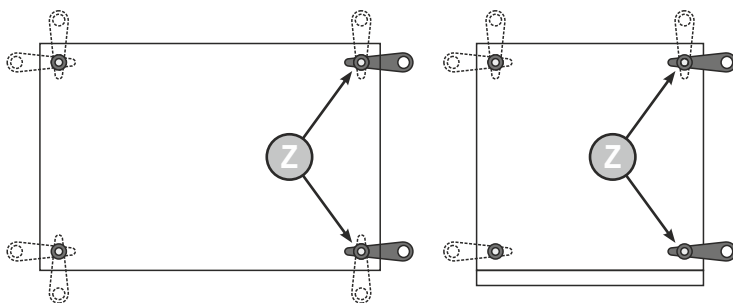

2 X **10 MIN**

- (D) AUFBAUANLEITUNG
- (NL) HANDLEIDING VOOR DE MONTAGE
- (TR) MONTAJ TALIMATI
- (RO) INSTRUCTIUNI DE ASAMBLARE
- (F) INSTRUCTION D'ASSEMBLAGE
- (CZ) POKYNY K MONTÁŽI
- (BG) ИНСТРУКЦИИ ЗА МОНТАЖ
- (HR) NAPUTCI ZA MONTAŽU
- (E) INSTRUCCIONES DE MONTAJE

- (GB) ASSEMBLY INSTRUCTIONS
- (PL) INSTRUKCJA MONTAŻU
- (RU) Инструкция по монтажу
- (I) PROCEDURA DI ASSEMBLAGGIO
- (SK) POKYNY K MONTÁŽI
- (HU) KÖZGYŰLÉS UTASÍTÁSOK
- (SLD) ASSEMBLY INSTRUCTIONS
- (S) MONTERINGSANVISNING
- (LT) DIEGIMO INSTRUKCIJOS

„PALACE-LE24”

1/2

A H=40mm **4x**

B **2x**

PRE-ASSEMBLED/ PRÉ ASSEMBLÉ/ VORMONTIERT/ PREMONTATO/ WSTĘPNIE ZAMONTOWANE

1

2

3