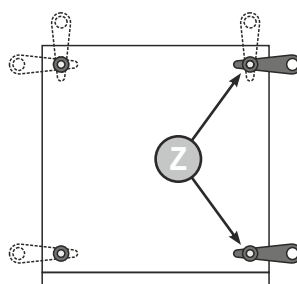

„PALACE-LE24”

REC OHNE AT

PRE-ASSEMBLED/ PRÉ ASSEMBLÉ/ VORMONTIERT/ PREMONTATO/ WSTĘPNIE ZAMONTOWANE

1

2

3

- |                                  |                               |
|----------------------------------|-------------------------------|
| (D) AUFBAUANLEITUNG              | (GB) ASSEMBLY INSTRUCTIONS    |
| (NL) HANDLEIDING VOOR DE MONTAGE | (PL) INSTRUKCJA MONTAŻU       |
| (TR) MONTAJ TALIMATI             | (RU) Инструкция по монтажу    |
| (RO) INSTRUCTIUNI DE ASAMBLARE   | (I) PROCEDURA DI ASSEMBLAGGIO |
| (F) INSTRUCTION D'ASSEMBLAGE     | (SK) POKYNY K MONTÁŽI         |
| (CZ) POKYNY K MONTÁŽI            | (HU) KÖZGYŰLÉS UTASÍTÁSOK     |
| (BG) ИНСТРУКЦИИ ЗА МОНТАЖ        | (SLD) ASSEMBLY INSTRUCTIONS   |
| (HR) NAPUTCI ZA MONTAŽU          | (S) MONTERINGSANVISNING       |
| (E) INSTRUCCIONES DE MONTAJE     | (LT) DIEGIMO INSTRUKCIJOS     |