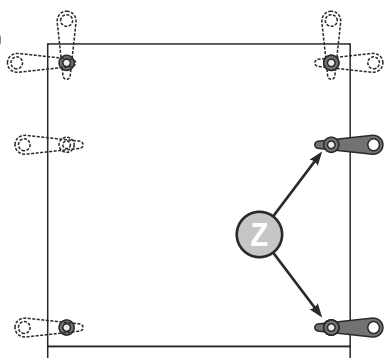

„PALACE-LE24”

REC OHNE AT

PRE-ASSEMBLED/ PRÉ ASSEMBLÉ/ VORMONTIERT/ PREMONTATO/ WSTĘPNIE ZAMONTOWANE

1

2

3

- |                                  |                               |
|----------------------------------|-------------------------------|
| (D) AUFBAUANLEITUNG              | (GB) ASSEMBLY INSTRUCTIONS    |
| (NL) HANDLEIDING VOOR DE MONTAGE | (PL) INSTRUKCJA MONTAŻU       |
| (TR) MONTAJ TALIMATI             | (RU) Инструкция по монтажу    |
| (RO) INSTRUCTIUNI DE ASAMBLARE   | (I) PROCEDURA DI ASSEMBLAGGIO |
| (F) INSTRUCTION D'ASSEMBLAGE     | (SK) POKYNY K MONTÁŽI         |
| (CZ) POKYNY K MONTÁŽI            | (HU) KÖZGYŰLÉS UTASÍTÁSOK     |
| (BG) ИНСТРУКЦИИ ЗА МОНТАЖ        | (SLD) ASSEMBLY INSTRUCTIONS   |
| (HR) NAPUTCI ZA MONTAŽU          | (S) MONTERINGSANVISNING       |
| (E) INSTRUCCIONES DE MONTAJE     | (LT) DIEGIMO INSTRUKCIJOS     |