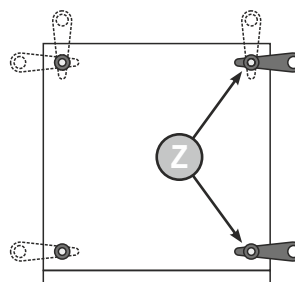

# „PALACE-LE24”

**ECKE MAXI**

PRE-ASSEMBLED/ PRÉ ASSEMBLÉ/ VORMONTIERT/ PREMONTATO/ WSTĘPNIE ZAMONTOWANE

**1**

**2**

**3**

- |                                  |                               |
|----------------------------------|-------------------------------|
| (D) AUFBAUANLEITUNG              | (GB) ASSEMBLY INSTRUCTIONS    |
| (NL) HANDLEIDING VOOR DE MONTAGE | (PL) INSTRUKCJA MONTAŻU       |
| (TR) MONTAJ TALIMATI             | (RU) Инструкция по монтажу    |
| (RO) INSTRUCTIUNI DE ASAMBLARE   | (I) PROCEDURA DI ASSEMBLAGGIO |
| (F) INSTRUCTION D'ASSEMBLAGE     | (SK) POKYNY K MONTÁŽI         |
| (CZ) POKYNY K MONTÁŽI            | (HU) KÖZGYŰLÉS UTASÍTÁSOK     |
| (BG) ИНСТРУКЦИИ ЗА МОНТАЖ        | (SLD) ASSEMBLY INSTRUCTIONS   |
| (HR) NAPUTCI ZA MONTAŽU          | (S) MONTERINGSANVISNING       |
| (E) INSTRUCCIONES DE MONTAJE     | (LT) DIEGIMO INSTRUKCIJOS     |