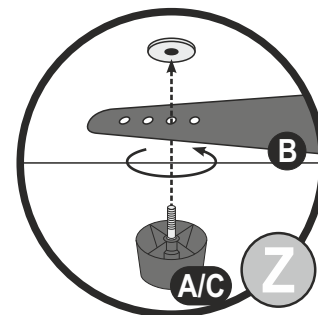

„PALACE-LE24”

ELT BREIT AT RE

PRE-ASSEMBLED/ PRÉ ASSEMBLÉ/ VORMONTIERT/ PREMONTATO/ WSTĘPNIE ZAMONTOWANE

1

2

3

- |                                  |                               |
|----------------------------------|-------------------------------|
| (D) AUFBAUANLEITUNG              | (GB) ASSEMBLY INSTRUCTIONS    |
| (NL) HANDLEIDING VOOR DE MONTAGE | (PL) INSTRUKCJA MONTAŻU       |
| (TR) MONTAJ TALIMATI             | (RU) Инструкция по монтажу    |
| (RO) INSTRUCTIUNI DE ASAMBLARE   | (I) PROCEDURA DI ASSEMBLAGGIO |
| (F) INSTRUCTION D'ASSEMBLAGE     | (SK) POKYNY K MONTÁŽI         |
| (CZ) POKYNY K MONTÁŽI            | (HU) KÖZGYŰLÉS UTASÍTÁSOK     |
| (BG) ИНСТРУКЦИИ ЗА МОНТАЖ        | (SLD) ASSEMBLY INSTRUCTIONS   |
| (HR) NAPUTCI ZA MONTAŽU          | (S) MONTERINGSANVISNING       |
| (E) INSTRUCCIONES DE MONTAJE     | (LT) DIEGIMO INSTRUKCIJOS     |