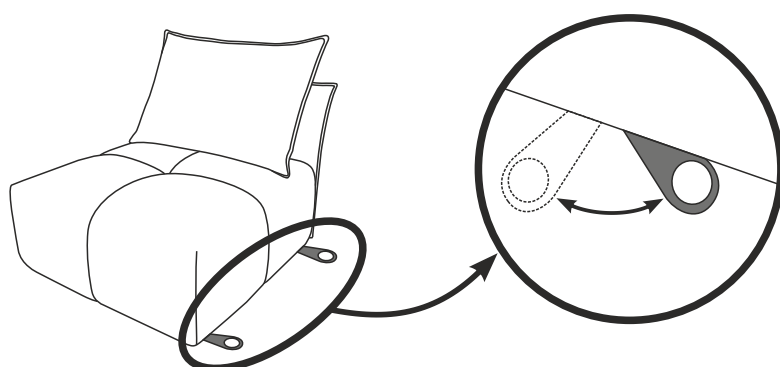

„PALACE-LE24”

REC AT LI

PRE-ASSEMBLED/ PRÉ ASSEMBLÉ/ VORMONTIERT/ PREMONTATO/ WSTĘPNIE ZAMONTOWANE