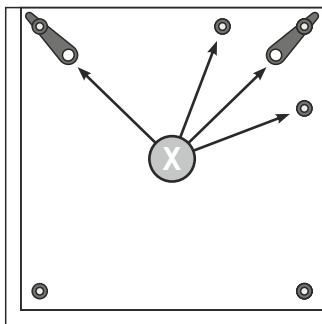

# „PALACE-LE24”

**ECKE MAXI**

PRE-ASSEMBLED/ PRÉ ASSEMBLÉ/ VORMONTIERT/ PREMONTATO/ WSTĘPNIE ZAMONTOWANE

**1**

**2**

**3**

- |                                  |                               |
|----------------------------------|-------------------------------|
| (D) AUFBAUANLEITUNG              | (GB) ASSEMBLY INSTRUCTIONS    |
| (NL) HANDLEIDING VOOR DE MONTAGE | (PL) INSTRUKCJA MONTAŻU       |
| (TR) MONTAJ TALIMATI             | (RU) Инструкция по монтажу    |
| (RO) INSTRUCTIUNI DE ASAMBLARE   | (I) PROCEDURA DI ASSEMBLAGGIO |
| (F) INSTRUCTION D'ASSEMBLAGE     | (SK) POKYNY K MONTÁŽI         |
| (CZ) POKYNY K MONTÁŽI            | (HU) KÖZGYŰLÉS UTASÍTÁSOK     |
| (BG) ИНСТРУКЦИИ ЗА МОНТАЖ        | (SLD) ASSEMBLY INSTRUCTIONS   |
| (HR) NAPUTCI ZA MONTAŽU          | (S) MONTERINGSANVISNING       |
| (E) INSTRUCCIONES DE MONTAJE     | (LT) DIEGIMO INSTRUKCIJOS     |