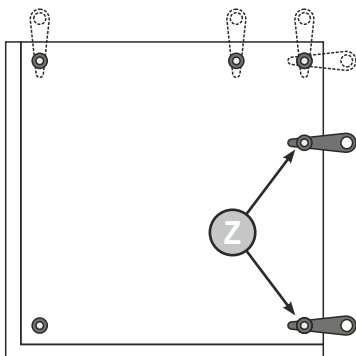

# „PALACE-LE24”

**ECKE MAXI**

PRE-ASSEMBLED/ PRÉ ASSEMBLÉ/ VORMONTIERT/ PREMONTATO/ WSTĘPNIE ZAMONTOWANE

**1**

**2**

**3**

- |                                  |                               |
|----------------------------------|-------------------------------|
| (D) AUFBAUANLEITUNG              | (GB) ASSEMBLY INSTRUCTIONS    |
| (NL) HANDLEIDING VOOR DE MONTAGE | (PL) INSTRUKCJA MONTAŻU       |
| (TR) MONTAJ TALIMATI             | (RU) Инструкция по монтажу    |
| (RO) INSTRUCTIUNI DE ASAMBLARE   | (I) PROCEDURA DI ASSEMBLAGGIO |
| (F) INSTRUCTION D'ASSEMBLAGE     | (SK) POKYNY K MONTÁŽI         |
| (CZ) POKYNY K MONTÁŽI            | (HU) KÖZGYŰLÉS UTASÍTÁSOK     |
| (BG) ИНСТРУКЦИИ ЗА МОНТАЖ        | (SLD) ASSEMBLY INSTRUCTIONS   |
| (HR) NAPUTCI ZA MONTAŽU          | (S) MONTERINGSANVISNING       |
| (E) INSTRUCCIONES DE MONTAJE     | (LT) DIEGIMO INSTRUKCIJOS     |