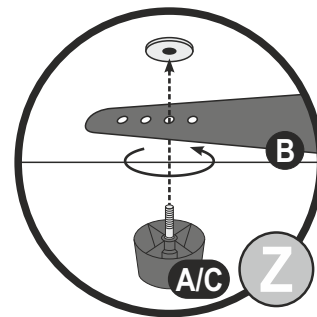

# „PALACE-LE24”

**ECKE MAXI**

PRE-ASSEMBLED/ PRÉ ASSEMBLÉ/ VORMONTIERT/ PREMONTATO/ WSTĘPNIE ZAMONTOWANE

**1**

**2**

**3**

- |                                  |                               |
|----------------------------------|-------------------------------|
| (D) AUFBAUANLEITUNG              | (GB) ASSEMBLY INSTRUCTIONS    |
| (NL) HANDLEIDING VOOR DE MONTAGE | (PL) INSTRUKCJA MONTAŻU       |
| (TR) MONTAJ TALIMATI             | (RU) Инструкция по монтажу    |
| (RO) INSTRUCTIUNI DE ASAMBLARE   | (I) PROCEDURA DI ASSEMBLAGGIO |
| (F) INSTRUCTION D'ASSEMBLAGE     | (SK) POKYNY K MONTÁŽI         |
| (CZ) POKYNY K MONTÁŽI            | (HU) KÖZGYŰLÉS UTASÍTÁSOK     |
| (BG) ИНСТРУКЦИИ ЗА МОНТАЖ        | (SLD) ASSEMBLY INSTRUCTIONS   |
| (HR) NAPUTCI ZA MONTAŽU          | (S) MONTERINGSANVISNING       |
| (E) INSTRUCCIONES DE MONTAJE     | (LT) DIEGIMO INSTRUKCIJOS     |