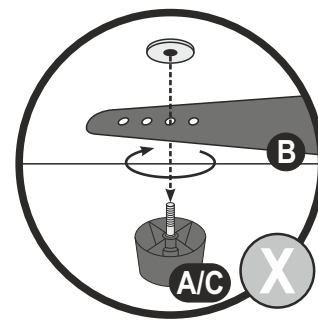

# „PALACE-LE24”

REC AT LI

PRE-ASSEMBLED/ PRÉ ASSEMBLÉ/ VORMONTIERT/ PREMONTATO/ WSTĘPNIE ZAMONTOWANE

**1**

**2**

**3**

- |                                  |                               |
|----------------------------------|-------------------------------|
| (D) AUFBAUANLEITUNG              | (GB) ASSEMBLY INSTRUCTIONS    |
| (NL) HANDLEIDING VOOR DE MONTAGE | (PL) INSTRUKCJA MONTAŻU       |
| (TR) MONTAJ TALIMATI             | (RU) Инструкция по монтажу    |
| (RO) INSTRUCTIUNI DE ASAMBLARE   | (I) PROCEDURA DI ASSEMBLAGGIO |
| (F) INSTRUCTION D'ASSEMBLAGE     | (SK) POKYNY K MONTÁŽI         |
| (CZ) POKYNY K MONTÁŽI            | (HU) KÖZGYŰLÉS UTASÍTÁSOK     |
| (BG) ИНСТРУКЦИИ ЗА МОНТАЖ        | (SLD) ASSEMBLY INSTRUCTIONS   |
| (HR) NAPUTCI ZA MONTAŽU          | (S) MONTERINGSANVISNING       |
| (E) INSTRUCCIONES DE MONTAJE     | (LT) DIEGIMO INSTRUKCIJOS     |