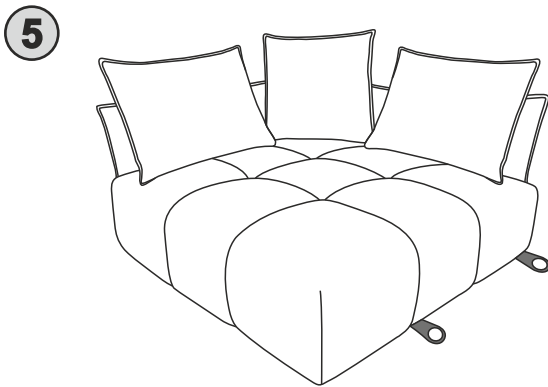

„PALACE-LE24”

PRE-ASSEMBLED/ PRÉ ASSEMBLÉ/ VORMONTIERT/ PREMONTATO/ WSTĘPNIE ZAMONTOWANE