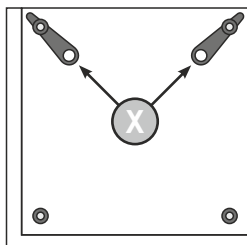

„PALACE-LE24”

ECKE

86X60cm

66X60cm

1/2

PRE-ASSEMBLED/ PRÉ ASSEMBLÉ/ VORMONTIERT/ PREMONTATO/ WSTĘPNIE ZAMONTOWANE

**1**

**2**