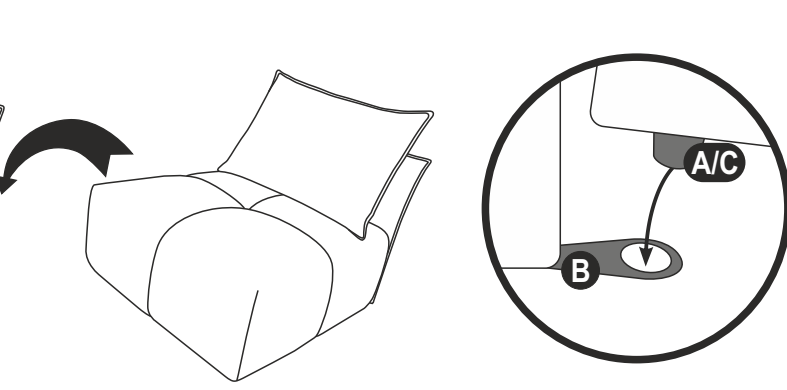

„PALACE-LE24”

REC AT LI

PRE-ASSEMBLED/ PRÉ ASSEMBLÉ/ VORMONTIERT/ PREMONTATO/ WSTĘPNIE ZAMONTOWANE