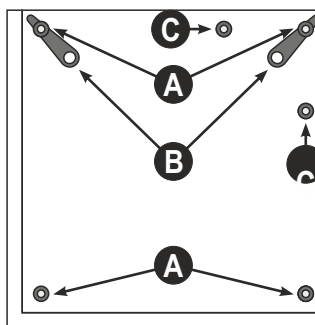

# „PALACE-LE24”

**ECKE MAXI**

PRE-ASSEMBLED/ PRÉ ASSEMBLÉ/ VORMONTIERT/ PREMONTATO/ WSTĘPNIE ZAMONTOWANE

**1**

**2**

**3**

- |                                  |                               |
|----------------------------------|-------------------------------|
| (D) AUFBAUANLEITUNG              | (GB) ASSEMBLY INSTRUCTIONS    |
| (NL) HANDLEIDING VOOR DE MONTAGE | (PL) INSTRUKCJA MONTAŻU       |
| (TR) MONTAJ TALIMATI             | (RU) Инструкция по монтажу    |
| (RO) INSTRUCTIUNI DE ASAMBLARE   | (I) PROCEDURA DI ASSEMBLAGGIO |
| (F) INSTRUCTION D'ASSEMBLAGE     | (SK) POKYNY K MONTÁŽI         |
| (CZ) POKYNY K MONTÁŽI            | (HU) KÖZGYŰLÉS UTASÍTÁSOK     |
| (BG) ИНСТРУКЦИИ ЗА МОНТАЖ        | (SLD) ASSEMBLY INSTRUCTIONS   |
| (HR) NAPUTCI ZA MONTAŽU          | (S) MONTERINGSANVISNING       |
| (E) INSTRUCCIONES DE MONTAJE     | (LT) DIEGIMO INSTRUKCIJOS     |