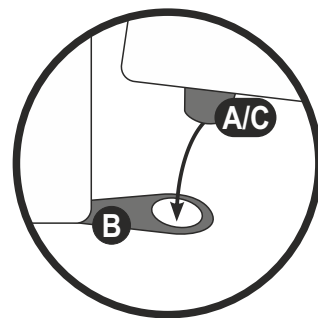

„PALACE-LE24”

86X60cm

86X60cm

2/2

ELT BREIT AT RE

PRE-ASSEMBLED/ PRÉ ASSEMBLÉ/ VORMONTIERT/ PREMONTATO/ WSTĘPNIE ZAMONTOWANE

4

5