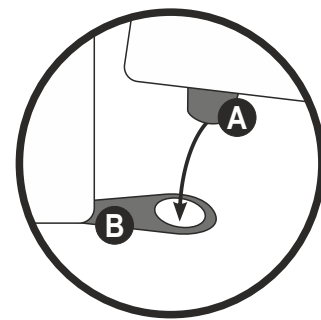

„PALACE-LE24”

ECKE

86X60cm

66X60cm

PRE-ASSEMBLED/ PRÉ ASSEMBLÉ/ VORMONTIERT/ PREMONTATO/ WSTĘPNIE ZAMONTOWANE

4

5

6