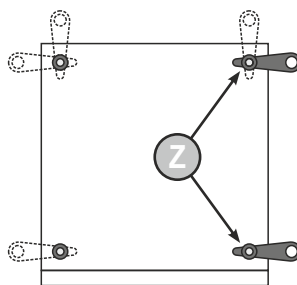

„PALACE-LE24”

MEGAHOCKER

1/2

PRE-ASSEMBLED/ PRÉ ASSEMBLÉ/ VORMONTIERT/ PREMONTATO/ WSTĘPNIE ZAMONTOWANE

1

2

3

**2 X** **10 MIN**