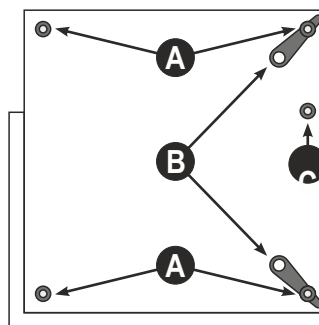

# „PALACE-LE24”

REC AT LI

PRE-ASSEMBLED/ PRÉ ASSEMBLÉ/ VORMONTIERT/ PREMONTATO/ WSTĘPNIE ZAMONTOWANE

**1**

**2**

**3**

- |                                  |                               |
|----------------------------------|-------------------------------|
| (D) AUFBAUANLEITUNG              | (GB) ASSEMBLY INSTRUCTIONS    |
| (NL) HANDLEIDING VOOR DE MONTAGE | (PL) INSTRUKCJA MONTAŻU       |
| (TR) MONTAJ TALIMATI             | (RU) Инструкция по монтажу    |
| (RO) INSTRUCTIUNI DE ASAMBLARE   | (I) PROCEDURA DI ASSEMBLAGGIO |
| (F) INSTRUCTION D'ASSEMBLAGE     | (SK) POKYNY K MONTÁŽI         |
| (CZ) POKYNY K MONTÁŽI            | (HU) KÖZGYŰLÉS UTASÍTÁSOK     |
| (BG) ИНСТРУКЦИИ ЗА МОНТАЖ        | (SLD) ASSEMBLY INSTRUCTIONS   |
| (HR) NAPUTCI ZA MONTAŽU          | (S) MONTERINGSANVISNING       |
| (E) INSTRUCCIONES DE MONTAJE     | (LT) DIEGIMO INSTRUKCIJOS     |