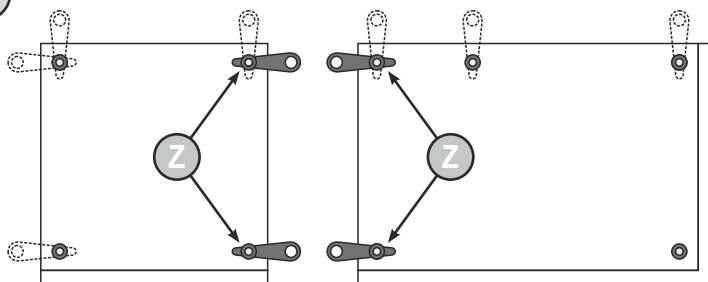

(D) AUFBAUANLEITUNG	(GB) ASSEMBLY INSTRUCTIONS
(NL) HANDLEIDING VOOR DE MONTAGE	(PL) INSTRUKCJA MONTAŻU
(TR) MONTAJ TALIMATI	(RU) Инструкция по монтажу
(RO) INSTRUCTIUNI DE ASAMBLARE	(I) PROCEDURA DI ASSEMBLAGGIO
(F) INSTRUCTION D'ASSEMBLAGE	(SK) POKYNY K MONTÁŽI
(CZ) POKYNY K MONTÁŽI	(HU) KÖZGYŰLÉS UTASÍTÁSOK
(BG) ИНСТРУКЦИИ ЗА МОНТАЖ	(SLD) ASSEMBLY INSTRUCTIONS
(HR) NAPUTCI ZA MONTAŽU	(S) MONTERINGSANVISNING
(E) INSTRUCCIONES DE MONTAJE	(LT) DIEGIMO INSTRUKCIJOS

„PALACE-LE24”

ELT BREIT AT RE

PRE-ASSEMBLED/ PRÉ ASSEMBLÉ/ VORMONTIERT/ PREMONTATO/ WSTĘPNIE ZAMONTOWANE

1

2

3