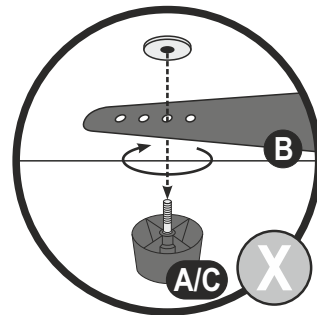

„PALACE-LE24”

MEGAHOCKER

1/2

PRE-ASSEMBLED/ PRÉ ASSEMBLÉ/ VORMONTIERT/ PREMONTATO/ WSTĘPNIE ZAMONTOWANE

1

2

3

**2 X** **10 MIN**