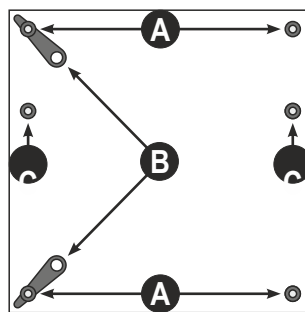

„PALACE-LE24”

MEGAHOCKER

1/2

PRE-ASSEMBLED/ PRÉ ASSEMBLÉ/ VORMONTIERT/ PREMONTATO/ WSTĘPNIE ZAMONTOWANE

1

2

3

**2 X** **10 MIN**