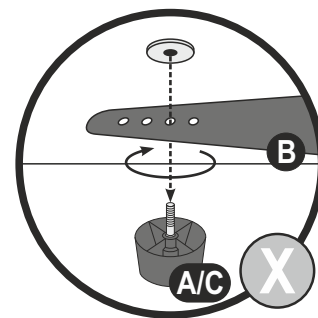

„PALACE-LE24”

REC OHNE AT

PRE-ASSEMBLED/ PRÉ ASSEMBLÉ/ VORMONTIERT/ PREMONTATO/ WSTĘPNIE ZAMONTOWANE

1

2

3

- |                                  |                               |
|----------------------------------|-------------------------------|
| (D) AUFBAUANLEITUNG              | (GB) ASSEMBLY INSTRUCTIONS    |
| (NL) HANDLEIDING VOOR DE MONTAGE | (PL) INSTRUKCJA MONTAŻU       |
| (TR) MONTAJ TALIMATI             | (RU) Инструкция по монтажу    |
| (RO) INSTRUCTIUNI DE ASAMBLARE   | (I) PROCEDURA DI ASSEMBLAGGIO |
| (F) INSTRUCTION D'ASSEMBLAGE     | (SK) POKYNY K MONTÁŽI         |
| (CZ) POKYNY K MONTÁŽI            | (HU) KÖZGYŰLÉS UTASÍTÁSOK     |
| (BG) ИНСТРУКЦИИ ЗА МОНТАЖ        | (SLD) ASSEMBLY INSTRUCTIONS   |
| (HR) NAPUTCI ZA MONTAŽU          | (S) MONTERINGSANVISNING       |
| (E) INSTRUCCIONES DE MONTAJE     | (LT) DIEGIMO INSTRUKCIJOS     |