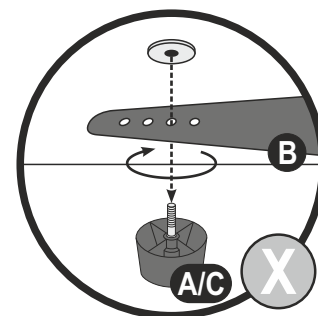

„PALACE-LE24”

ELT BREIT AT RE

PRE-ASSEMBLED/ PRÉ ASSEMBLÉ/ VORMONTIERT/ PREMONTATO/ WSTĘPNIE ZAMONTOWANE

1

2

3

- |                                  |                               |
|----------------------------------|-------------------------------|
| (D) AUFBAUANLEITUNG              | (GB) ASSEMBLY INSTRUCTIONS    |
| (NL) HANDLEIDING VOOR DE MONTAGE | (PL) INSTRUKCJA MONTAŻU       |
| (TR) MONTAJ TALIMATI             | (RU) Инструкция по монтажу    |
| (RO) INSTRUCTIUNI DE ASAMBLARE   | (I) PROCEDURA DI ASSEMBLAGGIO |
| (F) INSTRUCTION D'ASSEMBLAGE     | (SK) POKYNY K MONTÁŽI         |
| (CZ) POKYNY K MONTÁŽI            | (HU) KÖZGYŰLÉS UTASÍTÁSOK     |
| (BG) ИНСТРУКЦИИ ЗА МОНТАЖ        | (SLD) ASSEMBLY INSTRUCTIONS   |
| (HR) NAPUTCI ZA MONTAŽU          | (S) MONTERINGSANVISNING       |
| (E) INSTRUCCIONES DE MONTAJE     | (LT) DIEGIMO INSTRUKCIJOS     |