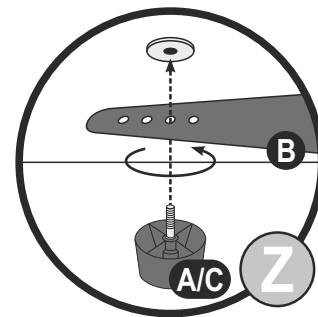

# „PALACE-LE24”

REC AT LI

PRE-ASSEMBLED/ PRÉ ASSEMBLÉ/ VORMONTIERT/ PREMONTATO/ WSTĘPNIE ZAMONTOWANE

**1**

**2**

**3**

- |                                  |                               |
|----------------------------------|-------------------------------|
| (D) AUFBAUANLEITUNG              | (GB) ASSEMBLY INSTRUCTIONS    |
| (NL) HANDLEIDING VOOR DE MONTAGE | (PL) INSTRUKCJA MONTAŻU       |
| (TR) MONTAJ TALIMATI             | (RU) Инструкция по монтажу    |
| (RO) INSTRUCTIUNI DE ASAMBLARE   | (I) PROCEDURA DI ASSEMBLAGGIO |
| (F) INSTRUCTION D'ASSEMBLAGE     | (SK) POKYNY K MONTÁŽI         |
| (CZ) POKYNY K MONTÁŽI            | (HU) KÖZGYŰLÉS UTASÍTÁSOK     |
| (BG) ИНСТРУКЦИИ ЗА МОНТАЖ        | (SLD) ASSEMBLY INSTRUCTIONS   |
| (HR) NAPUTCI ZA MONTAŽU          | (S) MONTERINGSANVISNING       |
| (E) INSTRUCCIONES DE MONTAJE     | (LT) DIEGIMO INSTRUKCIJOS     |