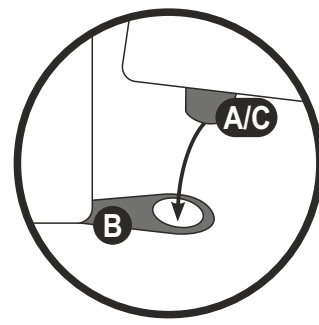

„PALACE-LE24”

86X60cm

86X60cm

2/2

ELT BREIT AT LI

PRE-ASSEMBLED/ PRÉ ASSEMBLÉ/ VORMONTIERT/ PREMONTATO/ WSTĘPNIE ZAMONTOWANE

- |                                  |                               |
|----------------------------------|-------------------------------|
| (D) AUFBAUANLEITUNG              | (GB) ASSEMBLY INSTRUCTIONS    |
| (NL) HANDLEIDING VOOR DE MONTAGE | (PL) INSTRUKCJA MONTAŻU       |
| (TR) MONTAJ TALIMATI             | (RU) Инструкция по монтажу    |
| (RO) INSTRUCTIUNI DE ASAMBLARE   | (I) PROCEDURA DI ASSEMBLAGGIO |
| (F) INSTRUCTION D'ASSEMBLAGE     | (SK) POKYNY K MONTÁŽI         |
| (CZ) POKYNY K MONTÁŽI            | (HU) KÖZGYŰLÉS UTASÍTÁSOK     |
| (BG) ИНСТРУКЦИИ ЗА МОНТАЖ        | (SLD) ASSEMBLY INSTRUCTIONS   |
| (HR) NAPUTCI ZA MONTAŽU          | (S) MONTERINGSANVISNING       |
| (E) INSTRUCCIONES DE MONTAJE     | (LT) DIEGIMO INSTRUKCIJOS     |