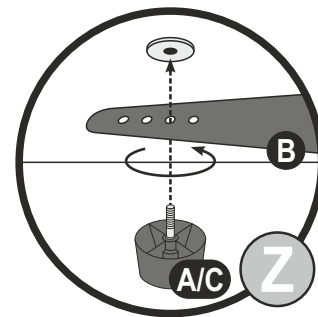

„PALACE-LE24”

REC OHNE AT

PRE-ASSEMBLED/ PRÉ ASSEMBLÉ/ VORMONTIERT/ PREMONTATO/ WSTĘPNIE ZAMONTOWANE

1

2

3

- |                                  |                               |
|----------------------------------|-------------------------------|
| (D) AUFBAUANLEITUNG              | (GB) ASSEMBLY INSTRUCTIONS    |
| (NL) HANDLEIDING VOOR DE MONTAGE | (PL) INSTRUKCJA MONTAŻU       |
| (TR) MONTAJ TALIMATI             | (RU) Инструкция по монтажу    |
| (RO) INSTRUCTIUNI DE ASAMBLARE   | (I) PROCEDURA DI ASSEMBLAGGIO |
| (F) INSTRUCTION D'ASSEMBLAGE     | (SK) POKYNY K MONTÁŽI         |
| (CZ) POKYNY K MONTÁŽI            | (HU) KÖZGYŰLÉS UTASÍTÁSOK     |
| (BG) ИНСТРУКЦИИ ЗА МОНТАЖ        | (SLD) ASSEMBLY INSTRUCTIONS   |
| (HR) NAPUTCI ZA MONTAŽU          | (S) MONTERINGSANVISNING       |
| (E) INSTRUCCIONES DE MONTAJE     | (LT) DIEGIMO INSTRUKCIJOS     |