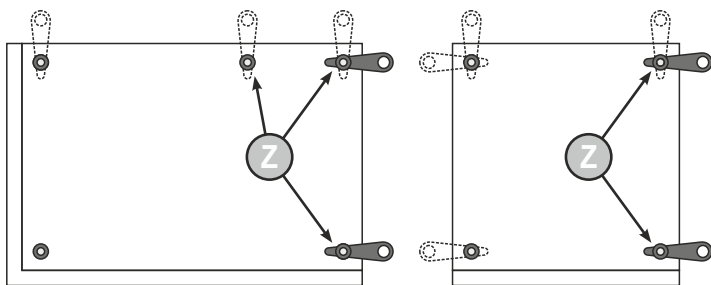

2 X **10 MIN**

(D) AUFBAUANLEITUNG	(GB) ASSEMBLY INSTRUCTIONS
(NL) HANDLEIDING VOOR DE MONTAGE	(PL) INSTRUKCJA MONTAŻU
(TR) MONTAJ TALIMATI	(RU) Инструкция по монтажу
(RO) INSTRUCTIUNI DE ASAMBLARE	(I) PROCEDURA DI ASSEMBLAGGIO
(F) INSTRUCTION D'ASSEMBLAGE	(SK) POKYNY K MONTÁŽI
(CZ) POKYNY K MONTÁŽI	(HU) KÖZGYŰLÉS UTASÍTÁSOK
(BG) ИНСТРУКЦИИ ЗА МОНТАЖ	(SLD) ASSEMBLY INSTRUCTIONS
(HR) NAPUTCI ZA MONTAŽU	(S) MONTERINGSANVISNING
(E) INSTRUCCIONES DE MONTAJE	(LT) DIEGIMO INSTRUKCIJOS

„PALACE-LE24”

86X60cm

86X60cm

1/2

ELT BREIT AT LI

PRE-ASSEMBLED/ PRÉ ASSEMBLÉ/ VORMONTIERT/ PREMONTATO/ WSTĘPNIE ZAMONTOWANE

1

2

3