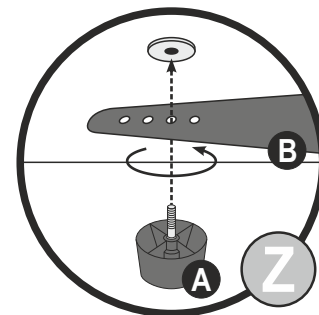

„PALACE-LE24”

ELT BREIT OHNE AT

PRE-ASSEMBLED/ PRÉ ASSEMBLÉ/ VORMONTIERT/ PREMONTATO/ WSTĘPNIE ZAMONTOWANE

1

2

3

- |                                  |                               |
|----------------------------------|-------------------------------|
| (D) AUFBAUANLEITUNG              | (GB) ASSEMBLY INSTRUCTIONS    |
| (NL) HANDLEIDING VOOR DE MONTAGE | (PL) INSTRUKCJA MONTAŻU       |
| (TR) MONTAJ TALIMATI             | (RU) Инструкция по монтажу    |
| (RO) INSTRUCTIUNI DE ASAMBLARE   | (I) PROCEDURA DI ASSEMBLAGGIO |
| (F) INSTRUCTION D'ASSEMBLAGE     | (SK) POKYNY K MONTÁŽI         |
| (CZ) POKYNY K MONTÁŽI            | (HU) KÖZGYŰLÉS UTASÍTÁSOK     |
| (BG) ИНСТРУКЦИИ ЗА МОНТАЖ        | (SLD) ASSEMBLY INSTRUCTIONS   |
| (HR) NAPUTCI ZA MONTAŽU          | (S) MONTERINGSANVISNING       |
| (E) INSTRUCCIONES DE MONTAJE     | (LT) DIEGIMO INSTRUKCIJOS     |