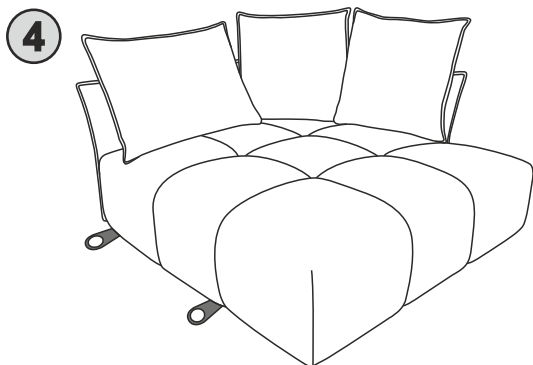

„PALACE-LE24”

REC AT RE

PRE-ASSEMBLED/ PRÉ ASSEMBLÉ/ VORMONTIERT/ PREMONTATO/ WSTĘPNIE ZAMONTOWANE