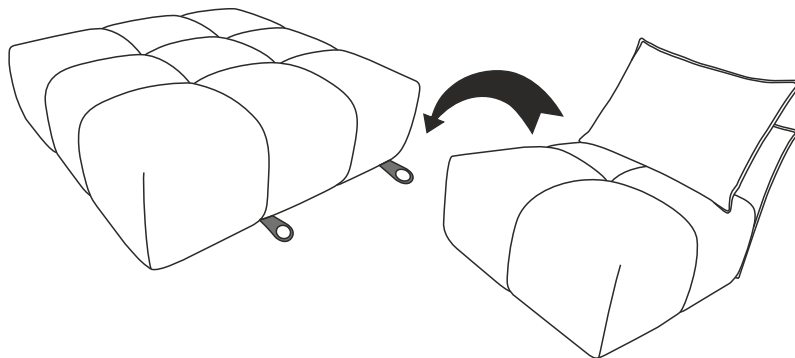

„PALACE-LE24”

MEGAHOCKER

2/2

PRE-ASSEMBLED/ PRÉ ASSEMBLÉ/ VORMONTIERT/ PREMONTATO/ WSTĘPNIE ZAMONTOWANE

4

5

6

- (D) AUFBAUANLEITUNG
- (NL) HANDLEIDING VOOR DE MONTAGE
- (TR) MONTAJ TALIMATI
- (RO) INSTRUCTIUNI DE ASAMBLARE
- (F) INSTRUCTION D'ASSEMBLAGE
- (CZ) POKYNY K MONTÁŽI
- (BG) ИНСТРУКЦИИ ЗА МОНТАЖ
- (HR) NAPUTCI ZA MONTAŽU
- (E) INSTRUCCIONES DE MONTAJE