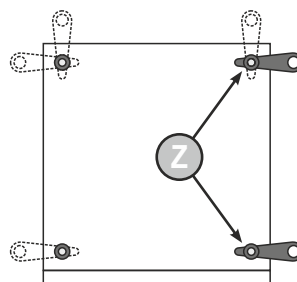

# „PALACE-LE24”

REC AT LI

PRE-ASSEMBLED/ PRÉ ASSEMBLÉ/ VORMONTIERT/ PREMONTATO/ WSTĘPNIE ZAMONTOWANE

**1**

**2**

**3**

- |                                  |                               |
|----------------------------------|-------------------------------|
| (D) AUFBAUANLEITUNG              | (GB) ASSEMBLY INSTRUCTIONS    |
| (NL) HANDLEIDING VOOR DE MONTAGE | (PL) INSTRUKCJA MONTAŻU       |
| (TR) MONTAJ TALIMATI             | (RU) Инструкция по монтажу    |
| (RO) INSTRUCTIUNI DE ASAMBLARE   | (I) PROCEDURA DI ASSEMBLAGGIO |
| (F) INSTRUCTION D'ASSEMBLAGE     | (SK) POKYNY K MONTÁŽI         |
| (CZ) POKYNY K MONTÁŽI            | (HU) KÖZGYŰLÉS UTASÍTÁSOK     |
| (BG) ИНСТРУКЦИИ ЗА МОНТАЖ        | (SLD) ASSEMBLY INSTRUCTIONS   |
| (HR) NAPUTCI ZA MONTAŽU          | (S) MONTERINGSANVISNING       |
| (E) INSTRUCCIONES DE MONTAJE     | (LT) DIEGIMO INSTRUKCIJOS     |