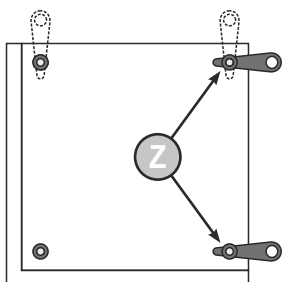

- (D) AUFBAUANLEITUNG
- (NL) HANDLEIDING VOOR DE MONTAGE
- (TR) MONTAJ TALIMATI
- (RO) INSTRUCTIUNI DE ASAMBLARE
- (F) INSTRUCTION D'ASSEMBLAGE
- (CZ) POKYNY K MONTÁŽI
- (BG) ИНСТРУКЦИИ ЗА МОНТАЖ
- (HR) NAPUTCI ZA MONTAŽU
- (E) INSTRUCCIONES DE MONTAJE

- (GB) ASSEMBLY INSTRUCTIONS
- (PL) INSTRUKCJA MONTAŻU
- (RU) Инструкция по монтажу
- (I) PROCEDURA DI ASSEMBLAGGIO
- (SK) POKYNY K MONTÁŽI
- (HU) KÖZGYŰLÉS UTASÍTÁSOK
- (SL) ASSEMBLY INSTRUCTIONS
- (S) MONTERINGSANVISNING
- (LT) DIEGIMO INSTRUKCIJOS

„PALACE-LE24”

ECKE

86X60cm

66X60cm

1/2

PRE-ASSEMBLED/ PRÉ ASSEMBLÉ/ VORMONTIERT/ PREMONTATO/ WSTĘPNIE ZAMONTOWANE

1

2

3