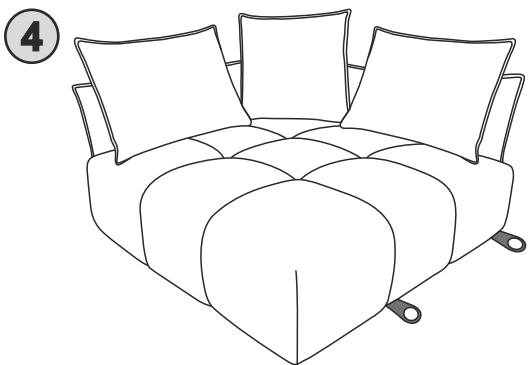

„PALACE-LE24”

PRE-ASSEMBLED/ PRÉ ASSEMBLÉ/ VORMONTIERT/ PREMONTATO/ WSTĘPNIE ZAMONTOWANE