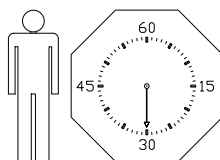

Cerete

<p>A x1</p> 	<p>B x1</p> 	<p>C x2</p> 		
<p>D x2</p> 	<p>E x2</p> 	<p>F x10</p>  629.00034	<p>G x8</p>  629.00035	<p>H x1</p> <p>SW5</p>  631.10000

J x1

SW4

631.10100

1.

2.

Lurano

(100 cm / 120 cm)

swiss bed concept

MONTAGEANLEITUNG
NOTICE DE MONTAGE
ASSEMBLY INSTRUCTION
ISTRUZIONE DI MONTAGGIO

<p>A x1</p> 	<p>B x1</p> 	<p>C x2</p> 		
<p>D x2</p> 	<p>F x8</p>  <p>629.00033</p>	<p>G x8</p>  <p>629.00035</p>	<p>H x4</p> 	<p>J x1</p>  <p>631.10100</p>

Lurano

(140 cm / 160 cm / 180 cm)