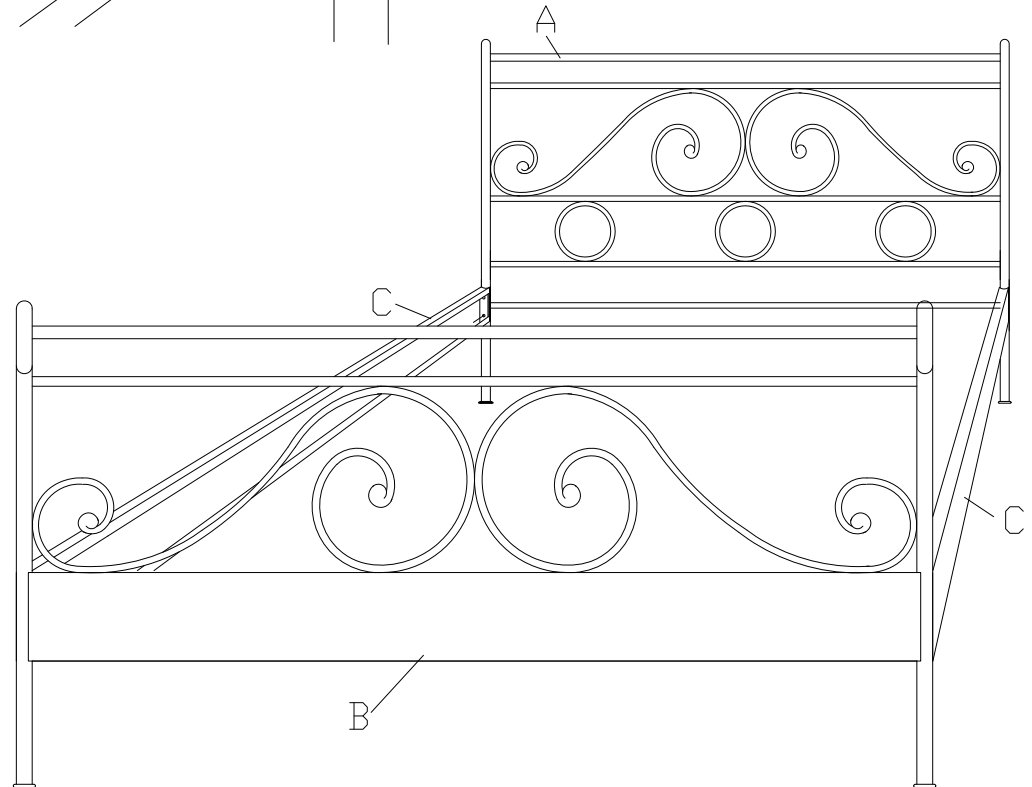

Cerete

<p>A x1</p> 	<p>B x1</p> 	<p>C x2</p> 		
<p>D x2</p> 	<p>E x2</p> 	<p>F x10</p>  629.00034	<p>G x8</p>  629.00035	<p>H x1</p> <p>SW5</p>  631.10000

J x1

SW4

631.10100

1.

2.

Lurano

(100 cm / 120 cm)

swiss bed concept

MONTAGEANLEITUNG
NOTICE DE MONTAGE
ASSEMBLY INSTRUCTION
ISTRUZIONE DI MONTAGGIO

<p>A x1</p> 	<p>B x1</p> 	<p>C x2</p> 		
<p>D x2</p> 	<p>F x8</p>  <p>629.00033</p>	<p>G x8</p>  <p>629.00035</p>	<p>H x4</p> 	<p>J x1</p>  <p>631.10100</p>

Lurano

(140 cm / 160 cm / 180 cm)