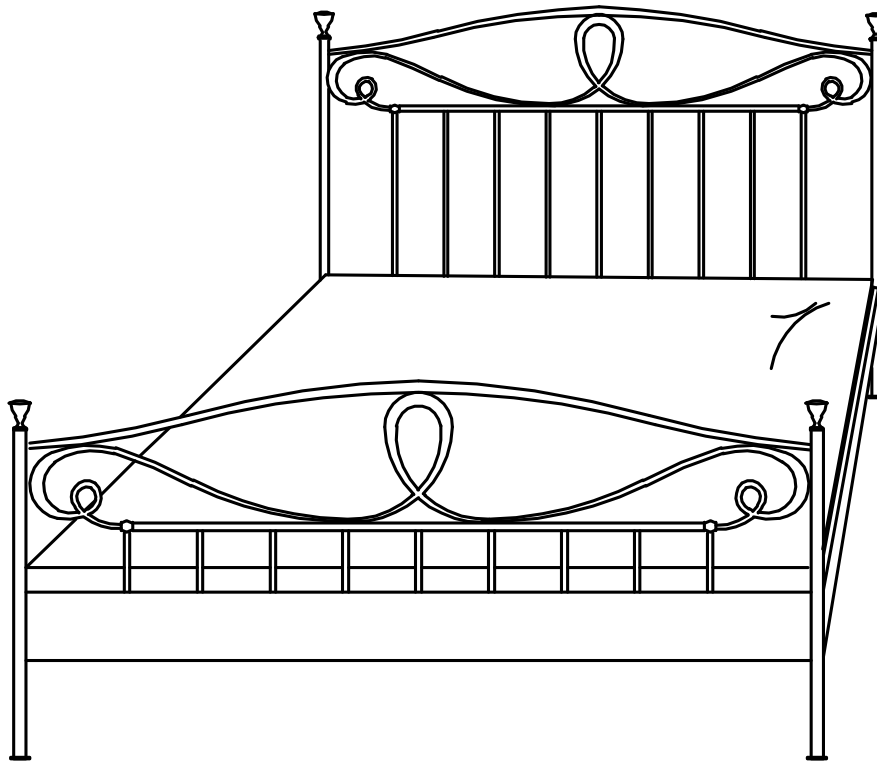

Cerete

<p>A x1</p> 	<p>B x1</p> 	<p>C x2</p> 		
<p>D x2</p> 	<p>E x2</p> 	<p>F x10</p>  629.00034	<p>G x8</p>  629.00035	<p>H x1</p> <p>SW5</p>  631.10000

J x1

SW4

631.10100

1.

2.

Lurano

(100 cm / 120 cm)

swiss bed concept

MONTAGEANLEITUNG
NOTICE DE MONTAGE
ASSEMBLY INSTRUCTION
ISTRUZIONE DI MONTAGGIO

<p>A x1</p> 	<p>B x1</p> 	<p>C x2</p> 		
<p>D x2</p> 	<p>F x8</p>  <p>629.00033</p>	<p>G x8</p>  <p>629.00035</p>	<p>H x4</p> 	<p>J x1</p>  <p>631.10100</p>

Lurano

(140 cm / 160 cm / 180 cm)