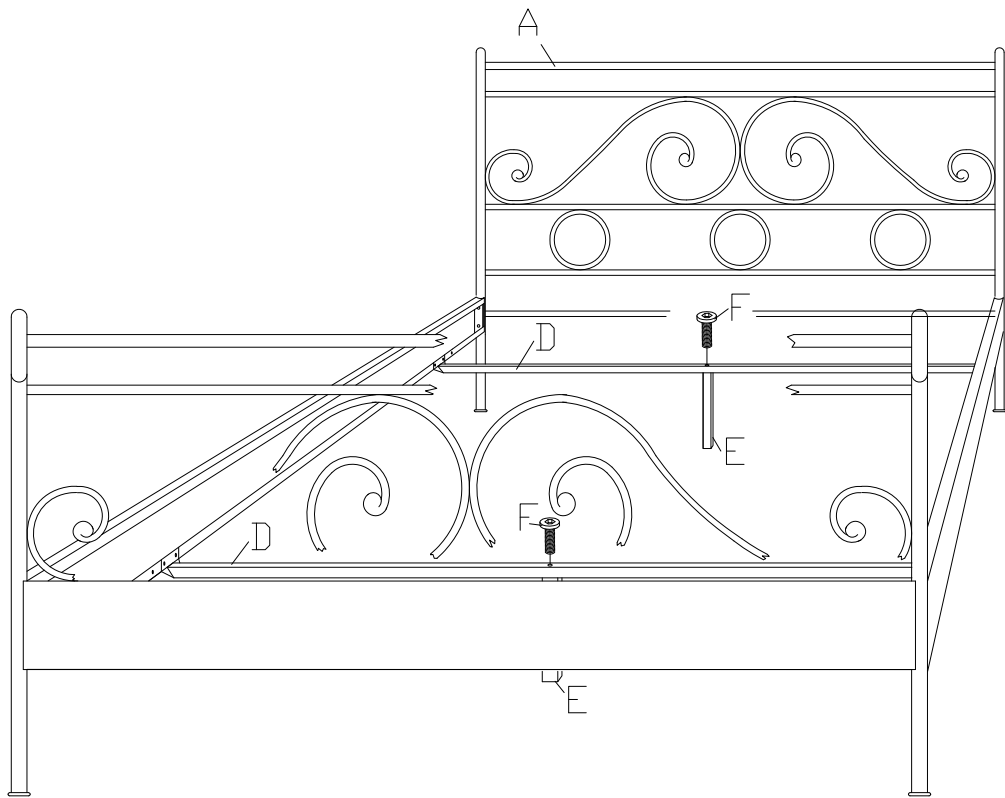

Cerete

<p>A x1</p> 	<p>B x1</p> 	<p>C x2</p> 		
<p>D x2</p> 	<p>E x2</p> 	<p>F x10</p>  629.00034	<p>G x8</p>  629.00035	<p>H x1</p> <p>SW5</p>  631.10000

J x1

SW4

631.10100

1.

2.

Lurano

(100 cm / 120 cm)

swiss bed concept

MONTAGEANLEITUNG
NOTICE DE MONTAGE
ASSEMBLY INSTRUCTION
ISTRUZIONE DI MONTAGGIO

<p>A x1</p> 	<p>B x1</p> 	<p>C x2</p> 		
<p>D x2</p> 	<p>F x8</p>  <p>629.00033</p>	<p>G x8</p>  <p>629.00035</p>	<p>H x4</p> 	<p>J x1</p>  <p>631.10100</p>

Lurano

(140 cm / 160 cm / 180 cm)