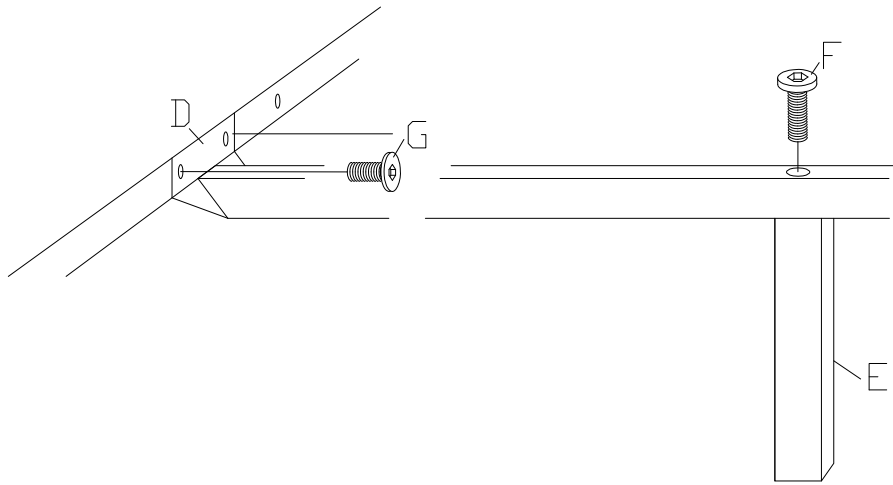

Cerete

<p>A x1</p> 	<p>B x1</p> 	<p>C x2</p> 		
<p>D x2</p> 	<p>E x2</p> 	<p>F x10</p>  629.00034	<p>G x8</p>  629.00035	<p>H x1</p> <p>SW5</p>  631.10000

J x1

SW4

631.10100

1.

2.

Lurano

(100 cm / 120 cm)

swiss bed concept

MONTAGEANLEITUNG
NOTICE DE MONTAGE
ASSEMBLY INSTRUCTION
ISTRUZIONE DI MONTAGGIO

<p>A x1</p> 	<p>B x1</p> 	<p>C x2</p> 		
<p>D x2</p> 	<p>F x8</p>  <p>629.00033</p>	<p>G x8</p>  <p>629.00035</p>	<p>H x4</p> 	<p>J x1</p>  <p>631.10100</p>

Lurano

(140 cm / 160 cm / 180 cm)