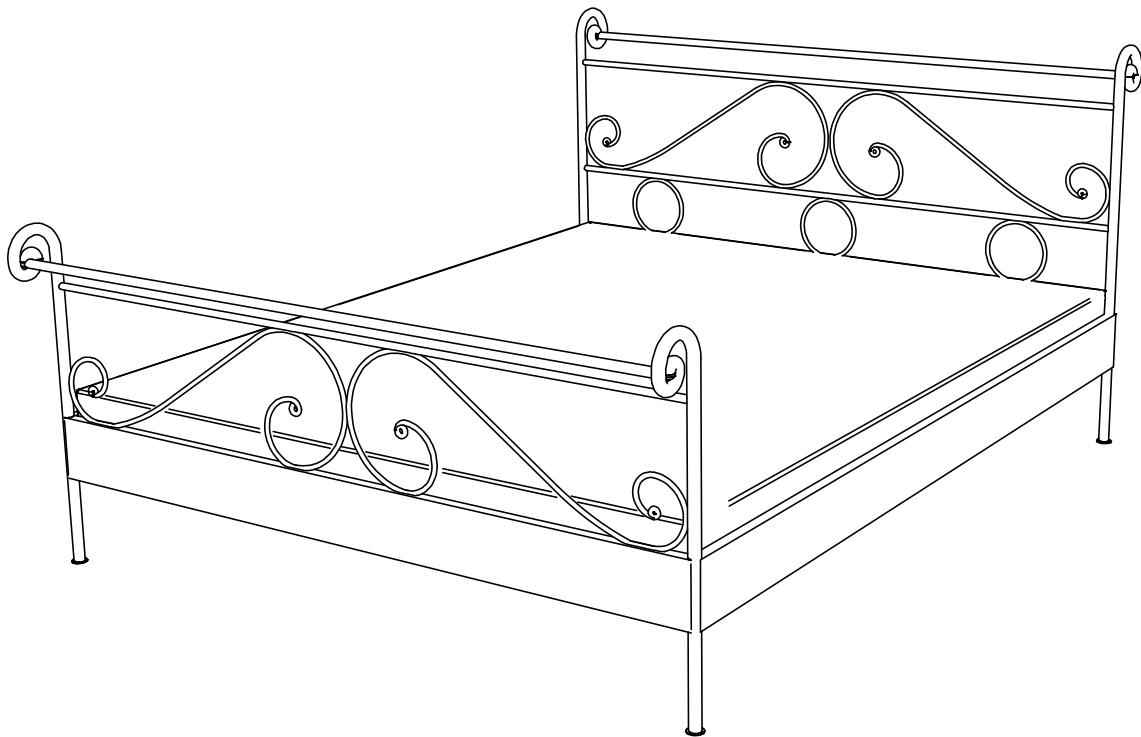

Cerete

<p>A x1</p> 	<p>B x1</p> 	<p>C x2</p> 		
<p>D x2</p> 	<p>E x2</p> 	<p>F x10</p>  629.00034	<p>G x8</p>  629.00035	<p>H x1</p> <p>SW5</p>  631.10000

J x1

SW4

631.10100

1.

2.

Lurano

(100 cm / 120 cm)

swiss bed concept

MONTAGEANLEITUNG
NOTICE DE MONTAGE
ASSEMBLY INSTRUCTION
ISTRUZIONE DI MONTAGGIO

<p>A x1</p> 	<p>B x1</p> 	<p>C x2</p> 		
<p>D x2</p> 	<p>F x8</p>  <p>629.00033</p>	<p>G x8</p>  <p>629.00035</p>	<p>H x4</p> 	<p>J x1</p>  <p>631.10100</p>

Lurano

(140 cm / 160 cm / 180 cm)