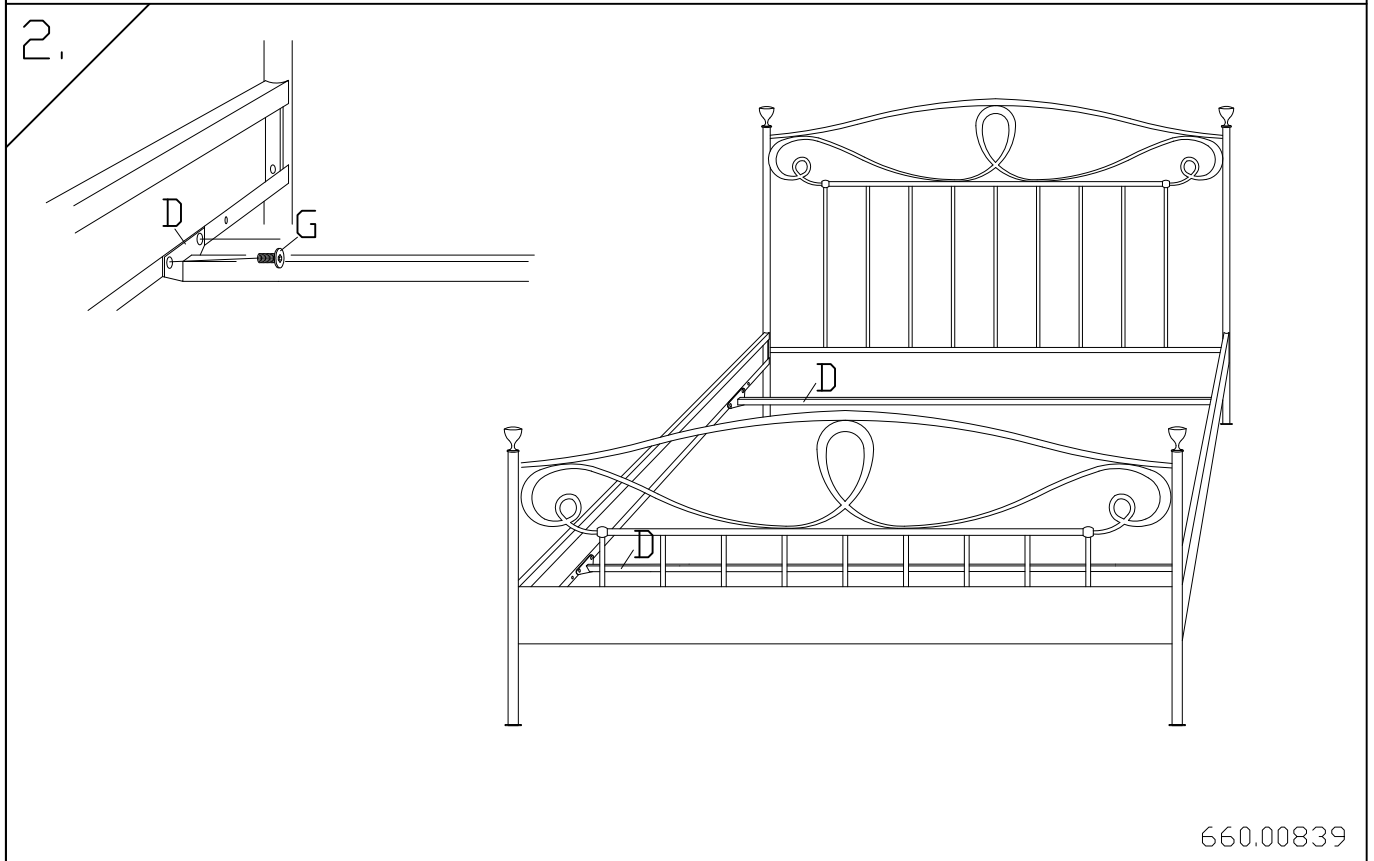

(100 cm / 120 cm)

swiss bed concept

MONTAGEANLEITUNG
NOTICE DE MONTAGE
ASSEMBLY INSTRUCTION
ISTRUZIONE DI MONTAGGIO

<p>A x1</p> 	<p>B x1</p> 	<p>C x2</p> 		
<p>D x2</p> 	<p>F x8</p>  <p>629.00033</p>	<p>G x8</p>  <p>629.00035</p>	<p>H x4</p> 	<p>J x1</p>  <p>631.10100</p>

Lurano

(140 cm / 160 cm / 180 cm)