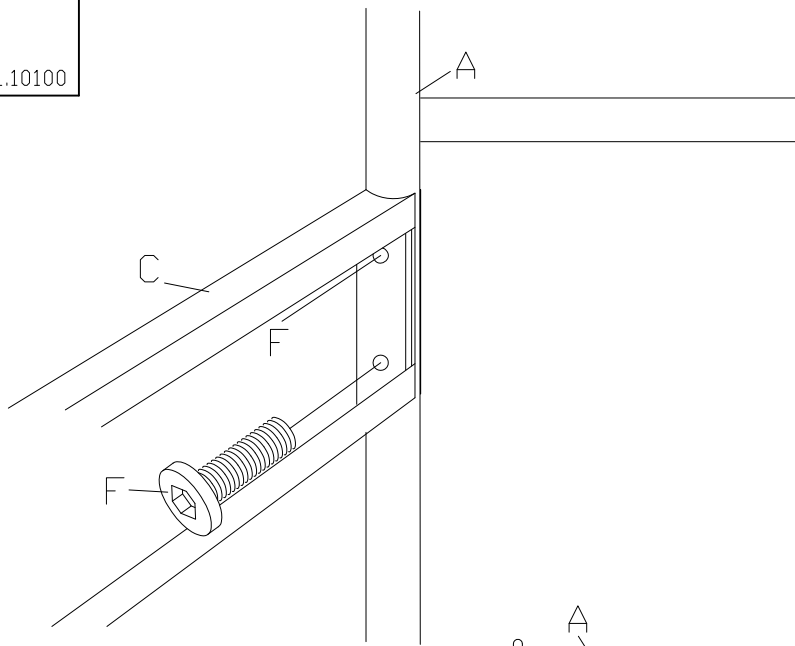

Cerete

<p>A x1</p> 	<p>B x1</p> 	<p>C x2</p> 		
<p>D x2</p> 	<p>E x2</p> 	<p>F x10</p>  629.00034	<p>G x8</p>  629.00035	<p>H x1</p> <p>SW5</p>  631.10000

J x1

SW4

631.10100

1.

2.

Lurano

(100 cm / 120 cm)

swiss bed concept

MONTAGEANLEITUNG
NOTICE DE MONTAGE
ASSEMBLY INSTRUCTION
ISTRUZIONE DI MONTAGGIO

<p>A x1</p> 	<p>B x1</p> 	<p>C x2</p> 		
<p>D x2</p> 	<p>F x8</p>  <p>629.00033</p>	<p>G x8</p>  <p>629.00035</p>	<p>H x4</p> 	<p>J x1</p>  <p>631.10100</p>

Lurano

(140 cm / 160 cm / 180 cm)