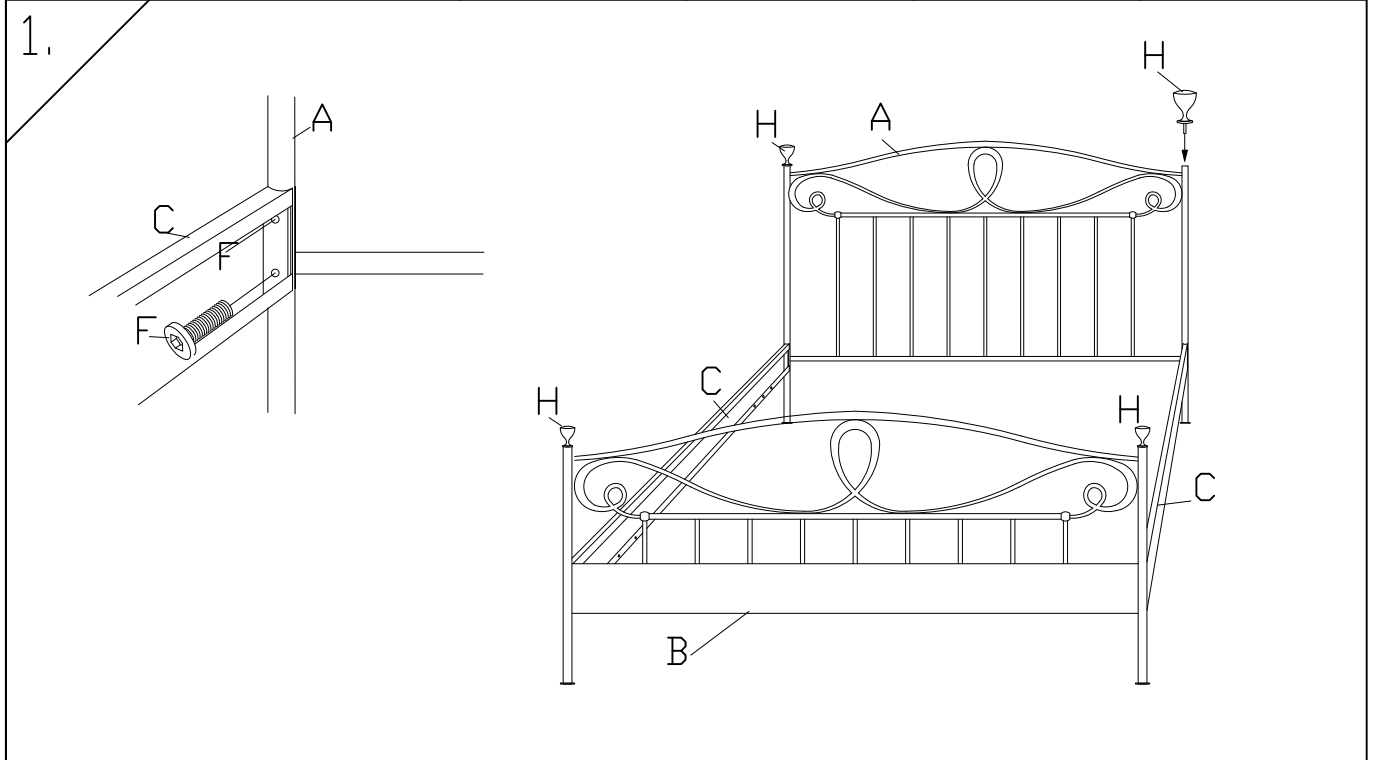

(100 cm / 120 cm)

swiss bed concept

MONTAGEANLEITUNG
NOTICE DE MONTAGE
ASSEMBLY INSTRUCTION
ISTRUZIONE DI MONTAGGIO

<p>A x1</p> 	<p>B x1</p> 	<p>C x2</p> 		
<p>D x2</p> 	<p>F x8</p>  <p>629.00033</p>	<p>G x8</p>  <p>629.00035</p>	<p>H x4</p> 	<p>J x1</p>  <p>631.10100</p>

Lurano

(140 cm / 160 cm / 180 cm)