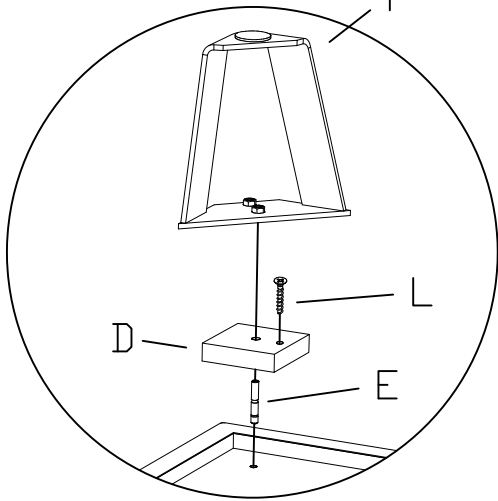

bei den Breiten bis 140cm
pour des largeurs jusqu'à 140cm

for the widths up to 140cm
pour les per misura 140cm

A x1

B x2

793.305

C x2

793.305

D x4

748.299

E x4

631.014

1.