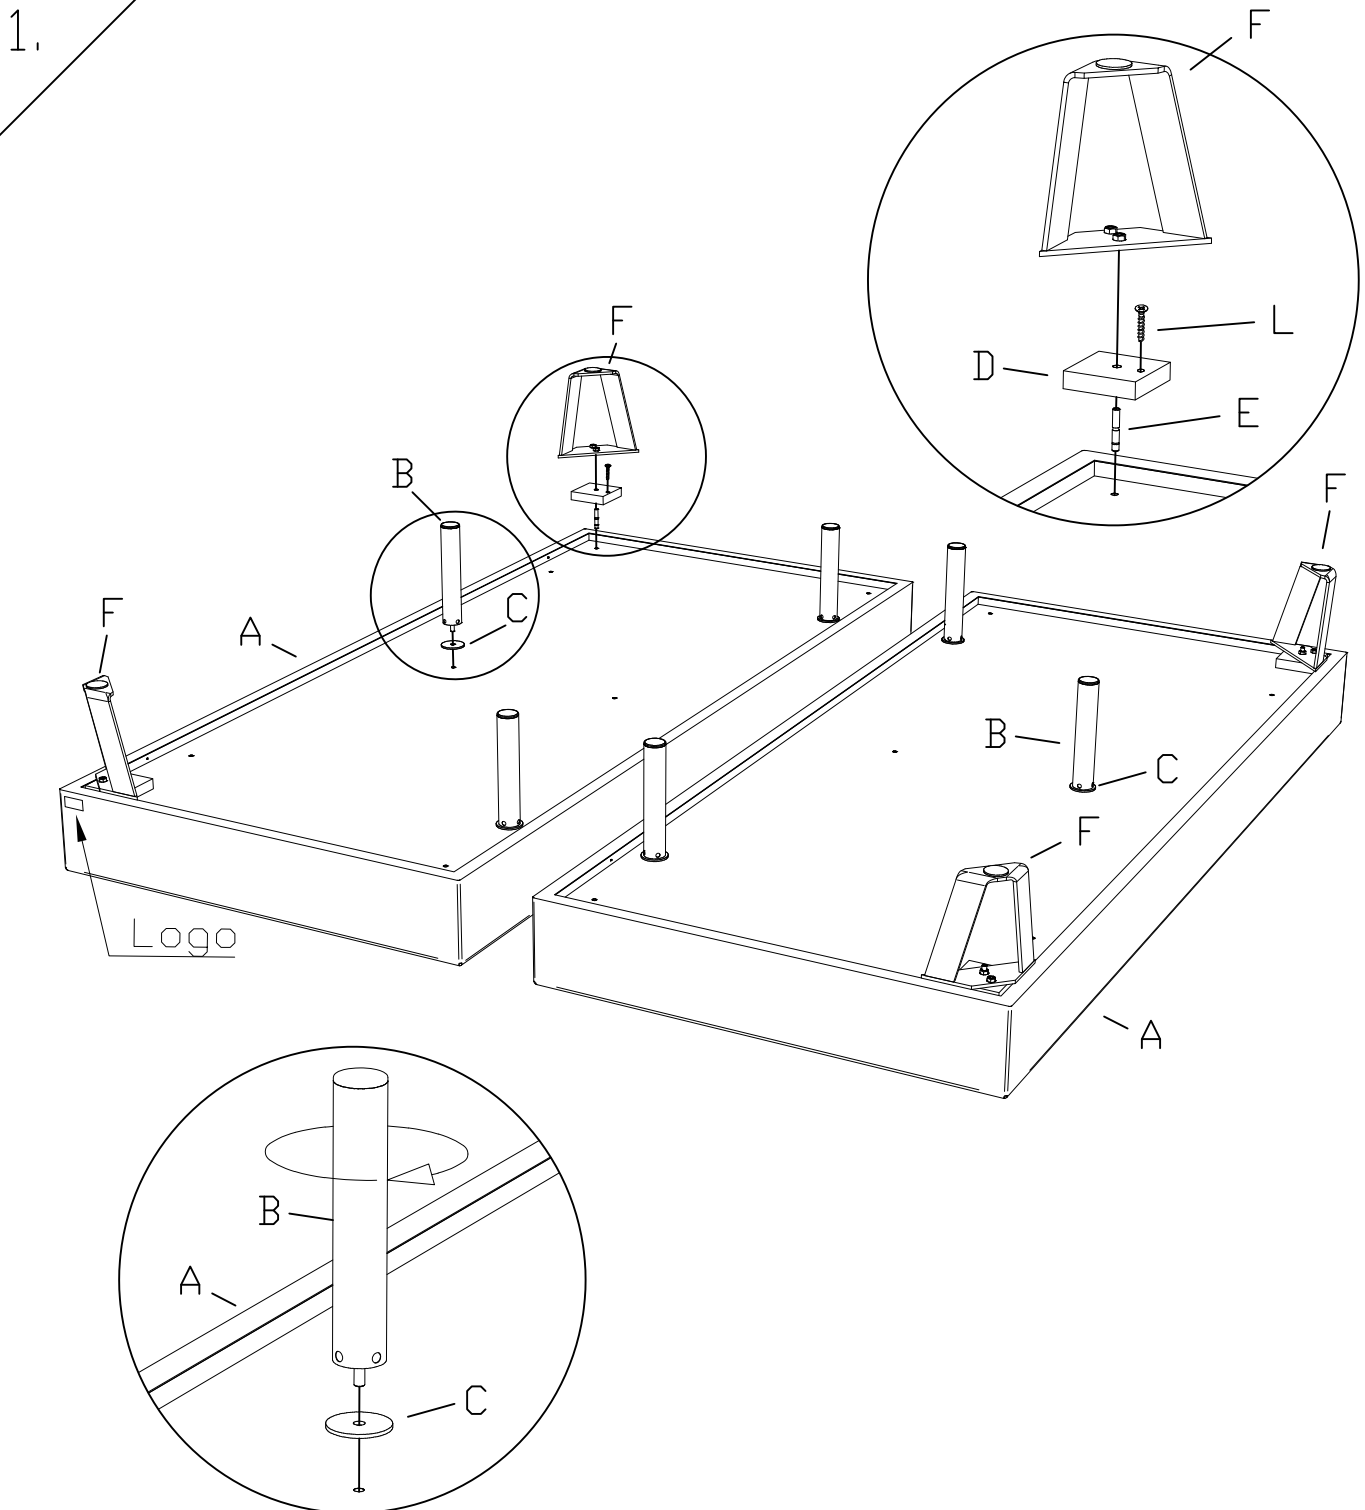

L x4
Ø 4x30

631.32000

660.01195

bei Breiten ab 160cm
à partir des dimensions 160cm

for widths from 160cm
della misura 160cm

<p>A x2</p> 	<p>B x6</p>  <p>793.305</p>	<p>C x6</p>  <p>793.305</p>	<p>D x4</p>  <p>748.299</p>	<p>E x4</p>  <p>631.014</p>
<p>F x4</p> 	<p>G x1</p>  <p>630.779</p>	<p>H x1</p>  <p>630.779</p>	<p>I x6</p>  <p>631.303</p>	<p>L x4 Ø 4x30</p>  <p>631.32000</p>