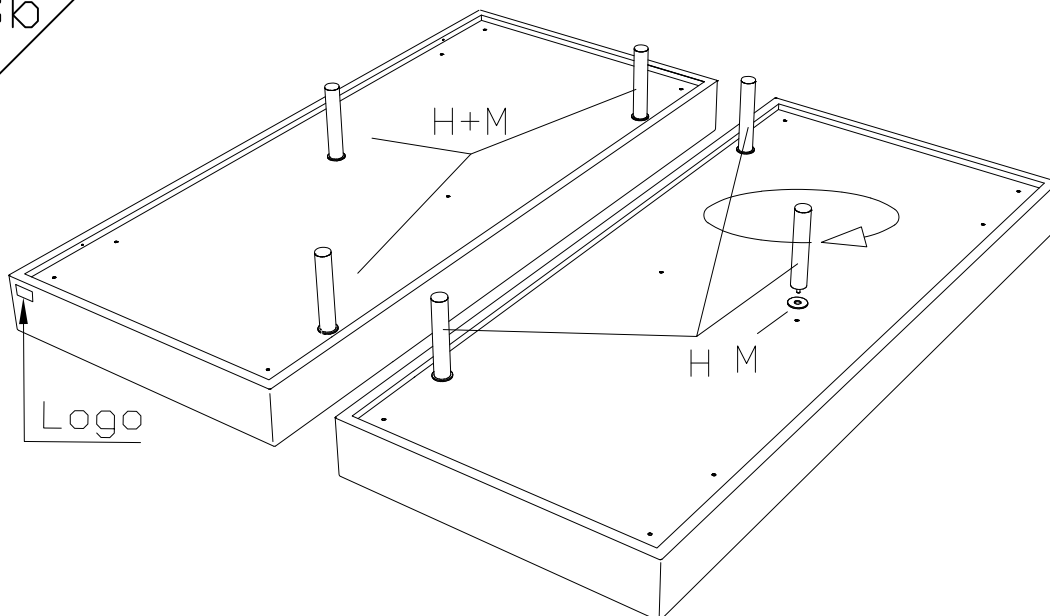

bei Breiten 140-200cm
for widths 140-200cm
pour la largeur 140-200cm
per misura 140-200cm

G x2

H x6

793.305

J x1

630.779

K x1

630.779

L x6

Ø4x20

631.303

3b