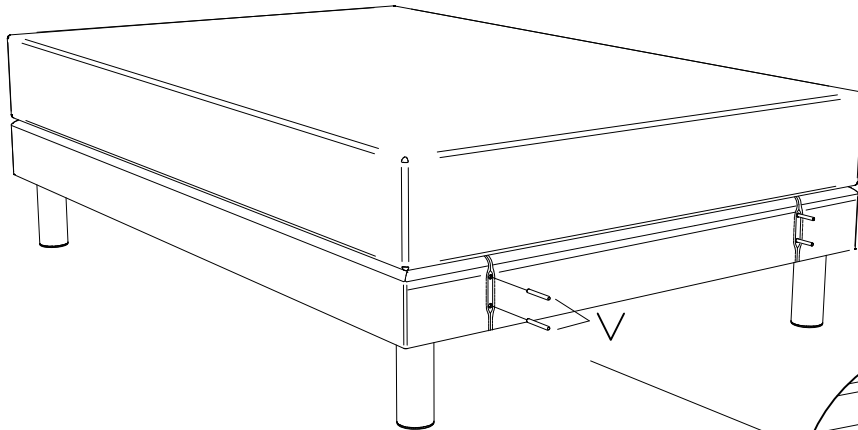

1 sektorig / 1 sector / 1 secteur / 1 settore

U x4

631.887

V x4

631.012

Z x1

631.100

7.