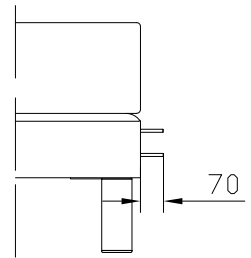

1 sektorig / 1 sector / 1 secteur / 1 settore

U x4

631.887

V x4

631.012

Z x1

631.100

7.