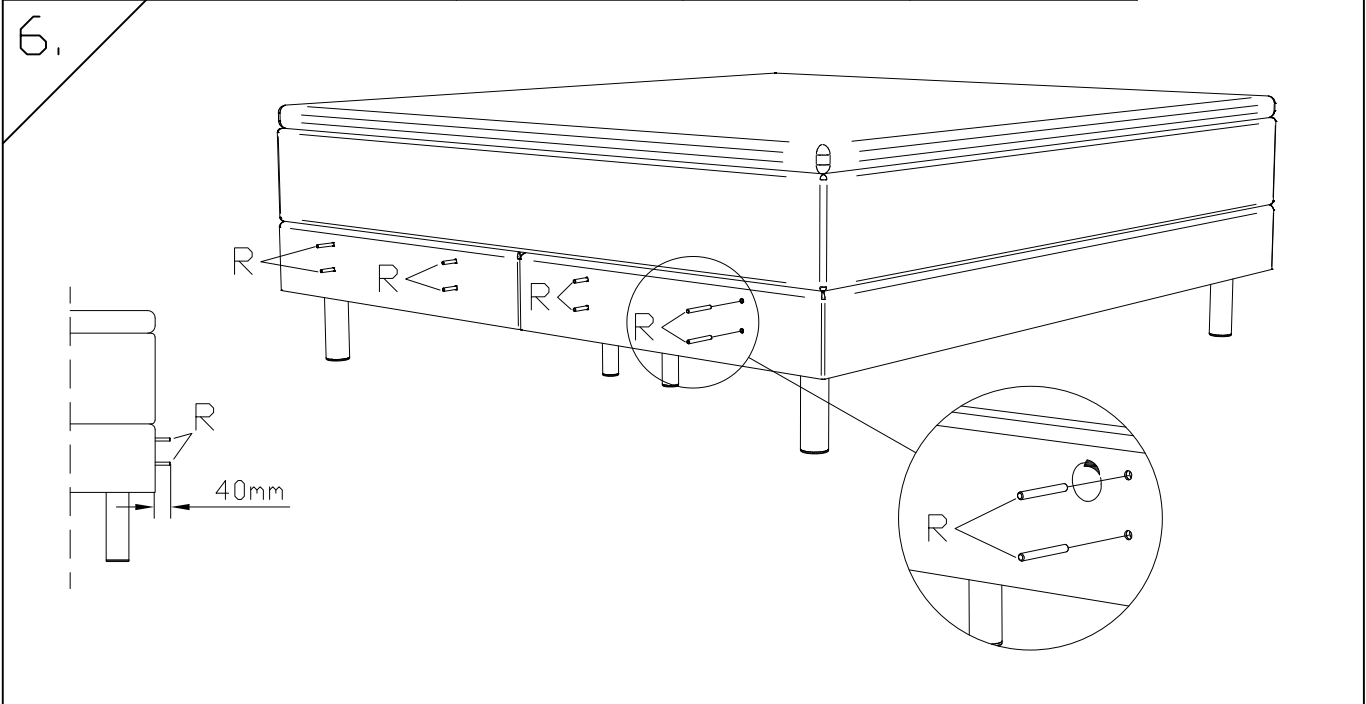

□ x1	P x8 631.621	Q x8 631.080	R x8 631.015