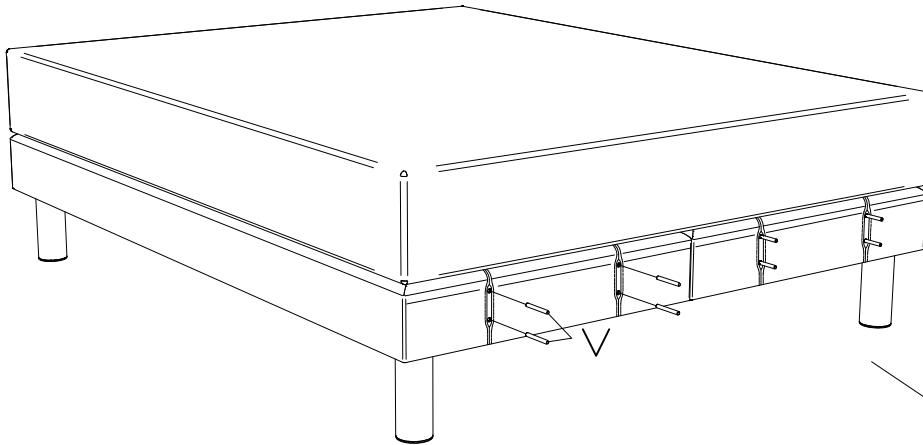

2 sektorig / 2 sector / 2 secteur / 2 settore

U x8

631.887

V x8

631.012

Z x1

631.100

7.