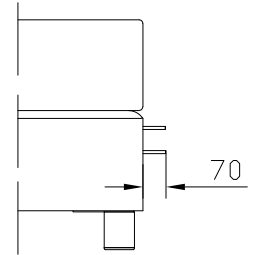

2 sektorig / 2 sector / 2 secteur / 2 settore

U x8

631.887

V x8

631.012

Z x1

631.100

7.