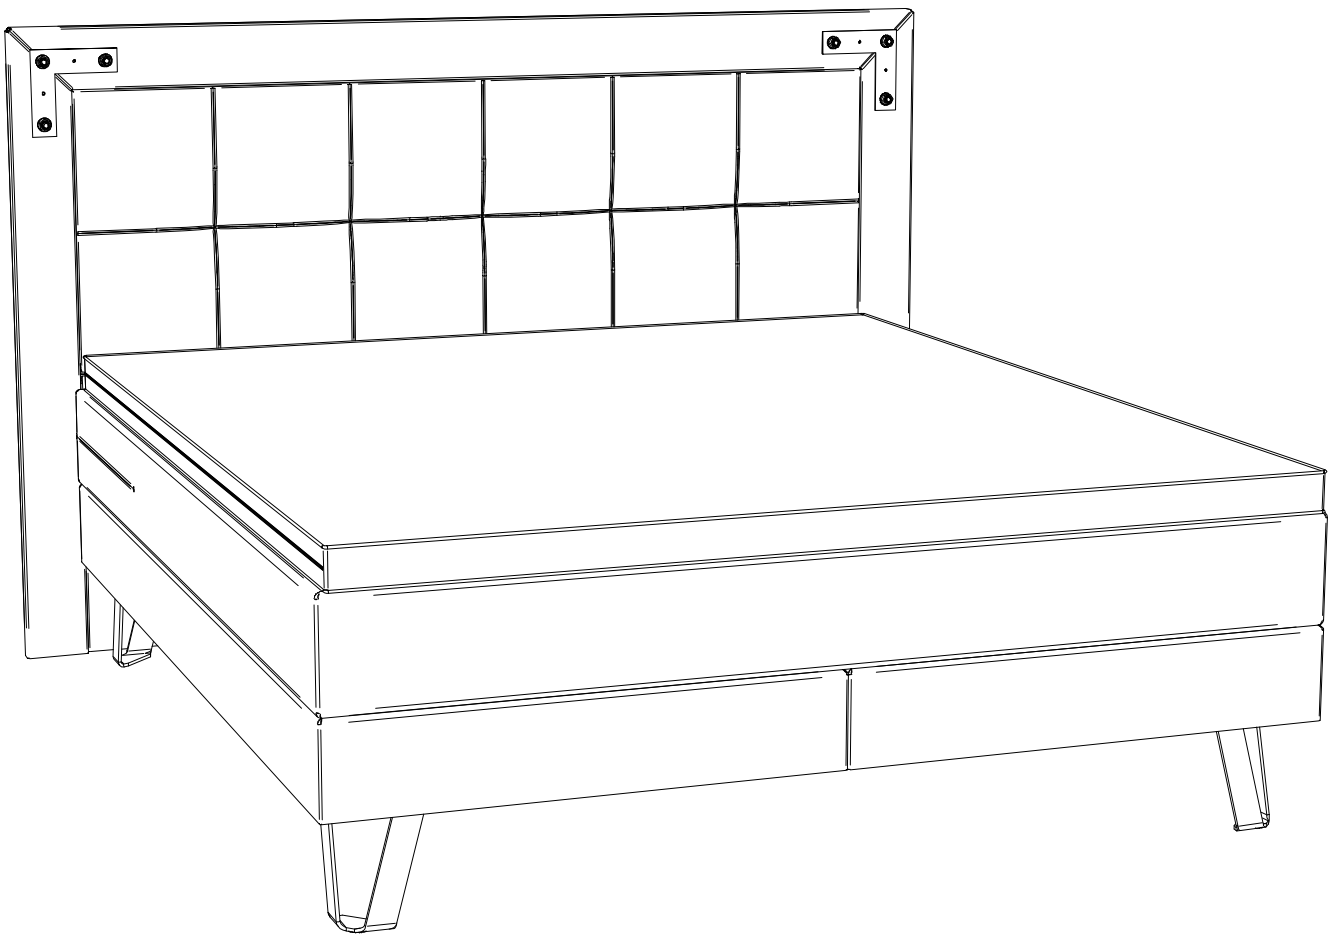

Oakland

Benötigte Werkzeuge – Outils Nécessaires – Tools Required – Attrezzi Necessari