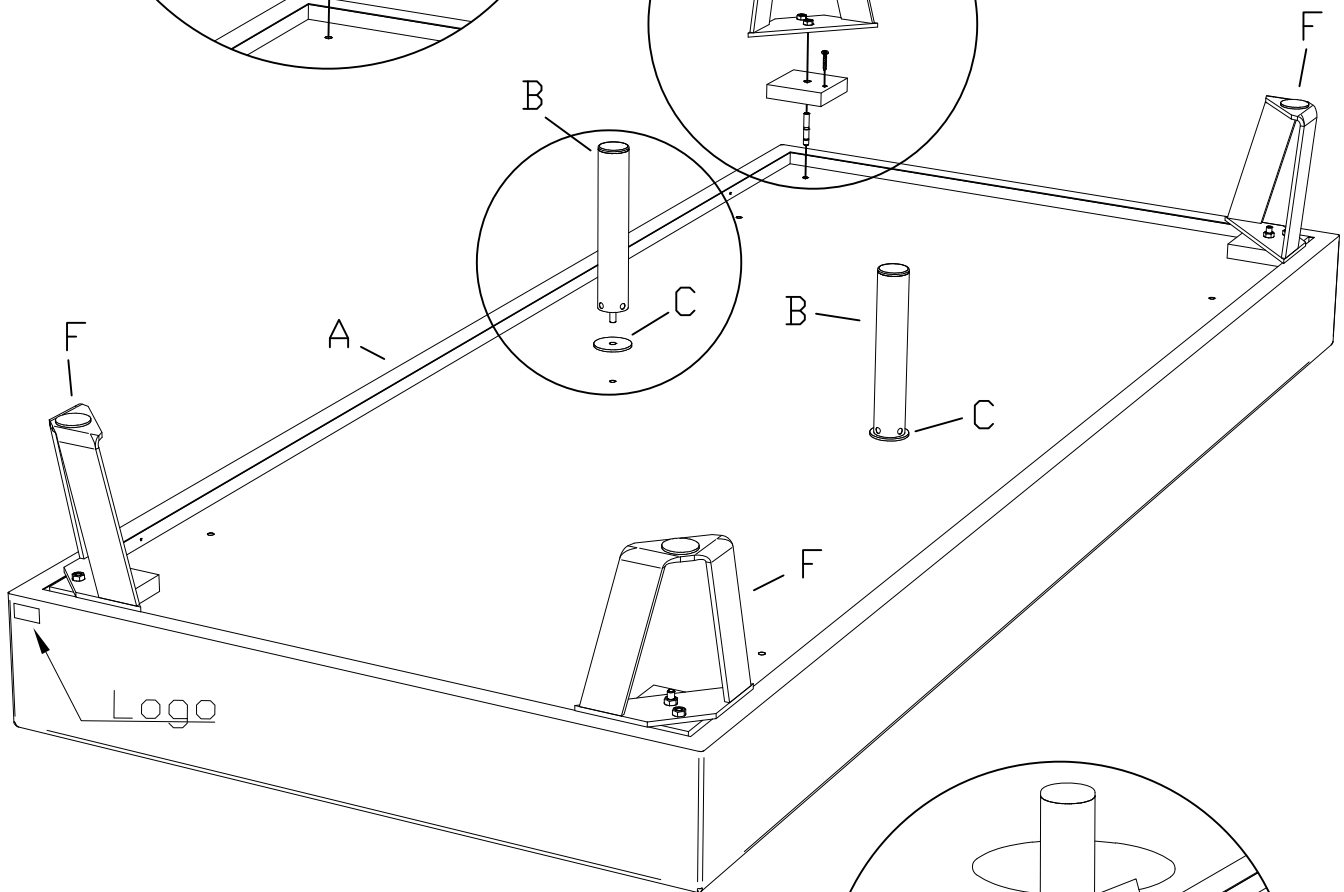

L x4
Ø 4x30

631.32000

660.01195

bei Breiten ab 160cm
à partir des dimensions 160cm

for widths from 160cm
della misura 160cm

<p>A x2</p> 	<p>B x6</p>  <p>793.305</p>	<p>C x6</p>  <p>793.305</p>	<p>D x4</p>  <p>748.299</p>	<p>E x4</p>  <p>631.014</p>
<p>F x4</p> 	<p>G x1</p>  <p>630.779</p>	<p>H x1</p>  <p>630.779</p>	<p>I x6</p>  <p>631.303</p>	<p>L x4 Ø 4x30</p>  <p>631.32000</p>