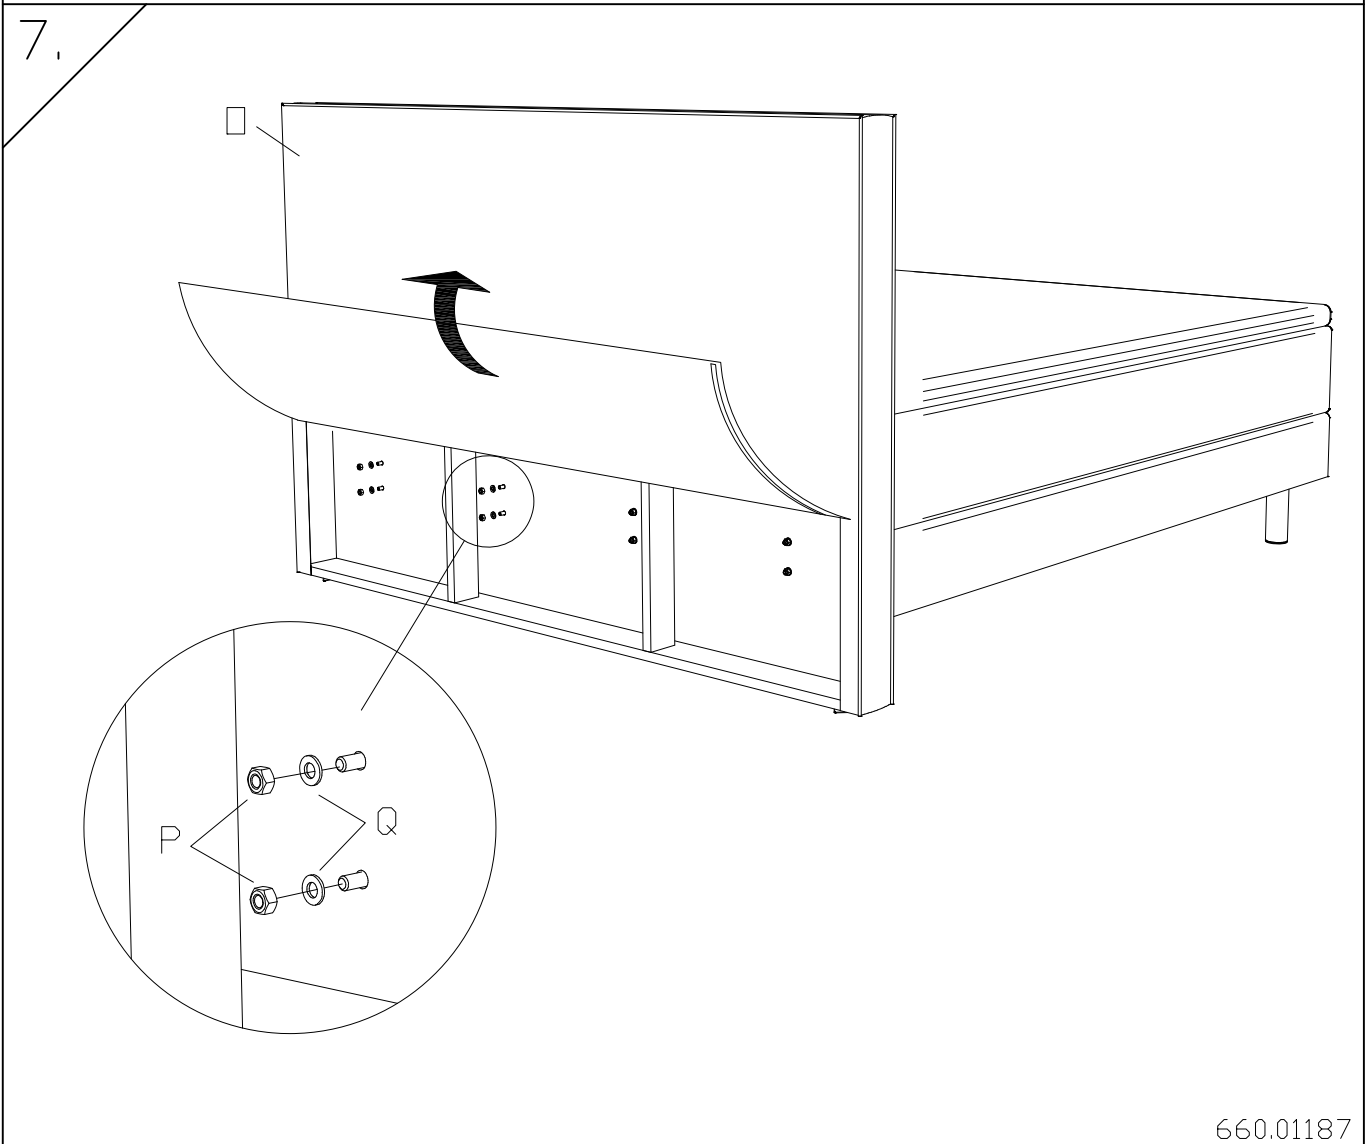

□ x1	P x8 631.621	Q x8 631.080	R x8 631.015