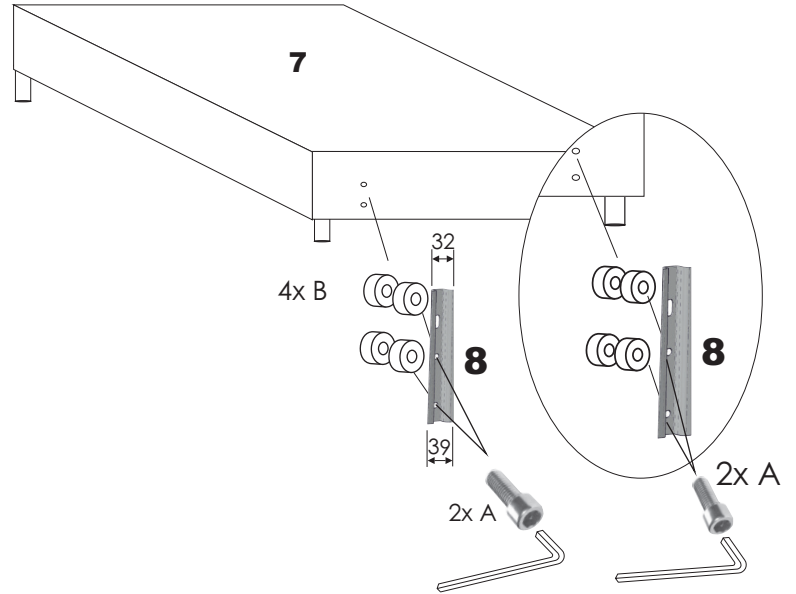

(H) 7 = box, KT = 8 tartó (2x)

(SLO) 7 = polje, KT = 8 Holder (2x)

Variante I

90-120

4x M8x25

Variante II

90-120

4x M8x40

8x ø20x9,5

Variante I

90-120

Variante II

90-120

0 10 20 30 40 50 60 70 80 90 100 110 120 130 140 150 160 170 180 190 200

Variante I

140-200

A  4x M8x25	B  1x	C  1x
D  4x 4x25		

Variante II

140-200

A  4x M8x40	B  8x $\varnothing 20 \times 9,5$	C  1x
D  4x 4x25	E  1x	

6 von 7

MAL 9276-06
Box 1000-2100/Premium/Apollo
90-200

Variante I

140-200