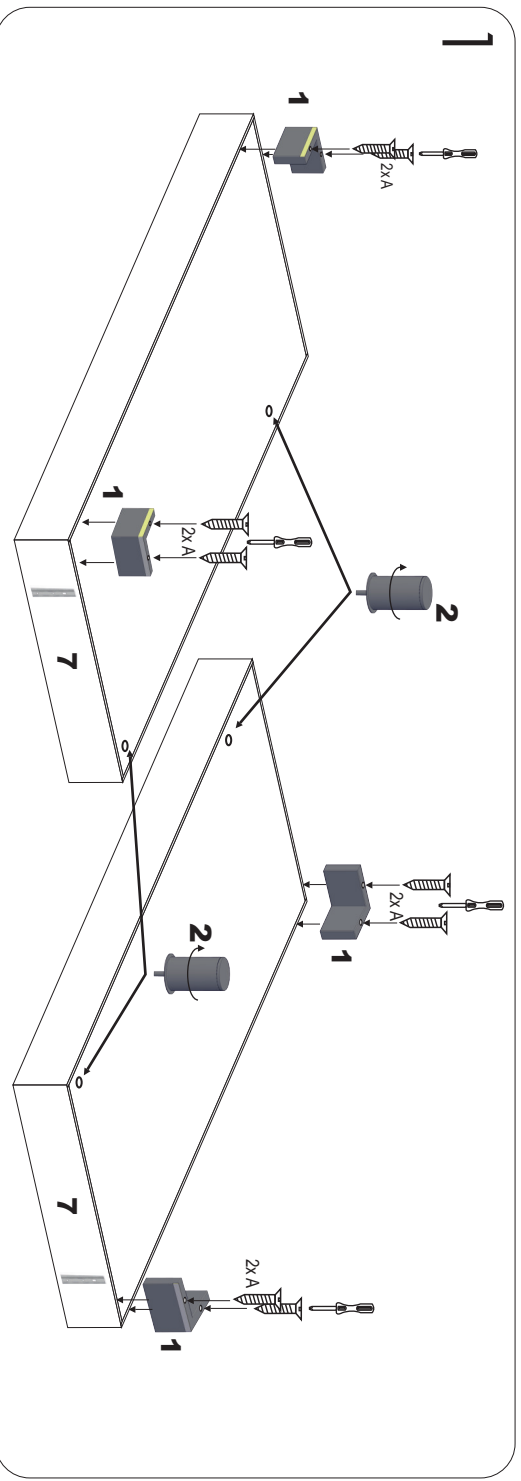

- (PL) **instrukcji montazu** (Schematyczne przedstawienie)
- (SK) **Montážny návod** (schématický popis)
- (CZ) **Montážní návod** (Schématický popis)
- (H) **Szerelési útmutató** (sematikus ábrázolás)
- (SLO) **Navodila za namestitev** (shematični prikaz)

	Typ 1_10cm	Typ 1_15cm	Typ 2_10cm	Typ 2_15cm

	Typ 1_10cm	Typ 2_10cm
8x 4x20	8x 5x60	8x 5x80

140-200

3 von 7

140-200

BG 90-120 S. 2-4

BG 140-200 S. 5-8

(D) 7 = Box, 8 = KT-Halter (2x)

(GB) 7 = box, KT = 8 Holder (2x)

(SE) 7 = box, KT = 8 Holder (2x)

(DK) 7 = box, KT = 8 Holder (2x)

(HR) 7 = kutija, KT = 8 Holder (2x)

(PL) 7 box = KT = 8 Uchwyt (2x)

(SK) 7 = box, KT = 8 Holder (2x)

(CZ) 7 = box, KT = 8 Holder (2x)

(H) 7 = box, KT = 8 tartó (2x)

(SLO) 7 = polje, KT = 8 Holder (2x)

Variante I

90-120

4x M8x25

Variante II

90-120

4x M8x40