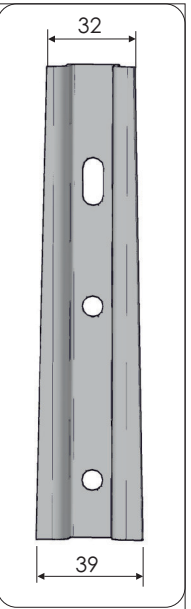

	Typ 1_10cm	Typ 1_15cm	Typ 2_10cm	Typ 2_15cm

	Typ 1_10cm	Typ 2_10cm
8x 4x20	8x 5x60	8x 5x80

140-200

3 von 7

140-200

BG 90-120 S. 2-4

BG 140-200 S. 5-8

(D) 7 = Box, 8 = KT-Halter (2x)

(H) 7 = box, KT = 8 tartó (2x)

(SLO) 7 = polje, KT = 8 Holder (2x)

Variante I

90-120

4x M8x25

Variante II

90-120

4x M8x40

8x ø20x9,5

Variante I

90-120

Variante II

90-120

0 10 20 30 40 50 60 70 80 90 100 110 120 130 140 150 160 170 180 190 200

Variante I

140-200

A  4x M8x25	B  1x	C  1x
D  4x 4x25		

Variante II

140-200

A  4x M8x40	B  8x $\varnothing 20 \times 9,5$	C  1x
D  4x 4x25	E  1x	

6 von 7

MAL 9276-06
Box 1000-2100/Premium/Apollo
90-200

Variante I

140-200