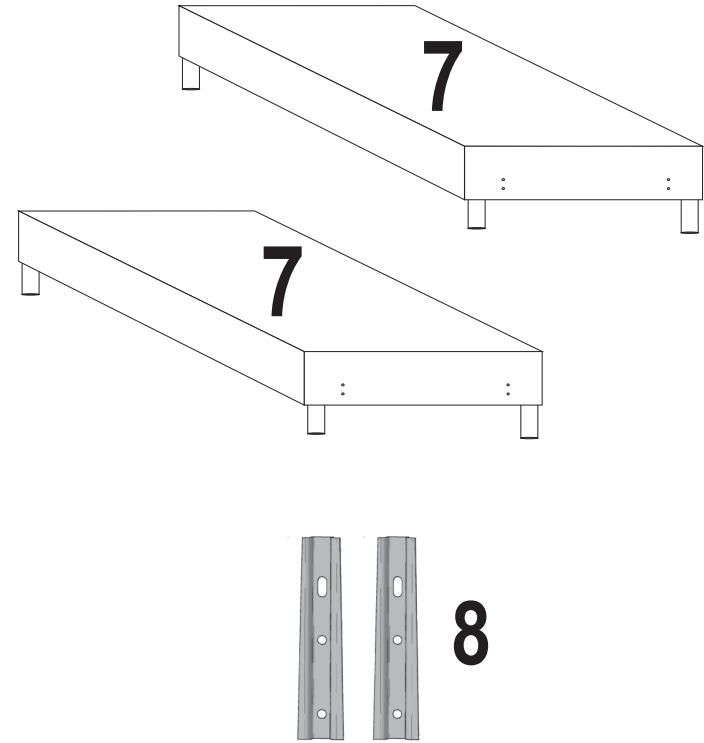

8x ø20x9,5

Variante I

90-120

Variante II

90-120

0 10 20 30 40 50 60 70 80 90 100 110 120 130 140 150 160 170 180 190 200

Variante I

140-200

A  4x M8x25	B  1x	C  1x
D  4x 4x25		

Variante II

140-200

A  4x M8x40	B  8x $\varnothing 20 \times 9,5$	C  1x
D  4x 4x25	E  1x	

6 von 7

MAL 9276-06
Box 1000-2100/Premium/Apollo
90-200

Variante I

140-200