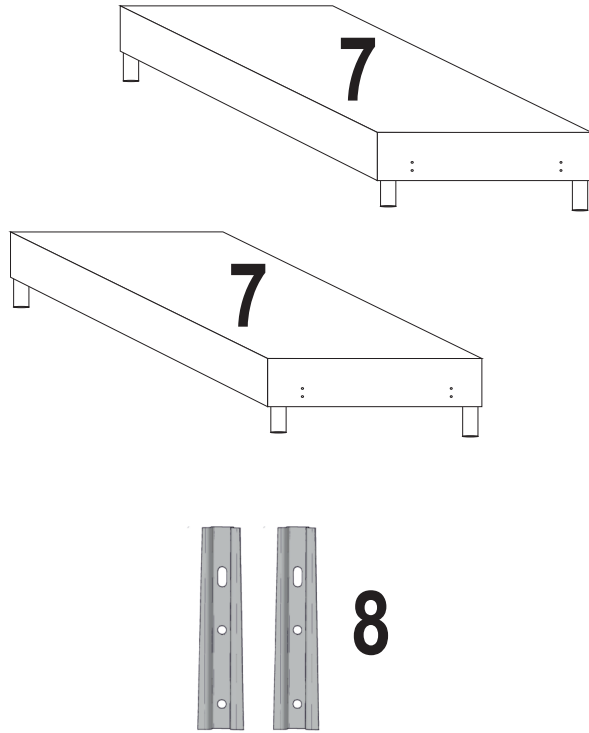

8x ø20x9,5

Variante I

90-120

Variante II

90-120

0 10 20 30 40 50 60 70 80 90 100 110 120 130 140 150 160 170 180 190 200

Variante I

140-200

A  4x M8x25	B  1x	C  1x
D  4x 4x25		

Variante II

140-200

A  4x M8x40	B  8x $\varnothing 20 \times 9,5$	C  1x
D  4x 4x25	E  1x	

6 von 7

MAL 9276-06
Box 1000-2100/Premium/Apollo
90-200

Variante I

140-200