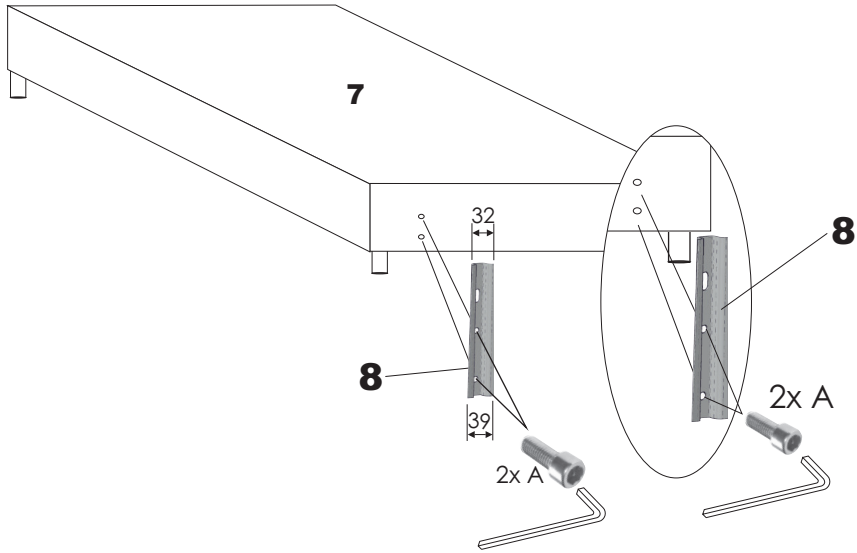

(H) 7 = box, KT = 8 tartó (2x)

(SLO) 7 = polje, KT = 8 Holder (2x)

Variante I

90-120

4x M8x25

Variante II

90-120

4x M8x40

8x ø20x9,5

Variante I

90-120

Variante II

90-120

0 10 20 30 40 50 60 70 80 90 100 110 120 130 140 150 160 170 180 190 200

Variante I

140-200