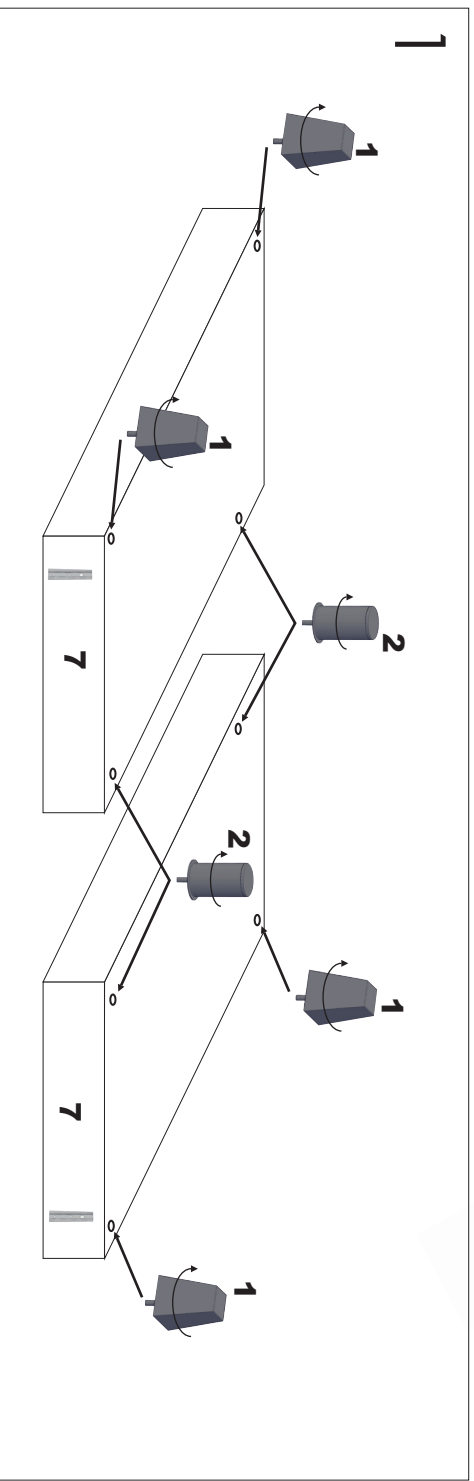

- (D) **Montageanleitung** (schematische Darstellung)
- (GB) **Assembly instructions** (schematic representation)
- (SE) **Monteringsanvisningar** (schematisk framställning)
- (DK) **Samle vejledning** (Skematisk repræsentation)
- (HR) **Upute za montažu** (shematski prikaz)

- (PL) **instrukcji montazu** (Schematyczne przedstawienie)
- (SK) **Montážny návod** (schématický popis)
- (CZ) **Montážní návod** (Schématický popis)
- (H) **Szerelési útmutató** (sematikus ábrázolás)
- (SLO) **Navodila za namestitev** (shematični prikaz)

	Typ 1_10cm	Typ 1_15cm	Typ 2_10cm	Typ 2_15cm

	Typ 1_10cm	Typ 2_10cm
8x 4x20	8x 5x60	8x 5x80

140-200

3 von 7

140-200

BG 90-120 S. 2-4

BG 140-200 S. 5-8

(D) 7 = Box, 8 = KT-Halter (2x)

(H) 7 = box, KT = 8 tartó (2x)

(SLO) 7 = polje, KT = 8 Holder (2x)

Variante I

90-120

4x M8x25

Variante II

90-120

4x M8x40