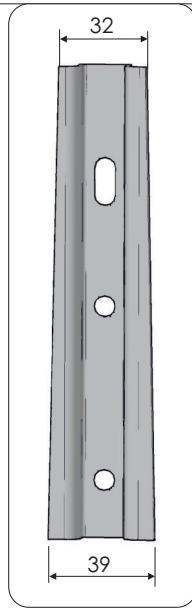

	Typ 1_10cm	Typ 1_15cm	Typ 2_10cm	Typ 2_15cm

	Typ 1_10cm	Typ 2_10cm
8x 4x20	8x 5x60	8x 5x80

140-200

3 von 7

140-200

BG 90-120 S. 2-4

BG 140-200 S. 5-8

(D) 7 = Box, 8 = KT-Halter (2x)

(GB) 7 = box, KT = 8 Holder (2x)

(SE) 7 = box, KT = 8 Holder (2x)

(DK) 7 = box, KT = 8 Holder (2x)

(HR) 7 = kutija, KT = 8 Holder (2x)

(PL) 7 box = KT = 8 Uchwyt (2x)

(SK) 7 = box, KT = 8 Holder (2x)

(CZ) 7 = box, KT = 8 Holder (2x)

(H) 7 = box, KT = 8 tartó (2x)

(SLO) 7 = polje, KT = 8 Holder (2x)

Variante I

90-120

4x M8x25

Variante II

90-120

4x M8x40

8x ø20x9,5

Variante I

90-120

Variante II

90-120

0 10 20 30 40 50 60 70 80 90 100 110 120 130 140 150 160 170 180 190 200

Variante I

140-200