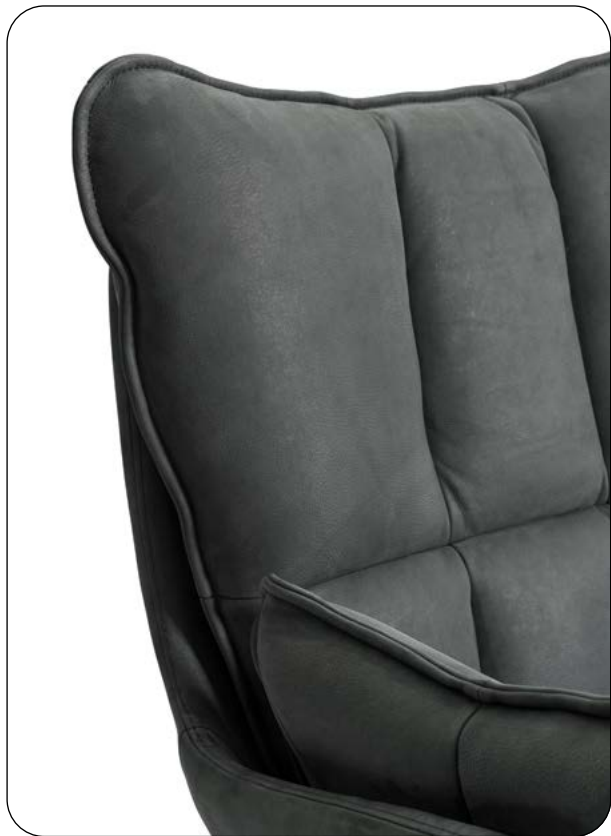

Liechtenstein

Möbel Letz GmbH
Am Gewerbepark 11
06895 Zahna-Elster

Tel.: 035383 - 6018 50

Fax.: 035383 - 6018 17

designwerk

Jules

Ob mit oder ohne Hocker – Jules macht immer eine gute Figur. Mit unübersehbarem Komfort, charman-
tem Materialmix und dekorativer, umgekehrter Naht zieht Jules spielend leicht alle Blicke auf sich.

Modell: Jules Sessel

Bezug: Stoff Mirabella Q028 Grey

JULES

Details

Modell: Jules Sessel
Bezug: Leder Eagle M2102 Grey

bezaubernd.

JULES

Elemente

Jules I Hocker
(mit Sternfuss)

Bestell-Nummer: D108800

Jules I Hocker
(mit Kreuzfuss)

Bestell-Nummer: D108800

Metallfuss erhältlich in:

Sternfuss

Kreuzfuss

4-Fuss-Gestell