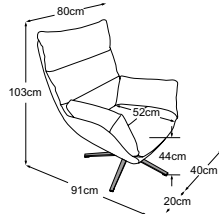

Modell: Julia I Sessel mit Julia I Hocker

Bezug: Leder Soul M4804 Mouse

JULIA

Details

Modell: Julia Sessel + Hocker
Bezug: Stoff Bellezza Z037 terra

vintage.

JULIA

Elemente

**Julia I Sessel
(mit Sternfuss)**
Bestell-Nummer: D067100

**Julia I Sessel
(mit Kreuzfuss)**
Bestell-Nummer: D067100

**Julia I Sessel
(mit 4-Fuss-Gestell)**
Bestell-Nummer: D067100

**Julia I Sessel
(mit Tellerfuss)**
Bestell-Nummer: D067100

**Julia I Hocker
(mit Sternfuss)**
Bestell-Nummer: D067800

**Julia I Hocker
(mit Kreuzfuss)**
Bestell-Nummer: D067800

Metallfuss erhältlich in:

Sternfuss

Kreuzfuss

4-Fuss-Gestell

Tellerfuss

B: schwarz matt **C:** chrom **S:** schwarz matt **M:** chrom **X:** schwarz matt **Q:** schwarz matt