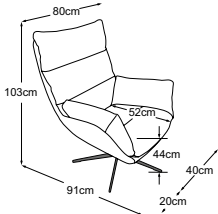

Modell: Julia I Sessel mit Julia I Hocker

Bezug: Leder Soul M4804 Mouse

JULIA

Details

Modell: Julia Sessel + Hocker
Bezug: Stoff Bellezza Z037 terra

vintage.

JULIA

Elemente

**Julia I Sessel
(mit Sternfuss)**
Bestell-Nummer: D067100

**Julia I Sessel
(mit Kreuzfuss)**
Bestell-Nummer: D067100

**Julia I Sessel
(mit 4-Fuss-Gestell)**
Bestell-Nummer: D067100

**Julia I Sessel
(mit Tellerfuss)**
Bestell-Nummer: D067100

**Julia I Hocker
(mit Sternfuss)**
Bestell-Nummer: D067800

**Julia I Hocker
(mit Kreuzfuss)**
Bestell-Nummer: D067800

Metallfuss erhältlich in:

Sternfuss

Kreuzfuss

4-Fuss-Gestell

Tellerfuss

B: schwarz matt **C:** chrom **S:** schwarz matt **M:** chrom **X:** schwarz matt **Q:** schwarz matt