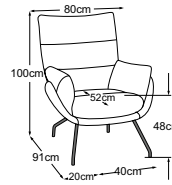

Modell: Julia I Sessel mit Julia I Hocker

Bezug: Leder Soul M4804 Mouse

JULIA

Details

Modell: Julia Sessel + Hocker
Bezug: Stoff Bellezza Z037 terra

vintage.

JULIA

Elemente

**Julia I Sessel
(mit Sternfuss)**
Bestell-Nummer: D067100

**Julia I Sessel
(mit Kreuzfuss)**
Bestell-Nummer: D067100

**Julia I Sessel
(mit 4-Fuss-Gestell)**
Bestell-Nummer: D067100

**Julia I Sessel
(mit Tellerfuss)**
Bestell-Nummer: D067100

**Julia I Hocker
(mit Sternfuss)**
Bestell-Nummer: D067800

**Julia I Hocker
(mit Kreuzfuss)**
Bestell-Nummer: D067800

Metallfuss erhältlich in:

Sternfuss

Kreuzfuss

4-Fuss-Gestell

Tellerfuss

B: schwarz matt **C:** chrom **S:** schwarz matt **M:** chrom **X:** schwarz matt **Q:** schwarz matt