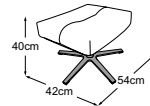

**Julia I Sessel
(mit Sternfuss)**
Bestell-Nummer: D067100

**Julia I Sessel
(mit Kreuzfuss)**
Bestell-Nummer: D067100

**Julia I Sessel
(mit 4-Fuss-Gestell)**
Bestell-Nummer: D067100

**Julia I Sessel
(mit Tellerfuss)**
Bestell-Nummer: D067100

**Julia I Hocker
(mit Sternfuss)**
Bestell-Nummer: D067800

**Julia I Hocker
(mit Kreuzfuss)**
Bestell-Nummer: D067800

Metallfuss erhältlich in:

Sternfuss

Kreuzfuss

4-Fuss-Gestell

Tellerfuss

B: schwarz matt **C:** chrom **S:** schwarz matt **M:** chrom **X:** schwarz matt **Q:** schwarz matt