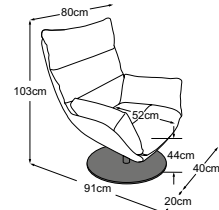

Modell: Julia I Sessel mit Julia I Hocker

Bezug: Leder Soul M4804 Mouse

JULIA

Details

Modell: Julia Sessel + Hocker
Bezug: Stoff Bellezza Z037 terra

vintage.

JULIA

Elemente

**Julia I Sessel
(mit Sternfuss)**
Bestell-Nummer: D067100

**Julia I Sessel
(mit Kreuzfuss)**
Bestell-Nummer: D067100

**Julia I Sessel
(mit 4-Fuss-Gestell)**
Bestell-Nummer: D067100

**Julia I Sessel
(mit Tellerfuss)**
Bestell-Nummer: D067100

**Julia I Hocker
(mit Sternfuss)**
Bestell-Nummer: D067800

**Julia I Hocker
(mit Kreuzfuss)**
Bestell-Nummer: D067800

Metallfuss erhältlich in:

Sternfuss

Kreuzfuss

4-Fuss-Gestell

Tellerfuss

B: schwarz matt **C:** chrom **S:** schwarz matt **M:** chrom **X:** schwarz matt **Q:** schwarz matt