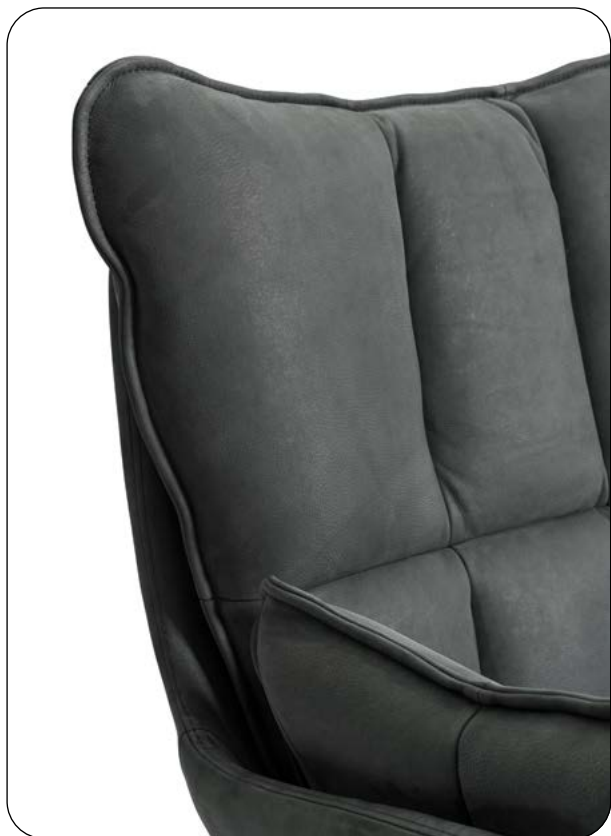

Liechtenstein

Möbel Letz GmbH
Am Gewerbepark 11
06895 Zahna-Elster

Tel.: 035383 - 6018 50

Fax.: 035383 - 6018 17

designwerk

Jules

Ob mit oder ohne Hocker – Jules macht immer eine gute Figur. Mit unübersehbarem Komfort, charman-
tem Materialmix und dekorativer, umgekehrter Naht zieht Jules spielend leicht alle Blicke auf sich.

Modell: Jules Sessel

Bezug: Stoff Mirabella Q028 Grey

JULES

Details

Modell: Jules Sessel
Bezug: Leder Eagle M2102 Grey

bezaubernd.

JULES

Elemente

Jules I Hocker
(mit Sternfuss)

Bestell-Nummer: D108800

Jules I Hocker
(mit Kreuzfuss)

Bestell-Nummer: D108800

Metallfuss erhältlich in:

Sternfuss

Kreuzfuss

4-Fuss-Gestell