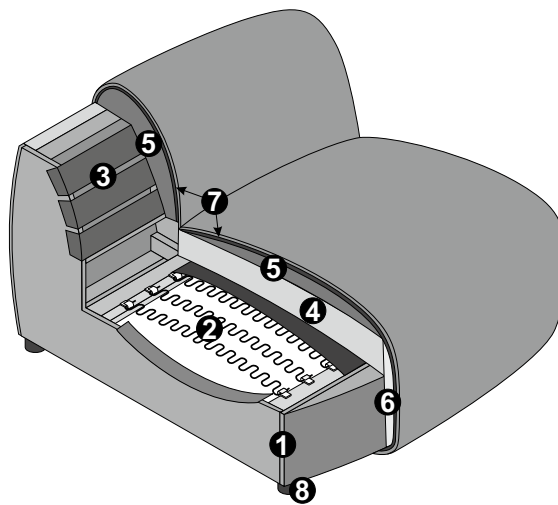

## PRODUKT- UND BESTELLINFORMATIONEN

- 1 Gestell: **Buche-Holzkonstruktion**
- 2 Unterfederung Sitz: **dauerelastische Nosag-Stahlwellenfedern mit Filzabdeckung**
- 3 Unterfederung Rücken: **flexible Polstergurte**
- 4 Polsteraufbau Sitz: **hochelastischer Schaumstoff (Raumgewicht 35 kg/m<sup>3</sup>)**
- 5 Polsteraufbau Rücken und Sitz: **hochelastischer Schaumstoff (Raumgewicht 25 kg/m<sup>3</sup>)**
- 6 Polsteraufbau Blende: **Schaumstoff (Raumgewicht 25 kg/m<sup>3</sup>)**
- 7 Polsteraufbau Rücken und Sitz: **Silikonisierte Watte 300g**
- 8 Fuss: **Kunststoffgleiter / Höhe: 4.5 cm**