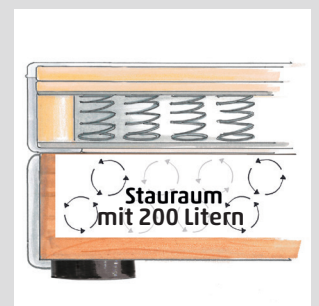

Lieferbare Farben

50530-710 grau
50530-720 silber

Möbelstoff: Dessin 50530-710 grau, 30.000 Scheuertouren
Dessin 50530-720 silber, 30.000 Scheuertouren

Funktion: Erleichterte Öffnung des Stauraums durch Hubmatik-System,
Ausklappbar zum Schlafsofa, Rückenlehne klappbar, Sitzfläche vorziehbar
Inkl. 2x Rückenkissen (ca. 73 x 50 x 20 cm)
Inkl. 2x Armlehnkissen (ca. 68 x 25 x 11 cm)

Gestell: Massivholzlatten, Spanplatte; Hartfaserplatte

Füße: Front: Edelstahlfüße
Stützfüße: Kunststoff, rund schwarz

Polsterung: Sitzfläche/Rückenfläche: PU 30 / 4.0, Federkern (8 cm Bonell),
Komfortschaum, Polyesterwatte
Kissen: Polyesterwatte und Schaumflocken

Aufmachung: Mit abgerundeten Konturen, Nähte tonal