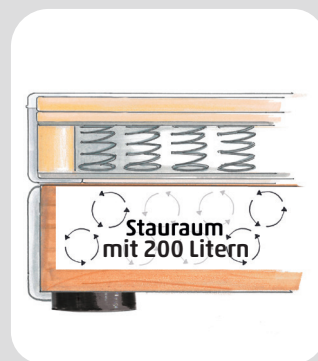

(Alle Abmessungen sind ungefähre Maße,
technische Änderungen vorbehalten)