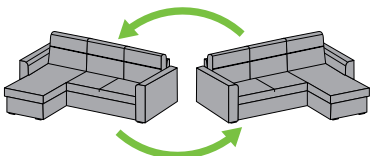

Gestell: Massivholzlatten, Spanplatte, Hartfaserplatte

Füße: Front: Kunststoff, rund schwarz, Stützfüße: Kunststoff, rund schwarz

Polsterung: Sitzfläche PU 30 / 4.0, Mini-Bonell, Komfortschaum, Polyesterwatte,
Kissen: Polyesterwatte und Schaumflocken

Aufmachung: Stehsaum umlaufend, Nähte tonal

(Alle Abmessungen sind ungefähre Maße,
technische Änderungen vorbehalten)

RECHTS UND LINKS MONTIERBAR

LINKS UND RECHTS MONTIERBAR

feels like home