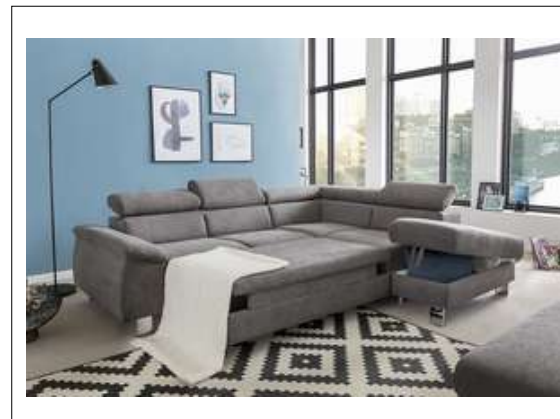

Micky 2F-OTM-BK-klein+HO F187