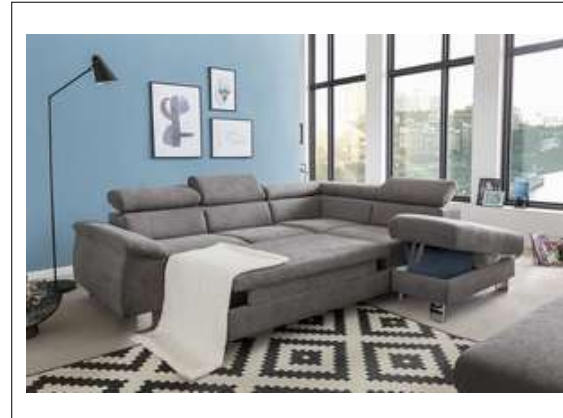

Micky 2F-OTM-BK-klein+HO F187