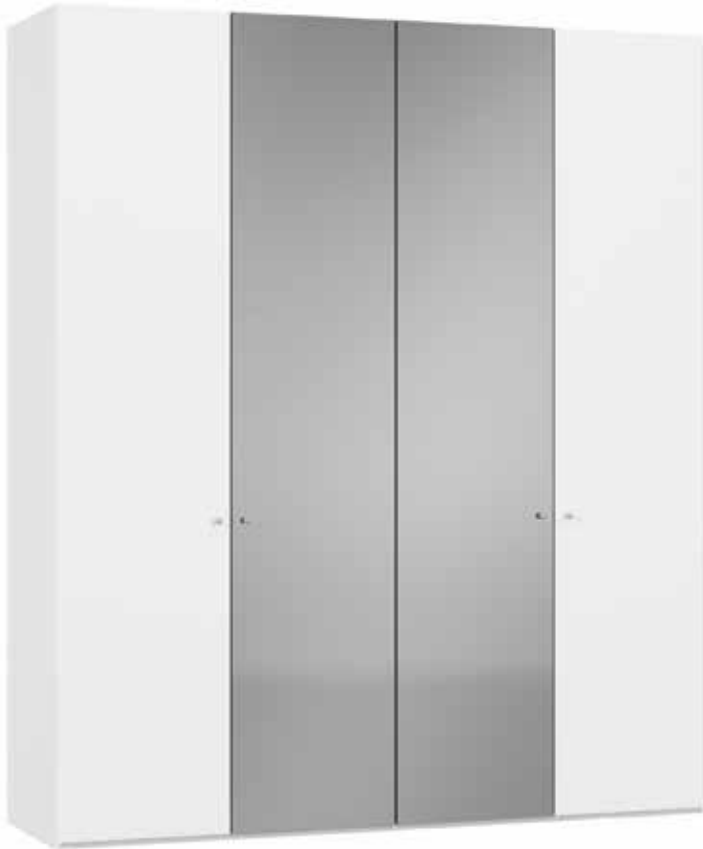

Front Glas Weiss / Spiegel dunkel
Façade Verre blanc / Miroir foncé
Front White glass / Dark mirror
Front Glas wit / Spiegel donker

Echtholzurnier kann eine unterschiedliche Anzahl und Formen von natürlich gewachsenen Asten und Verwachsungen aufweisen
Le nombre et la forme des courbures et noeuds naturels du placage en bois véritable peuvent varier
Real wood veneer can have a varying number of naturally grown gnarls and knots, which come in many different shapes and forms
Echt houten fineer kan een uiteenlopend aantal en vormen van op natuurlijke wijze gegroeide takken en vergroeiingen vertonen

mit Aufdoppelung Eiche furniert
avec doublage chêne plaqué
with extra colored outside wall oak veneer
met verdubbelings zijwanden eiken fineer

  Korpus Corps Body Romp	Novaschwarz Novanoir Novablack Novazwart	Premiumweiss Blanc premium Premium white Wit premium
  Spiegel dunkel Miroir foncé Dark mirror Spiegel donker		
152,2 cm	3303 431	3500 131
202,5 cm	3303 441	3500 141
252,8 cm	3303 451	3500 151
303,1 cm	3303 461	3500 161

  Korpus Corps Body Romp	Novaschwarz Novanoir Novablack Novazwart	Premiumweiss Blanc premium Premium white Wit premium
  Spiegel dunkel Miroir foncé Dark mirror Spiegel donker		
154,8 cm	4189 7231	4218 8031
205,1 cm	4189 7241	4218 8041
255,4 cm	4189 7251	4218 8051
305,7 cm	4189 7261	4218 8061

Im Preis inbegriffen: 1 Einlegeboden (16 mm) und 1 Kleiderstange pro Abteil
Inclus dans le prix: 1 rayon (16 mm) et 1 tringle à habits par compartiment
Included in the price: 1 shelf (16 mm) and 1 clothes rail per element
In de prijs inbegrepen: 1 plank (16 mm) en 1 kledingroede per vak