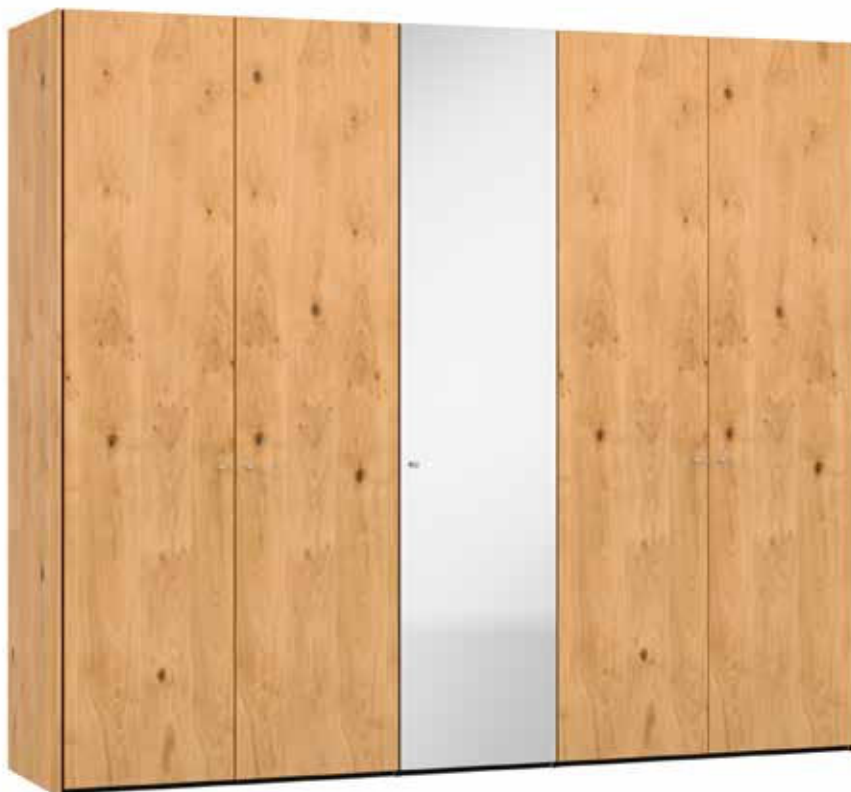

Front Eiche furniert / Spiegel
Façade Chêne plaqué / Miroir
Front Oak veneer / Mirror
Front Eiken fineer / Spiegel

Echtholz furnier kann eine unterschiedliche Anzahl und Formen von natürlich gewachsenen Asten und Verwachsungen aufweisen
Le nombre et la forme des courbures et noeuds naturels du placage en bois véritable peuvent varier
Real wood veneer can have a varying number of naturally grown gnarls and knots, which come in many different shapes and forms
Echt houten fineer kan een uiteenlopend aantal en vormen van op natuurlijke wijze gegroeide takken en vergroeiingen vertonen

59 cm 220 cm	Korpus Corps Body Romp	Novaschwarz Novanoir Novablack Novazwart	Aufdoppelung Doublage Extra colored outside wall Verdubbelings zijwanden	Eiche furniert Chêne plaqué Oak veneer Eiken fineer
Spiegel Miroir Mirror Spiegel				
154,8 cm				4136 6431
205,1 cm				4136 6441
255,4 cm				4136 6451
305,7 cm				4136 6461

Im Preis inbegriffen: 1 Einlegeboden (16 mm) und 1 Kleiderstange pro Abteil
Inclus dans le prix: 1 rayon (16 mm) et 1 tringle à habits par compartiment
Included in the price: 1 shelf (16 mm) and 1 clothes rail per element
In de prijs inbegrepen: 1 plank (16 mm) en 1 kledingroede per vak