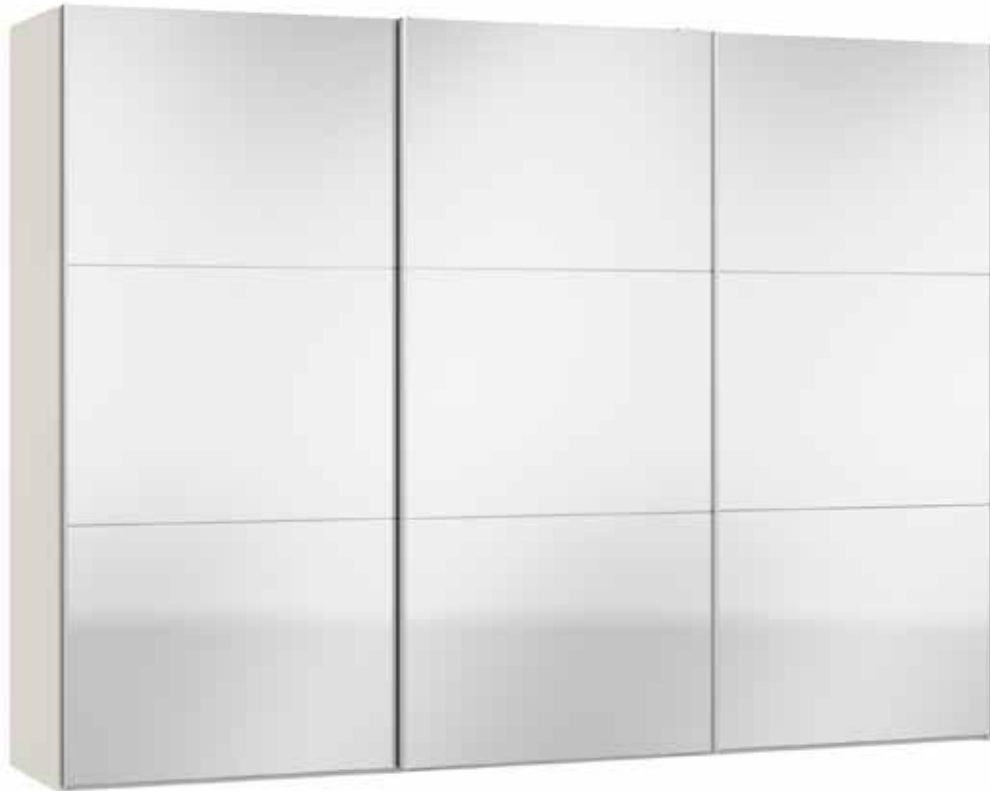

Front Spiegel
Façade Miroir
Front Mirror
Front Spiegel

 Korpus Corps Body Romp	Cremeweiss Blanc crème Cream white Crèmewit	Novaschwarz Novanoir Novablack Novazwart	Premiumweiss Blanc premium Premium white Wit premium	Hellgrau matt Gris clair mat Light grey matt Grijs helder mat	Eichenstruktur Natur Structure chêne nature Oak structure natural Eikenstructuur natuur	Nougat Nougat Nougat Nougat
152,2 cm	6934 3131	6810 2031	6407 6231	6597 2231	6555 6231	6787 0231
202,2 cm	6934 3141	6810 2041	6407 6241	6597 2241	6555 6241	6787 0241
227,6 cm	6934 3145	6810 2045	6407 6245	6597 2245	6555 6245	6787 0245
252,8 cm	6934 3151	6810 2051	6407 6251	6597 2251	6555 6251	6787 0251
278,0 cm	6934 3155	6810 2055	6407 6255	6597 2255	6555 6255	6787 0255
303,1 cm	6934 3161	6810 2061	6407 6261	6597 2261	6555 6261	6787 0261
328,2 cm	6934 3165	6810 2065	6407 6265	6597 2265	6555 6265	6787 0265
378,5 cm	6934 3175	6810 2075	6407 6275	6597 2275	6555 6275	6787 0275

Im Preis inbegriffen: 1 Einlegeboden (16 mm) und 1 Kleiderstange pro Abteil
Inclus dans le prix: 1 rayon (16 mm) et 1 tringle à habits par compartiment
Included in the price: 1 shelf (16 mm) and 1 clothes rail per element
In de prijs inbegrepen: 1 plank (16 mm) en 1 kledingroede per vak