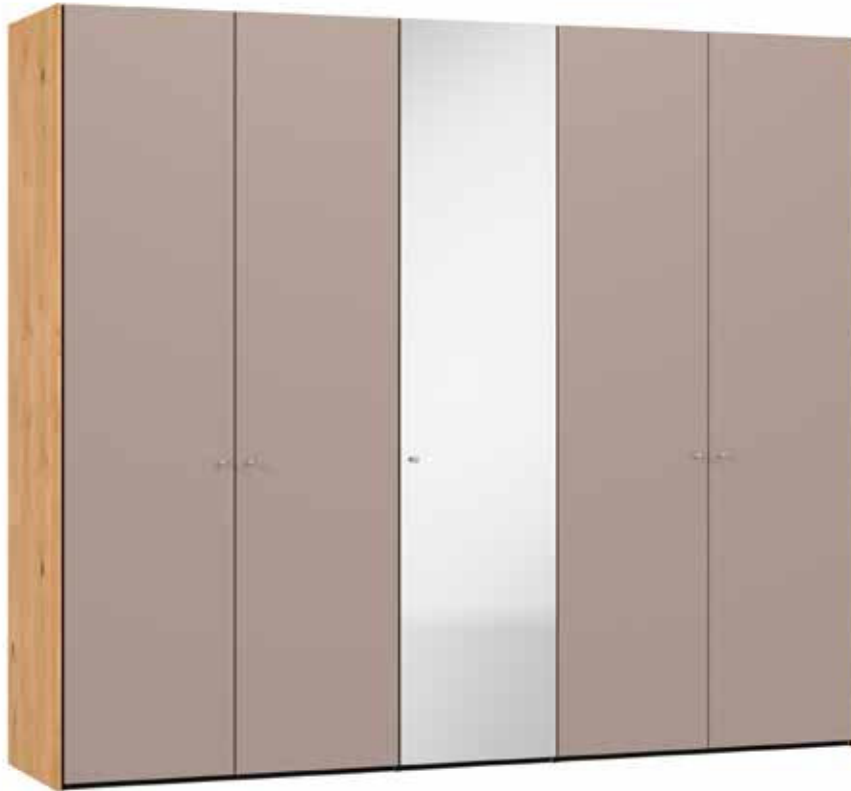

304

Front Glas Nougat matt / Spiegel
Façade Verre nougat mat / Miroir
Front Nougat glass matt / Mirror
Front Glas nougat mat / Spiegel

Echtholz furnier kann eine unterschiedliche Anzahl und Formen von natürlich gewachsenen Asten und Verwachsungen aufweisen
Le nombre et la forme des courbures et noeuds naturels du placage en bois véritable peuvent varier
Real wood veneer can have a varying number of naturally grown gnarls and knots, which come in many different shapes and forms
Echt houten fineer kan een uiteenlopend aantal en vormen van op natuurlijke wijze gegroeide takken en vergroeiingen vertonen

	Korpus Corps Body Romp	Novaschwarz Novanoir Novablack Novazwart	Aufdoppelung Doublage Extra colored outside wall Verdubbelings zijwanden	Eiche furniert Chêne plaqué Oak veneer Eiken fineer
	Spiegel Miroir Mirror Spiegel			
154,8 cm				4038 1831
205,1 cm				4038 1841
255,4 cm				4038 1851
305,7 cm				4038 1861

Im Preis inbegriffen: 1 Einlegeboden (16 mm) und 1 Kleiderstange pro Abteil
Inclus dans le prix: 1 rayon (16 mm) et 1 tringle à habits par compartiment
Included in the price: 1 shelf (16 mm) and 1 clothes rail per element
In de prijs inbegrepen: 1 plank (16 mm) en 1 kledingroede per vak