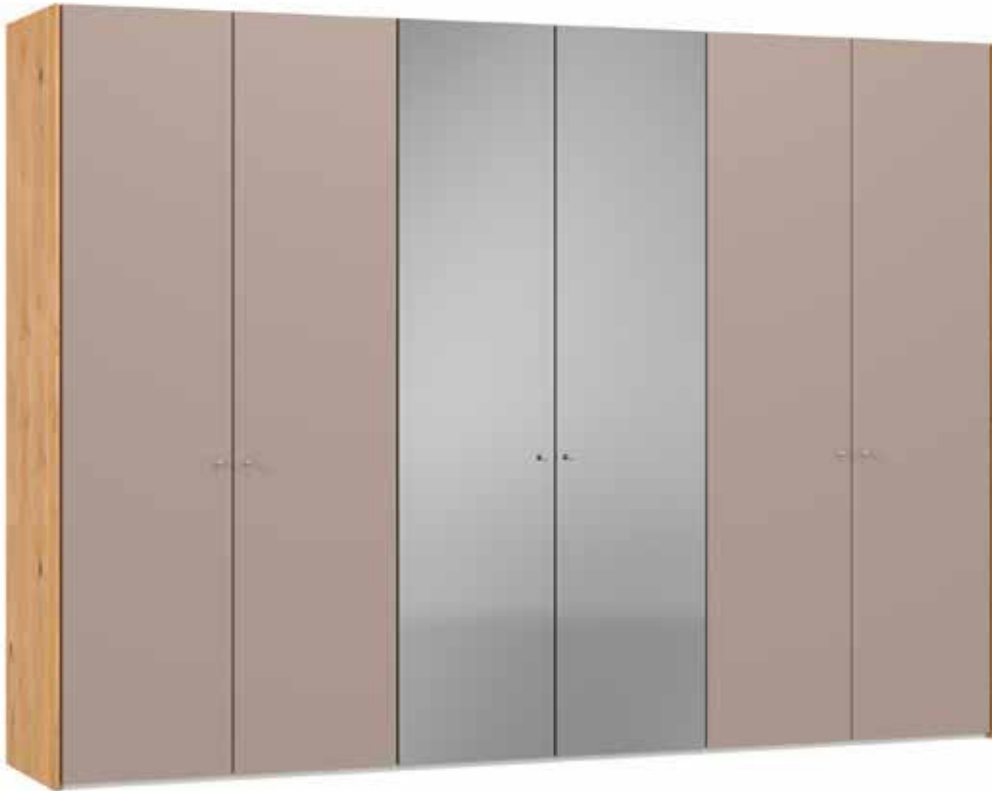

170

Front Nougat / Spiegel dunkel
Façade Nougat / Miroir foncé
Front Nougat / Dark mirror
Front Nougat / Spiegel donker

Echtholz furnier kann eine unterschiedliche Anzahl und Formen von natürlich gewachsenen Asten und Verwachsungen aufweisen
Le nombre et la forme des courbures et noeuds naturels du placage en bois véritable peuvent varier
Real wood veneer can have a varying number of naturally grown gnarls and knots, which come in many different shapes and forms
Echt houten fineer kan een uiteenlopend aantal en vormen van op natuurlijke wijze gegroeide takken en vergroeiingen vertonen

	Korpus Corps Body Romp Nougat Nougat Nougat Nougat	Aufdoppelung Doublage Extra colored outside wall Verdubbelings zijwanden	Eiche furniert Chêne plaqué Oak veneer Eiken fineer
	Spiegel dunkel Miroir foncé Dark mirror Spiegel donker		
154,8 cm			4423 8131
205,1 cm			4423 8141
255,4 cm			4423 8151
305,7 cm			4423 8161

Im Preis inbegriffen: 1 Einlegeboden (16 mm) und 1 Kleiderstange pro Abteil
Inclus dans le prix: 1 rayon (16 mm) et 1 tringle à habits par compartiment
Included in the price: 1 shelf (16 mm) and 1 clothes rail per element
In de prijs inbegrepen: 1 plank (16 mm) en 1 kledingroede per vak