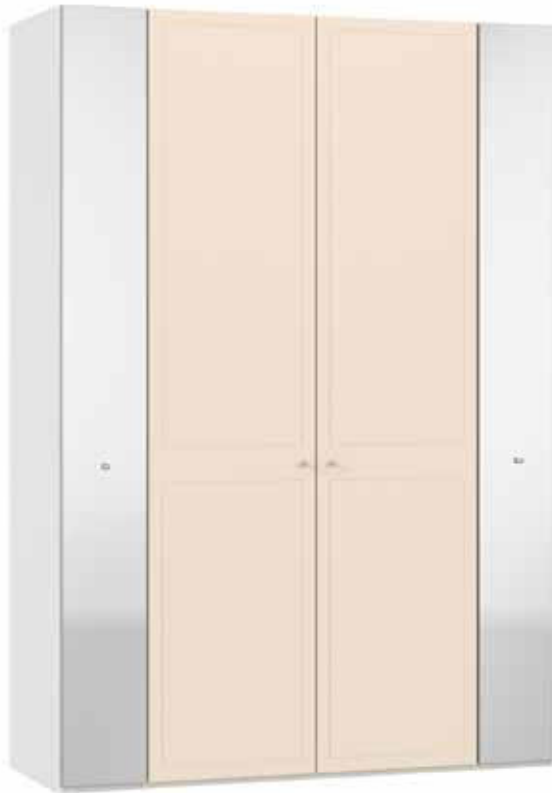

Front «Chalet Kaschmir» matt lackiert / Spiegel
Façade «Chalet Kaschmir» verni mat / Miroir
Front «Chalet Kaschmir» matt lacquered / Mirror
Front «Chalet Kaschmir» mat gelakt / Spiegel

  Korpus Corps Body Romp	Cremeweiss Blanc crème Cream white Crémewit	Novaschwarz Novanoir Novablack Novazwart	Premiumweiss Blanc premium Premium white Wit premium	Eichenstruktur Natur Structure chêne nature Oak structure natural Eikenstructuur natuur	Nougat Nougat Nougat Nougat
  Spiegel Miroir Mirror Spiegel					
101,9 cm	5634 034	5356 534	5611 034	5669 534	5621 934
127,0 cm	5634 035	5356 535	5611 035	5669 535	5621 935
152,2 cm	5634 044	5356 544	5611 044	5669 544	5621 944
177,4 cm	5634 053	5356 553	5611 053	5669 553	5621 953
202,5 cm	5634 054	5356 554	5611 054	5669 554	5621 954
227,7 cm	5634 055	5356 555	5611 055	5669 555	5621 955
252,8 cm	5634 064	5356 564	5611 064	5669 564	5621 964
278,0 cm	5634 073	5356 573	5611 073	5669 573	5621 973