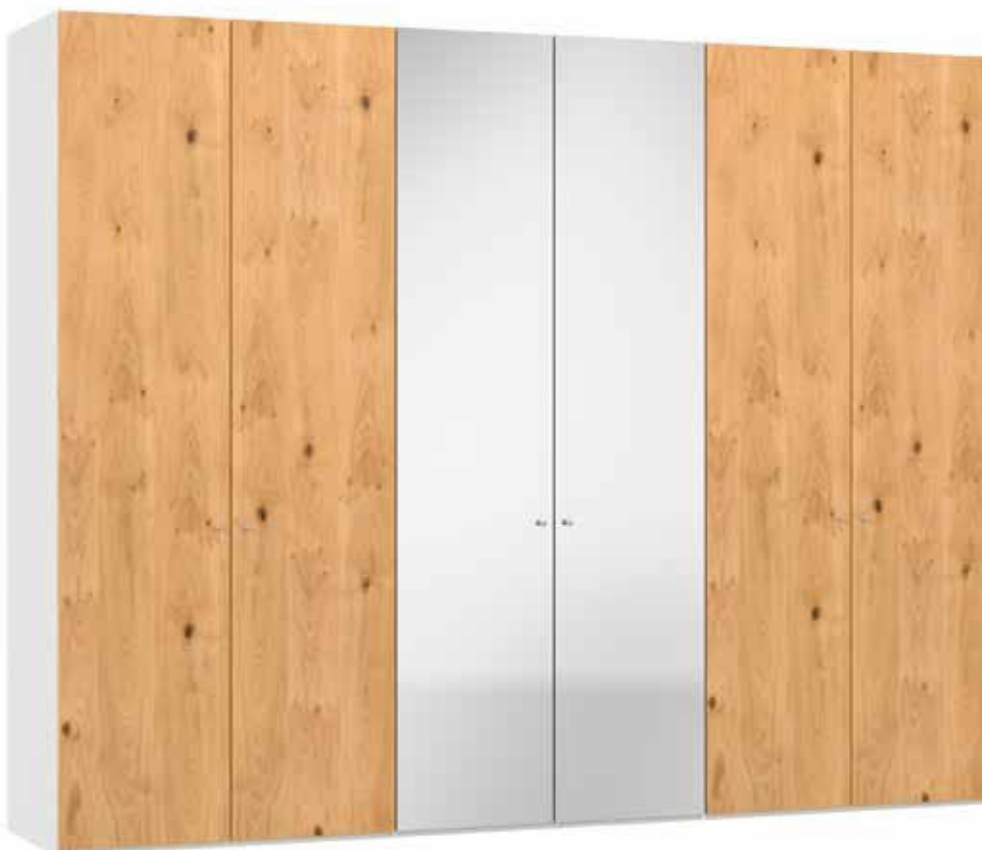

Front Eiche furniert / Spiegel
Façade Chêne plaqué / Miroir
Front Oak veneer / Mirror
Front Eiken fineer / Spiegel

Echtholzfurnier kann eine unterschiedliche Anzahl und Formen von natürlich gewachsenen Ästen und Verwachsungen aufweisen
Le nombre et la forme des courbures et noeuds naturels du placage en bois véritable peuvent varier
Real wood veneer can have a varying number of naturally grown gnarls and knots, which come in many different shapes and forms
Echt houten fineer kan een uiteenlopend aantal en vormen van op natuurlijke wijze gegroeide takken en vergroeiingen vertonen

	Korpus Corps Body Romp	Novaschwarz Novanoir Novablack Novazwart	Premiumweiss Blanc premium Premium white Wit premium
	Spiegel Miroir Mirror Spiegel		
152,2 cm		3103 631	3336 631
202,5 cm		3103 641	3336 641
252,8 cm		3103 651	3336 651
303,1 cm		3103 661	3336 661

Im Preis inbegriffen: 1 Einlegeboden (16 mm) und 1 Kleiderstange pro Abteil
Inclus dans le prix: 1 rayon (16 mm) et 1 tringle à habits par compartiment
Included in the price: 1 shelf (16 mm) and 1 clothes rail per element
In de prijs inbegrepen: 1 plank (16 mm) en 1 kledingroede per vak