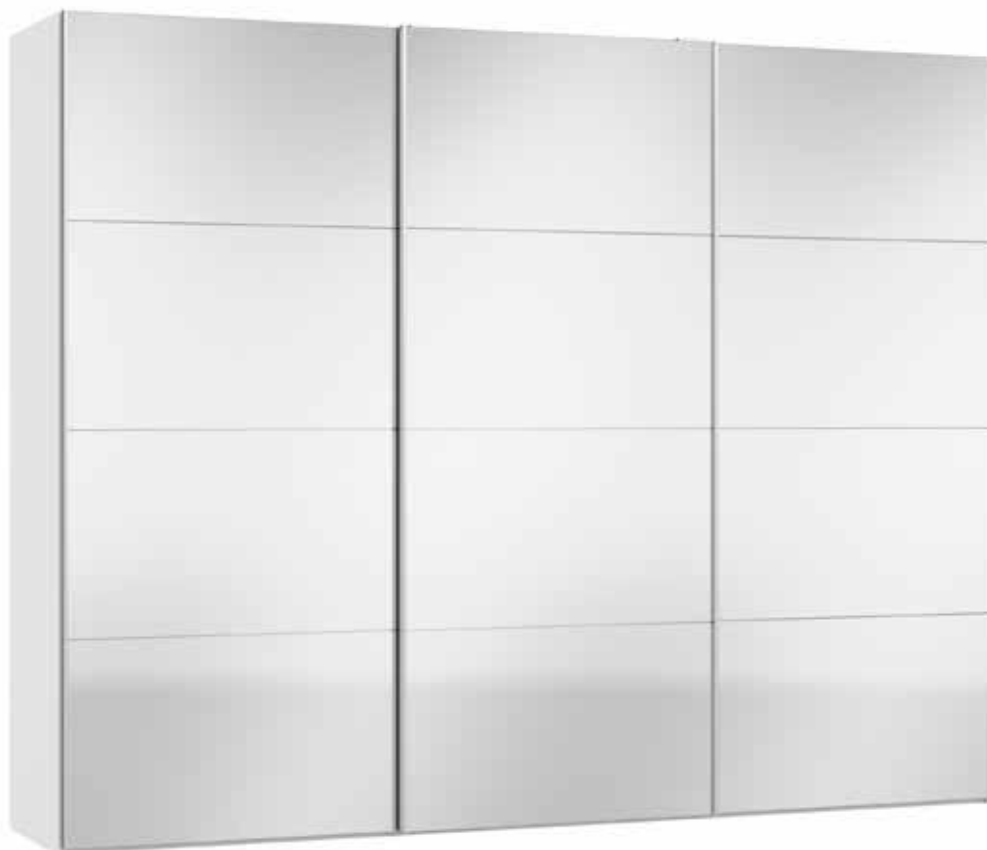

Front Spiegel
Façade Miroir
Front Mirror
Front Spiegel

	Korpus Corps Body Romp	Novaschwarz Novanoir Novablack Novazwart	Premiumweiss Blanc premium Premium white Wit premium
202,2 cm	8180 2841	8690 9541	
252,8 cm	8180 2851	8690 9551	
303,1 cm	8180 2861	8690 9561	

Im Preis inbegriffen: 1 Einlegeboden (16 mm) und 1 Kleiderstange pro Abteil
Inclus dans le prix: 1 rayon (16 mm) et 1 tringle à habits par compartiment
Included in the price: 1 shelf (16 mm) and 1 clothes rail per element
In de prijs inbegrepen: 1 plank (16 mm) en 1 kledingroede per vak