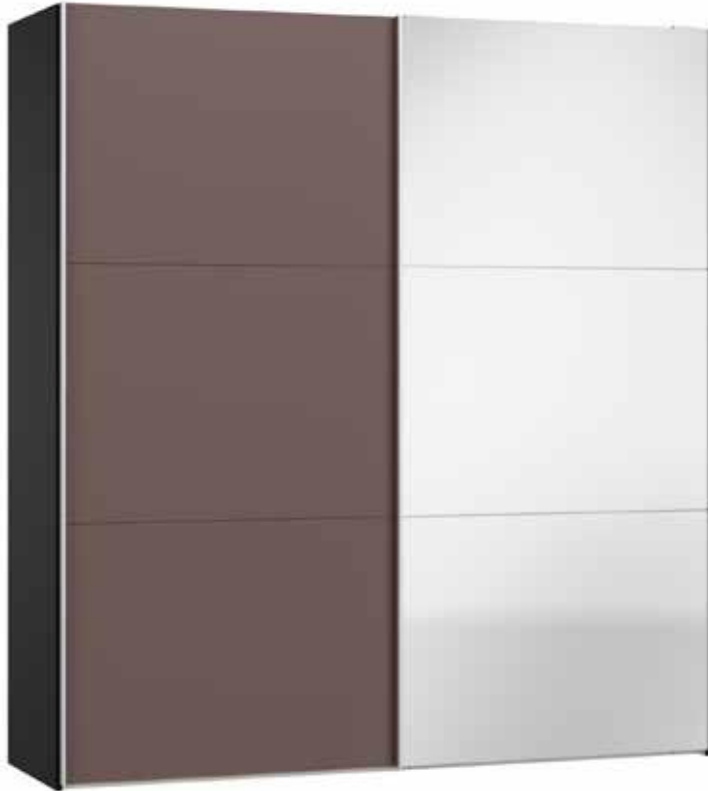

Front Glas «Toffee» matt / Spiegel
Façade Verre «Toffee» mat / Miroir
Front Toffee glass matt / Mirror
Front Glas «Toffee» mat / Spiegel

 Korpus Corps Body Romp	Cremeweiss Blanc crème Cream white Crèmewit	Novaschwarz Novanoir Novablack Novazwart	Premiumweiss Blanc premium Premium white Wit premium	Hellgrau matt Gris clair mat Light grey matt Grijs helder mat	Eichenstruktur Natur Structure chêne nature Oak structure natural Eikenstructuur natuur	Nougat Nougat Nougat Nougat
152,2 cm	6496 7931	6714 0431	6976 2331	6414 6531	6458 6731	6485 2031
202,2 cm	6496 7941	6714 0441	6976 2341	6414 6541	6458 6741	6485 2041
227,6 cm	6496 7945	6714 0445	6976 2345	6414 6545	6458 6745	6485 2045
252,8 cm	6496 7951	6714 0451	6976 2351	6414 6551	6458 6751	6485 2051
278,0 cm	6496 7955	6714 0455	6976 2355	6414 6555	6458 6755	6485 2055
303,1 cm	6496 7961	6714 0461	6976 2361	6414 6561	6458 6761	6485 2061
328,2 cm	6496 7965	6714 0465	6976 2365	6414 6565	6458 6765	6485 2065
378,5 cm	6496 7975	6714 0475	6976 2375	6414 6575	6458 6775	6485 2075

Im Preis inbegriffen: 1 Einlegeboden (16 mm) und 1 Kleiderstange pro Abteil
Inclus dans le prix: 1 rayon (16 mm) et 1 tringle à habits par compartiment
Included in the price: 1 shelf (16 mm) and 1 clothes rail per element
In de prijs inbegrepen: 1 plank (16 mm) en 1 kledingroede per vak