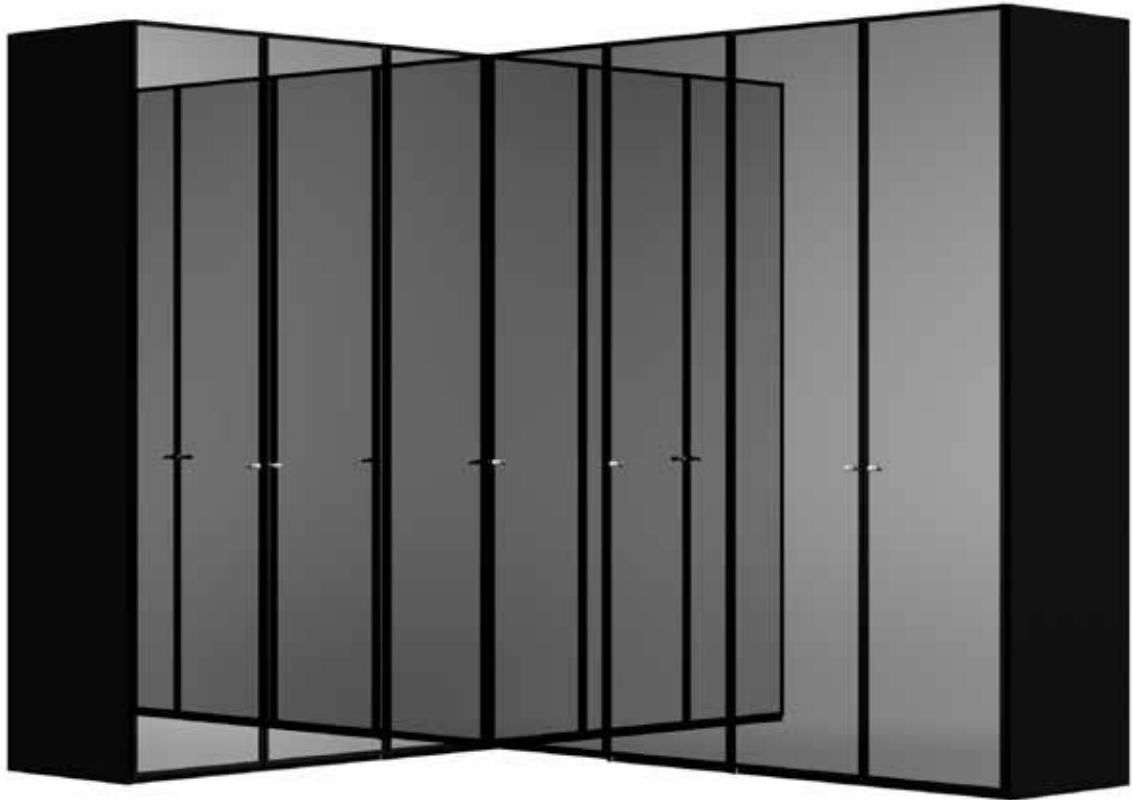

350

Front Rahmentüre Spiegel dunkel
Façade Porte à cadre miroir foncé
Front Framed door dark mirror
Front Kozijndeur spiegel donker

	Korpus Corps Body Romp	Cremeweiss Blanc crème Cream white Crèmewit	Novaschwarz Novanoir Novablack Novazwart	Premiumweiss Blanc premium Premium white Wit premium	Hellgrau matt Gris clair mat Light grey matt Grijs helder mat	Eichenstruktur Natur Structure chêne nature Oak structure natural Elkenstructuur natuur	Nougat Nougat Nougat Nougat
153/159 cm 		3799 842	3930 442	3843 642	3779 142	3919 242	3957 542
203/159 cm 		3799 852	3930 452	3843 652	3779 152	3919 252	3957 552
203/209 cm 		3799 862	3930 462	3843 662	3779 162	3919 262	3957 562
203/259 cm 		3799 872	3930 472	3843 672	3779 172	3919 272	3957 572
253/259 cm 		3799 882	3930 482	3843 682	3779 182	3919 282	3957 582

Im Preis inbegriffen: 1 Einlegeboden (16 mm) und 1 Kleiderstange pro Abteil
Inclus dans le prix: 1 rayon (16 mm) et 1 tringle à habits par compartiment
Included in the price: 1 shelf (16 mm) and 1 clothes rail per element
In de prijs inbegrepen: 1 plank (16 mm) en 1 kledingroede per vak