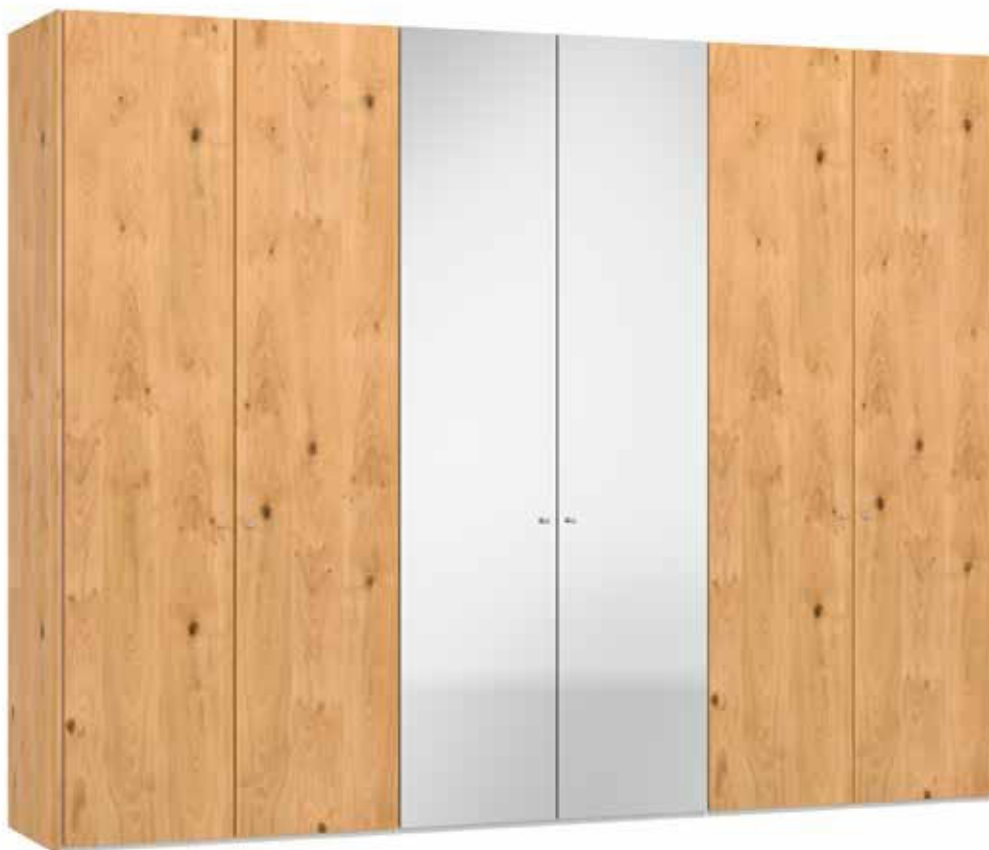

Front Eiche furniert / Spiegel
Façade Chêne plaqué / Miroir
Front Oak veneer / Mirror
Front Eiken fineer / Spiegel

Echtholz furnier kann eine unterschiedliche Anzahl und Formen von natürlich gewachsenen Asten und Verwachsungen aufweisen
Le nombre et la forme des courbures et noeuds naturels du placage en bois véritable peuvent varier
Real wood veneer can have a varying number of naturally grown gnarls and knots, which come in many different shapes and forms
Echt houten fineer kan een uiteenlopend aantal en vormen van op natuurlijke wijze gegroeide takken en vergroeiingen vertonen

mit Aufdoppelung Eiche furniert
avec doublage chêne plaqué
with extra colored outside wall oak veneer
met verdubbelings zijwanden eiken fineer

	Korpus Corps Body Romp	Novaschwarz Novanoir Novablack Novazwart	Premiumweiss Blanc premium Premium white Wit premium
	Spiegel Miroir Mirror Spiegel		
154,8 cm		4034 3631	4429 4131
205,1 cm		4034 3641	4429 4141
255,4 cm		4034 3651	4429 4151
305,7 cm		4034 3661	4429 4161

Im Preis inbegriffen: 1 Einlegeboden (16 mm) und 1 Kleiderstange pro Abteil
Inclus dans le prix: 1 rayon (16 mm) et 1 tringle à habits par compartiment
Included in the price: 1 shelf (16 mm) and 1 clothes rail per element
In de prijs inbegrepen: 1 plank (16 mm) en 1 kledingroede per vak