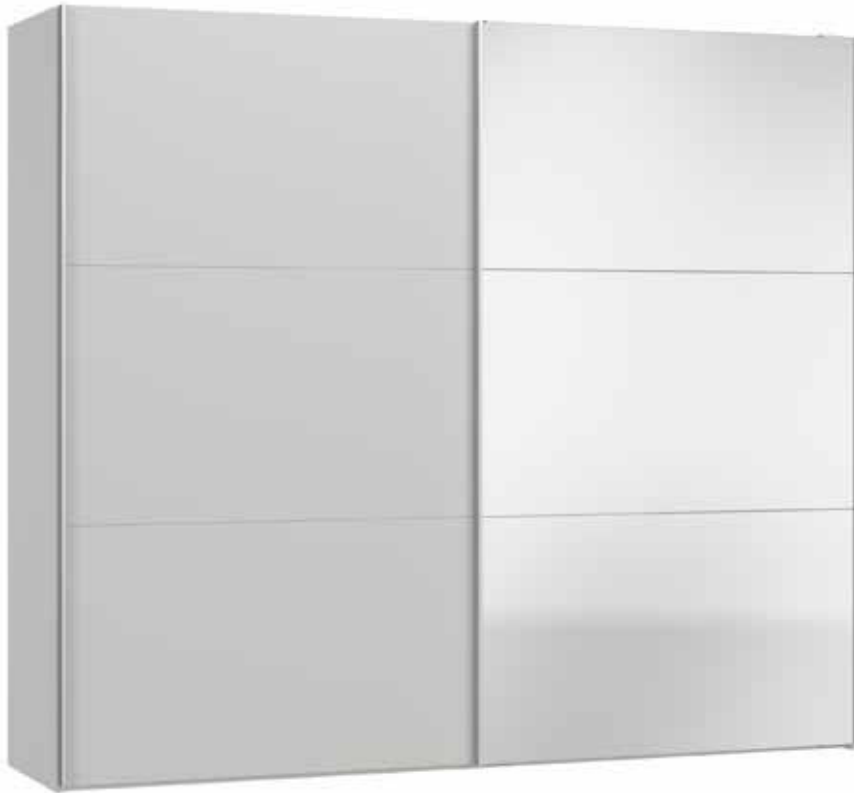

Front Hellgrau matt / Spiegel
Façade Gris clair mat / Miroir
Front Light grey matt / Mirror
Front Grijs helder mat / Spiegel

 Korpus Corps Body Romp	Cremeweiss Blanc crème Cream white Crèmewit	Novaschwarz Novanoir Novablack Novazwart	Premiumweiss Blanc premium Premium white Wit premium	Hellgrau matt Gris clair mat Light grey matt Grijs helder mat	Eichenstruktur Natur Structure chêne nature Oak structure natural Eikenstructuur natuur	Nougat Nougat Nougat Nougat
152,2 cm	6166 4231	6288 2431	6709 4731	6970 5931	6215 1131	6972 7131
202,2 cm	6166 4241	6288 2441	6709 4741	6970 5941	6215 1141	6972 7141
227,6 cm	6166 4245	6288 2445	6709 4745	6970 5945	6215 1145	6972 7145
252,8 cm	6166 4251	6288 2451	6709 4751	6970 5951	6215 1151	6972 7151
278,0 cm	6166 4255	6288 2455	6709 4755	6970 5955	6215 1155	6972 7155
303,1 cm	6166 4261	6288 2461	6709 4761	6970 5961	6215 1161	6972 7161
328,2 cm	6166 4265	6288 2465	6709 4765	6970 5965	6215 1165	6972 7165
378,5 cm	6166 4275	6288 2475	6709 4775	6970 5975	6215 1175	6972 7175

Im Preis inbegriffen: 1 Einlegeboden (16 mm) und 1 Kleiderstange pro Abteil

Inclus dans le prix: 1 rayon (16 mm) et 1 tringle à habits par compartiment

Included in the price: 1 shelf (16 mm) and 1 clothes rail per element

In de prijs inbegrepen: 1 plank (16 mm) en 1 kledingroede per vak