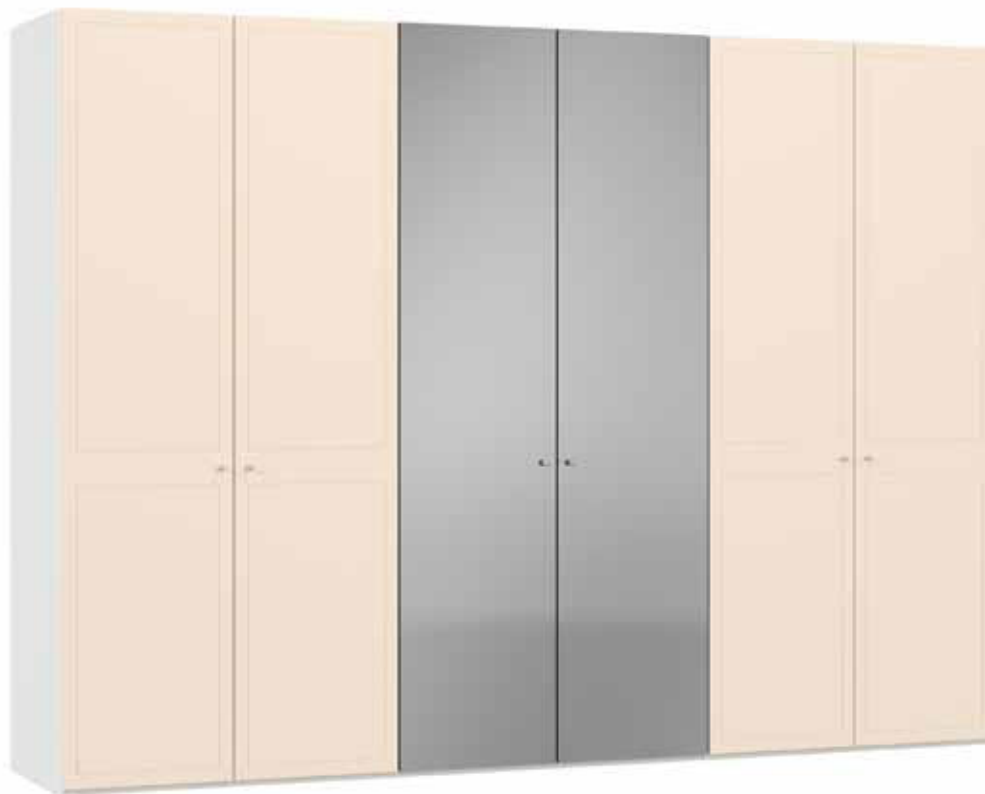

Front «Chalet Kaschmir» matt lackiert / Spiegel dunkel
Façade «Chalet Kaschmir» verni mat / Miroir foncé
Front «Chalet Kaschmir» matt lacquered / Dark mirror
Front «Chalet Kaschmir» mat gelakt / Spiegel donker

Korpus Corps Body Romp	Cremeweiss Blanc crème Cream white Crémewit	Novaschwarz Novanoir Novablack Novazwart	Premiumweiss Blanc premium Premium white Wit premium	Eichenstruktur Natur Structure chêne nature Oak structure natural Eikenstructuur natuur	Nougat Nougat Nougat Nougat
Spiegel dunkel Miroir foncé Dark mirror Spiegel donker					
152,2 cm	3635 631	3109 731	3604 531	3205 531	3123 231
202,5 cm	3635 641	3109 741	3604 541	3205 541	3123 241
252,8 cm	3635 651	3109 751	3604 551	3205 551	3123 251
303,1 cm	3635 661	3109 761	3604 561	3205 561	3123 261

Im Preis inbegriffen: 1 Einlegeboden (16 mm) und 1 Kleiderstange pro Abteil
Inclus dans le prix: 1 rayon (16 mm) et 1 tringle à habits par compartiment
Included in the price: 1 shelf (16 mm) and 1 clothes rail per element
In de prijs inbegrepen: 1 plank (16 mm) en 1 kledingroede per vak