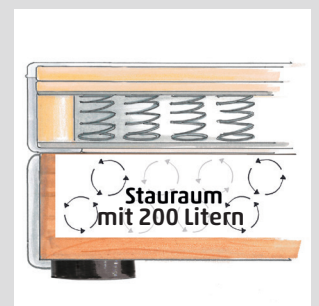

SCHLAFSOFA MIT STAURAUMFUNKTION UND KISSEN

Maße: 199x97x95 cm

Sitzfunktion: Sitzbreite: 195 cm ohne Armlehnkissen, 145 cm inkl. Armlehnkissen
Gesamthöhe: 95 cm inkl. Rückenkissen, 73 cm ohne Kissen (Höhe Rückenlehne)
Sitztiefe: 50 cm inkl. Rückenkissen, 74 cm ohne Kissen, Rückenlehne 22 cm breit
Sitzhöhe: 48 cm
Stellmaß: 199x97 cm

Liegefunktion: Liegefläche: Breite: 138 cm, Länge: 195 cm, Liegehöhe: 48 cm
Stellmaß: 199x140 cm

Stauraum: 200 Liter, Abmessung (innen): Breite: 154 cm, Tiefe: 63 cm, Höhe: 22 cm

Verpackung: 1 Packstück, Karton-Kantenschutz und Folie
Packmaß: 200 x 54 x 82 cm, Gewicht: ca. 94 kg

Lieferbare Farben

50530-710 grau

50530-720 silber

Möbelstoff: Dessin 50530-710 grau, 30.000 Scheuertouren
Dessin 50530-720 silber, 30.000 Scheuertouren

Funktion: Erleichterte Öffnung des Stauraums durch Hubmatik-System,
Ausklappbar zum Schlafsofa, Rückenlehne klappbar, Sitzfläche vorziehbar
Inkl. 2x Rückenkissen (ca. 73 x 50 x 20 cm)
Inkl. 2x Armlehnkissen (ca. 68 x 25 x 11 cm)

Gestell: Massivholzlatten, Spanplatte; Hartfaserplatte

Füße: Front: Edelstahlfüße
Stützfüße: Kunststoff, rund schwarz

Polsterung: Sitzfläche/Rückenfläche: PU 30 / 4.0, Federkern (8 cm Bonell),
Komfortschaum, Polyesterwatte
Kissen: Polyesterwatte und Schaumflocken

Aufmachung: Mit abgerundeten Konturen, Nähte tonal