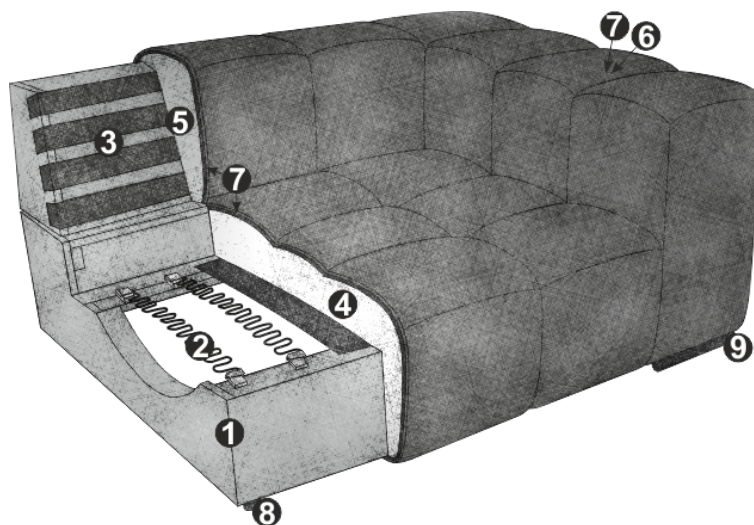

## PRODUKTINFORMATIONEN

- 1 Gestell: **Buche-Holzkonstruktion**
- 2 Unterfederung Sitz: **dauerelastische Nosag-Stahlwellenfedern mit Filzabdeckung**
- 3 Unterfederung Rücken: **flexible Polstergurte**
- 4 Polsteraufbau Sitz: **hochelastischer Kaltschaumstoff (Raumgewicht 35 kg/m3)**
- 5 Polsteraufbau Rücken: **hochelastischer Kaltschaumstoff (Raumgewicht 25 kg/m3)**
- 6 Polsteraufbau Armteil: **Standard-Komfortschaumstoff (Raumgewicht 25 kg/m3)**
- 7 Polsteraufbau Rücken und Armteil: **Polsterwatte 300g**
- 8 Fuss: **Kunststofffuss**
- 9 Fuss: **Designfuss aus Metall / Höhe: 4.5 cm**