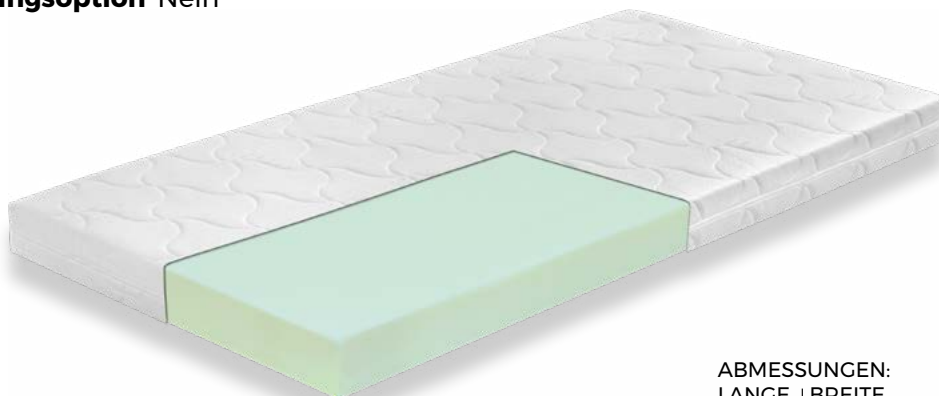

Kuki-Dream

Die praktische Kuki Matratze zeichnet sich durch ausgezeichnete Flexibilität, Leichtigkeit, gute Luftdurchlässigkeit und ihre Festigkeit aus. Die Matratze wird aus hochwertigem, mittelhartem Schaum hergestellt. Die Kuki Matratze erfüllt die Anforderungen des täglichen Gebrauchs und wurde geschaffen, um einen gesunden Schlaf und die richtige Entwicklung Ihres Kindes zu unterstützen. Die Matratze ist für empfindliche Kinderhaut geeignet, enthält keinen Kleber und wurde aus kindersicheren Materialien hergestellt. **Sie wurde gemäß der Norm ČSN EN 16890 erfolgreich auf mechanische Gefahren, Brand- und thermische Gefahren sowie chemische Gefahren geprüft.**

Matratzenhöhe   Breite x Länge: 60 x 120 cm oder 70 x 140 cm
Matratzenhöhe: 8 oder 10 cm

Garantie   2 Jahre

Matratzenkern   • Kaltschaum Standard

Härtegrade   • 1seitig H2 weich

Zonen   • Glatt - 1 Zone

Matratzenbezug   • Abnehmbarer Bezug Aloe Vera* **auf Nichtbrennbarkeit geprüft und zertifiziert**
• Der Bezug ist über die gesamte Länge mit einem Reißverschluss ausgestattet, für einfaches Waschen ist der Bezug in zweifach teilbar
• Separationsbezug zwischen dem Kern und dem Bezug hindert die Verschiebung und Umdrehung des Bezuges
• Waschbar auf 60 °C

Standardverpackung   • Standardverpackung = unkomprimierte Matratze, 1x Folienverpackung

Andere Verpackungsoption Nein

ABMESSUNGEN:
LÄNGE   BREITE

cm	60	70
120	●	○
140	○	●

● STANDARDMASSE

Geringe Farbänderungen des Matratzenschaums oder Bezuges sind vorbehalten.