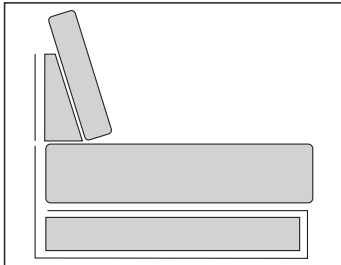

1 Sitzqualität

Sitz:
Schaumstoff auf Nosag-Wellenfedern
Sitzkomfort: **mittelfest**

Rücken:
Schaumstoff