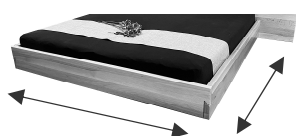

36-5103-16/18-1/4/14

Bett Soleil
Kopfteil schmal schlicht
160 oder 180 (173/193) x 200 (206) cm
H 105 cm (Bettrahmenhöhe 45 cm)
Komforthöhe (Einlegetiefe 21 cm)
Schwebeoptik durch versetzten Fuss **1/14**

Information
TRAVERSE:

- *Quertraverse verstärkt* (2 Stk)
- *Eisenwinkel verstellbar* (4 Stk)

Bett Soleil

in den Bettbreiten: 160, 180 cm und Sonderbreiten/-längen

Holzarten, Oberflächen: **1 - Sumpfeiche** geölt
14 - Sumpfeiche weiss geölt

36-5100-16/18-1/14

Bett Soleil

160 oder 180 (220/240) x 200 (206) cm

H 105 cm (*Bettrahmenhöhe 45 cm*)

Komforthöhe (*Einlegetiefe 21 cm*)

Schwebeoptik durch versetzten Fuss

1/14

36-5100-B20