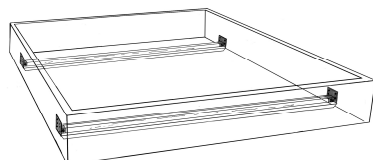

- *Quertraverse verstärkt* (2 Stk)
- *Eisenwinkel verstellbar* (4 Stk)