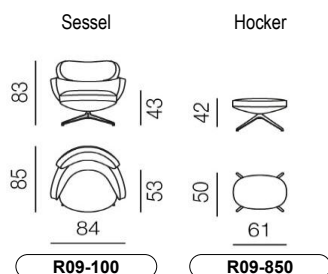

Deutschland

Möbel Letz GmbH  
Am Gewerbepark 11  
06895 Zahna-Elster

Tel.: 035383 - 6018 50

Fax.: 035383 - 6018 17

**ABMESSUNGEN** Alle Breitenmaße sind nach oben aufgerundet. Die übrigen Maße sind Zirka-Maße.

## TECHNISCHE DATEN

Gestell	Metallgestell.
Gestell Hocker	Plattenmaterial.
Federung Sitz	Stahlfedern.
Federung Hocker	Keine.
Mechanik	Drehmechanik.
Füllung	PU/HR-Formschaum 70kg/m <sup>3</sup> , Abdeckung Leoskin. PU/HR-Formschaum 75kg/m <sup>3</sup> , Abdeckung Leoskin.
Fuß	Aluminium poliert. Option: alle möglichen Epoxy- oder Lackfarben.
Fußkappen	Kunststoff schwarz.
Maßoption	Sitzhöhe + 2 cm durch höhere Drehsäule.
Zierstich	Flachnaht und Doppelnaht.
Besonderheiten	Die Kombination ein und desselben Stretch-Stoffes ist möglich.
Design	Roderick Vos, 2020.
Komfort-Option	 

		Sessel	Kombi		Hocker	Kombi	
			Innenseite	Außenseite Band		Innenseite	Außenseite Band
		R09-100			R09-850		
<b>STOFF</b>	1						
	2						
	3						
	4						
	5						
	6						
	7						
	8						
	9						
	10						
<b>LEDER</b>	Fusion						
	Perle						
	Neron						
<b>Füße</b>	Aluminium poliert	Standard		Standard			
	Epoxy						
	Lackiert						
<b>Maßoptionen</b>	Sitzhöhe + 2,0 cm						
<b>GEWICHT (kg)</b>		25		8			