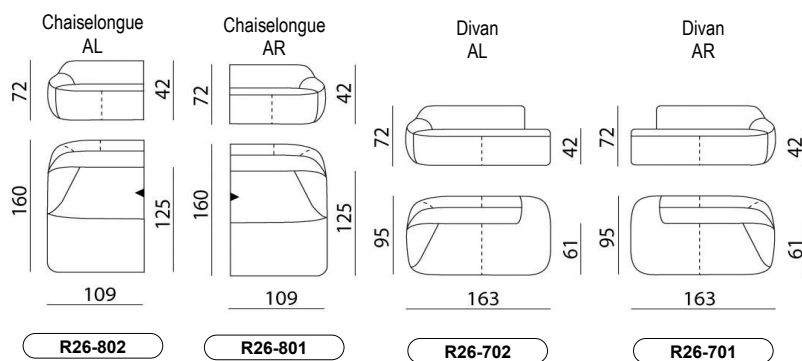

Deutschland

Möbel Letz GmbH  
Am Gewerbepark 11  
06895 Zahna-Elster

Tel.: 035383 - 6018 50

Fax.: 035383 - 6018 17

**ABMESSUNGEN** Alle Breitenmaße sind nach oben aufgerundet. Die übrigen Maße sind Zirka-Maße.

## TECHNISCHE DATEN

Gestell	Buche massiv und Plattenmaterial.
Gestell Hocker	Plattenmaterial.
Federung Sitz	Stahlfedern.
Federung Hocker	Keine.
Füllung	HR-Schaum 40kg/m <sup>3</sup> , Abdeckung Leoskin. HR-Schaum 30kg/m <sup>3</sup> , Abdeckung Leoskin.
Fußkappen	Kunststoff schwarz.
Maßoptionen	Sitzhöhe + 2 cm durch höhere Gleiter.
Zierstich	Sattelstich und Doppelnah.
Faltenbildung	Aufgrund der legeren Ausstrahlung weist das Modell bereits bei der Auslieferung eine geringe Faltenbindung auf. Der Grad der Faltenbildung richtet sich nach der Komfortart.
Notiz	Die Elemente sind nicht freistehend lieferbar.
Nahteinteilung	Leder und längs verarbeitete Stoffe erhalten eine andere Nahtführung und eine zusätzliche Doppelnahverarbeitung.
Design	Meike Harde, 2022.
Komfort-Option	

	Love Seat	Sofa 2,5-sitzig	Sofa 3-sitzig	Sofa 3,5-sitzig		Hocker
						
	<b>R26-150</b>	<b>R26-500</b>	<b>R26-300</b>	<b>R26-400</b>		<b>R26-850</b>
<b>STOFF</b>	1					
	2					
	3					
	4					
	5					
	6					
	7					
	8					
	9					
	10					
	Fusion					
	Perle					
	Neron					
<b>Maßoptionen</b> Sitzhöhe + 2,0 cm	Option	Option	Option	Option		Option
<b>WEIGHT (kg)</b>	51	61	65	77		15