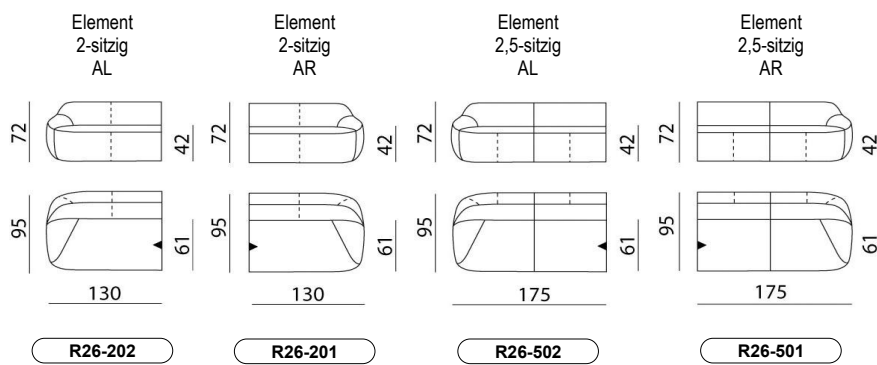

Deutschland

Möbel Letz GmbH  
Am Gewerbepark 11  
06895 Zahna-Elster

Tel.: 035383 - 6018 50

Fax.: 035383 - 6018 17

**ABMESSUNGEN** Alle Breitenmaße sind nach oben aufgerundet. Die übrigen Maße sind Zirka-Maße.

## TECHNISCHE DATEN

Gestell	Buche massiv und Plattenmaterial.
Gestell Hocker	Plattenmaterial.
Federung Sitz	Stahlfedern.
Federung Hocker	Keine.
Füllung	HR-Schaum 40kg/m <sup>3</sup> , Abdeckung Leoskin. HR-Schaum 30kg/m <sup>3</sup> , Abdeckung Leoskin.
Fußkappen	Kunststoff schwarz.
Maßoptionen	Sitzhöhe + 2 cm durch höhere Gleiter.
Zierstich	Sattelstich und Doppelnah.
Faltenbildung	Aufgrund der legeren Ausstrahlung weist das Modell bereits bei der Auslieferung eine geringe Faltenbindung auf. Der Grad der Faltenbildung richtet sich nach der Komfortart.
Notiz	Die Elemente sind nicht freistehend lieferbar.
Nahteinteilung	Leder und längs verarbeitete Stoffe erhalten eine andere Nahtführung und eine zusätzliche Doppelnahverarbeitung.
Design	Meike Harde, 2022.
Komfort-Option	