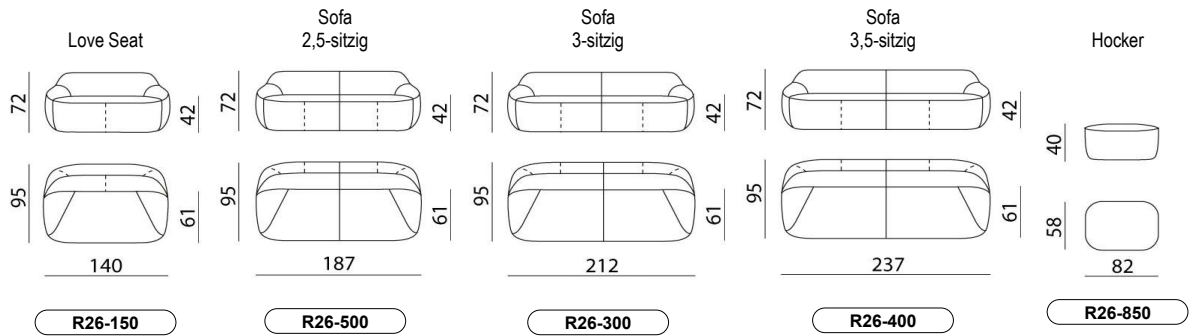

Deutschland

Möbel Letz GmbH  
Am Gewerbepark 11  
06895 Zahna-Elster

Tel.: 035383 - 6018 50

Fax.: 035383 - 6018 17

**ABMESSUNGEN** Alle Breitenmaße sind nach oben aufgerundet. Die übrigen Maße sind Zirka-Maße.

## TECHNISCHE DATEN

Gestell	Buche massiv und Plattenmaterial.
Gestell Hocker	Plattenmaterial.
Federung Sitz	Stahlfedern.
Federung Hocker	Keine.
Füllung	HR-Schaum 40kg/m <sup>3</sup> , Abdeckung Leoskin. HR-Schaum 30kg/m <sup>3</sup> , Abdeckung Leoskin.
Fußkappen	Kunststoff schwarz.
Maßoptionen	Sitzhöhe + 2 cm durch höhere Gleiter.
Zierstich	Sattelstich und Doppelnah.
Faltenbildung	Aufgrund der legeren Ausstrahlung weist das Modell bereits bei der Auslieferung eine geringe Faltenbindung auf. Der Grad der Faltenbildung richtet sich nach der Komfortart.
Notiz	Die Elemente sind nicht freistehend lieferbar.
Nahteinteilung	Leder und längs verarbeitete Stoffe erhalten eine andere Nahtführung und eine zusätzliche Doppelnahverarbeitung.
Design	Meike Harde, 2022.
Komfort-Option	

	Love Seat	Sofa 2,5-sitzig	Sofa 3-sitzig	Sofa 3,5-sitzig		Hocker
						
	<b>R26-150</b>	<b>R26-500</b>	<b>R26-300</b>	<b>R26-400</b>		<b>R26-850</b>
<b>STOFF</b>	1					
	2					
	3					
	4					
	5					
	6					
	7					
	8					
	9					
	10					
	Fusion					
	Perle					
	Neron					
<b>Maßoptionen</b> Sitzhöhe + 2,0 cm	Option	Option	Option	Option		Option
<b>WEIGHT (kg)</b>	51	61	65	77		15