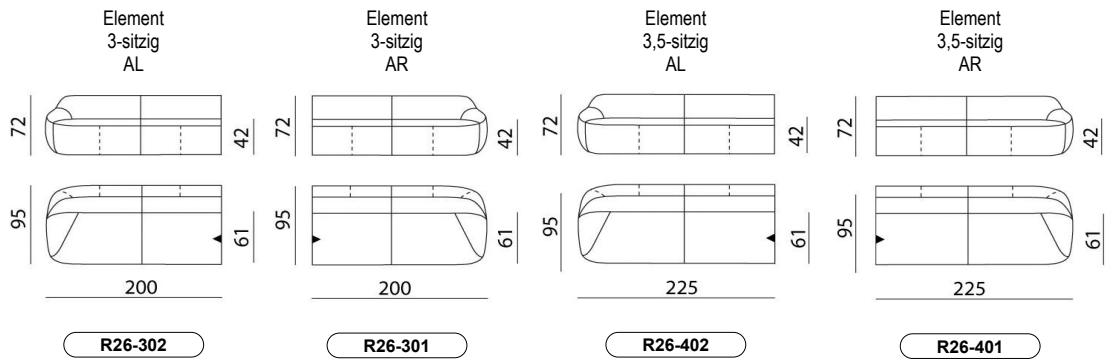

Deutschland

Möbel Letz GmbH  
Am Gewerbepark 11  
06895 Zahna-Elster

Tel.: 035383 - 6018 50

Fax.: 035383 - 6018 17

**ABMESSUNGEN** Alle Breitenmaße sind nach oben aufgerundet. Die übrigen Maße sind Zirka-Maße.

## TECHNISCHE DATEN

Gestell	Buche massiv und Plattenmaterial.
Gestell Hocker	Plattenmaterial.
Federung Sitz	Stahlfedern.
Federung Hocker	Keine.
Füllung	HR-Schaum 40kg/m <sup>3</sup> , Abdeckung Leoskin. HR-Schaum 30kg/m <sup>3</sup> , Abdeckung Leoskin.
Fußkappen	Kunststoff schwarz.
Maßoptionen	Sitzhöhe + 2 cm durch höhere Gleiter.
Zierstich	Sattelstich und Doppelnah.
Faltenbildung	Aufgrund der legeren Ausstrahlung weist das Modell bereits bei der Auslieferung eine geringe Faltenbindung auf. Der Grad der Faltenbildung richtet sich nach der Komfortart.
Notiz	Die Elemente sind nicht freistehend lieferbar.
Nahteinteilung	Leder und längs verarbeitete Stoffe erhalten eine andere Nahtführung und eine zusätzliche Doppelnahverarbeitung.
Design	Meike Harde, 2022.
Komfort-Option	