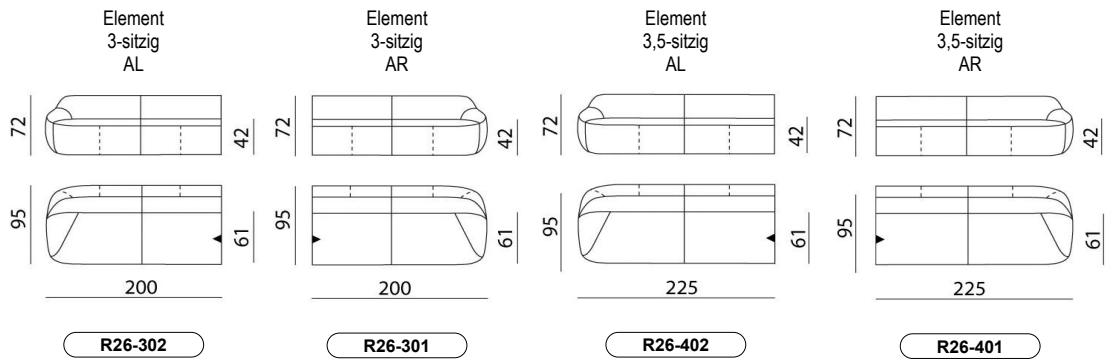

Deutschland

Möbel Letz GmbH  
Am Gewerbepark 11  
06895 Zahna-Elster

Tel.: 035383 - 6018 50

Fax.: 035383 - 6018 17

**ABMESSUNGEN** Alle Breitenmaße sind nach oben aufgerundet. Die übrigen Maße sind Zirka-Maße.

## TECHNISCHE DATEN

Gestell	Buche massiv und Plattenmaterial.
Gestell Hocker	Plattenmaterial.
Federung Sitz	Stahlfedern.
Federung Hocker	Keine.
Füllung	HR-Schaum 40kg/m <sup>3</sup> , Abdeckung Leoskin. HR-Schaum 30kg/m <sup>3</sup> , Abdeckung Leoskin.
Fußkappen	Kunststoff schwarz.
Maßoptionen	Sitzhöhe + 2 cm durch höhere Gleiter.
Zierstich	Sattelstich und Doppelnah.
Faltenbildung	Aufgrund der legeren Ausstrahlung weist das Modell bereits bei der Auslieferung eine geringe Faltenbildung auf. Der Grad der Faltenbildung richtet sich nach der Komfortart.
Notiz	Die Elemente sind nicht freistehend lieferbar.
Nahteinteilung	Leder und längs verarbeitete Stoffe erhalten eine andere Nahtführung und eine zusätzliche Doppelnahverarbeitung.
Design	Meike Harde, 2022.
Komfort-Option	