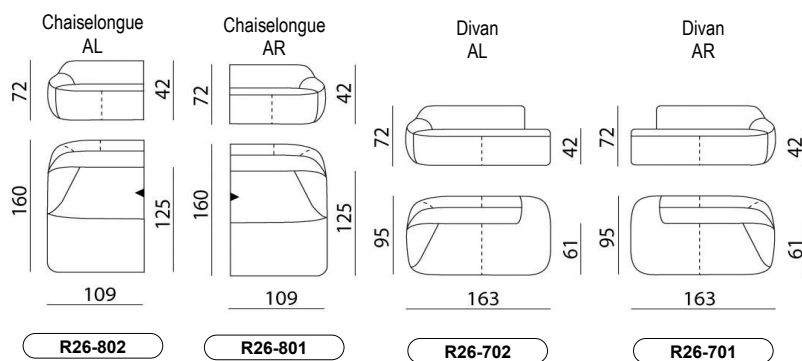

Deutschland

Möbel Letz GmbH  
Am Gewerbepark 11  
06895 Zahna-Elster

Tel.: 035383 - 6018 50

Fax.: 035383 - 6018 17

**ABMESSUNGEN** Alle Breitenmaße sind nach oben aufgerundet. Die übrigen Maße sind Zirka-Maße.

## TECHNISCHE DATEN

Gestell	Buche massiv und Plattenmaterial.
Gestell Hocker	Plattenmaterial.
Federung Sitz	Stahlfedern.
Federung Hocker	Keine.
Füllung	HR-Schaum 40kg/m <sup>3</sup> , Abdeckung Leoskin. HR-Schaum 30kg/m <sup>3</sup> , Abdeckung Leoskin.
Fußkappen	Kunststoff schwarz.
Maßoptionen	Sitzhöhe + 2 cm durch höhere Gleiter.
Zierstich	Sattelstich und Doppelnah.
Faltenbildung	Aufgrund der legeren Ausstrahlung weist das Modell bereits bei der Auslieferung eine geringe Faltenbildung auf. Der Grad der Faltenbildung richtet sich nach der Komfortart.
Notiz	Die Elemente sind nicht freistehend lieferbar.
Nahteinteilung	Leder und längs verarbeitete Stoffe erhalten eine andere Nahtführung und eine zusätzliche Doppelnahverarbeitung.
Design	Meike Harde, 2022.
Komfort-Option	

	Love Seat	Sofa 2,5-sitzig	Sofa 3-sitzig	Sofa 3,5-sitzig		Hocker
						
	<b>R26-150</b>	<b>R26-500</b>	<b>R26-300</b>	<b>R26-400</b>		<b>R26-850</b>
<b>STOFF</b>	1					
	2					
	3					
	4					
	5					
	6					
	7					
	8					
	9					
	10					
	Fusion					
	Perle					
	Neron					
<b>Maßoptionen</b> Sitzhöhe + 2,0 cm	Option	Option	Option	Option		Option
<b>WEIGHT (kg)</b>	51	61	65	77		15