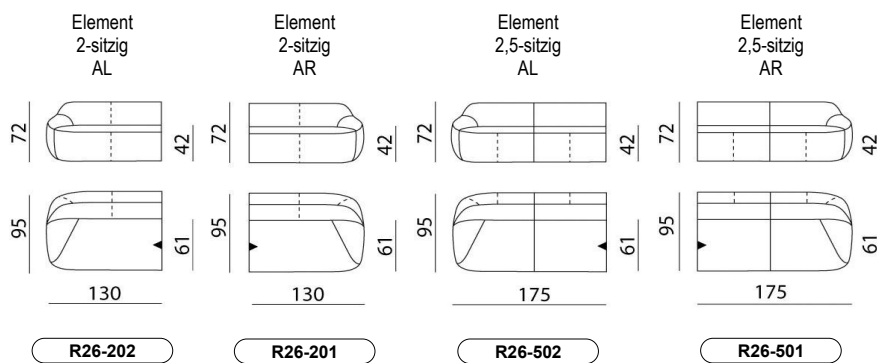

Deutschland

Möbel Letz GmbH  
Am Gewerbepark 11  
06895 Zahna-Elster

Tel.: 035383 - 6018 50

Fax.: 035383 - 6018 17

**ABMESSUNGEN** Alle Breitenmaße sind nach oben aufgerundet. Die übrigen Maße sind Zirka-Maße.

## TECHNISCHE DATEN

Gestell	Buche massiv und Plattenmaterial.
Gestell Hocker	Plattenmaterial.
Federung Sitz	Stahlfedern.
Federung Hocker	Keine.
Füllung	HR-Schaum 40kg/m <sup>3</sup> , Abdeckung Leoskin. HR-Schaum 30kg/m <sup>3</sup> , Abdeckung Leoskin.
Fußkappen	Kunststoff schwarz.
Maßoptionen	Sitzhöhe + 2 cm durch höhere Gleiter.
Zierstich	Sattelstich und Doppelnah.
Faltenbildung	Aufgrund der legeren Ausstrahlung weist das Modell bereits bei der Auslieferung eine geringe Faltenbildung auf. Der Grad der Faltenbildung richtet sich nach der Komfortart.
Notiz	Die Elemente sind nicht freistehend lieferbar.
Nahteinteilung	Leder und längs verarbeitete Stoffe erhalten eine andere Nahtführung und eine zusätzliche Doppelnahverarbeitung.
Design	Meike Harde, 2022.
Komfort-Option	