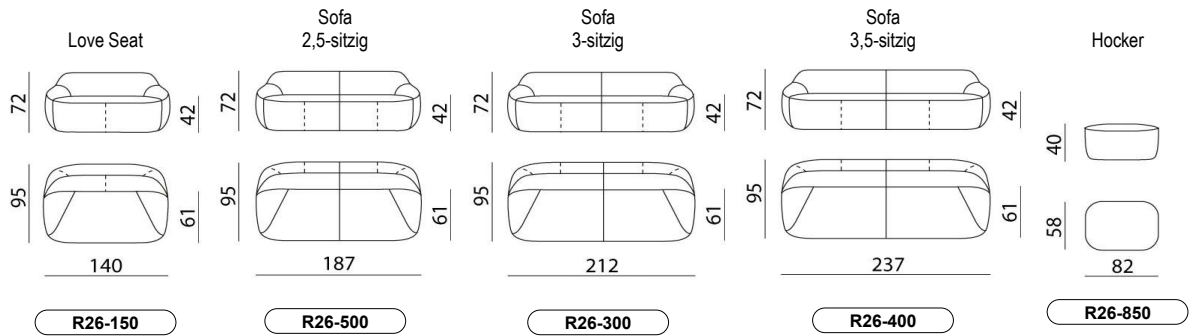

Deutschland

Möbel Letz GmbH  
Am Gewerbepark 11  
06895 Zahna-Elster

Tel.: 035383 - 6018 50

Fax.: 035383 - 6018 17

**ABMESSUNGEN** Alle Breitenmaße sind nach oben aufgerundet. Die übrigen Maße sind Zirka-Maße.

## TECHNISCHE DATEN

Gestell	Buche massiv und Plattenmaterial.
Gestell Hocker	Plattenmaterial.
Federung Sitz	Stahlfedern.
Federung Hocker	Keine.
Füllung	HR-Schaum 40kg/m <sup>3</sup> , Abdeckung Leoskin. HR-Schaum 30kg/m <sup>3</sup> , Abdeckung Leoskin.
Fußkappen	Kunststoff schwarz.
Maßoptionen	Sitzhöhe + 2 cm durch höhere Gleiter.
Zierstich	Sattelstich und Doppelnah.
Faltenbildung	Aufgrund der legeren Ausstrahlung weist das Modell bereits bei der Auslieferung eine geringe Faltenbildung auf. Der Grad der Faltenbildung richtet sich nach der Komfortart.
Notiz	Die Elemente sind nicht freistehend lieferbar.
Nahteinteilung	Leder und längs verarbeitete Stoffe erhalten eine andere Nahtführung und eine zusätzliche Doppelnahverarbeitung.
Design	Meike Harde, 2022.
Komfort-Option	

	Love Seat	Sofa 2,5-sitzig	Sofa 3-sitzig	Sofa 3,5-sitzig		Hocker
						
	<b>R26-150</b>	<b>R26-500</b>	<b>R26-300</b>	<b>R26-400</b>		<b>R26-850</b>
<b>STOFF</b>	1					
	2					
	3					
	4					
	5					
	6					
	7					
	8					
	9					
	10					
	Fusion					
	Perle					
	Neron					
<b>Maßoptionen</b> Sitzhöhe + 2,0 cm	Option	Option	Option	Option		Option
<b>WEIGHT (kg)</b>	51	61	65	77		15