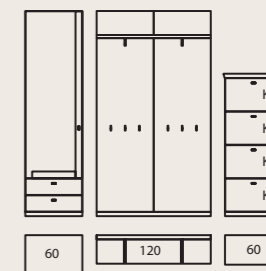

Garderobe (51379)
mit Schuhschrank (51388), Eiche sand,
Griffe, Garderobenstange und Kleider-
haken edelstahlfarbig, ca. B 315, H 223,
T 41 cm. Zubehör: Schubkasteneinteilung

Garderobe (51413), Lack dark red, Griffe und Kleiderhaken edelstahlfarbig, ca. B 135, H 223, T 40 cm

Garderobe (51381), Lack crema, Griffe, Garderobenstange und Kleiderhaken edelstahlfarbig, ca. B 255, H 223, T 41 cm

PLANUNGSBEISPIELE

52438
ca. B 195, H 223, T 31 cm

52490
ca. B 195, H 223, T 41 cm

52466
ca. B 135, H 223, T 41 cm

52497
ca. B 315, H 223, T 41 cm

52478
ca. B 180, H 223, T 41 cm

52462
ca. B 270, H 223, T 41 cm

KS = Klappe mit Schuhkorb
KR = Klappe, dahinter Schuhrost

MEHR ÜBER KORSIKA-DIELEN

Wenn du mehr über **KORSIKA** und auch **KORSIKA-DIELEN** erfahren möchtest, besuche uns einfach auf unserer Internetseite: www.musterring.com