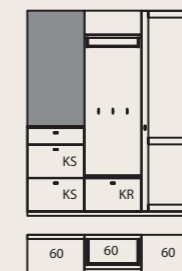

Garderobe (51379)
mit Schuhschrank (51388), Eiche sand,
Griffe, Garderobenstange und Kleider-
haken edelstahlfarbig, ca. B 315, H 223,
T 41 cm. Zubehör: Schubkasteneinteilung

Garderobe (51413), Lack dark red, Griffe und Kleiderhaken edelstahlfarbig, ca. B 135, H 223, T 40 cm

Garderobe (51381), Lack crema, Griffe, Garderobenstange und Kleiderhaken edelstahlfarbig, ca. B 255, H 223, T 41 cm

PLANUNGSBEISPIELE

52438
ca. B 195, H 223, T 31 cm

52490
ca. B 195, H 223, T 41 cm

52466
ca. B 135, H 223, T 41 cm

52497
ca. B 315, H 223, T 41 cm

52478
ca. B 180, H 223, T 41 cm

52462
ca. B 270, H 223, T 41 cm

KS = Klappe mit Schuhkorb
KR = Klappe, dahinter Schuhrost

MEHR ÜBER KORSIKA-DIELEN

Wenn du mehr über **KORSIKA** und auch **KORSIKA-DIELEN** erfahren möchtest, besuche uns einfach auf unserer Internetseite: www.musterring.com