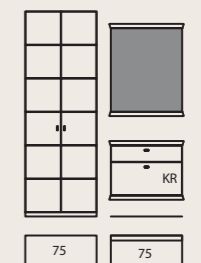

Garderobe (51379)
mit Schuhschrank (51388), Eiche sand,
Griffe, Garderobenstange und Kleider-
haken edelstahlfarbig, ca. B 315, H 223,
T 41 cm. Zubehör: Schubkasteneinteilung

Garderobe (51413), Lack dark red, Griffe und Kleiderhaken edelstahlfarbig, ca. B 135, H 223, T 40 cm

Garderobe (51381), Lack crema, Griffe, Garderobenstange und Kleiderhaken edelstahlfarbig, ca. B 255, H 223, T 41 cm

PLANUNGSBEISPIELE

52438
ca. B 195, H 223, T 31 cm

52490
ca. B 195, H 223, T 41 cm

52466
ca. B 135, H 223, T 41 cm

52497
ca. B 315, H 223, T 41 cm

52478
ca. B 180, H 223, T 41 cm

52462
ca. B 270, H 223, T 41 cm

KS = Klappe mit Schuhkorb
KR = Klappe, dahinter Schuhrost

MEHR ÜBER KORSIKA-DIELEN

Wenn du mehr über **KORSIKA** und auch **KORSIKA-DIELEN** erfahren möchtest, besuche uns einfach auf unserer Internetseite: www.musterring.com