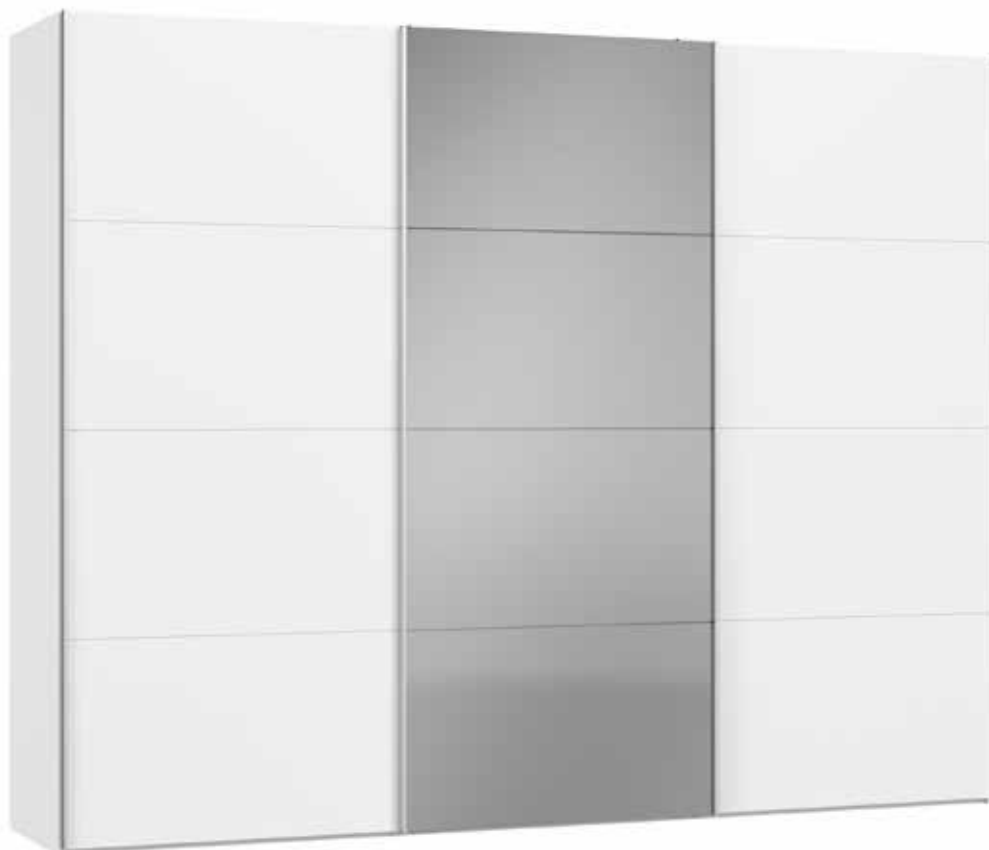

112

Front Glas Weiss / Spiegel dunkel
Façade Verre blanc / Miroir foncé
Front White glass / Dark mirror
Front Glas wit / Spiegel donker

	Korpus Corps Body Romp	Novaschwarz Novanoir Novablack Novazwart	Premiumweiss Blanc premium Premium white Wit premium
202,2 cm		8096 0841	8925 0241
252,8 cm		8096 0851	8925 0251
303,1 cm		8096 0861	8925 0261

Im Preis inbegriffen: 1 Einlegeboden (16 mm) und 1 Kleiderstange pro Abteil

Inclus dans le prix: 1 rayon (16 mm) et 1 tringle à habits par compartiment

Included in the price: 1 shelf (16 mm) and 1 clothes rail per element

In de prijs inbegrepen: 1 plank (16 mm) en 1 kledingroede per vak