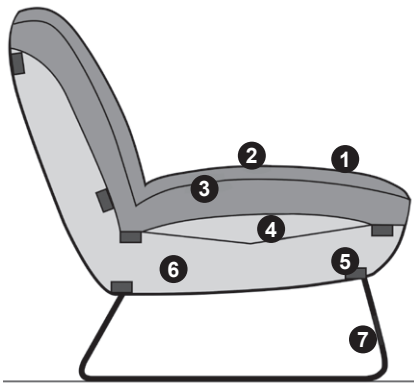

Best.-Nr. / Maße
Beschreibung

**Vorschlag 1**

bestehend aus:
Einzelsessel
ca. B 70, H 80, SH 43, T 84, ST 53 cm

Stoffgruppe 3

Gegen Aufpreis:
FüÙe+ (siehe Seite 2)

Kompakter Einzelsessel.

- ① Bezugsmaterial
- ② Wattepolsterung
- ③ Schaumpolsterung (HR-Kaltschaum)
- ④ Federung aus Latexgurten.
- ⑤ Verstärkungstraversen in Buche massiv.
- ⑥ Gestellseite in Multiplex und E1 Spanplatte.
- ⑦ FüÙe aus Stahl, Eiche (siehe Seite 2).

Einzelsessel			
MaÙe sind ca.-MaÙe	B 70, H 80, SH 43, T 84, ST 53 cm		
Artikel	Einzelsessel		
Best.-Nr.	1		

Stoffgruppen

1			
2			
3			
4			
5			

JAB

0			
---	--	--	--

Ledergruppen

KE/TT			
MN/TG			

Gegen Aufpreis