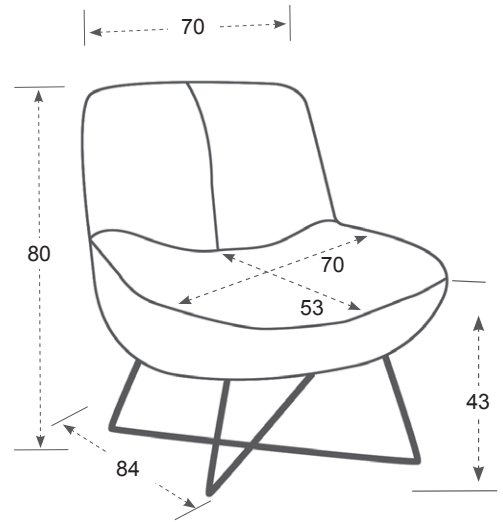

Best.-Nr. / Maße
Beschreibung

**Vorschlag 1**

bestehend aus:
Einzelsessel
ca. B 70, H 80, SH 43, T 84, ST 53 cm

Stoffgruppe 3

Gegen Aufpreis:
FüÙe+ (siehe Seite 2)

Kompakter Einzelsessel.

- ① Bezugsmaterial
- ② Wattepolsterung
- ③ Schaumpolsterung (HR-Kaltschaum)
- ④ Federung aus Latexgurten.
- ⑤ Verstärkungstraversen in Buche massiv.
- ⑥ Gestellseite in Multiplex und E1 Spanplatte.
- ⑦ FüÙe aus Stahl, Eiche (siehe Seite 2).

Einzelsessel			
MaÙe sind ca.-MaÙe	B 70, H 80, SH 43, T 84, ST 53 cm		
Artikel	Einzelsessel		
Best.-Nr.	1		

Stoffgruppen

1			
2			
3			
4			
5			

JAB

0			
---	--	--	--

Ledergruppen

KE/TT			
MN/TG			

Gegen Aufpreis