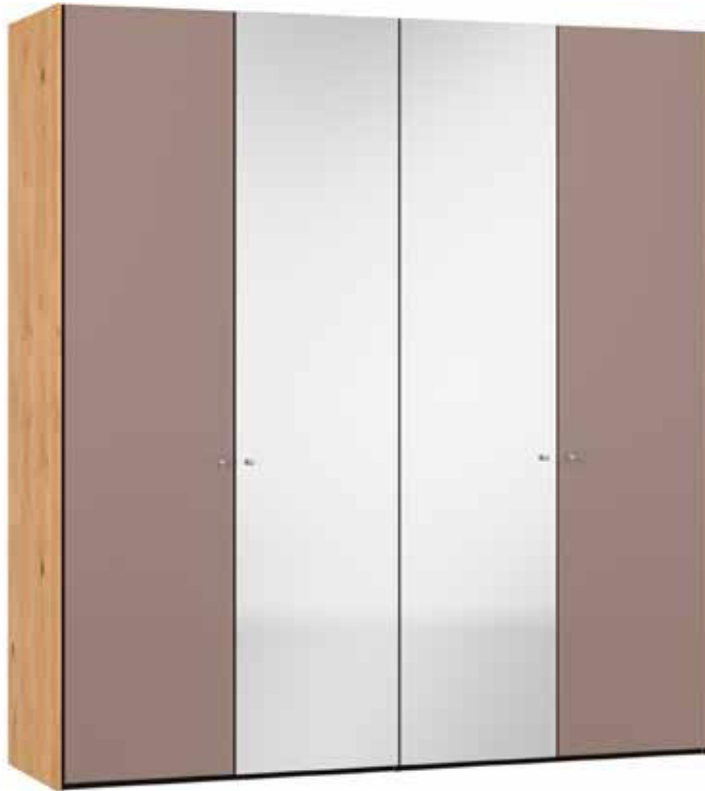

Front Glas «Trüffel» / Spiegel
Façade Verre «Trüffel» / Miroir
Front Glass «Trüffel» / Mirror
Front Glas «Trüffel» / Spiegel

Echtholz furnier kann eine unterschiedliche Anzahl und Formen von natürlich gewachsenen Ästen und Verwachsungen aufweisen
Le nombre et la forme des courbures et noeuds naturels du placage en bois véritable peuvent varier
Real wood veneer can have a varying number of naturally grown gnarls and knots, which come in many different shapes and forms
Echt houten fineer kan een uiteenlopend aantal en vormen van op natuurlijke wijze gegroeiide takken en vergroeiingen vertonen

	Korpus Corps Body Romp	Novaschwarz Novanoir Novablack Novazwart	Aufdoppelung Doublage Extra colored outside wall Verdubbelings zijwanden	Eiche furniert Chêne plaqué Oak veneer Eiken fineer
	Spiegel Miroir Mirror Spiegel			
154,8 cm				4156 2331
205,1 cm				4156 2341
255,4 cm				4156 2351
305,7 cm				4156 2361

Im Preis inbegriffen: 1 Einlegeboden (16 mm) und 1 Kleiderstange pro Abteil
Inclus dans le prix: 1 rayon (16 mm) et 1 tringle à habits par compartiment
Included in the price: 1 shelf (16 mm) and 1 clothes rail per element
In de prijs inbegrepen: 1 plank (16 mm) en 1 kledingroede per vak