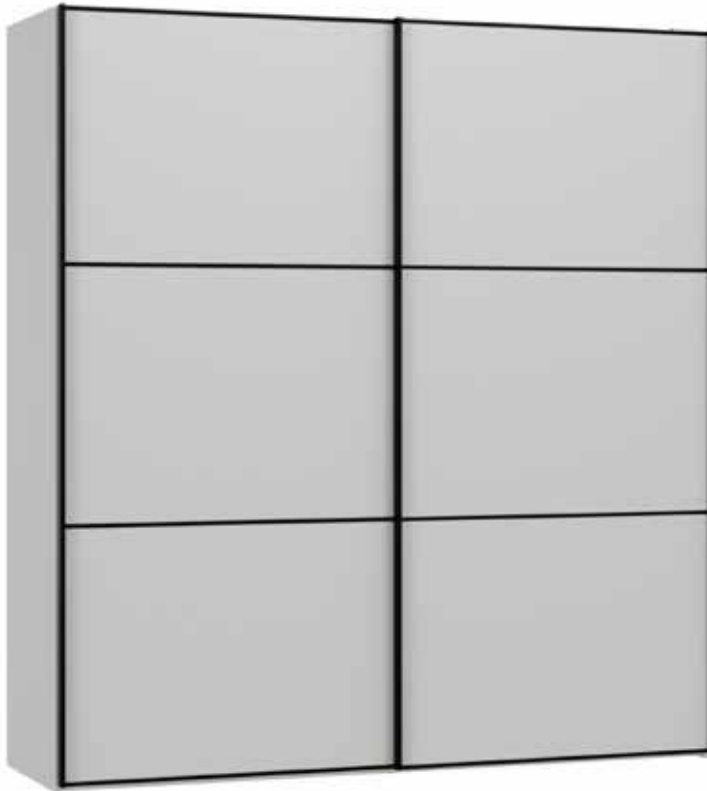

Front Hellgrau matt / Aufclippprofile und Dekorprofile schwarz matt
Façade Gris clair mat / Clips décoratifs et profils décoratifs noir mat
Front Light grey matt / Clip on profiles and decorative profiles black matt
Front Grijs helder mat / Opklikprofielen en decoratieve profielen zwart mat

 Korpus Corps Body Romp	Cremeweiss Blanc crème Cream white Crèmewit	Novaschwarz Novanoir Novablack Novazwart	Premiumweiss Blanc premium Premium white Wit premium	Hellgrau matt Gris clair mat Light grey matt Grijs helder mat	Eichenstruktur Natur Structure chêne nature Oak structure natural Eikenstructuur natuur	Nougat Nougat Nougat Nougat
152,2 cm	6875 7631	6388 7431	6186 9831	6241 5731	6668 1731	6378 1931
202,2 cm	6875 7641	6388 7441	6186 9841	6241 5741	6668 1741	6378 1941
227,6 cm	6875 7645	6388 7445	6186 9845	6241 5745	6668 1745	6378 1945
252,8 cm	6875 7651	6388 7451	6186 9851	6241 5751	6668 1751	6378 1951
278,0 cm	6875 7655	6388 7455	6186 9855	6241 5755	6668 1755	6378 1955
303,1 cm	6875 7661	6388 7461	6186 9861	6241 5761	6668 1761	6378 1961
328,2 cm	6875 7665	6388 7465	6186 9865	6241 5765	6668 1765	6378 1965
378,5 cm	6875 7675	6388 7475	6186 9875	6241 5775	6668 1775	6378 1975

Im Preis inbegriffen: 1 Einlegeboden (16 mm) und 1 Kleiderstange pro Abteil
Inclus dans le prix: 1 rayon (16 mm) et 1 tringle à habits par compartiment
Included in the price: 1 shelf (16 mm) and 1 clothes rail per element
In de prijs inbegrepen: 1 plank (16 mm) en 1 kledingroede per vak