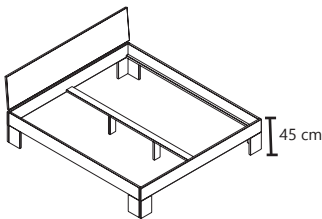

TYPENLISTE

KERNBUCHE - HÊTRE - BEECH = -82
EICHE - CHÊNE - OAK = -92

102090-82	102140-82	102160-82	102180-82	102200-82
B/H/T (L/H/P): 90 x 88 x 200	B/H/T (L/H/P): 140 x 88 x 200	B/H/T (L/H/P): 160 x 88 x 200	B/H/T (L/H/P): 180 x 88 x 200	B/H/T (L/H/P): 200 x 88 x 200

102090-92	102140-92	102160-92	102180-92	102200-92
B/H/T (L/H/P): 90 x 88 x 200	B/H/T (L/H/P): 140 x 88 x 200	B/H/T (L/H/P): 160 x 88 x 200	B/H/T (L/H/P): 180 x 83 x 200	B/H/T (L/H/P): 200 x 88 x 200

131090-82	131140-82	131160-82	131180-82	131200-82
B/H/T (L/H/P): 90 x 93 x 200	B/H/T (L/H/P): 140 x 93 x 200	B/H/T (L/H/P): 160 x 93 x 200	B/H/T (L/H/P): 180 x 93 x 200	B/H/T (L/H/P): 200 x 93 x 200

131090-92	131140-92	131160-92	131180-92	131200-92
B/H/T (L/H/P): 90 x 93 x 200	B/H/T (L/H/P): 140 x 93 x 200	B/H/T (L/H/P): 160 x 93 x 200	B/H/T (L/H/P): 180 x 93 x 200	B/H/T (L/H/P): 200 x 93 x 200

141090-82	141140-82	141160-82	141180-82	141200-82
B/H/T (L/H/P): 90 x 93 x 200	B/H/T (L/H/P): 140 x 93 x 200	B/H/T (L/H/P): 160 x 93 x 200	B/H/T (L/H/P): 180 x 93 x 200	B/H/T (L/H/P): 200 x 93 x 200

141090-92	141140-92	141160-92	141180-92	141200-92
B/H/T (L/H/P): 90 x 93 x 200	B/H/T (L/H/P): 140 x 93 x 200	B/H/T (L/H/P): 160 x 93 x 200	B/H/T (L/H/P): 180 x 93 x 200	B/H/T (L/H/P): 200 x 93 x 200

Auch ohne Kopfteil lieferbar
Sans tête de lit

151090-82	151140-82	151160-82	151180-82	151200-82
B/H/T (L/H/P): 90 x 45 x 200	B/H/T (L/H/P): 140 x 45 x 200	B/H/T (L/H/P): 160 x 45 x 200	B/H/T (L/H/P): 180 x 45 x 200	B/H/T (L/H/P): 200 x 45 x 200

151090-92	151140-92	151160-92	151180-92	151200-92
B/H/T (L/H/P): 90 x 45 x 200	B/H/T (L/H/P): 140 x 45 x 200	B/H/T (L/H/P): 160 x 45 x 200	B/H/T (L/H/P): 180 x 45 x 200	B/H/T (L/H/P): 200 x 45 x 200