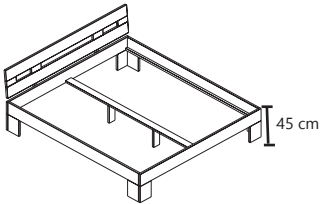

B/H/T (L/H/P):
50 x 40 x 9,5 cm

Einlegetiefe Verstellbar: 15/19 cm - Höhe bis Oberkante Bett-rahmen: 45 cm
Außenmaße: + 13 cm in der Tiefe + 6 cm in der Breite.

Espace utile cadre de lit: 15/19 cm - Hauteur jusqu'au côté supérieur du cadre de lit :
45 cm

100160-92

100180-92

100200-92

Für/Pour/for
90 cm

Für/Pour/for
140 cm

Für/Pour/for
160 cm

Für/Pour/for
180 cm

Für/Pour/for
200 cm

B/H/T (L/H/P): 61 x 22 x 163 cm

TYPENLISTE

KERNBUCHE - HÊTRE - BEECH = -82
EICHE - CHÊNE - OAK = -92

102090-82	102140-82	102160-82	102180-82	102200-82
B/H/T (L/H/P): 90 x 88 x 200	B/H/T (L/H/P): 140 x 88 x 200	B/H/T (L/H/P): 160 x 88 x 200	B/H/T (L/H/P): 180 x 88 x 200	B/H/T (L/H/P): 200 x 88 x 200

102090-92	102140-92	102160-92	102180-92	102200-92
B/H/T (L/H/P): 90 x 88 x 200	B/H/T (L/H/P): 140 x 88 x 200	B/H/T (L/H/P): 160 x 88 x 200	B/H/T (L/H/P): 180 x 83 x 200	B/H/T (L/H/P): 200 x 88 x 200

131090-82	131140-82	131160-82	131180-82	131200-82
B/H/T (L/H/P): 90 x 93 x 200	B/H/T (L/H/P): 140 x 93 x 200	B/H/T (L/H/P): 160 x 93 x 200	B/H/T (L/H/P): 180 x 93 x 200	B/H/T (L/H/P): 200 x 93 x 200