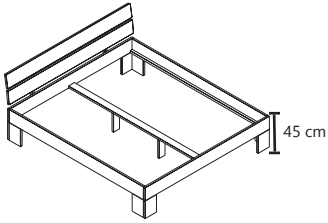

Dimensions extérieures: + 13 cm en profondeur + 6 cm en largeur.

Insertion depth: 15/19 cm - Height to the upper edge of the bed frame: 45 cm
External dimensions: + 13 cm in depth + 6 cm in width.

Sonderlänge / longueur spéciale / special length:

100160-92

100180-92

100200-92

Für/Pour/for
90 cm

Für/Pour/for
140 cm

Für/Pour/for
160 cm

Für/Pour/for
180 cm

Für/Pour/for
200 cm

B/H/T (L/H/P): 61 x 22 x 163 cm

TYPENLISTE

KERNBUCHE - HÊTRE - BEECH = -82
EICHE - CHÊNE - OAK = -92

102090-82	102140-82	102160-82	102180-82	102200-82
B/H/T (L/H/P): 90 x 88 x 200	B/H/T (L/H/P): 140 x 88 x 200	B/H/T (L/H/P): 160 x 88 x 200	B/H/T (L/H/P): 180 x 88 x 200	B/H/T (L/H/P): 200 x 88 x 200

102090-92	102140-92	102160-92	102180-92	102200-92
B/H/T (L/H/P): 90 x 88 x 200	B/H/T (L/H/P): 140 x 88 x 200	B/H/T (L/H/P): 160 x 88 x 200	B/H/T (L/H/P): 180 x 83 x 200	B/H/T (L/H/P): 200 x 88 x 200

131090-82	131140-82	131160-82	131180-82	131200-82
B/H/T (L/H/P): 90 x 93 x 200	B/H/T (L/H/P): 140 x 93 x 200	B/H/T (L/H/P): 160 x 93 x 200	B/H/T (L/H/P): 180 x 93 x 200	B/H/T (L/H/P): 200 x 93 x 200