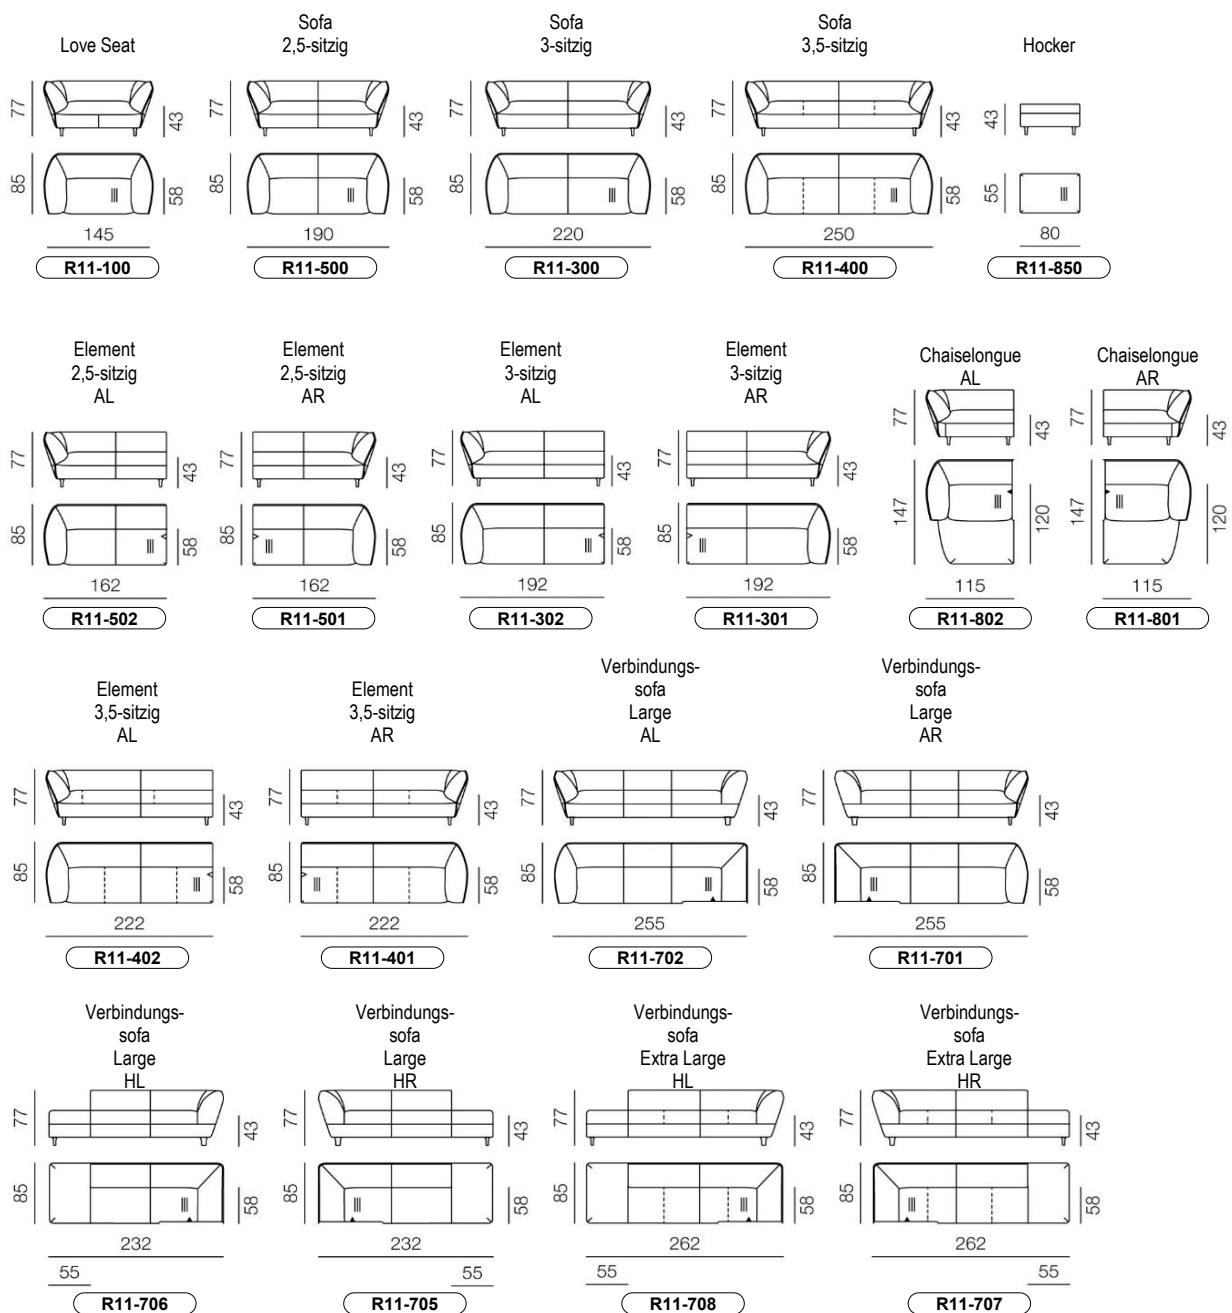

Deutschland

Möbel Letz GmbH  
Am Gewerbepark 11  
06895 Zahna-Elster

Tel.: 035383 - 6018 50

Fax.: 035383 - 6018 17

**ABMESSUNGEN** Alle Breitenmaße sind nach oben aufgerundet. Die übrigen Maße sind Zirka-Maße.

**TECHNISCHE DATEN**

Gestell	Buche massiv und Plattenmaterial.
Gestell Hocker	Plattenmaterial.
Federung Sitz	Stahlfedern.
Füllung	HR-Schaum 50kg/m <sup>3</sup> , Abdeckung Leoskin. HR-Schaum 40kg/m <sup>3</sup> , Abdeckung Leoskin. HR-Schaum 30kg/m <sup>3</sup> , Abdeckung Leoskin. Polyäther Schaum 16kg/m <sup>3</sup> , Abdeckung Leoskin.
Füße	Aluminium poliert. Option: alle möglichen Epoxy- oder Lackfarben.
Fußkappen	Kunststoff schwarz.
Bezug	Nicht lieferbar in Alcantara.
Keder	Folgt dem Bezug des Gestelles, abweichend nicht möglich bei Couponbezug.
Zierstich	Doppelnah.
Nahteinteilung	Die Ausführungen in Leder haben abweichende Nähte. Ebenso die Ausführungen in Stoffen die längs verarbeitet werden.
Besonderheiten	Die Kombination ein und desselben Stretch-Stoffes ist möglich.
Maßoption	Sitzhöhe + 2 cm durch höhere Füße.
Notiz	Eine der Nähte auf der Rückseite der Sofas, Loveseats und Verbindungssofas hat einen verdeckten Reißverschluss. Bei einer hellen Polsterung kann der Reißverschluss als dünner schwarzer Streifen sichtbar sein. (Versionen 100, 300, 400, 500, 701 und 702). Alle Elemente können sowohl verbunden als auch freistehend gestellt werden.
Design	Yonoh, 2020.
Komfort-Option	

		Love Seat	Sofa 2,5-sitzig	Sofa 3-sitzig	Sofa 3,5-sitzig		Hocker
							
		<b>R11-100</b>	<b>R11-500</b>	<b>R11-300</b>	<b>R11-400</b>		<b>R11-850</b>
<b>STOFF</b>	1						
	2						
	3						
	4						
	5						
	6						
	7						
	8						
	9						
	10						
<b>LEDER</b>	Fusion						
	Perle						
	Neron						
<b>Füße</b> Aluminium poliert Epoxy Lackiert		Standard	Standard	Standard	Standard		Standard
<b>Maßoptionen</b> Sitzhöhe + 2,0 cm		Option	Option	Option	Option		Option
<b>Keder</b> Abweichende Farbe/Bezug							
<b>GEWICHT (kg)</b>		42	49	60	71		16