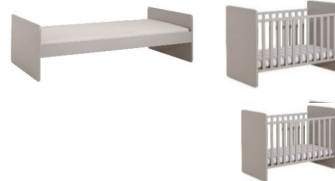

**Art.-Nr. Artikel**

- 1765784 Kipp-Bett 60 x 120 cm (L 123,4 / B 67,8 / H 95,8 cm)  
**Off-White; Gitterseiten eckig/eckig/eckig in Off-White mit langen Umbauseiten für Liege 90 x 200 cm**
- 1765780 Babybett 60 x 120 cm Off-White  
(L 123,4 / B 65,8 / H 83,2 cm)  
**Gitterseiten eckig / rund / eckig in Off-White**
- 1765781 Babybett 70 x 140 cm Off-White  
(ca. L 143,4 / B 75,8 / H 83,2 cm)  
**Gitterseiten eckig / rund / eckig in Off-White**
- 2765889 Umbauseiten Off-White (L 139,0 cm)
- 1765785 Wickelkommode 3S  
(ca. B 110,0 / H 95,1 / T 52,4 cm – Wickeltiefe: 73,3 cm)  
(Wickelfläche: ca. 84,2 x 70,0 cm)
- 1765782 Kleiderschrank 2T Off-White (B 94,8 / H 200,3 / T 52,4 cm)
- 2769930 zusätzlicher Einlegeboden für Kleiderschrank 2T Off-White
- 1765783 Kleiderschrank 3T Off-White (B 130,5 / H 200,3 / T 52,4 cm)
- 2769910 zusätzlicher Einlegeboden für Kleiderschrank 3T (Wäschefach) Off-White
- 2769920 zusätzlicher Einlegeboden für Kleiderschrank 3T (Kleiderfach) Off-White
- 1765786 Regal offen Off-White (B 48,3 / H 159,6 / T 38,0 cm)
- 1765795 Sideboard 6F Off-White (B 123,4 / H 88,2 / T 38,0 cm)
- 2614200 L-Wandregal Off-White (B 80,0 / H 8,6 / T 19,6 cm)
- 1765793 Kojenbett 120x200 cm Off-White (L 204,4 / B 125,7 / H 55,9 cm)
- 1765794 Kojenbett 90x200 cm Off-White (L 204,4 / B 95,7 / H 55,9 cm)
- 2766897 Absturzsicherung für Kojenbett Off-White (L 112,0 / B 2,2 / H 15,6 cm)
- 2766895 Tablar für Kojenbett Off-White (B 28,0 / H 12,2 / T 25,0 cm)
- 1765796 Schreibtisch Off-White (B 100,0 / 71,6 / T 60,0 cm)
- 1765797 Rollcontainer 1S Off-White (B 48,3 / H 45,3 / T 39,6 cm)