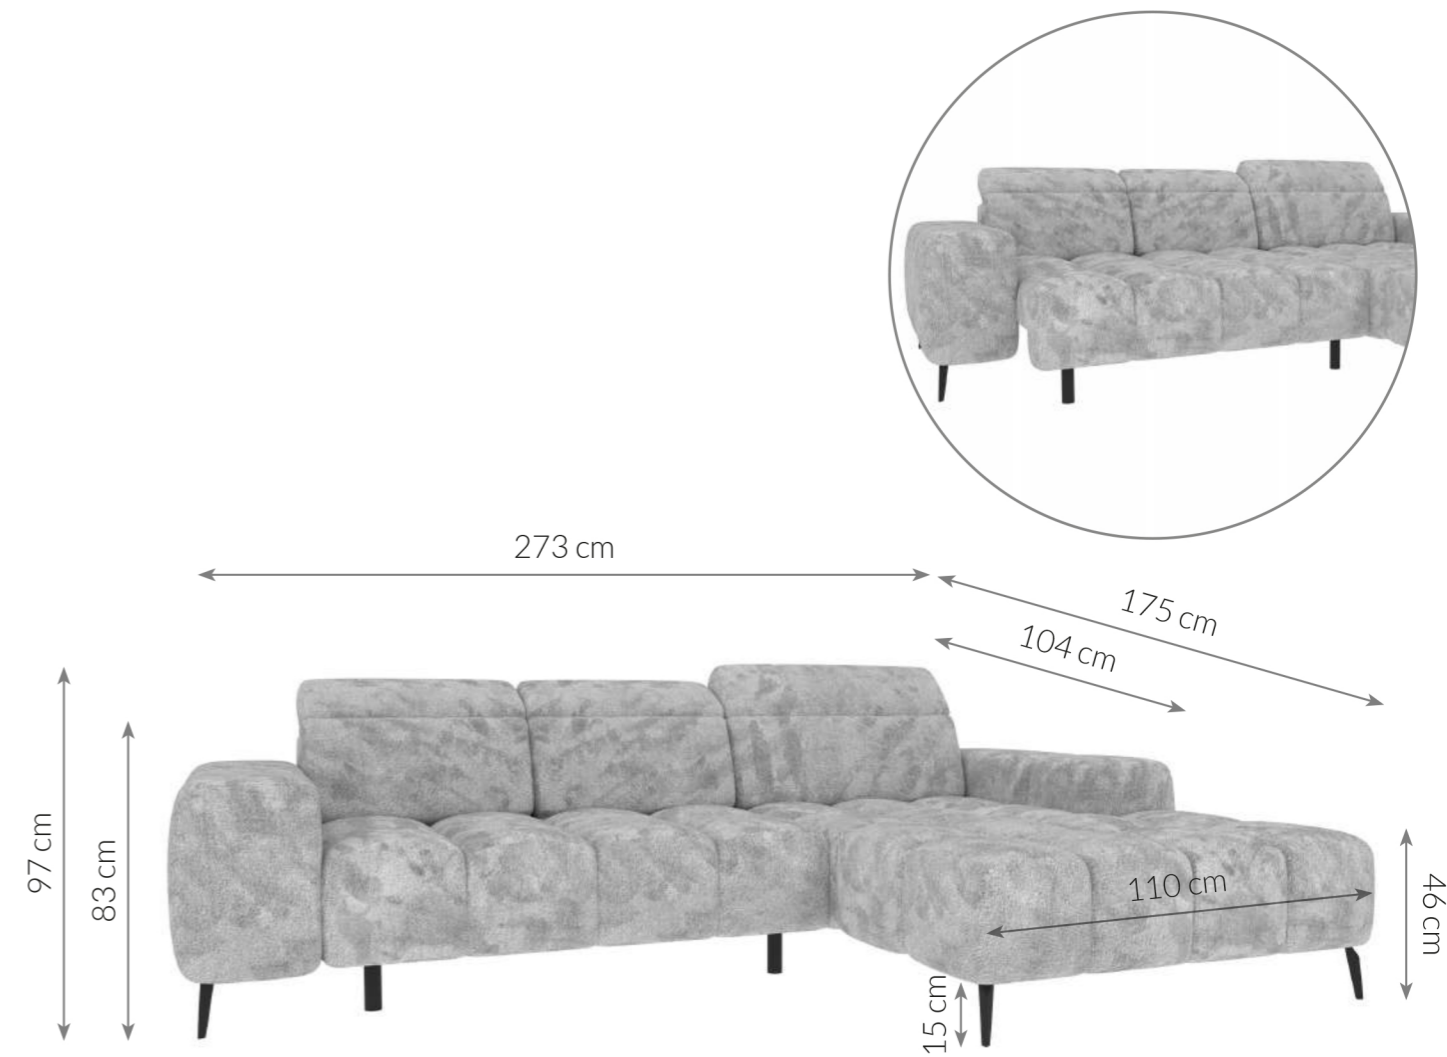

PG-LE-01

ECKSOFA

Maße Schenkel	273 x 175 cm	Füße	Holzfüße
Höhe	83 cm	Polsterung	Kaltschaumstoff + Nosag-Wellenunterfederung
Höhe mit Kopfstützen	97 cm	Material von Korpus	Holz
Sitzhöhe	46 cm	Schlaffunktion	Nicht vorhanden
Breite der Ottomane	110 cm	Bettkasten	Nicht vorhanden
Armlehntiefe	104 cm	Funktionen	3 manuelle Kopfteilverstellungen, elektrische Sitztiefenverstellung
Höhe der Füße	15 cm	Eigenschaften	Modernes Ecksofa mit elektrischer Sitztiefenverstellung, verstellbaren Kopfstützen und stilvoller Steppung. Bietet hohen Sitzkomfort und passt ideal in zeitgemäße Wohnräume