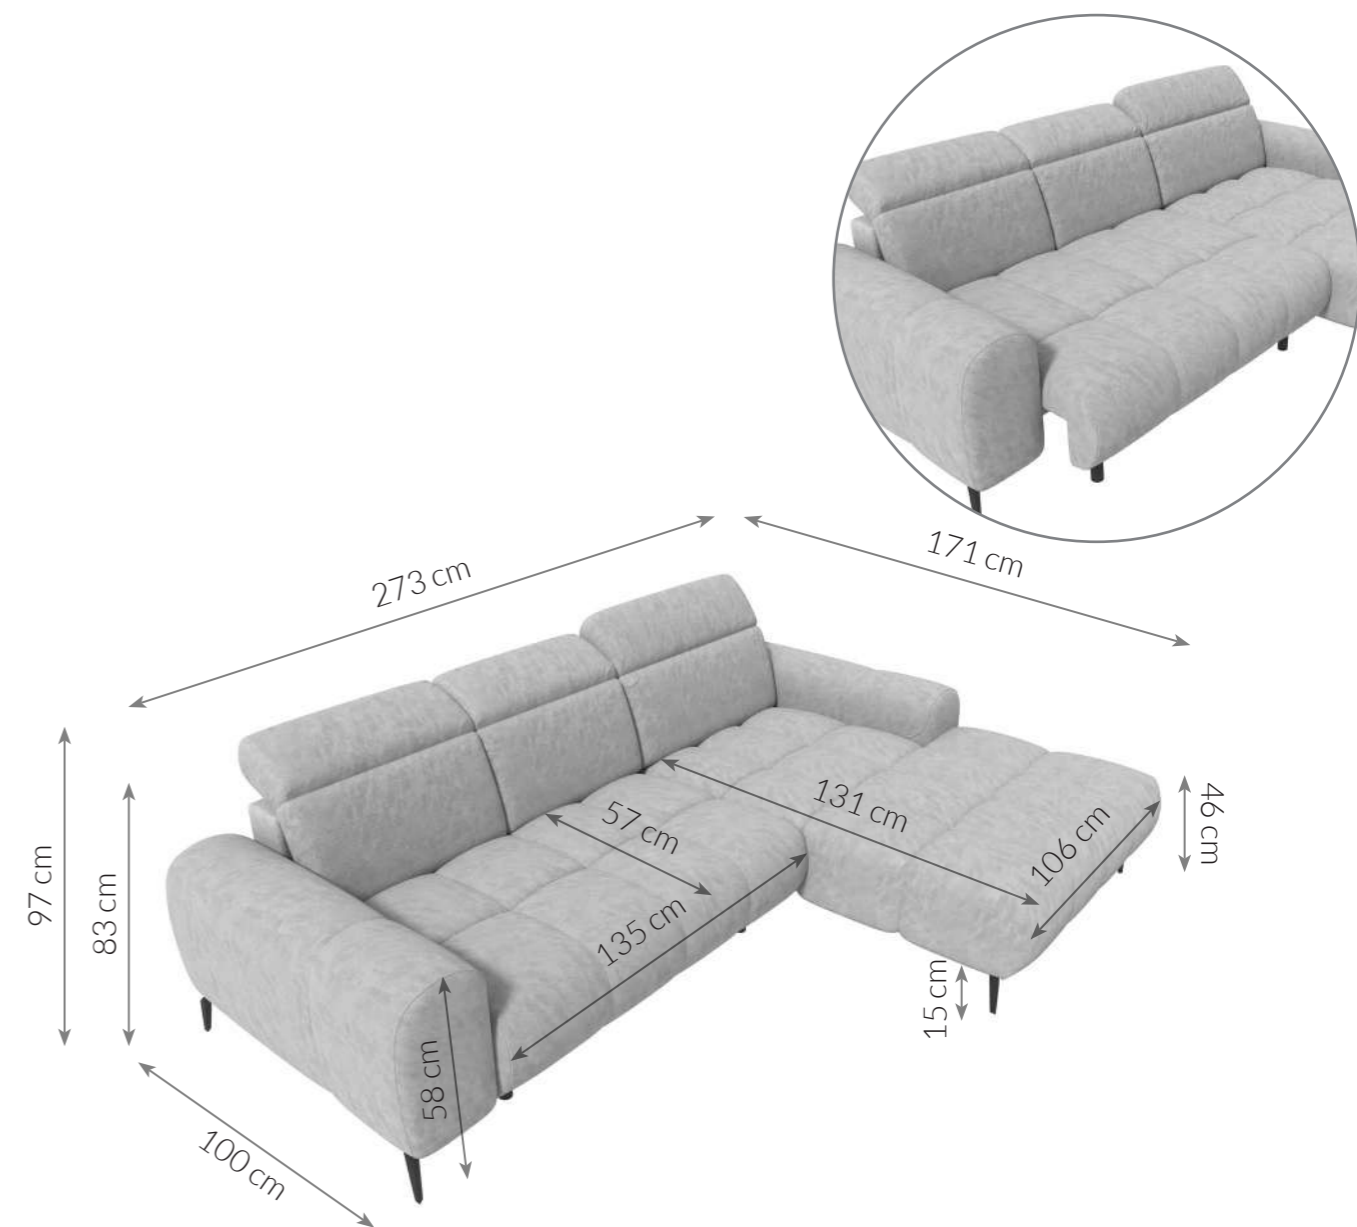

Möbel LETZ

Finden und Wohlfühlen

Typenplan

PG-LE-01 von BASTI dein Sofa - Eckcouch rechts grau

Wichtiger Hinweis für Sie

Etwaige Hinweise des Herstellers in dieser Produktinformation, die sich auf die Gewährleistung beziehen, haben für Sie keinerlei Bindungswirkung und können von Ihnen ignoriert werden. Ihre gesetzlichen Gewährleistungsrechte als Verbraucher uns gegenüber, als Ihrem Verkäufer, werden dadurch in keiner Weise berührt oder eingeschränkt. Sie können sich wegen aller Mängel jederzeit an uns wenden. Darüber hinaus gehende Herstellergarantien bleiben natürlich unberührt. Dieser Artikel wird hergestellt von Digitec Living Brands GmbH, Pappelallee 78/79, 10437 Berlin, Deutschland

Möbel Letz GmbH
Am Gewerbepark 11
06895 Zahna-Elster

Tel.: 035383 - 6018 50

Fax.: 035383 - 6018 17

PG-LE-01

ECKSOFA

Maße Schenkel	273 x 171 cm	Füße	Metall
Höhe	83 cm	Polsterung	Kaltschaumstoff + Nosag-Wellenunterfederung
Höhe mit Kopfstützen	97 cm	Material von Korpus	Holz
Sitzhöhe	46 cm	Schlaffunktion	Nicht vorhanden
Sitzbreite Sofaelement	135 cm	Bettkasten	Nicht vorhanden
Sitztiefe Sofaelement	57 cm	Funktionen	3 manuelle Kopfteilverstellungen, elektrische Sitztiefenverstellung
Sitzbreite Ottomane	106 cm	Eigenschaften	Modernes Ecksofa mit elektrischer Sitztiefenverstellung, verstellbaren Kopfstützen und stilvoller Steppung. Bietet hohen Sitzkomfort und passt ideal in zeitgemäße Wohnräume
Sitztiefe Ottomane	131 cm		
Höhe Armlehne	58 cm		
Tiefe Armlehne	100 cm		
Höhe der Füße	15 cm		