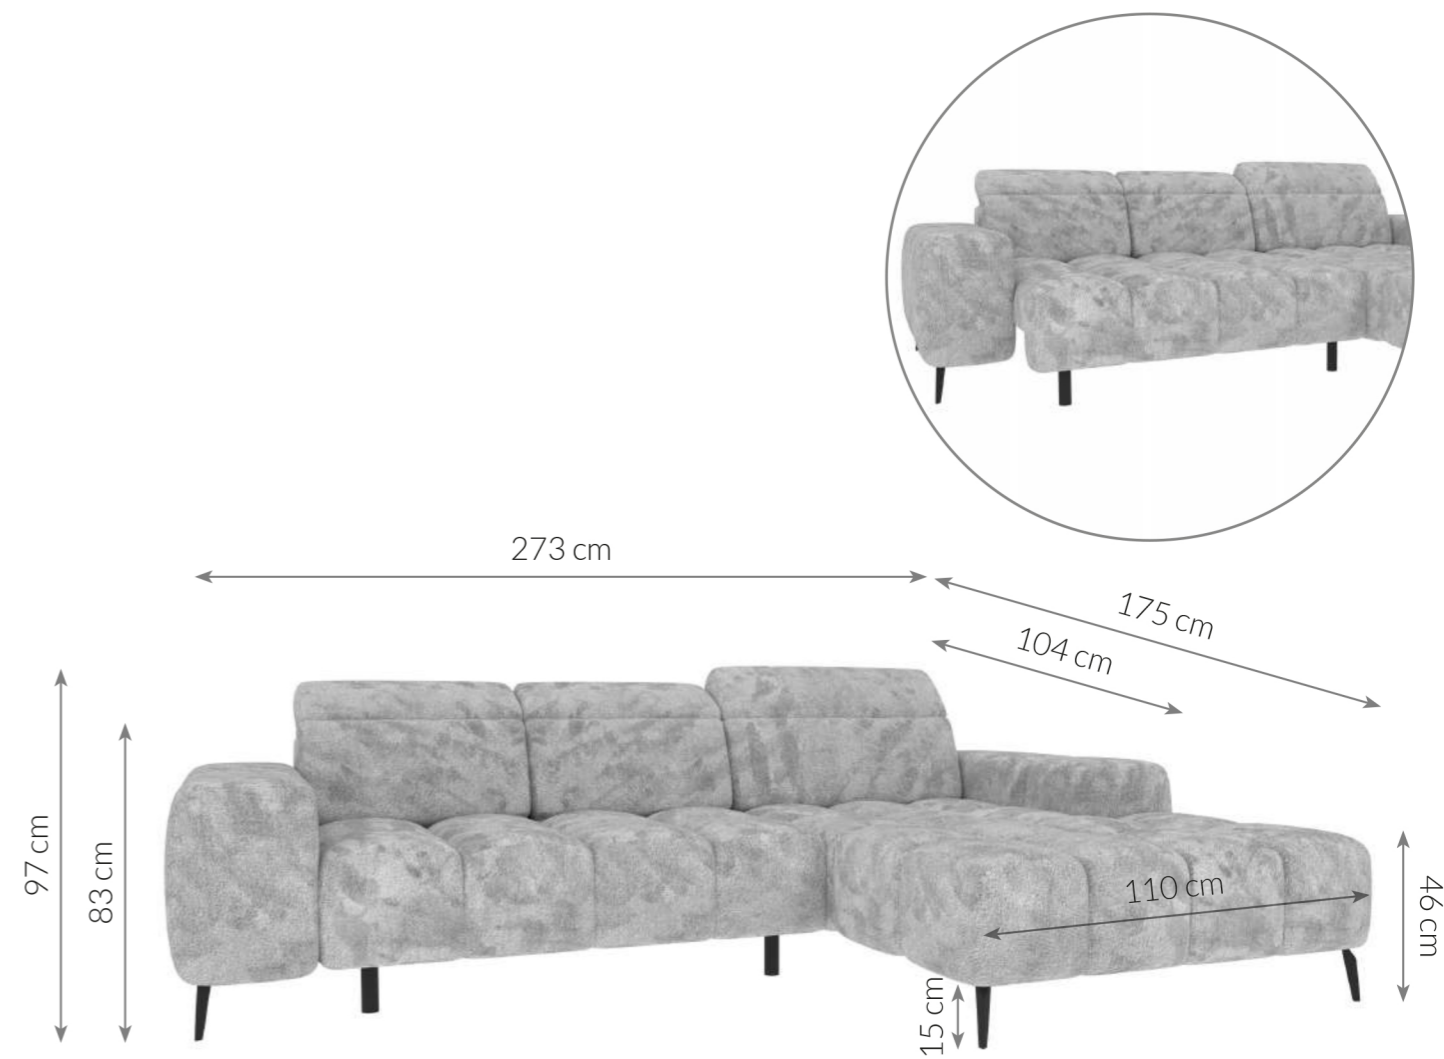

Möbel LETZ

Finden und Wohlfühlen

Typenplan

PG-LE-01 von BASTI dein Sofa - Eckcouch rechts grau

Wichtiger Hinweis für Sie

Etwaige Hinweise des Herstellers in dieser Produktinformation, die sich auf die Gewährleistung beziehen, haben für Sie keinerlei Bindungswirkung und können von Ihnen ignoriert werden. Ihre gesetzlichen Gewährleistungsrechte als Verbraucher uns gegenüber, als Ihrem Verkäufer, werden dadurch in keiner Weise berührt oder eingeschränkt. Sie können sich wegen aller Mängel jederzeit an uns wenden. Darüber hinaus gehende Herstellergarantien bleiben natürlich unberührt. Dieser Artikel wird hergestellt von Digitec Living Brands GmbH, Pappelallee 78/79, 10437 Berlin, Deutschland

Möbel Letz GmbH
Am Gewerbepark 11
06895 Zahna-Elster

Tel.: 035383 - 6018 50

Fax.: 035383 - 6018 17

PG-LE-01

ECKSOFA

Maße Schenkel	273 x 175 cm	Füße	Metallfüße
Höhe	83 cm	Polsterung	Kaltschaumstoff + Nosag-Wellenunterfederung
Höhe mit Kopfstützen	97 cm	Material von Korpus	Buchenholz, Spanplatte, MDF
Sitzhöhe	46 cm	Schlafffunktion	Nicht vorhanden
Breite der Ottomane	110 cm	Bettkasten	Nicht vorhanden
Armlehntiefe	104 cm	Funktionen	3 manuelle Kopfteilverstellungen elektrische Sitztiefenverstellung
Höhe der Füße	15 cm	Eigenschaften	Modernes Ecksofa mit elektrischer Sitztiefenverstellung, verstellbaren Kopfstützen und stilvoller Steppung. Bietet hohen Sitzkomfort und passt ideal in zeitgemäße Wohnräume