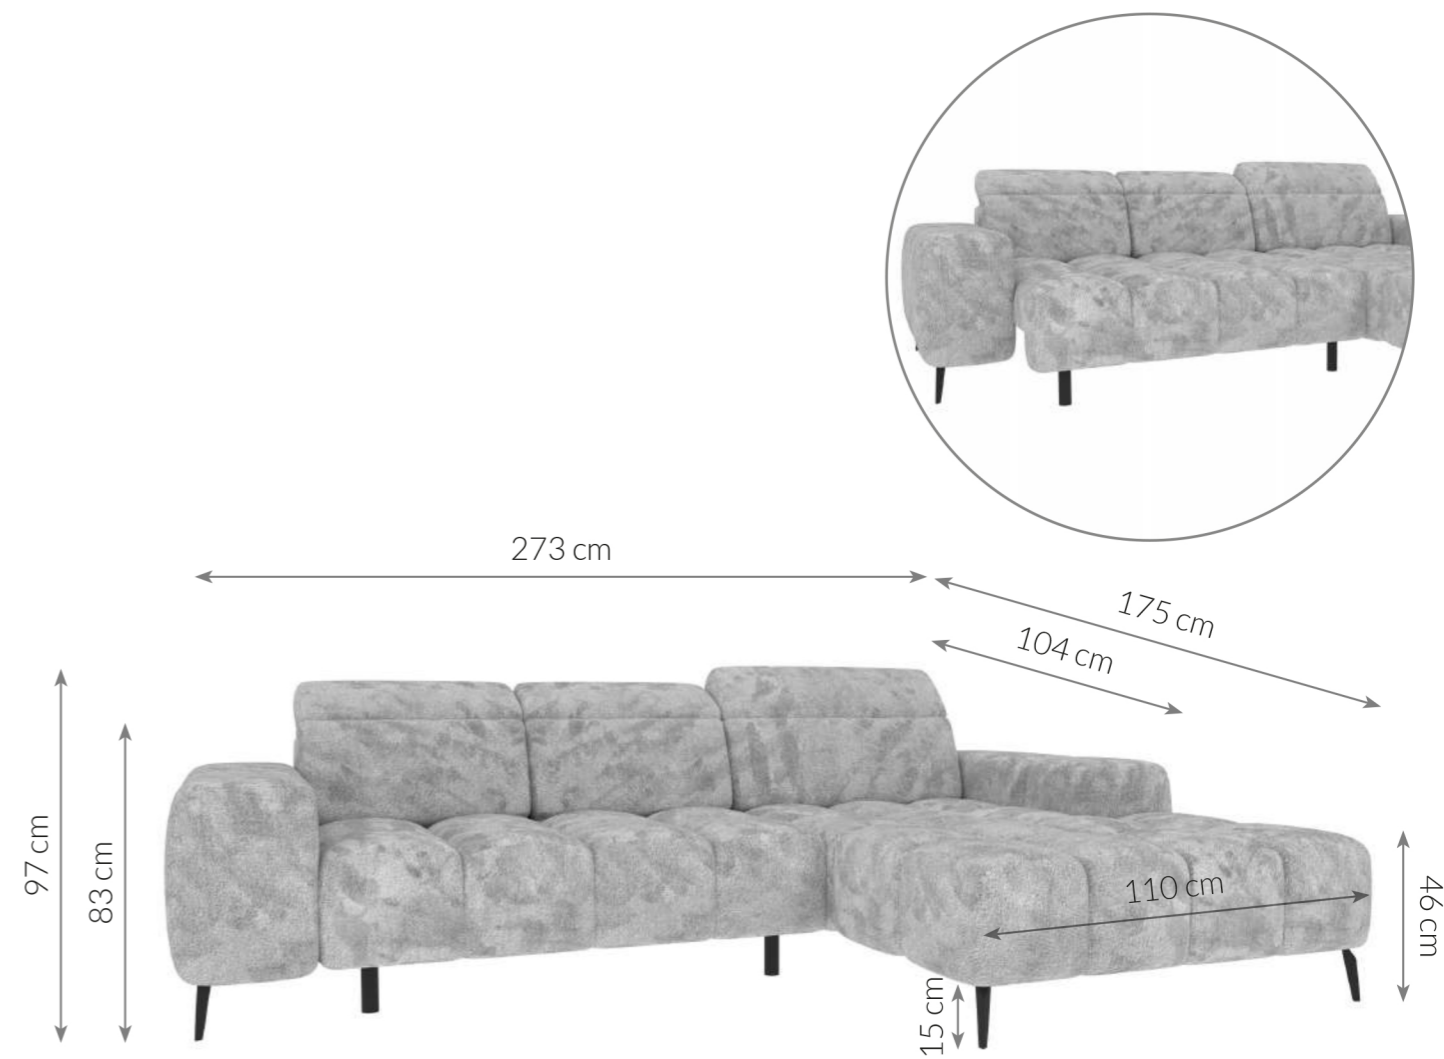

Möbel LETZ

Finden und Wohlfühlen

Typenplan

PG-LE-01 von BASTI dein Sofa - Eckcouch rechts grau

Wichtiger Hinweis für Sie

Etwaige Hinweise des Herstellers in dieser Produktinformation, die sich auf die Gewährleistung beziehen, haben für Sie keinerlei Bindungswirkung und können von Ihnen ignoriert werden. Ihre gesetzlichen Gewährleistungsrechte als Verbraucher uns gegenüber, als Ihrem Verkäufer, werden dadurch in keiner Weise berührt oder eingeschränkt. Sie können sich wegen aller Mängel jederzeit an uns wenden. Darüber hinaus gehende Herstellergarantien bleiben natürlich unberührt. Dieser Artikel wird hergestellt von Digitec Living Brands GmbH, Pappelallee 78/79, 10437 Berlin, Deutschland

Möbel Letz GmbH
Am Gewerbepark 11
06895 Zahna-Elster

Tel.: 035383 - 6018 50

Fax.: 035383 - 6018 17

PG-LE-01

ECKSOFA

Maße Schenkel	273 x 175 cm	Füße	Holzfüße
Höhe	83 cm	Polsterung	Kaltschaumstoff + Nosag-Wellenunterfederung
Höhe mit Kopfstützen	97 cm	Material von Korpus	Holz
Sitzhöhe	46 cm	Schlaffunktion	Nicht vorhanden
Breite der Ottomane	110 cm	Bettkasten	Nicht vorhanden
Armlehntiefe	104 cm	Funktionen	3 manuelle Kopfteilverstellungen, elektrische Sitztiefenverstellung
Höhe der Füße	15 cm	Eigenschaften	Modernes Ecksofa mit elektrischer Sitztiefenverstellung, verstellbaren Kopfstützen und stilvoller Steppung. Bietet hohen Sitzkomfort und passt ideal in zeitgemäße Wohnräume