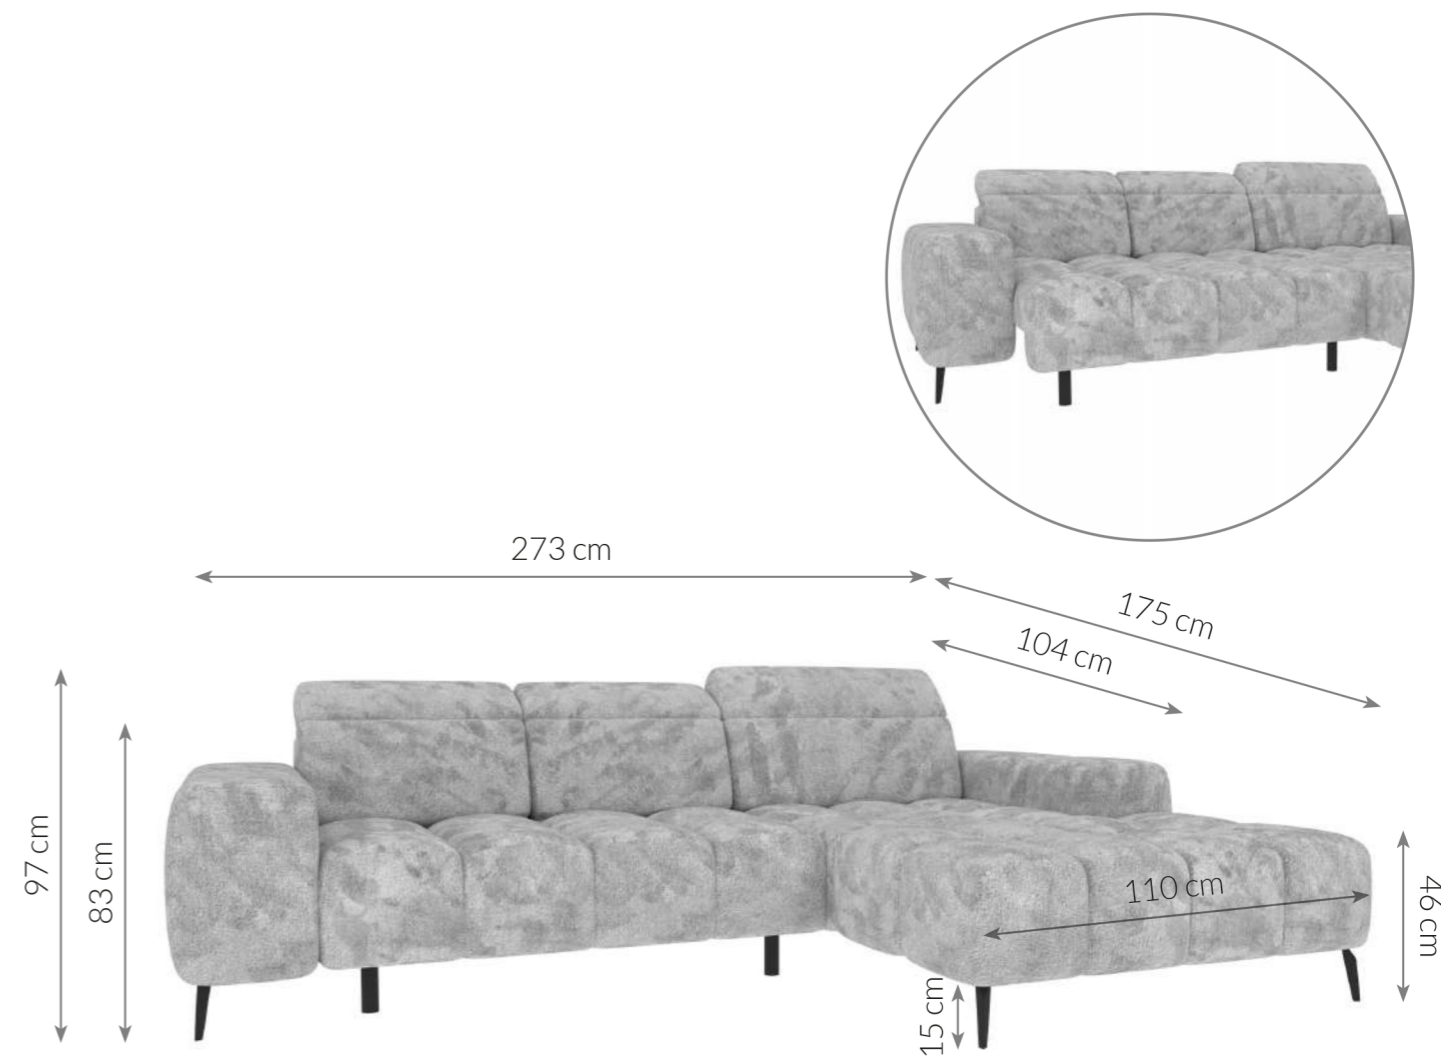

## Typenplan

PG-LE-01 von BASTI dein Sofa - Eckcouch links grau

## ECKSOFA

Maße Schenkel	273 x 175 cm	Füße	Metallfüße
Höhe	83 cm	Polsterung	Kaltschaumstoff + Nosag-Wellenunterfederung
Höhe mit Kopfstützen	97 cm	Material von Korpus	Buchenholz, Spanplatte, MDF
Sitzhöhe	46 cm	Schlaffunktion	Nicht vorhanden
Breite der Ottomane	110 cm	Bettkasten	Nicht vorhanden
Armlehntiefe	104 cm	Funktionen	3 manuelle Kopfteilverstellungen elektrische Sitztiefenverstellung
Höhe der Füße	15 cm	Eigenschaften	Modernes Ecksofa mit elektrischer Sitztiefenverstellung, verstellbaren Kopfstützen und stilvoller Steppung. Bietet hohen Sitzkomfort und passt ideal in zeitgemäße Wohnräume