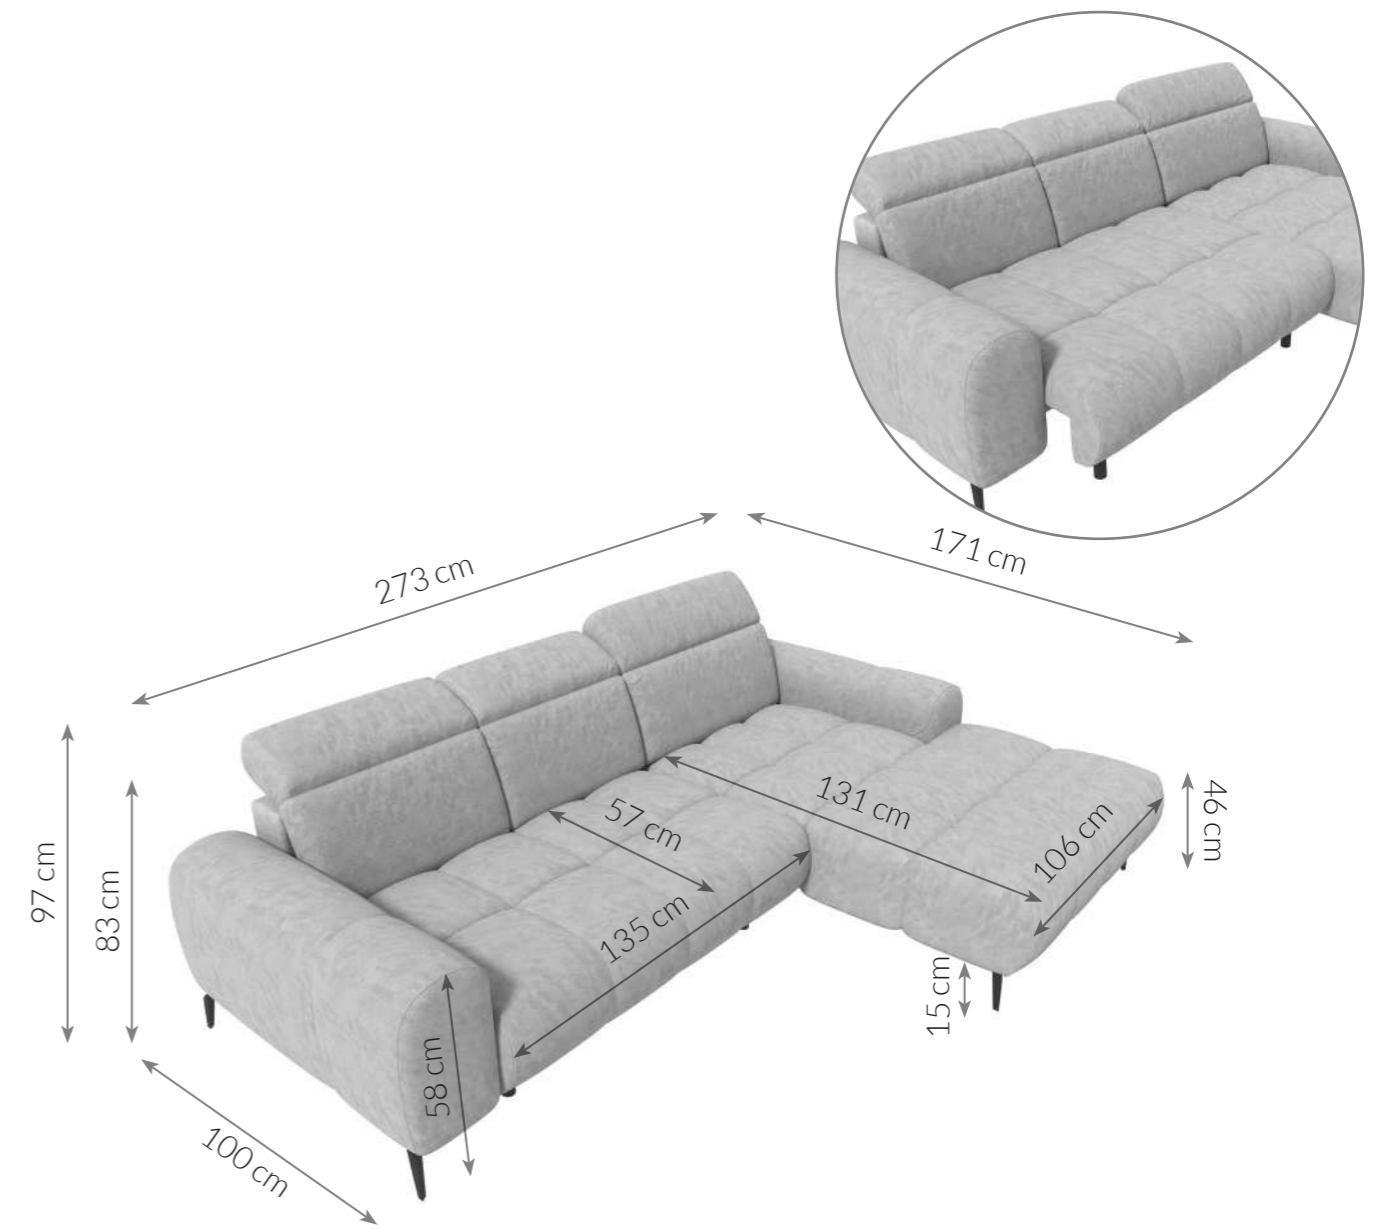

Möbel LETZ

Finden und Wohlfühlen

Typenplan

PG-LE-01 von BASTI dein Sofa - Eckcouch links grau

Wichtiger Hinweis für Sie

Etwaige Hinweise des Herstellers in dieser Produktinformation, die sich auf die Gewährleistung beziehen, haben für Sie keinerlei Bindungswirkung und können von Ihnen ignoriert werden. Ihre gesetzlichen Gewährleistungsrechte als Verbraucher uns gegenüber, als Ihrem Verkäufer, werden dadurch in keiner Weise berührt oder eingeschränkt. Sie können sich wegen aller Mängel jederzeit an uns wenden. Darüber hinaus gehende Herstellergarantien bleiben natürlich unberührt. Dieser Artikel wird hergestellt von Digitec Living Brands GmbH, Pappelallee 78/79, 10437 Berlin, Deutschland

Möbel Letz GmbH
Am Gewerbepark 11
06895 Zahna-Elster

Tel.: 035383 - 6018 50

Fax.: 035383 - 6018 17

PG-LE-01

ECKSOFA

Maße Schenkel	273 x 171 cm	Füße	Metall
Höhe	83 cm	Polsterung	Kaltschaumstoff + Nosag-Wellenunterfederung
Höhe mit Kopfstützen	97 cm	Material von Korpus	Holz
Sitzhöhe	46 cm	Schlafffunktion	Nicht vorhanden
Sitzbreite Sofaelement	135 cm	Bettkasten	Nicht vorhanden
Sitztiefe Sofaelement	57 cm	Funktionen	3 manuelle Kopfteilverstellungen, elektrische Sitztiefenverstellung
Sitzbreite Ottomane	106 cm	Eigenschaften	Modernes Ecksofa mit elektrischer Sitztiefenverstellung, verstellbaren Kopfstützen und stilvoller Steppung. Bietet hohen Sitzkomfort und passt ideal in zeitgemäße Wohnräume
Sitztiefe Ottomane	131 cm		
Höhe Armlehne	58 cm		
Tiefe Armlehne	100 cm		
Höhe der Füße	15 cm		