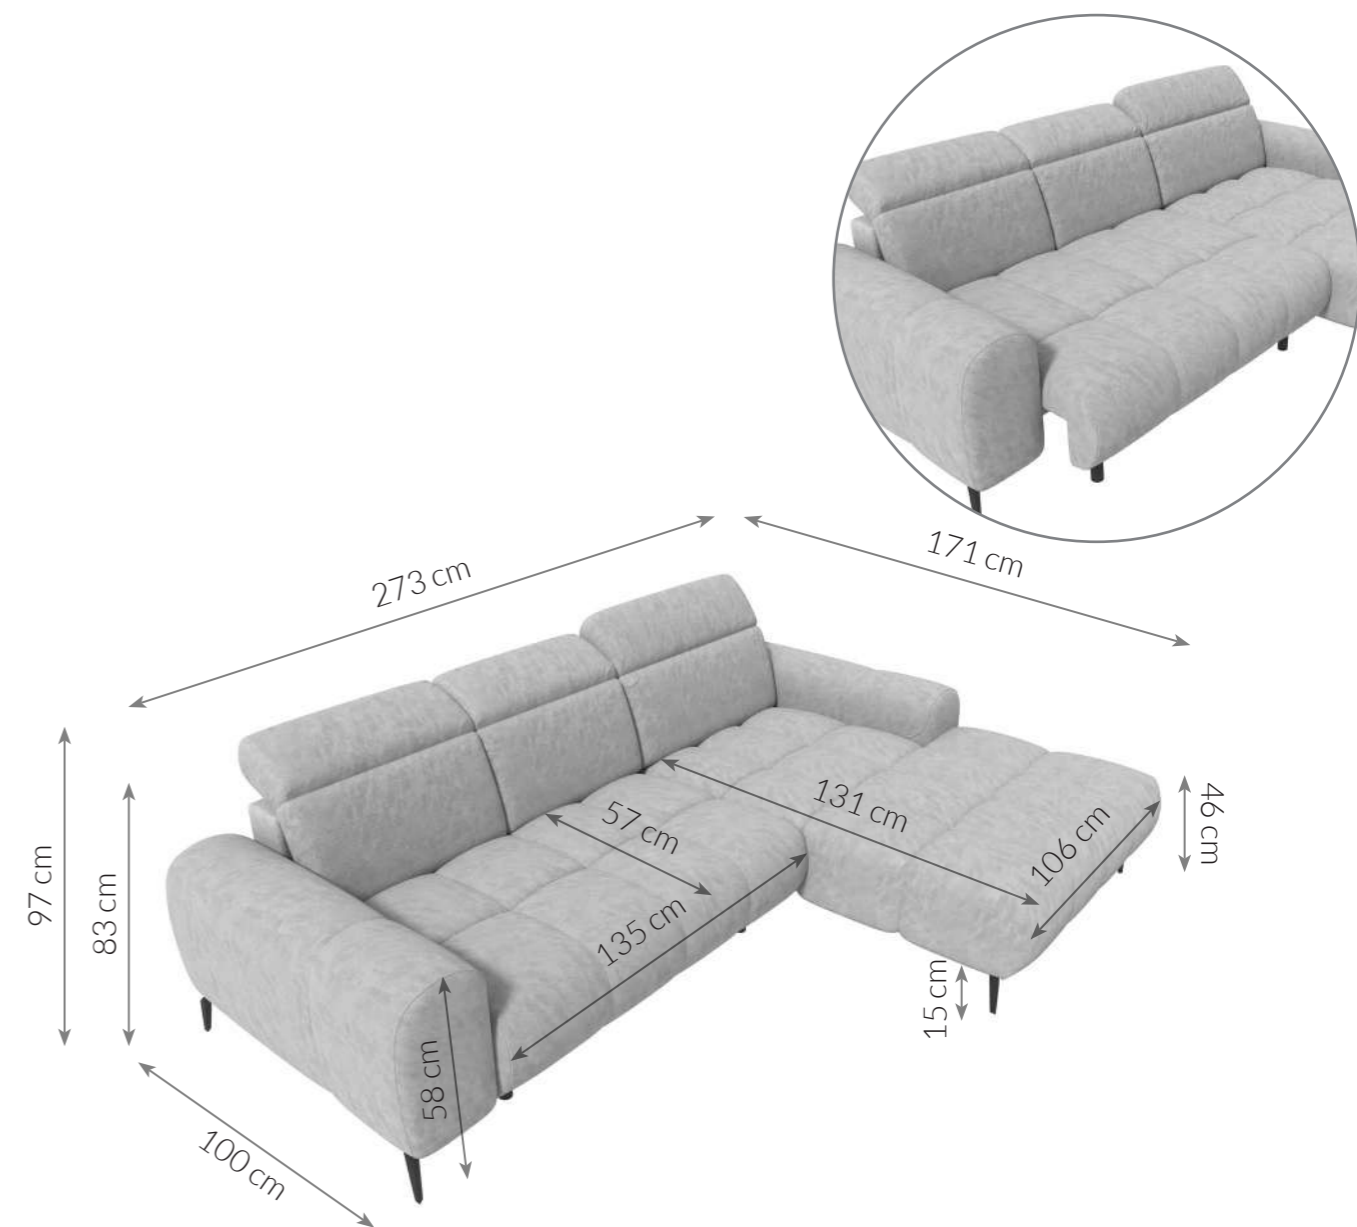

Möbel LETZ

Finden und Wohlfühlen

Typenplan

PG-LE-01 von BASTI dein Sofa - Sofagarnitur rechts beige

Wichtiger Hinweis für Sie

Etwaige Hinweise des Herstellers in dieser Produktinformation, die sich auf die Gewährleistung beziehen, haben für Sie keinerlei Bindungswirkung und können von Ihnen ignoriert werden. Ihre gesetzlichen Gewährleistungsrechte als Verbraucher uns gegenüber, als Ihrem Verkäufer, werden dadurch in keiner Weise berührt oder eingeschränkt. Sie können sich wegen aller Mängel jederzeit an uns wenden. Darüber hinaus gehende Herstellergarantien bleiben natürlich unberührt. Dieser Artikel wird hergestellt von Digitec Living Brands GmbH, Pappelallee 78/79, 10437 Berlin, Deutschland

Möbel Letz GmbH
Am Gewerbepark 11
06895 Zahna-Elster

Tel.: 035383 - 6018 50

Fax.: 035383 - 6018 17

PG-LE-01

ECKSOFA

Maße Schenkel	273 x 171 cm	Füße	Metall
Höhe	83 cm	Polsterung	Kaltschaumstoff + Nosag-Wellenunterfederung
Höhe mit Kopfstützen	97 cm	Material von Korpus	Holz
Sitzhöhe	46 cm	Schlaffunktion	Nicht vorhanden
Sitzbreite Sofaelement	135 cm	Bettkasten	Nicht vorhanden
Sitztiefe Sofaelement	57 cm	Funktionen	3 manuelle Kopfteilverstellungen, elektrische Sitztiefenverstellung
Sitzbreite Ottomane	106 cm	Eigenschaften	Modernes Ecksofa mit elektrischer Sitztiefenverstellung, verstellbaren Kopfstützen und stilvoller Steppung. Bietet hohen Sitzkomfort und passt ideal in zeitgemäße Wohnräume
Sitztiefe Ottomane	131 cm		
Höhe Armlehne	58 cm		
Tiefe Armlehne	100 cm		
Höhe der Füße	15 cm		