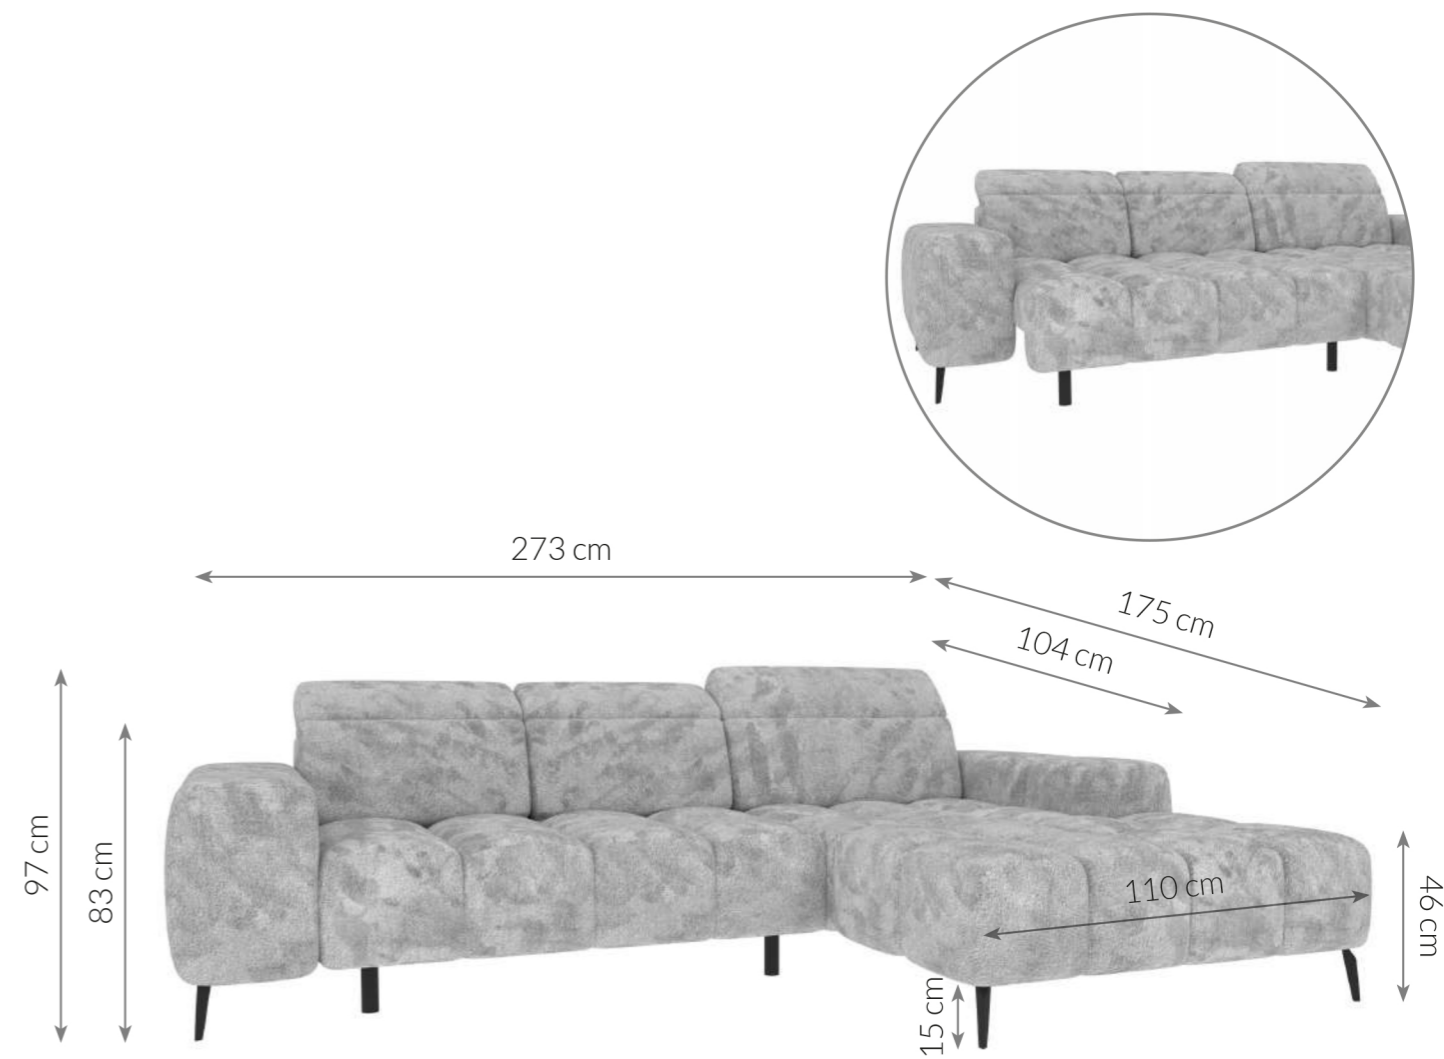

Möbel LETZ

Finden und Wohlfühlen

Typenplan

PG-LE-01 von BASTI dein Sofa - Sofagarnitur rechts grün

Wichtiger Hinweis für Sie

Etwaige Hinweise des Herstellers in dieser Produktinformation, die sich auf die Gewährleistung beziehen, haben für Sie keinerlei Bindungswirkung und können von Ihnen ignoriert werden. Ihre gesetzlichen Gewährleistungsrechte als Verbraucher uns gegenüber, als Ihrem Verkäufer, werden dadurch in keiner Weise berührt oder eingeschränkt. Sie können sich wegen aller Mängel jederzeit an uns wenden. Darüber hinaus gehende Herstellergarantien bleiben natürlich unberührt. Dieser Artikel wird hergestellt von Digitec Living Brands GmbH, Pappelallee 78/79, 10437 Berlin, Deutschland

Möbel Letz GmbH
Am Gewerbepark 11
06895 Zahna-Elster

Tel.: 035383 - 6018 50

Fax.: 035383 - 6018 17

PG-LE-01

ECKSOFA

Maße Schenkel	273 x 175 cm	Füße	Holzfüße
Höhe	83 cm	Polsterung	Kaltschaumstoff + Nosag-Wellenunterfederung
Höhe mit Kopfstützen	97 cm	Material von Korpus	Holz
Sitzhöhe	46 cm	Schlaffunktion	Nicht vorhanden
Breite der Ottomane	110 cm	Bettkasten	Nicht vorhanden
Armlehntiefe	104 cm	Funktionen	3 manuelle Kopfteilverstellungen, elektrische Sitztiefenverstellung
Höhe der Füße	15 cm	Eigenschaften	Modernes Ecksofa mit elektrischer Sitztiefenverstellung, verstellbaren Kopfstützen und stilvoller Steppung. Bietet hohen Sitzkomfort und passt ideal in zeitgemäße Wohnräume