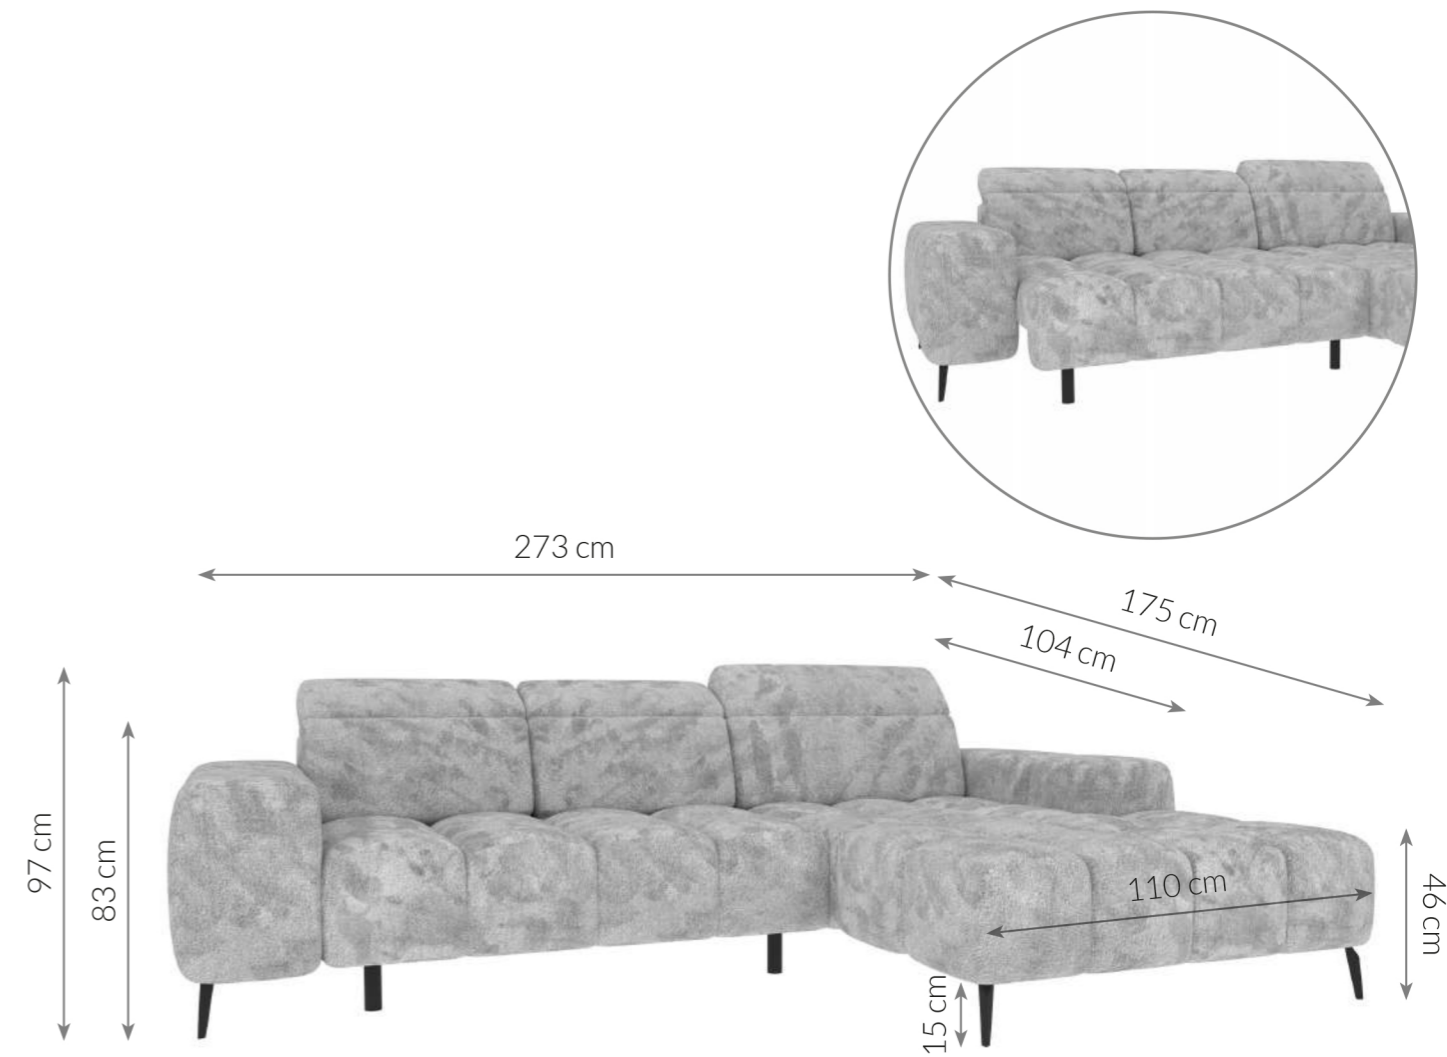

Möbel LETZ

Finden und Wohlfühlen

Typenplan

PG-LE-01 von BASTI dein Sofa - Ecksofa links schwarz

Wichtiger Hinweis für Sie

Etwaige Hinweise des Herstellers in dieser Produktinformation, die sich auf die Gewährleistung beziehen, haben für Sie keinerlei Bindungswirkung und können von Ihnen ignoriert werden. Ihre gesetzlichen Gewährleistungsrechte als Verbraucher uns gegenüber, als Ihrem Verkäufer, werden dadurch in keiner Weise berührt oder eingeschränkt. Sie können sich wegen aller Mängel jederzeit an uns wenden. Darüber hinaus gehende Herstellergarantien bleiben natürlich unberührt. Dieser Artikel wird hergestellt von Digitec Living Brands GmbH, Pappelallee 78/79, 10437 Berlin, Deutschland

Möbel Letz GmbH
Am Gewerbepark 11
06895 Zahna-Elster

Tel.: 035383 - 6018 50

Fax.: 035383 - 6018 17

PG-LE-01

ECKSOFA

Maße Schenkel	273 x 175 cm	Füße	Holzfüße
Höhe	83 cm	Polsterung	Kaltschaumstoff + Nosag-Wellenunterfederung
Höhe mit Kopfstützen	97 cm	Material von Korpus	Holz
Sitzhöhe	46 cm	Schlaffunktion	Nicht vorhanden
Breite der Ottomane	110 cm	Bettkasten	Nicht vorhanden
Armlehntiefe	104 cm	Funktionen	3 manuelle Kopfteilverstellungen, elektrische Sitztiefenverstellung
Höhe der Füße	15 cm	Eigenschaften	Modernes Ecksofa mit elektrischer Sitztiefenverstellung, verstellbaren Kopfstützen und stilvoller Steppung. Bietet hohen Sitzkomfort und passt ideal in zeitgemäße Wohnräume