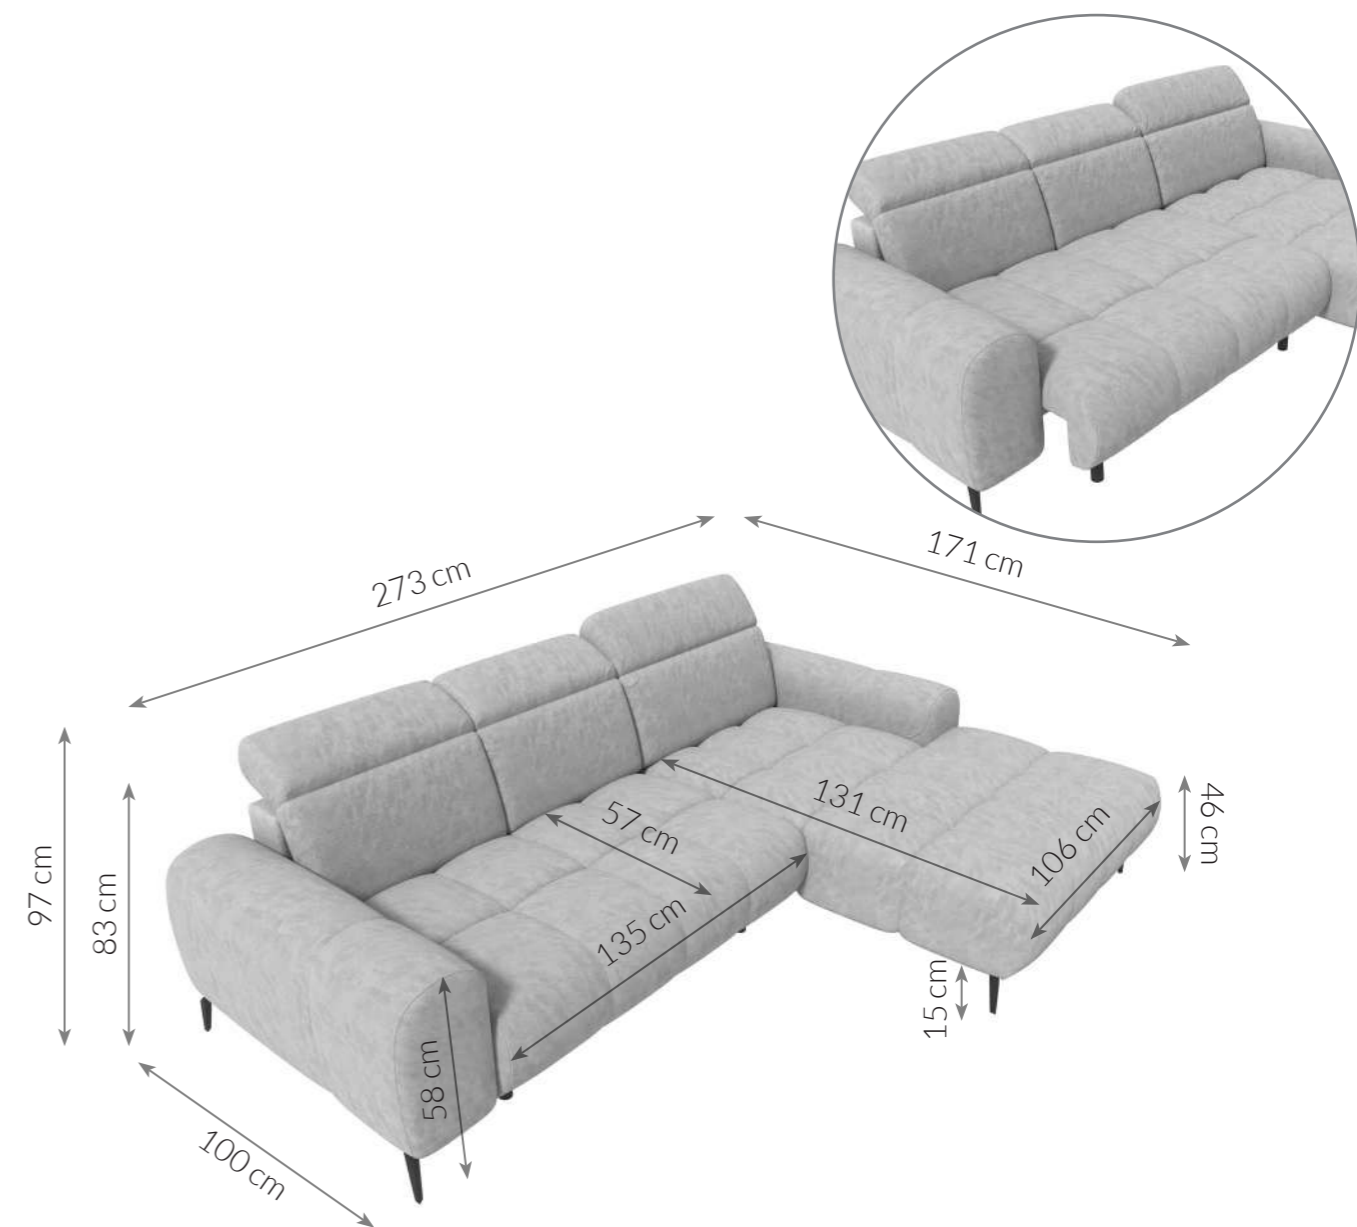

Möbel LETZ

Finden und Wohlfühlen

Typenplan

PG-LE-01 von BASTI dein Sofa - Ecksofa links schwarz

Wichtiger Hinweis für Sie

Etwaige Hinweise des Herstellers in dieser Produktinformation, die sich auf die Gewährleistung beziehen, haben für Sie keinerlei Bindungswirkung und können von Ihnen ignoriert werden. Ihre gesetzlichen Gewährleistungsrechte als Verbraucher uns gegenüber, als Ihrem Verkäufer, werden dadurch in keiner Weise berührt oder eingeschränkt. Sie können sich wegen aller Mängel jederzeit an uns wenden. Darüber hinaus gehende Herstellergarantien bleiben natürlich unberührt. Dieser Artikel wird hergestellt von Digitec Living Brands GmbH, Pappelallee 78/79, 10437 Berlin, Deutschland

Möbel Letz GmbH
Am Gewerbepark 11
06895 Zahna-Elster

Tel.: 035383 - 6018 50

Fax.: 035383 - 6018 17

PG-LE-01

ECKSOFA

Maße Schenkel	273 x 171 cm	Füße	Metall
Höhe	83 cm	Polsterung	Kaltschaumstoff + Nosag-Wellenunterfederung
Höhe mit Kopfstützen	97 cm	Material von Korpus	Holz
Sitzhöhe	46 cm	Schlaffunktion	Nicht vorhanden
Sitzbreite Sofaelement	135 cm	Bettkasten	Nicht vorhanden
Sitztiefe Sofaelement	57 cm	Funktionen	3 manuelle Kopfteilverstellungen, elektrische Sitztiefenverstellung
Sitzbreite Ottomane	106 cm	Eigenschaften	Modernes Ecksofa mit elektrischer Sitztiefenverstellung, verstellbaren Kopfstützen und stilvoller Steppung. Bietet hohen Sitzkomfort und passt ideal in zeitgemäße Wohnräume
Sitztiefe Ottomane	131 cm		
Höhe Armlehne	58 cm		
Tiefe Armlehne	100 cm		
Höhe der Füße	15 cm		