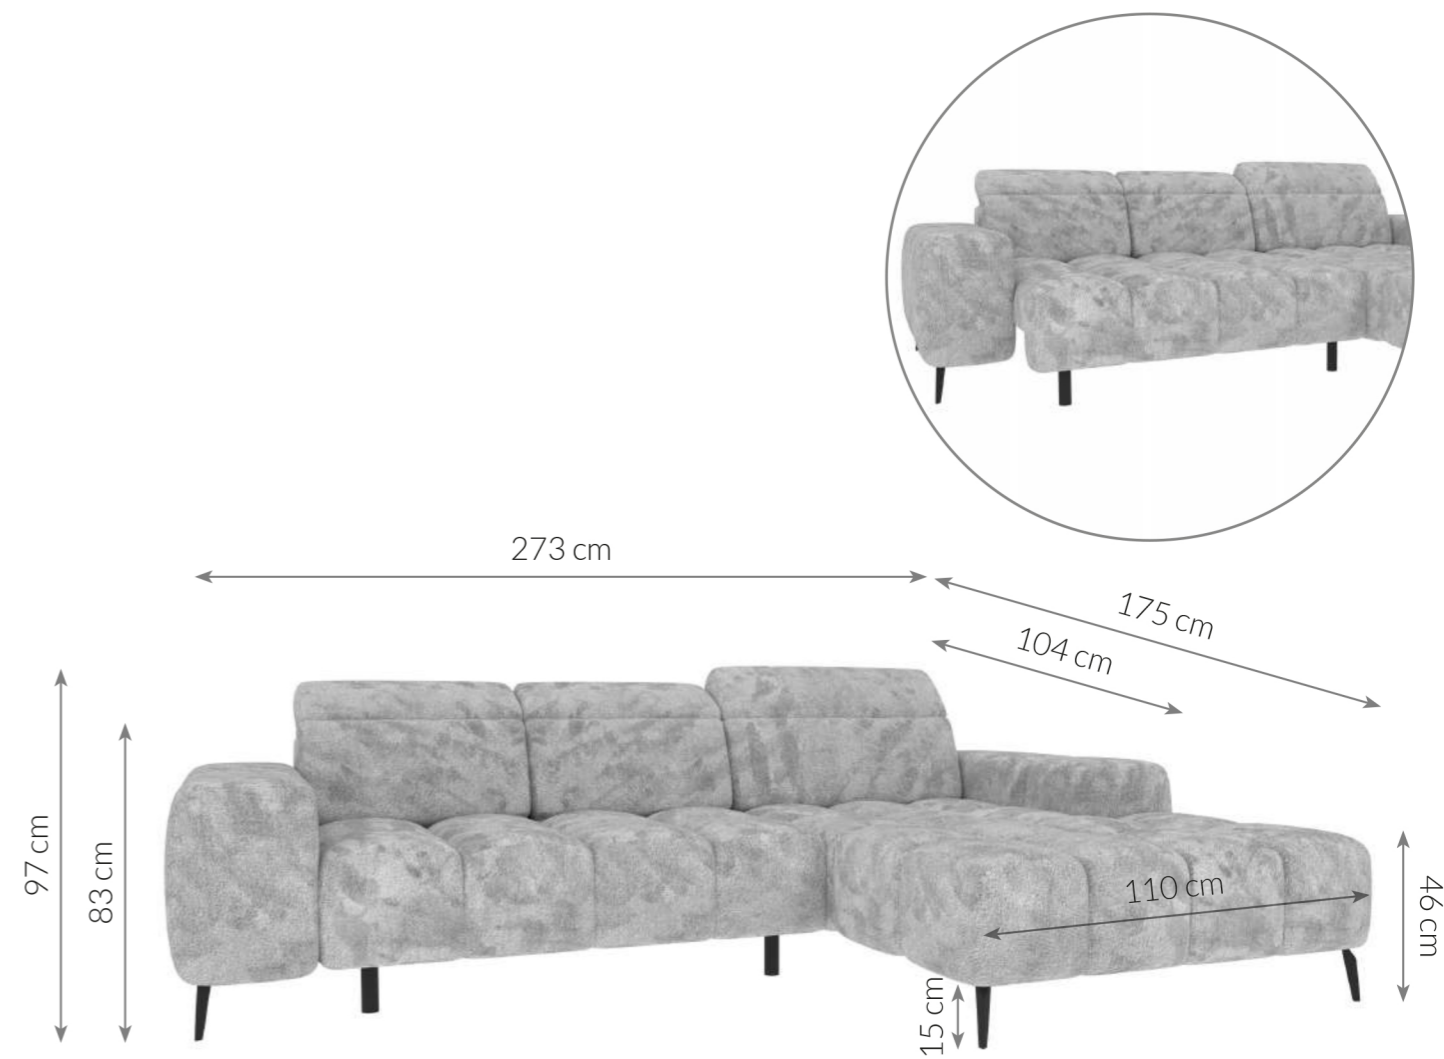

## Typenplan

PG-LE-01 von BASTI dein Sofa - Ecksofa rechts schwarz

## ECKSOFA

Maße Schenkel	273 x 175 cm	Füße	Metallfüße
Höhe	83 cm	Polsterung	Kaltschaumstoff + Nosag-Wellenunterfederung
Höhe mit Kopfstützen	97 cm	Material von Korpus	Buchenholz, Spanplatte, MDF
Sitzhöhe	46 cm	Schlaffunktion	Nicht vorhanden
Breite der Ottomane	110 cm	Bettkasten	Nicht vorhanden
Armlehntiefe	104 cm	Funktionen	3 manuelle Kopfteilverstellungen elektrische Sitztiefenverstellung
Höhe der Füße	15 cm	Eigenschaften	Modernes Ecksofa mit elektrischer Sitztiefenverstellung, verstellbaren Kopfstützen und stilvoller Steppung. Bietet hohen Sitzkomfort und passt ideal in zeitgemäße Wohnräume