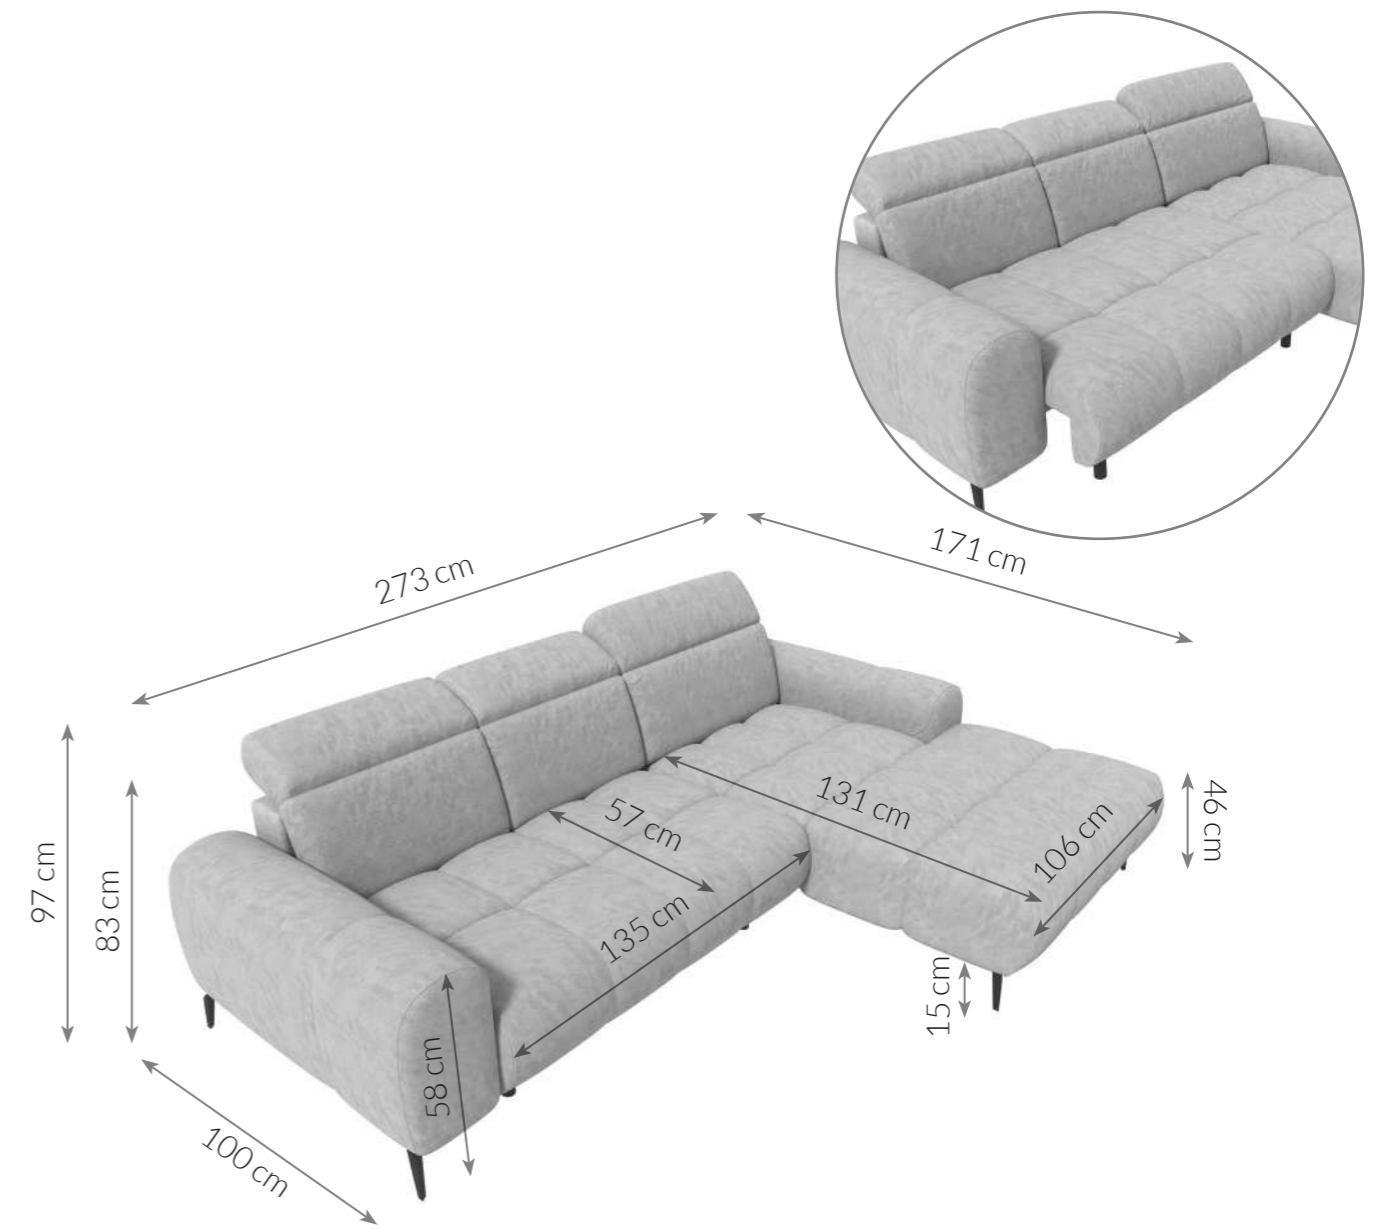

Möbel LETZ

Finden und Wohlfühlen

Typenplan

PG-LE-01 von BASTI dein Sofa - Ecksofa rechts schwarz

Wichtiger Hinweis für Sie

Etwaige Hinweise des Herstellers in dieser Produktinformation, die sich auf die Gewährleistung beziehen, haben für Sie keinerlei Bindungswirkung und können von Ihnen ignoriert werden. Ihre gesetzlichen Gewährleistungsrechte als Verbraucher uns gegenüber, als Ihrem Verkäufer, werden dadurch in keiner Weise berührt oder eingeschränkt. Sie können sich wegen aller Mängel jederzeit an uns wenden. Darüber hinaus gehende Herstellergarantien bleiben natürlich unberührt. Dieser Artikel wird hergestellt von Digitec Living Brands GmbH, Pappelallee 78/79, 10437 Berlin, Deutschland

Möbel Letz GmbH
Am Gewerbepark 11
06895 Zahna-Elster

Tel.: 035383 - 6018 50

Fax.: 035383 - 6018 17

PG-LE-01

ECKSOFA

Maße Schenkel	273 x 171 cm	Füße	Metall
Höhe	83 cm	Polsterung	Kaltschaumstoff + Nosag-Wellenunterfederung
Höhe mit Kopfstützen	97 cm	Material von Korpus	Holz
Sitzhöhe	46 cm	Schlafffunktion	Nicht vorhanden
Sitzbreite Sofaelement	135 cm	Bettkasten	Nicht vorhanden
Sitztiefe Sofaelement	57 cm	Funktionen	3 manuelle Kopfteilverstellungen, elektrische Sitztiefenverstellung
Sitzbreite Ottomane	106 cm	Eigenschaften	Modernes Ecksofa mit elektrischer Sitztiefenverstellung, verstellbaren Kopfstützen und stilvoller Steppung. Bietet hohen Sitzkomfort und passt ideal in zeitgemäße Wohnräume
Sitztiefe Ottomane	131 cm		
Höhe Armlehne	58 cm		
Tiefe Armlehne	100 cm		
Höhe der Füße	15 cm		