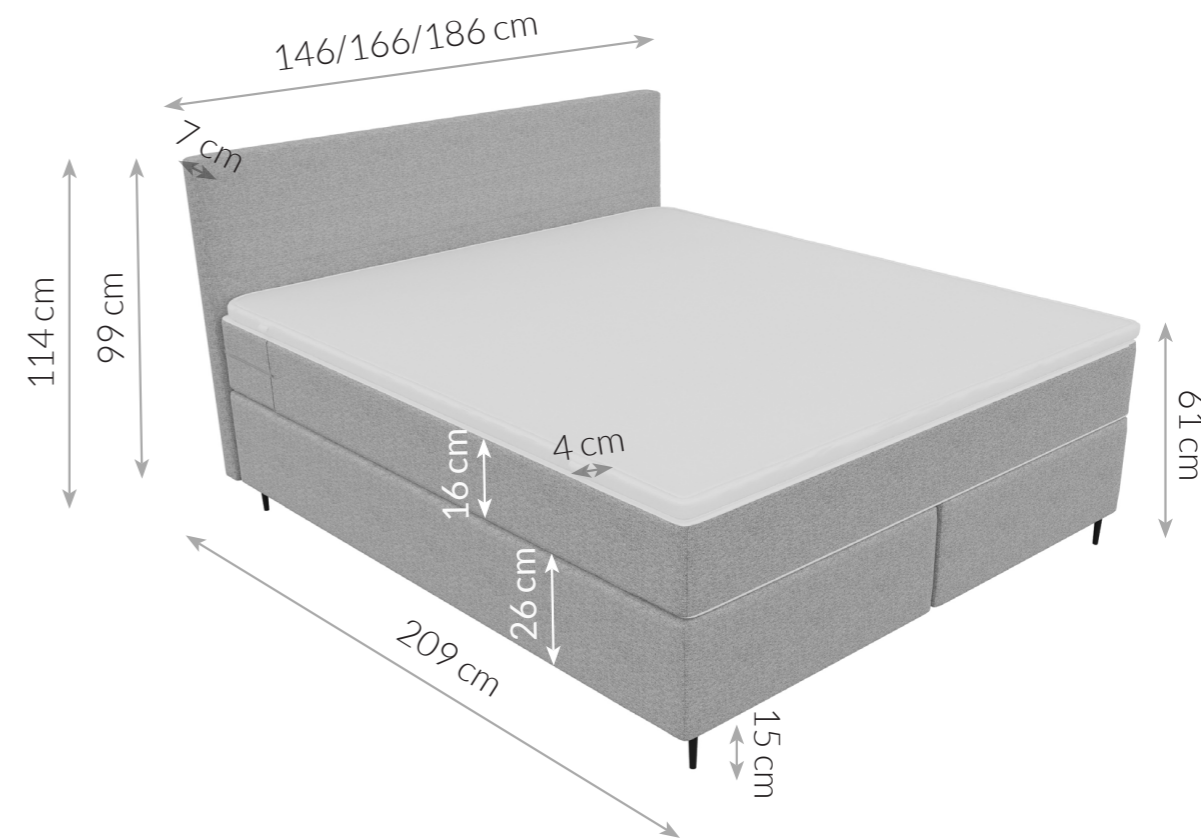

Möbel LETZ

Finden und Wohlfühlen

Typenplan

BX-LE-01 von SW KOLLEKTION - Boxspringbett grau

Wichtiger Hinweis für Sie

Etwaige Hinweise des Herstellers in dieser Produktinformation, die sich auf die Gewährleistung beziehen, haben für Sie keinerlei Bindungswirkung und können von Ihnen ignoriert werden. Ihre gesetzlichen Gewährleistungsrechte als Verbraucher uns gegenüber, als Ihrem Verkäufer, werden dadurch in keiner Weise berührt oder eingeschränkt. Sie können sich wegen aller Mängel jederzeit an uns wenden. Darüber hinaus gehende Herstellergarantien bleiben natürlich unberührt. Dieser Artikel wird hergestellt von Digitec Living Brands GmbH, Pappelallee 78/79, 10437 Berlin, Deutschland

Möbel Letz GmbH
Am Gewerbepark 11
06895 Zahna-Elster

Tel.: 035383 - 6018 50

Fax.: 035383 - 6018 17

BX-LE-01

BOXSPRINGBETT

Höhe	114 cm	Design	Modern
Höhe von Kopfteil	99 cm	Füße	Metall
Dicke von Kopfteil	7 cm	Art der Matratze	Taschenfederkernmatratze, 16 cm (210 Federn pro m ²) mit Antirutsch-Oberfläche
Breite	146/166/186 cm	Art der Unterbox	Bonell-Box, 26 cm
Länge	209 cm	Topper	Komfortschaum-Topper T30, 4 cm
Höhe der Füße	15 cm	Härtegrad	H3
Liegehöhe	61 cm	Bettkasten	Nicht vorhanden
Liegefläche	140x200/160x200/ 180x200 cm	Eigenschaften	Gepolstertes Kopfteil, elegantes und exklusives Bett, bietet höchsten Liegekomfort