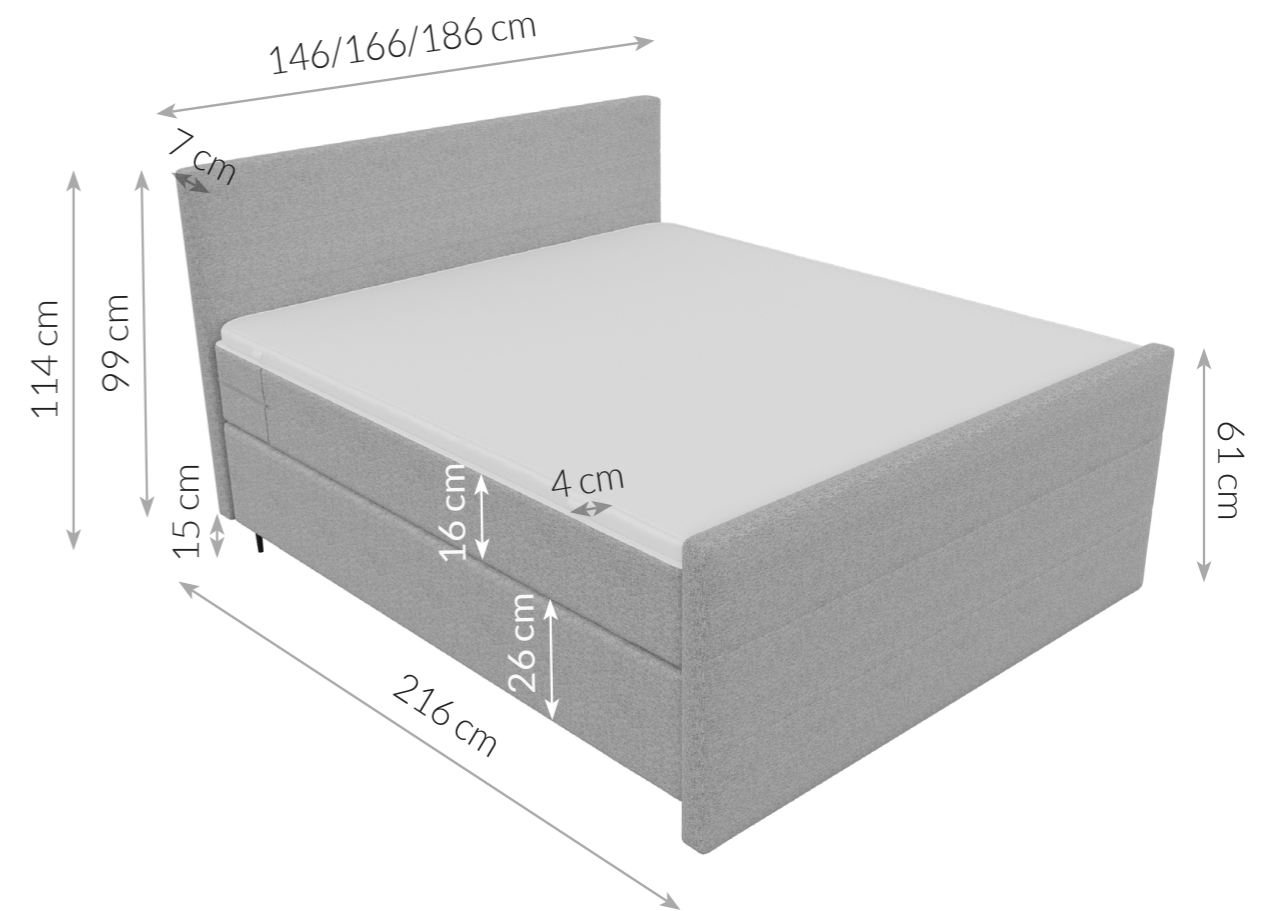

BX-LE-02

BOXSPRINGBETT

Höhe	114 cm	Design	Modern
Höhe von Kopfteil	99 cm	Füße	Metall
Dicke von Kopfteil	7 cm	Art der Matratze	Taschenfederkernmatratze, 16 cm (210 Federn pro m²) mit Antirutsch-Oberfläche
Breite	146/166/186 cm	Art der Unterbox	Bonell-Box, 26 cm
Länge	216 cm	Topper	Komfortschaum-Topper T30, 4 cm
Höhe der Füße	15 cm	Härtegrad	H3
Höhe von Fußteil	ca. 61 cm	Bettkasten	Nicht vorhanden
Liegehöhe	61 cm	Eigenschaften	Gepolstertes Kopfteil, elegantes und exklusives Bett, bietet höchsten Liegekomfort
Liegefläche	140x200/160x200/180x200 cm