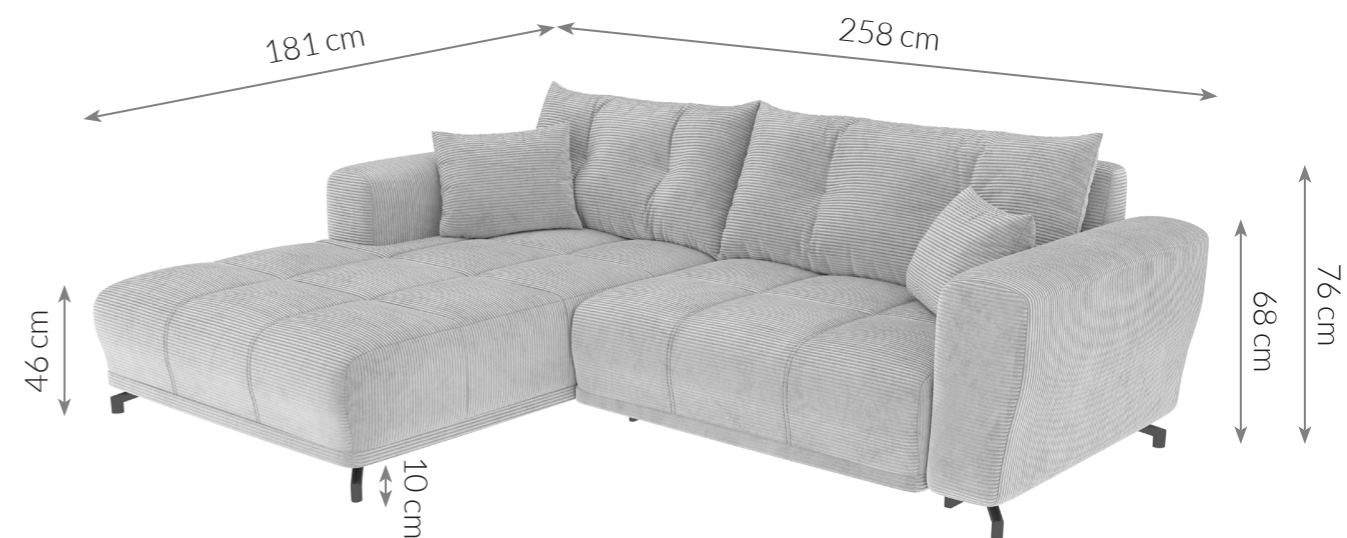

Möbel LETZ

Finden und Wohlfühlen

Typenplan

PG-LE-03 von BASTI dein Sofa - Eckgarnitur links hellgrau

Wichtiger Hinweis für Sie

Etwaige Hinweise des Herstellers in dieser Produktinformation, die sich auf die Gewährleistung beziehen, haben für Sie keinerlei Bindungswirkung und können von Ihnen ignoriert werden. Ihre gesetzlichen Gewährleistungsrechte als Verbraucher uns gegenüber, als Ihrem Verkäufer, werden dadurch in keiner Weise berührt oder eingeschränkt. Sie können sich wegen aller Mängel jederzeit an uns wenden. Darüber hinaus gehende Herstellergarantien bleiben natürlich unberührt. Dieser Artikel wird hergestellt von Digitec Living Brands GmbH, Pappelallee 78/79, 10437 Berlin, Deutschland

Möbel Letz GmbH
Am Gewerbepark 11
06895 Zahna-Elster

Tel.: 035383 - 6018 50

Fax.: 035383 - 6018 17

PG-LE-03

ECKSOFA

Maße Schenkel	258 x 181 cm	Füße	Metall schwarz, Fußform: Winkelfuß
Höhe	76 cm	Material von Korpus	Holz
Sitztiefe	58-93 / 134 cm	Polsterung	Wellenfedern + Schaumstoff
Sitzhöhe	46 cm	Schlaffunktion	Erhältlich mit & ohne Schlaffunktion
Armlehnenhöhe	68 cm	Kissen	2 x Rückenkissen (109 x 48 cm), Art der Füllung: Schaumstoff
Armlehnenbreite	22 cm	Eigenschaften	Rundumbezug, großzügige Sitzfläche, stilvolle Ziernähte auf der Sitzfläche, setzt moderne Akzente im Wohnbereich
Höhe der Füße	10 cm		
Liegefläche	212 x 123 cm		