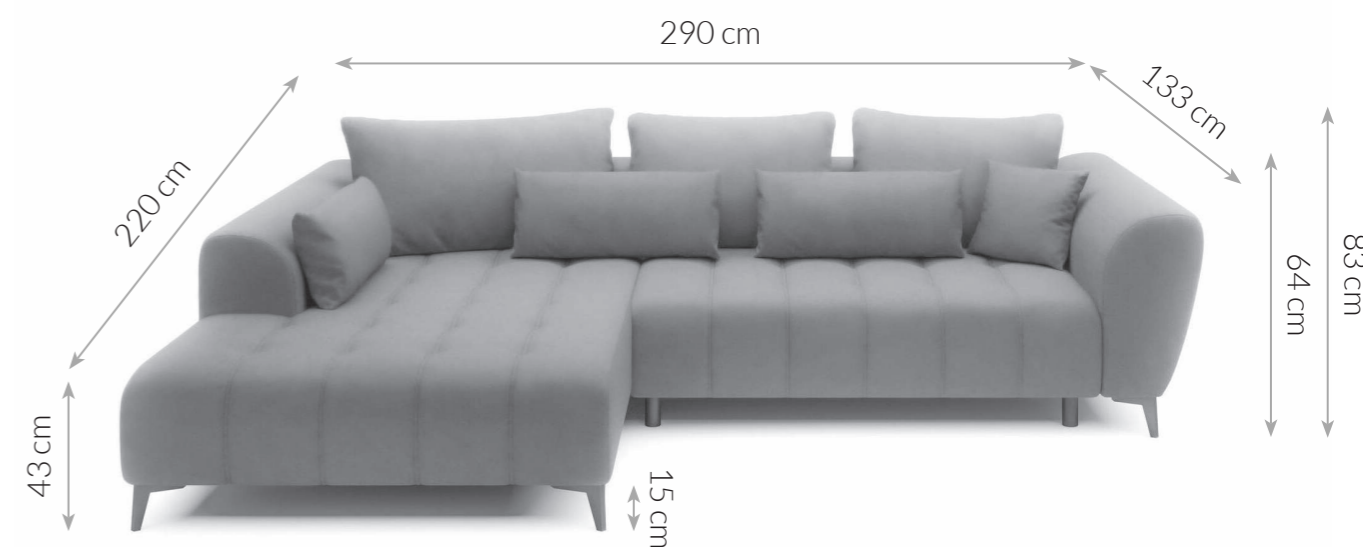

## Typenplan

PG-LE-04 von BASTI dein Sofa - Polsterecke rechts anthracite

Möbel Letz GmbH  
Am Gewerbepark 11  
06895 Zahna-Elster

Tel.: 035383 - 6018 50

Fax.: 035383 - 6018 17

PG-LE-04

ECKSOFA

Maße Schenkel	290 x 220 cm	Füße	Metall
Höhe mit Kissen	83 cm	Stoffzusammensetzung	100% PES
Höhe ohne Kissen	64 cm	Polsterung	Wellenfedern + Schaumstoff
Tiefe	120/135 cm	Schlaffunktion	Nicht vorhanden
Sitzhöhe	43 cm	Bettkasten	Nicht vorhanden
Armlehntiefe	133 cm	Funktionen	Elektrische Sitztiefenverstellung
Höhe der Füße	15 cm	Kissen	3 x Rückenkissen, 3 x Nierenkissen, 1 x Zierkissen
		Eigenschaften	Großzügige Sitzfläche, setzt moderne Akzente im Wohnbereich