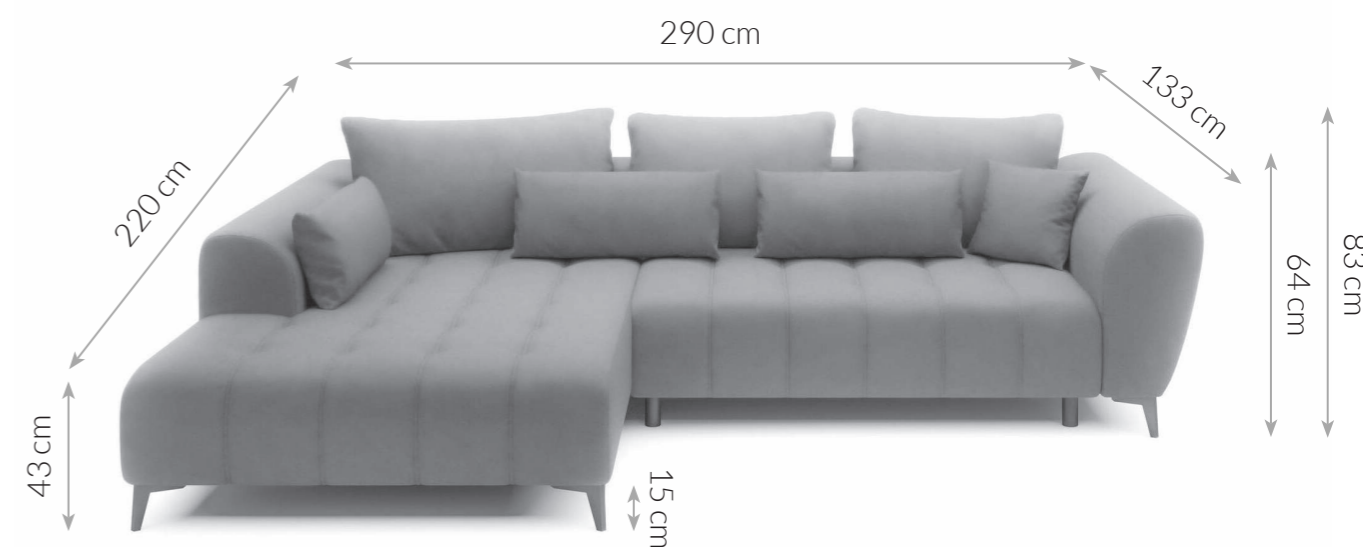

## Typenplan

PG-LE-04 von BASTI dein Sofa - Eckgarnitur links graphite

Möbel Letz GmbH  
Am Gewerbepark 11  
06895 Zahna-Elster

Tel.: 035383 - 6018 50

Fax.: 035383 - 6018 17

PG-LE-04

ECKSOFA

Maße Schenkel	290 x 220 cm	Füße	Metall
Höhe mit Kissen	83 cm	Stoffzusammensetzung	100% PES
Höhe ohne Kissen	64 cm	Polsterung	Wellenfedern + Schaumstoff
Tiefe	120/135 cm	Schlaffunktion	Nicht vorhanden
Sitzhöhe	43 cm	Bettkasten	Nicht vorhanden
Armlehntiefe	133 cm	Funktionen	Elektrische Sitztiefenverstellung
Höhe der Füße	15 cm	Kissen	3 x Rückenkissen, 3 x Nierenkissen, 1 x Zierkissen
		Eigenschaften	Großzügige Sitzfläche, setzt moderne Akzente im Wohnbereich