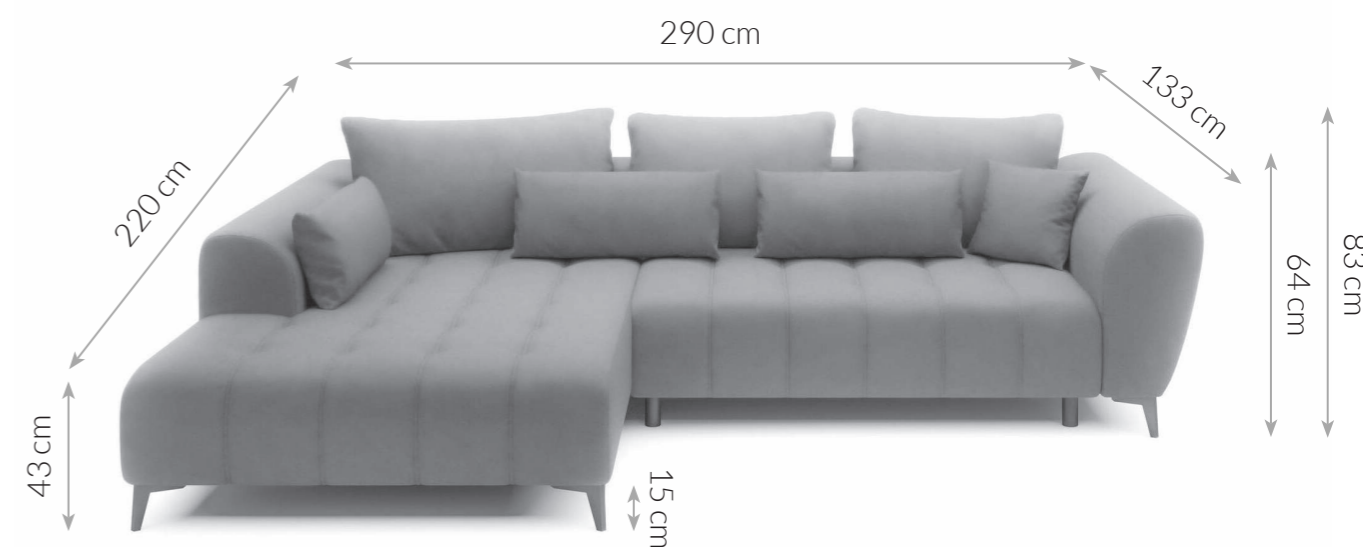

Möbel LETZ

Finden und Wohlfühlen

Typenplan

PG-LE-04 von BASTI dein Sofa - Polstersofa Variante rechts olive

Wichtiger Hinweis für Sie

Etwaige Hinweise des Herstellers in dieser Produktinformation, die sich auf die Gewährleistung beziehen, haben für Sie keinerlei Bindungswirkung und können von Ihnen ignoriert werden. Ihre gesetzlichen Gewährleistungsrechte als Verbraucher uns gegenüber, als Ihrem Verkäufer, werden dadurch in keiner Weise berührt oder eingeschränkt. Sie können sich wegen aller Mängel jederzeit an uns wenden. Darüber hinaus gehende Herstellergarantien bleiben natürlich unberührt. Dieser Artikel wird hergestellt von Digitec Living Brands GmbH, Pappelallee 78/79, 10437 Berlin, Deutschland

Möbel Letz GmbH
Am Gewerbepark 11
06895 Zahna-Elster

Tel.: 035383 - 6018 50

Fax.: 035383 - 6018 17

PG-LE-04

ECKSOFA

Maße Schenkel	290 x 220 cm	Füße	Metall
Höhe mit Kissen	83 cm	Stoffzusammensetzung	100% PES
Höhe ohne Kissen	64 cm	Polsterung	Wellenfedern + Schaumstoff
Tiefe	120/135 cm	Schlaffunktion	Nicht vorhanden
Sitzhöhe	43 cm	Bettkasten	Nicht vorhanden
Armlehntiefe	133 cm	Funktionen	Elektrische Sitztiefenverstellung
Höhe der Füße	15 cm	Kissen	3 x Rückenkissen, 3 x Nierenkissen, 1 x Zierkissen
		Eigenschaften	Großzügige Sitzfläche, setzt moderne Akzente im Wohnbereich