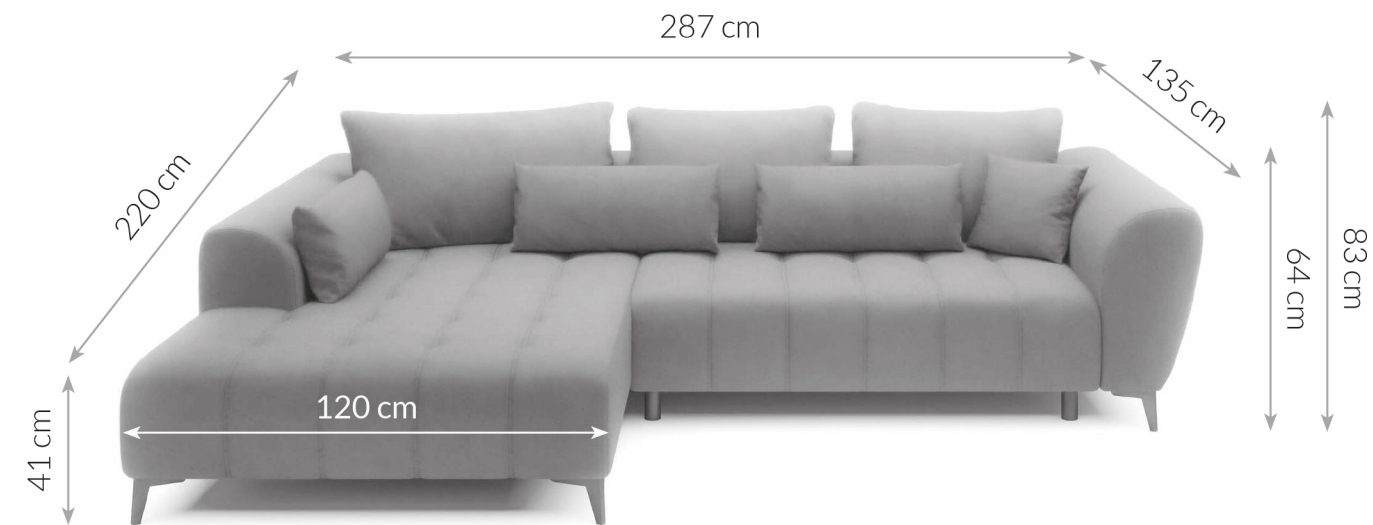

Möbel LETZ

Finden und Wohlfühlen

Typenplan

PG-LE-04 von BASTI dein Sofa - Sofaecke Variante links pearl

Wichtiger Hinweis für Sie

Etwaige Hinweise des Herstellers in dieser Produktinformation, die sich auf die Gewährleistung beziehen, haben für Sie keinerlei Bindungswirkung und können von Ihnen ignoriert werden. Ihre gesetzlichen Gewährleistungsrechte als Verbraucher uns gegenüber, als Ihrem Verkäufer, werden dadurch in keiner Weise berührt oder eingeschränkt. Sie können sich wegen aller Mängel jederzeit an uns wenden. Darüber hinaus gehende Herstellergarantien bleiben natürlich unberührt. Dieser Artikel wird hergestellt von Digitec Living Brands GmbH, Pappelallee 78/79, 10437 Berlin, Deutschland

Möbel Letz GmbH
Am Gewerbepark 11
06895 Zahna-Elster

Tel.: 035383 - 6018 50

Fax.: 035383 - 6018 17

PG-LE-04

ECKSOFA

Maße Schenkel	287 x 220 cm	Füße	Metall
Höhe mit Kissen	83 cm	Stoffzusammensetzung	100% PES
Höhe ohne Kissen	64 cm	Polsterung	Wellenfedern + Schaumstoff
Breite der Ottomane	120 cm	Schlaffunktion	Vorhanden
Tiefe der Armlehne	135 cm	Bettkasten	Nicht vorhanden
Sitzhöhe	41 cm	Funktionen	elektrische Sitztiefenverstellung
Liegefläche	126 x 228 cm	Eigenschaften	Großzügige Sitzfläche, setzt moderne Akzente im Wohnbereich