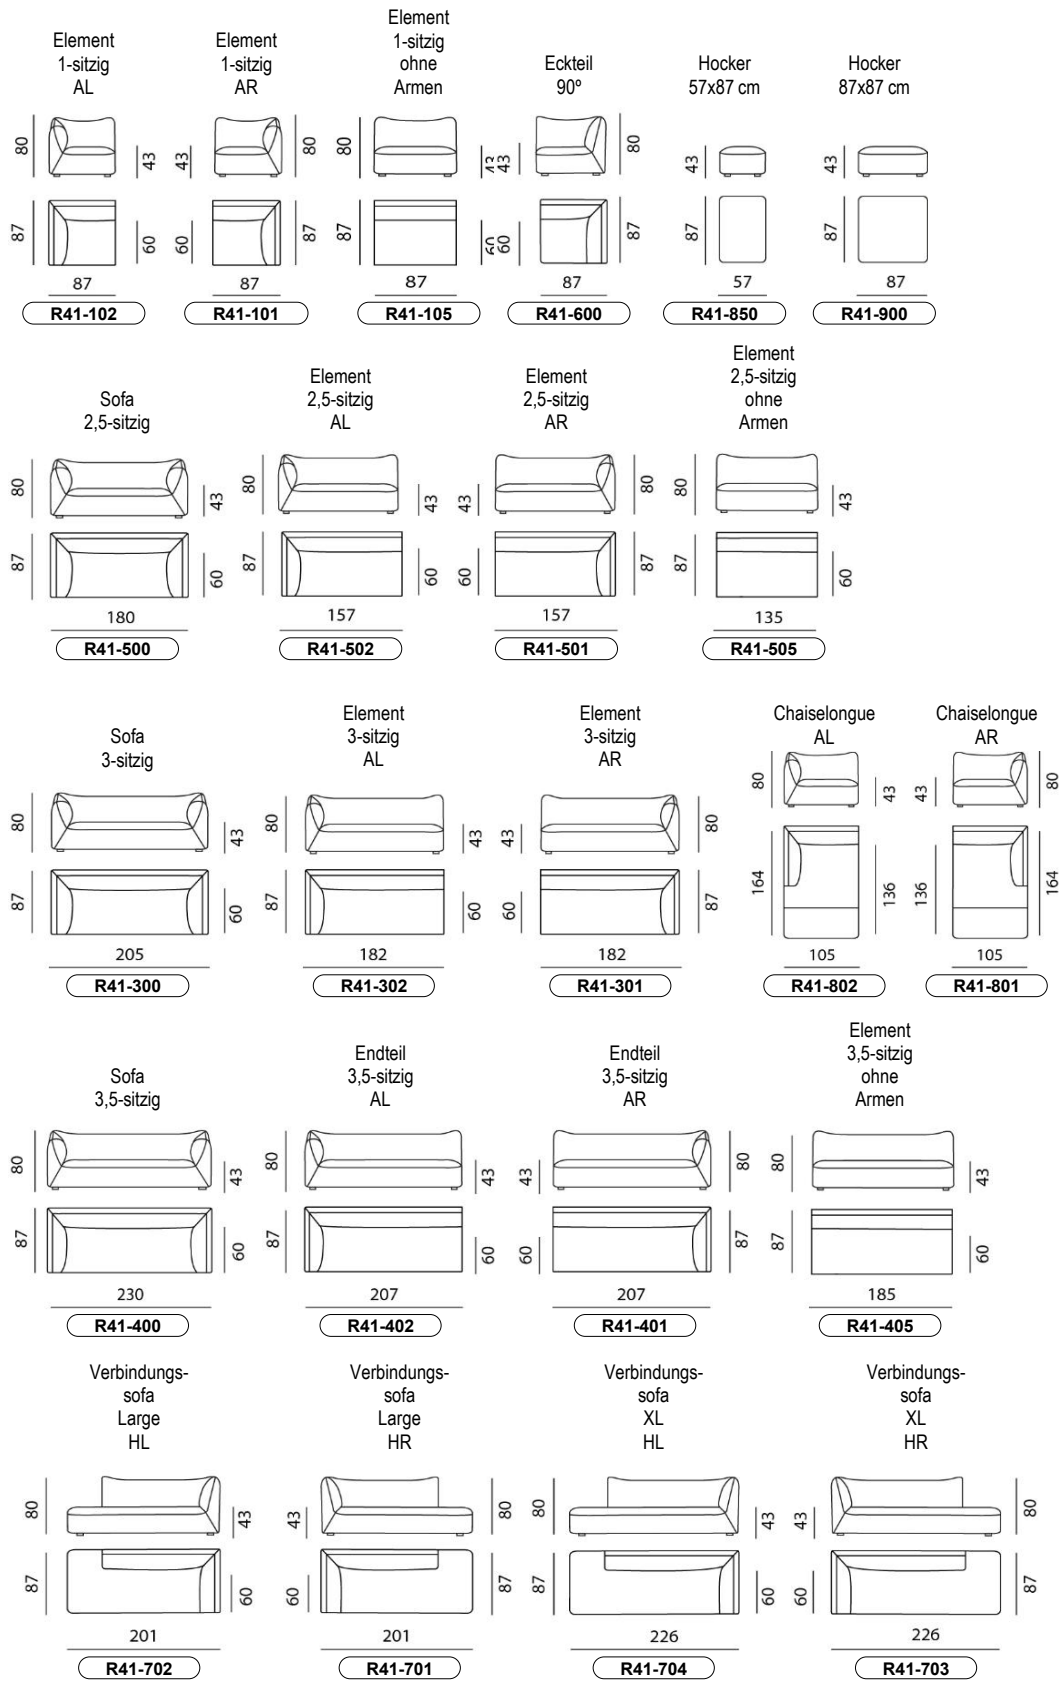

Möbel Letz GmbH
Am Gewerbepark 11
06895 Zahna-Elster

Tel.: 035383 - 6018 50

Fax.: 035383 - 6018 17

ABMESSUNGEN Alle Breitenmaße sind nach oben aufgerundet. Die übrigen Maße sind Zirka-Maße.

TECHNISCHE DATEN

Gestell	Buche massiv und Plattenmaterial.
Gestell Hocker	Plattenmaterial.
Federung	Stahlfedern.
Federung Hocker	Stahlfedern.
Füllung	HR-Schaum 40kg/m ³ , Abdeckung Leoskin. HR-Schaum 25kg/m ³ , Abdeckung Leoskin. Polyäther Schaum 20kg/m ³ , Abdeckung Leoskin.
Fußkappen	Kunststoff schwarz.
Verbindungsteil der Rückenstützer	MDF schwarz lackiert.
Bezug	Nicht lieferbar in Stretch-Stoffen, Alcantara, Stoffen die längs verarbeitet werden und (artificial) Leder.
Zierstich	Sattelstich und Doppelnaht.
Maßoptionen	Sitzhöhe + 2 cm durch Holzteil zwischen Fußkappen und Sitz.
Achtung	Universal Verbindungsteile sind im Lieferumfang enthalten. Diese können flexibel eingesetzt werden.
Design	Böttcher & Kayser, 2025.
Komfort-Option	

		Sofa 2,5-sitzig	Sofa 3-sitzig	Sofa 3,5-sitzig		Hocker 57x87 cm	Hocker 87x87 cm
							
		R41-500	R41-300	R41-400		R41-850	R41-900
STOFF	1						
	2						
	3						
	4						
	5						
	6						
	7						
	8						
	9						
	10						
	Fusion	-	-	-		-	-
	Perle	-	-	-		-	-
	Neron	-	-	-		-	-
Maßoptionen							
Sitzhöhe + 2,0 cm		Option	Option	Option		Option	Option
GEWICHT (kg)		64	68	72		16	24