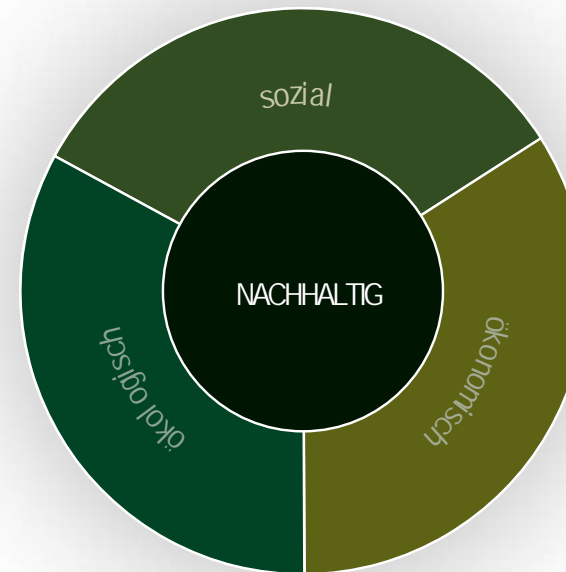

Modelländerungen vorbehalten

AUSVERANTWORTUNG FÜR ALLE

In Zeiten bedeutsamer Veränderung übernehmen wir Verantwortung für Menschen, Umwelt und Gesellschaft.

Auf Grundlage der in den **Sustainable Development Goals (SDGs)** * der Vereinten Nationen festgelegten Inhalte, haben 6 ausgewählte Themen für unser Unternehmen und explizit unsere **GREENCLUB** - Produkte, aktuell besondere Relevanz.

GREENCLUB , mehr als ein Label.

Achten Sie auf FSC®-zertifizierte Produkte! Diese sind entsprechend gekennzeichnet!

COTTAGROUP-GEMEINSAM ZUKUNFTGESTALTEN

Seit 2018/19 werden die Emissionswerte der Cotta-Group gemessen. Hieraus ergeben sich wissenschaftsbasierte Zielvorgaben in Bezug auf die SGD's der Vereinten Nationen.