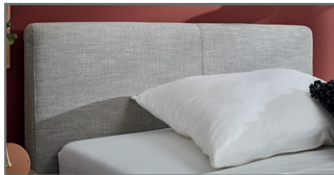

3 Kopfteile

KT 1
mit 2-Punkt-Steppung

KT 2
glatt

KT 3
mit umlaufender Biese

Bettkastenfunktion

Stoffbezüge/Farben

Preisgruppe 1

Stoffbezug GARAI