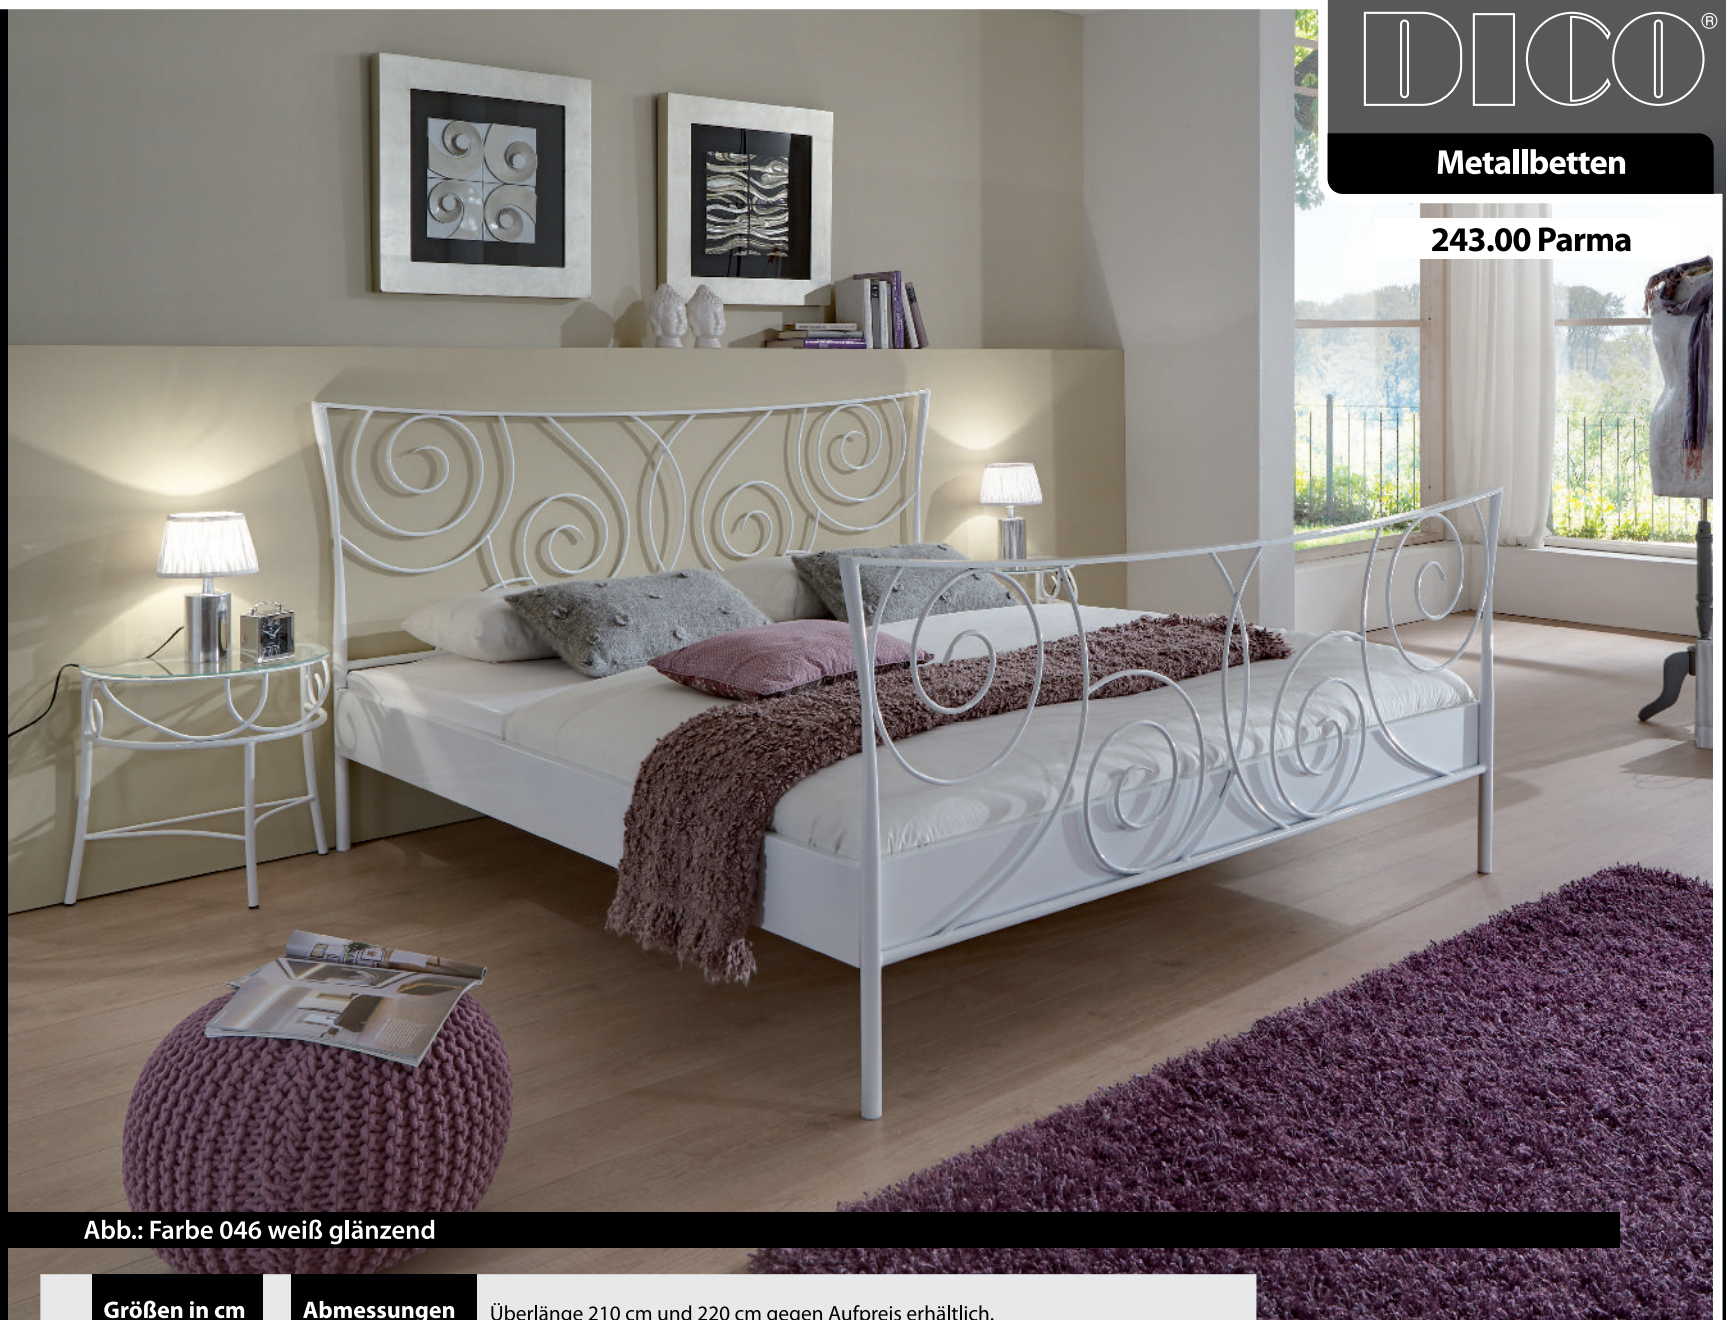

## Typenplan

243.00 Parma von Dico Möbel - Metallbett weiß glänzend 160 x 200

Abb.: Farbe 046 weiß glänzend

**Größen in cm**

140 x 200  
160 x 200  
180 x 200  
200 x 200

**Abmessungen**

Breite: ca. + 7 cm  
Länge: ca. + 7 cm  
Höhe Kopfteil: ca. 110 cm  
Höhe Fußteil: ca. 89 cm

Überlänge 210 cm und 220 cm gegen Aufpreis erhältlich.

Höhe Bettseiten: ca. 16 cm  
Einlegetiefe: ca. 16 cm  
Höhe der Auflagenleiste vom Boden: ca. 25 cm  
Bettseitenhöhe vom Boden: ca. 41 cm