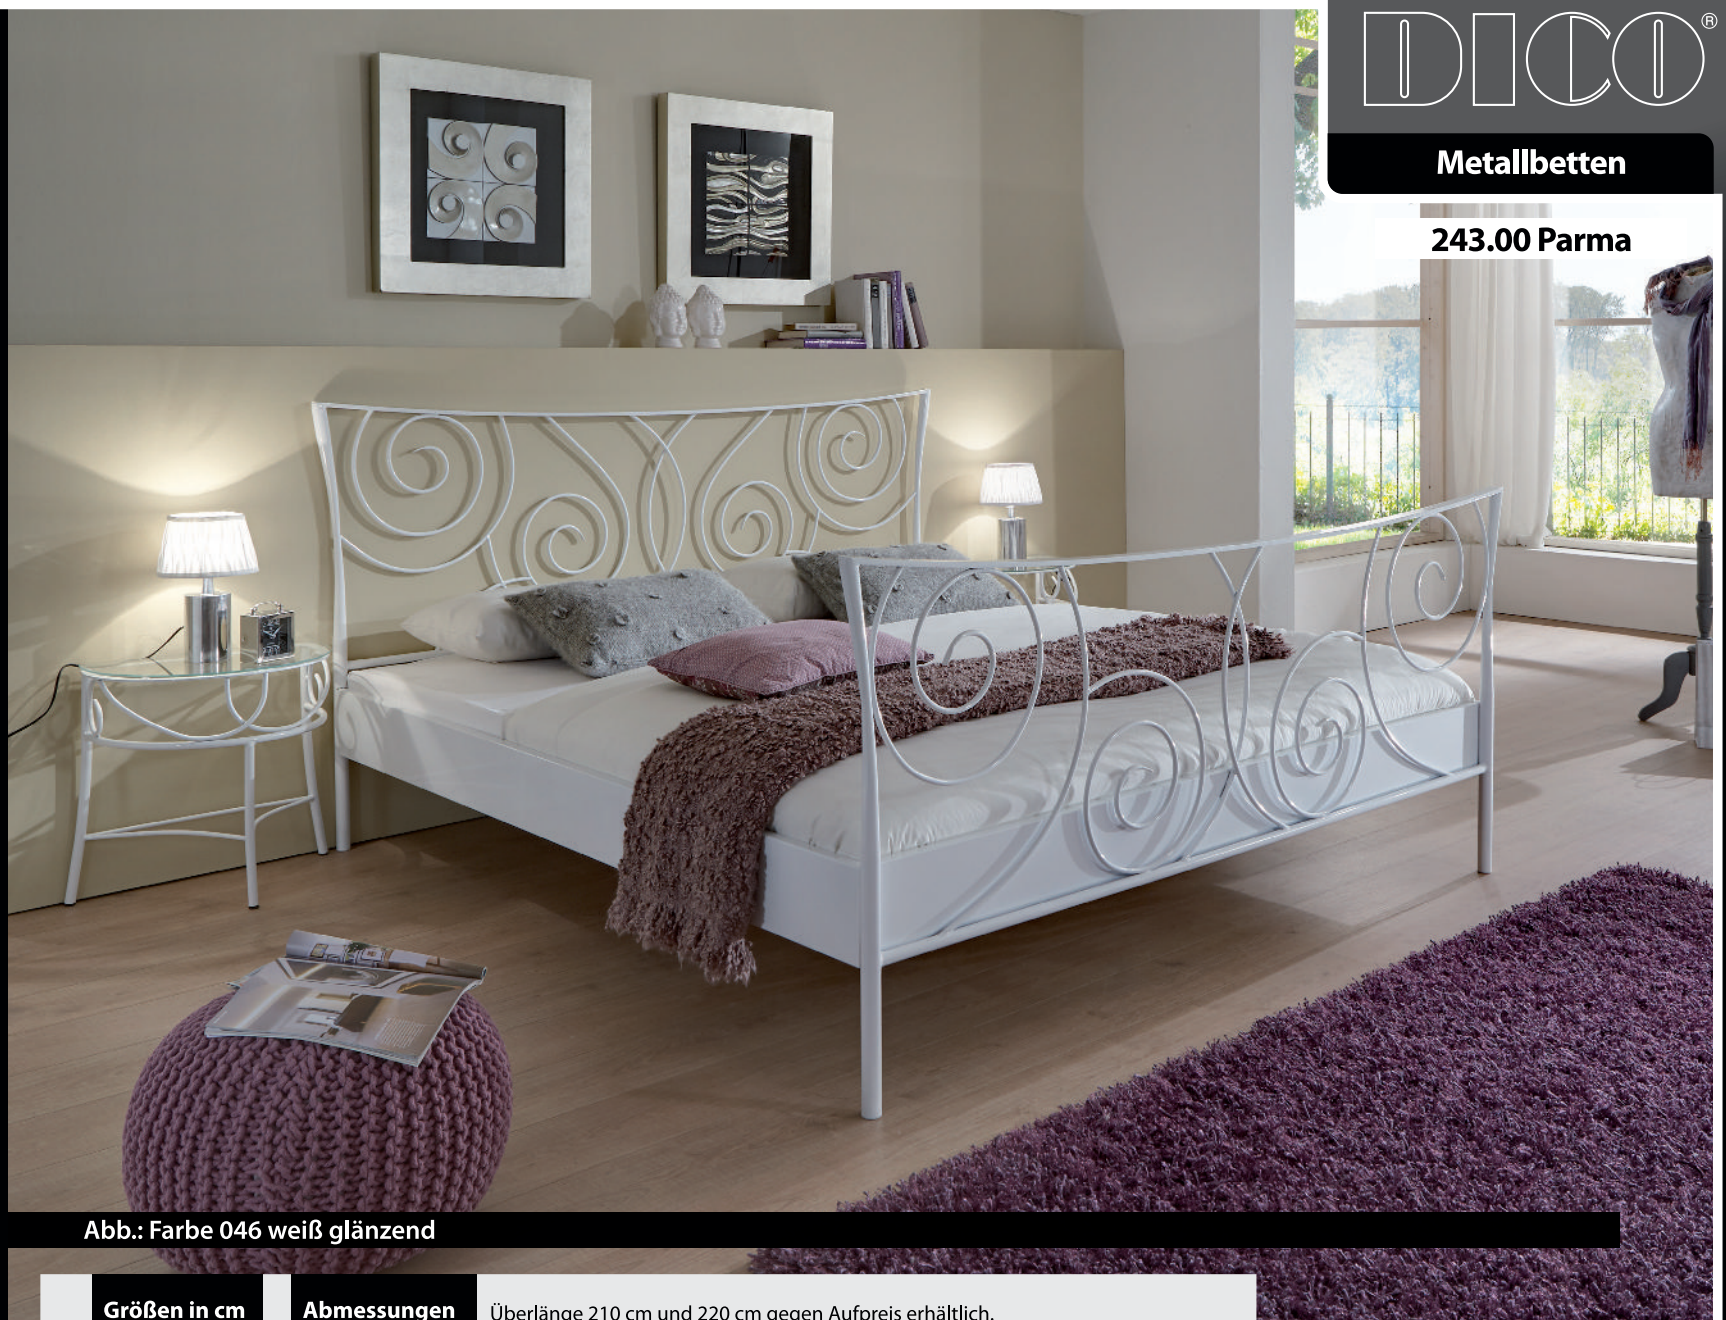

Möbel LETZ

Finden und Wohlfühlen

Typenplan

243.00 Parma von Dico Möbel - Metallbett weiß glänzend 160 x 200

Wichtiger Hinweis für Sie

Etwaige Hinweise des Herstellers in dieser Produktinformation, die sich auf die Gewährleistung beziehen, haben für Sie keinerlei Bindungswirkung und können von Ihnen ignoriert werden. Ihre gesetzlichen Gewährleistungsrechte als Verbraucher uns gegenüber, als Ihrem Verkäufer, werden dadurch in keiner Weise berührt oder eingeschränkt. Sie können sich wegen aller Mängel jederzeit an uns wenden. Darüber hinaus gehende Herstellergarantien bleiben natürlich unberührt. Dieser Artikel wird hergestellt von Dico Möbel GmbH, Am Schulzehnten 15, 63546 Hammersbach, Deutschland, info@dico-moebel.de

Abb.: Farbe 046 weiß glänzend

Größen in cm

140 x 200
160 x 200
180 x 200
200 x 200

Abmessungen

Breite: ca. + 7 cm
Länge: ca. + 7 cm
Höhe Kopfteil: ca. 110 cm
Höhe Fußteil: ca. 89 cm

Überlänge 210 cm und 220 cm gegen Aufpreis erhältlich.

Höhe Bettseiten: ca. 16 cm
Einlegetiefe: ca. 16 cm
Höhe der Auflagenleiste vom Boden: ca. 25 cm
Bettseitenhöhe vom Boden: ca. 41 cm