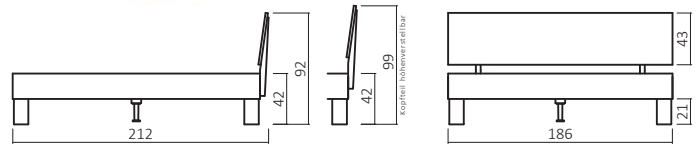

AVANTGARDE-DREAM

Motorrahmen einsetzbar

Kopfteil höhenverstellbar

Komforthöhe

Bettkasten BK831 - optional

327/395.41-06-06
(Art. Nr. Abb. für 180X200 cm)

KOPFTEILE

FÜßE

Komforthöhe

MATERIAL/FARBEN KOLLEKTION

Kernbuche/Buche Keilgezinkt

Wildecke Keilgezinkt

STOFF

LAMBADA

LEDERLOOK

CALYPSO

BESTELLBEISPIEL 180X200cm

327 / 395 . 41 - 06 - 06 / F90