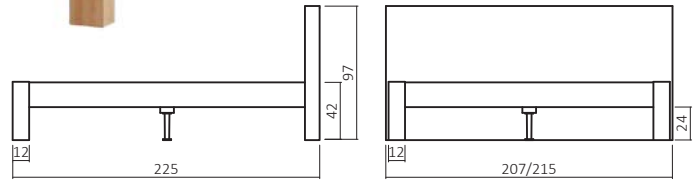

SELECT STANDARD SYSTEM

DICO

Motorrahmen
einsetzbar

SE379.KT
KOPFTEIL

SE379.00-06-40/C75
(Art. Nr. Abb. für 180X200 cm)

KOPFTEILE

RAHMEN & FÜßE

MATERIAL/FARBEN KOLLEKTION

Kernbuche/Buche Durchgehende Lamelle

Wildecke Durchgehende Lamelle

STOFF LAMBADA **S**

LEDERLOOK CALYPSO **L**

BESTELLBEISPIEL 180X200cm
SE379.00 - 06 - 40 / C75

KOPFTEIL   DIMENSION   FARBE   STOFF